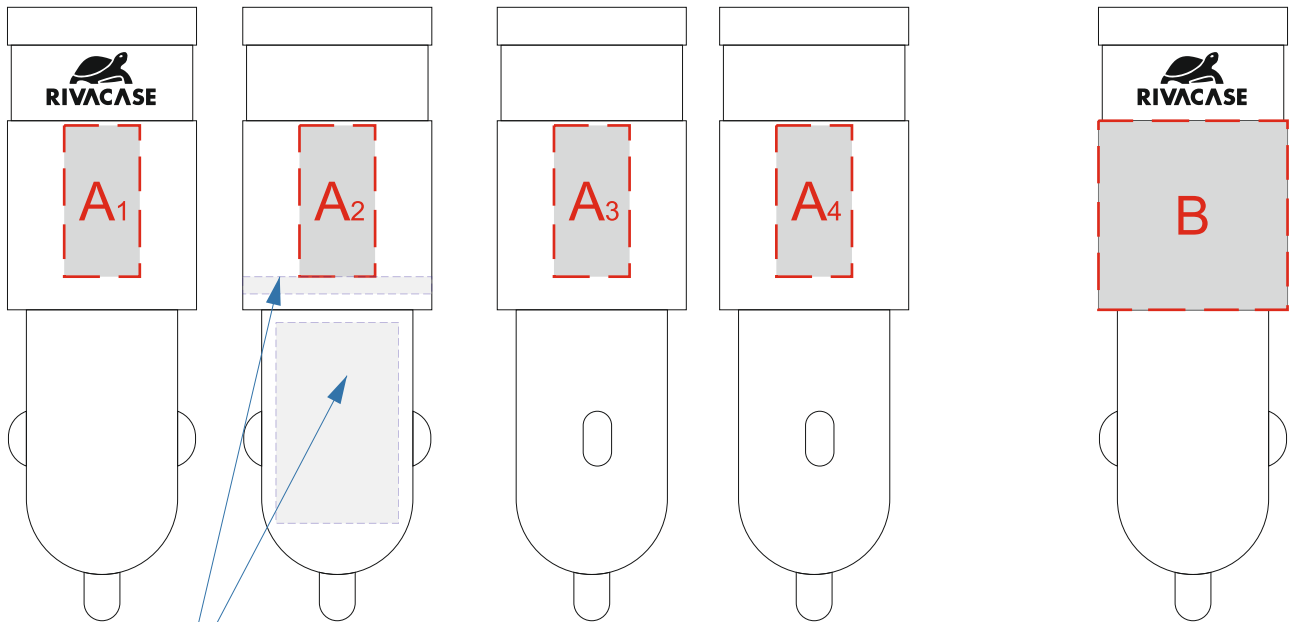

# Арт. 9410

Вид спереди

Вид сзади

Вид слева

Вид справа

Вид спереди

Инф. производителя

A	Вид нанесения	Макс площадь (Ш*В)
	Тампопечать	10x18мм
	УФ печать	8x20мм

B	Вид нанесения	Макс площадь (Ш*В)
	Цифровая печать	75,3x25мм