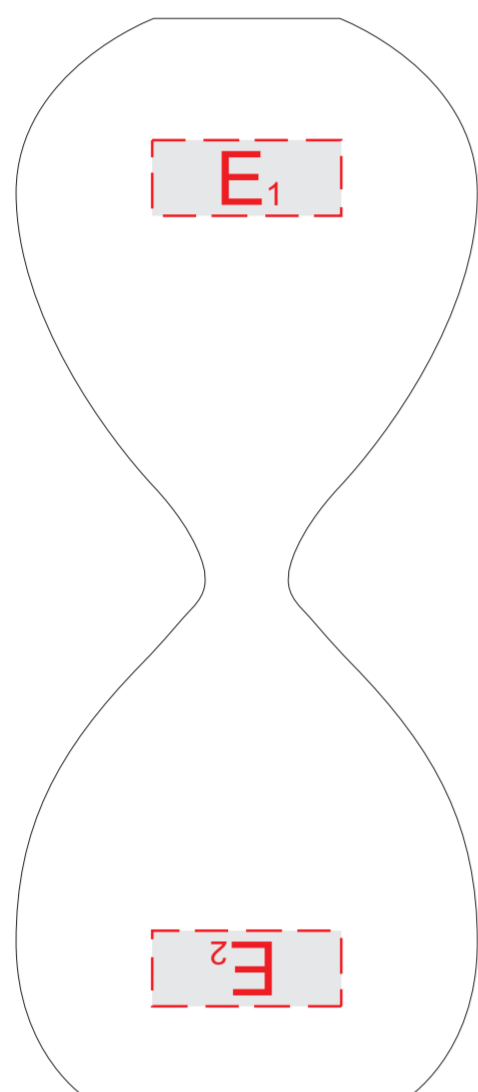

Подставка вид сверху

Подставка вид снизу

Часы вид сверху/снизу

Подставка вид сбоку

Нанесение возможно с 4-х сторон

Внимание! Из-за особенностей деревянной поверхности гравировка будет неоднородной. Рекомендуем выбирать контурную гравировку!

A	Вид нанесения	Макс площадь (Ш*В)
	Смола	15x15мм
	Тампопечать	15x15мм
	Цифровая печать	15x15мм
	Гравировка	15x15мм

B	Вид нанесения	Макс площадь (Ш*В)
	Тампопечать	50x50мм
	Цифровая печать	75x75мм
	Гравировка	75x75мм

C	Вид нанесения	Макс площадь (Ш*В)
	Смола	70x14мм
	Тампопечать	50x14мм
	Цифровая печать	70x14мм
	Гравировка	70x14мм

D	Вид нанесения	Макс площадь (Ш*В)
	Шильд спектр	27x27мм
	Цифровая печать	27x27мм

E	Вид нанесения	Макс площадь (Ш*В)
	Тампопечать	25x10мм