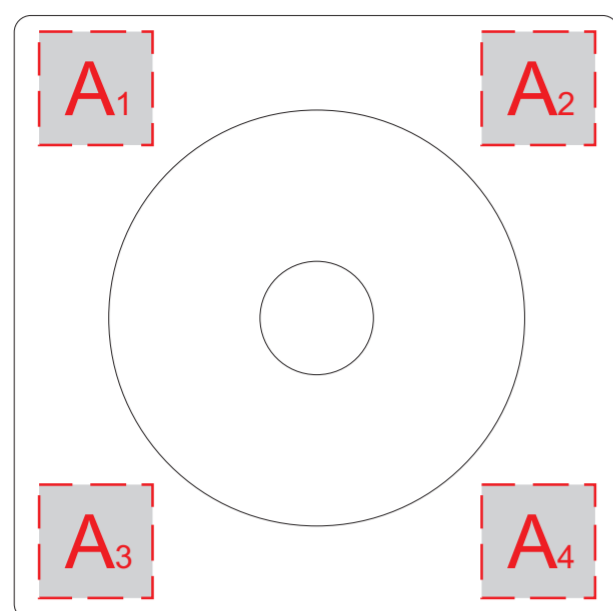

Подставка вид сверху

Подставка вид снизу

Часы вид сверху/снизу

Подставка вид сбоку

Нанесение возможно с 4-х сторон

Внимание! Из-за особенностей деревянной поверхности гравировка будет неоднородной. Рекомендуем выбирать контурную гравировку!

A	Вид нанесения	Макс площадь (Ш*В)
	Смола	15x15мм
	Тампопечать	15x15мм
	Цифровая печать	15x15мм
	Гравировка	15x15мм

B	Вид нанесения	Макс площадь (Ш*В)
	Тампопечать	50x50мм
	Цифровая печать	75x75мм
	Гравировка	75x75мм

C	Вид нанесения	Макс площадь (Ш*В)
	Смола	70x14мм
	Тампопечать	50x14мм
	Цифровая печать	70x14мм
	Гравировка	70x14мм

D	Вид нанесения	Макс площадь (Ш*В)
	Шильд спектр	27x27мм
	Цифровая печать	27x27мм

E	Вид нанесения	Макс площадь (Ш*В)
	Тампопечать	25x10мм