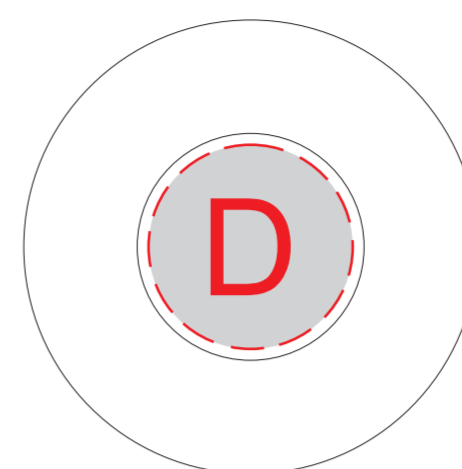

Подставка вид сверху

Подставка вид снизу

Часы вид сверху/снизу

Подставка вид сбоку

Нанесение возможно с 4-х сторон

Внимание! Из-за особенностей деревянной поверхности гравировка будет неоднородной. Рекомендуем выбирать контурную гравировку!

A	Вид нанесения	Макс площадь (Ш*В)
	Смола	15x15мм
	Тампопечать	15x15мм
	Цифровая печать	15x15мм
	Гравировка	15x15мм

B	Вид нанесения	Макс площадь (Ш*В)
	Тампопечать	50x50мм
	Цифровая печать	75x75мм
	Гравировка	75x75мм

C	Вид нанесения	Макс площадь (Ш*В)
	Смола	70x14мм
	Тампопечать	50x14мм
	Цифровая печать	70x14мм
	Гравировка	70x14мм

D	Вид нанесения	Макс площадь (Ш*В)
	Шильд спектр	27x27мм
	Цифровая печать	27x27мм

E	Вид нанесения	Макс площадь (Ш*В)
	Тампопечать	25x10мм