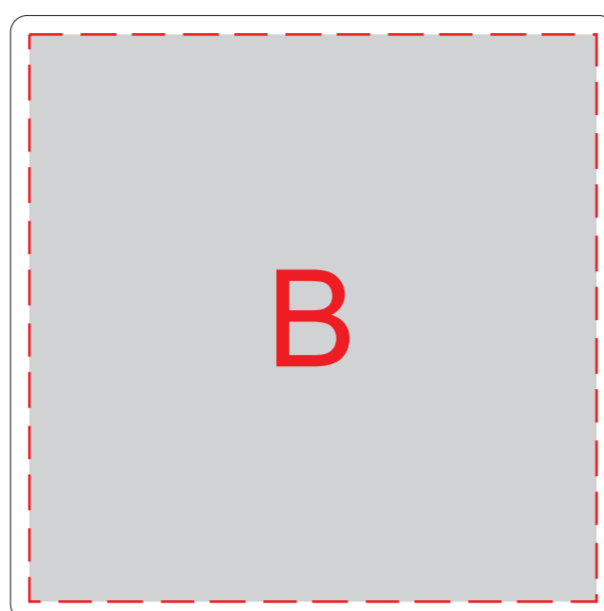

Подставка вид сверху

Подставка вид снизу

Часы вид сверху/снизу

Подставка вид сбоку

Нанесение возможно с 4-х сторон

Внимание! Из-за особенностей деревянной поверхности гравировка будет неоднородной. Рекомендуем выбирать контурную гравировку!

A	Вид нанесения	Макс площадь (Ш*В)
	Смола	15x15мм
	Тампопечать	15x15мм
	Цифровая печать	15x15мм
	Гравировка	15x15мм

B	Вид нанесения	Макс площадь (Ш*В)
	Тампопечать	50x50мм
	Цифровая печать	75x75мм
	Гравировка	75x75мм

C	Вид нанесения	Макс площадь (Ш*В)
	Смола	70x14мм
	Тампопечать	50x14мм
	Цифровая печать	70x14мм
	Гравировка	70x14мм

D	Вид нанесения	Макс площадь (Ш*В)
	Шильд спектр	27x27мм
	Цифровая печать	27x27мм

E	Вид нанесения	Макс площадь (Ш*В)
	Тампопечать	25x10мм