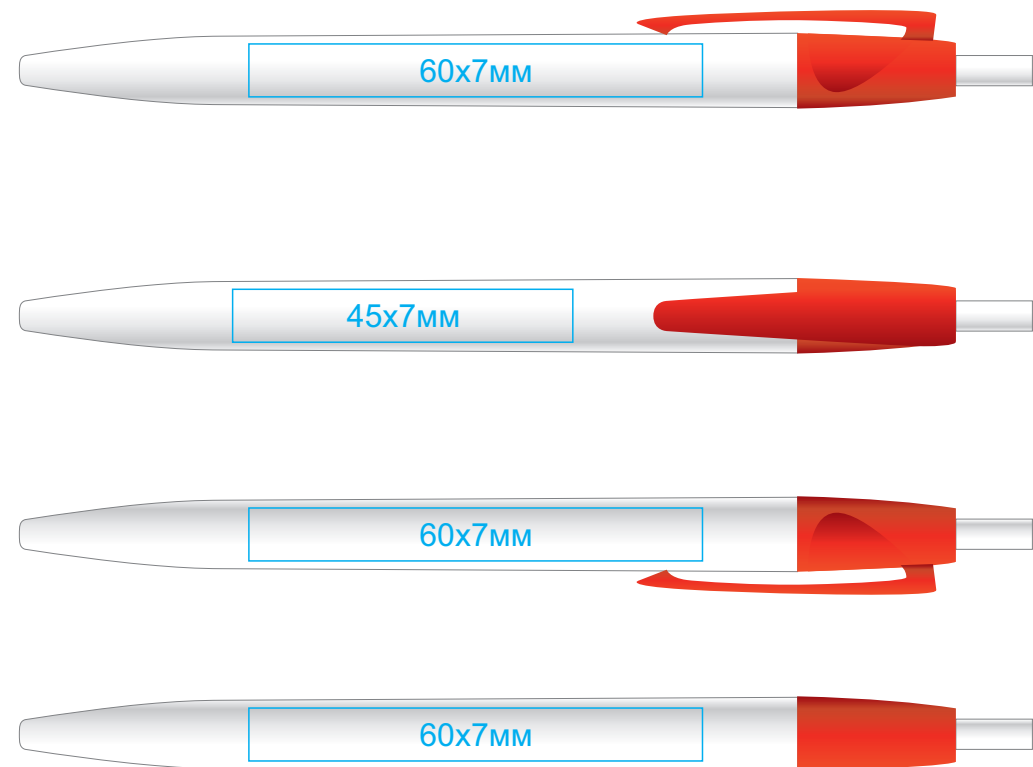

Ручка NeoPen

арт. 22900 N2

методы нанесения: [тампопечать](#)

22900/05

22900/25

22900/08

22900/35

22900/15