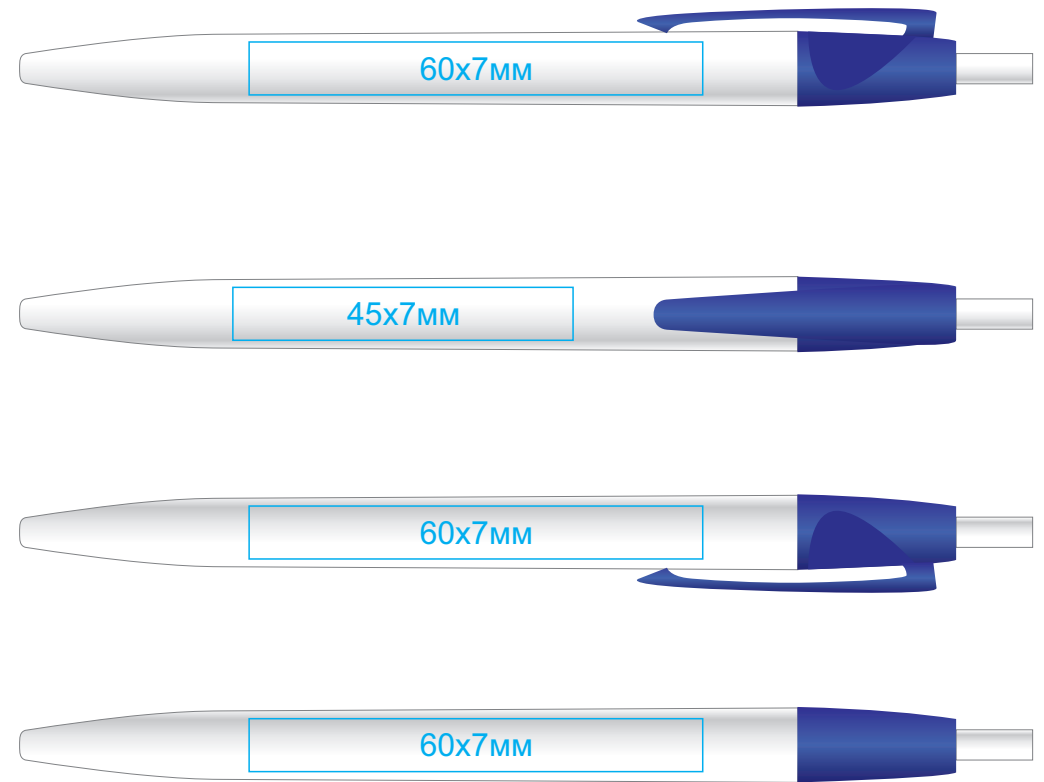

Ручка NeoPen

арт. 22900 N2

методы нанесения: [тампопечать](#)

22900/05

22900/25

22900/08

22900/35

22900/15