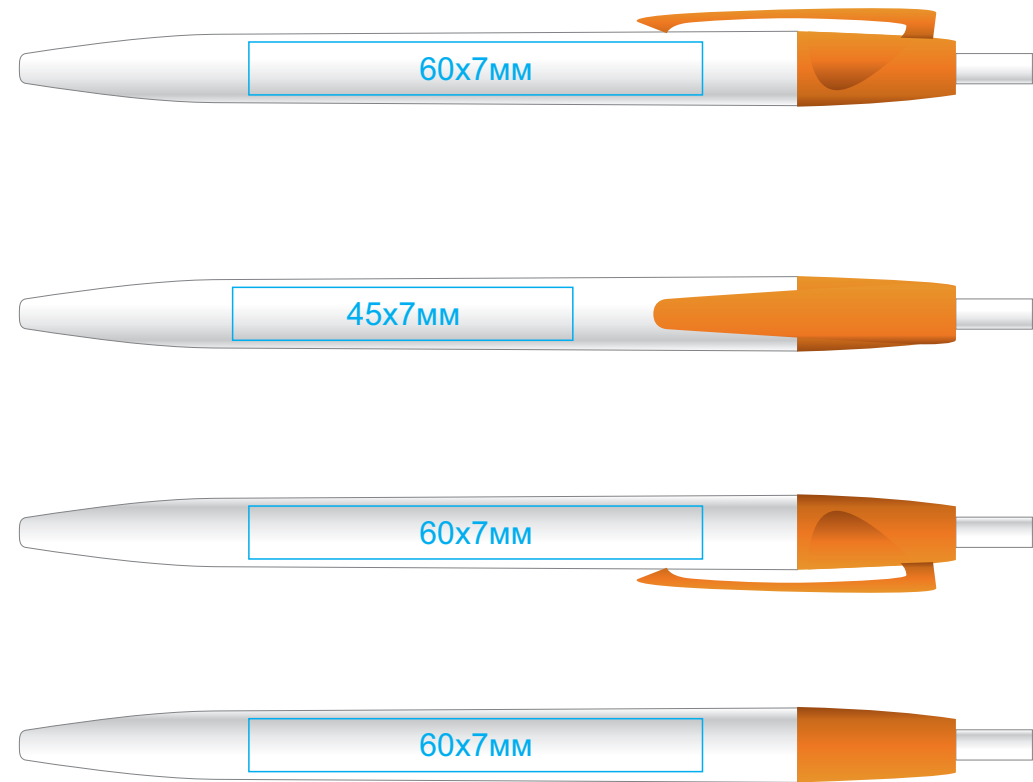

Ручка NeoPen

арт. 22900 N2

методы нанесения: [тампопечать](#)

22900/05

22900/25

22900/08

22900/35

22900/15