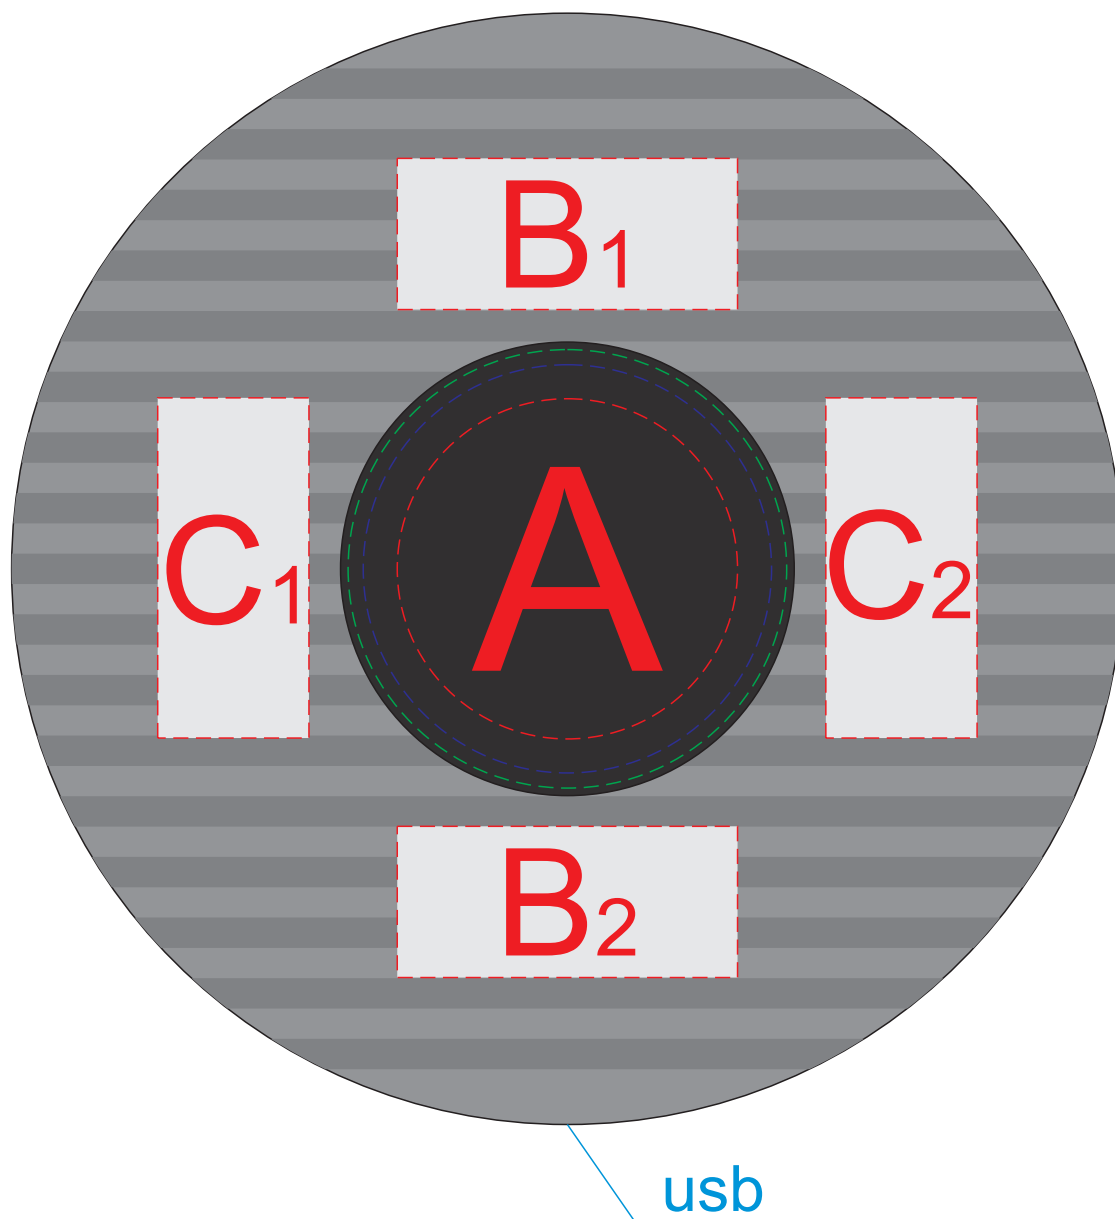

вид сверху

A	Вид нанесения	Макс площадь (Ш*В)
	Тампопечать	45x45мм
	Уф печать	54x54мм
	Цифровая печать на белой основе	58x58мм

B	Вид нанесения	Макс площадь (Ш*В)
	Тампопечать 1+0	45x20мм

C	Вид нанесения	Макс площадь (Ш*В)
	Тампопечать 1+0	20x45мм