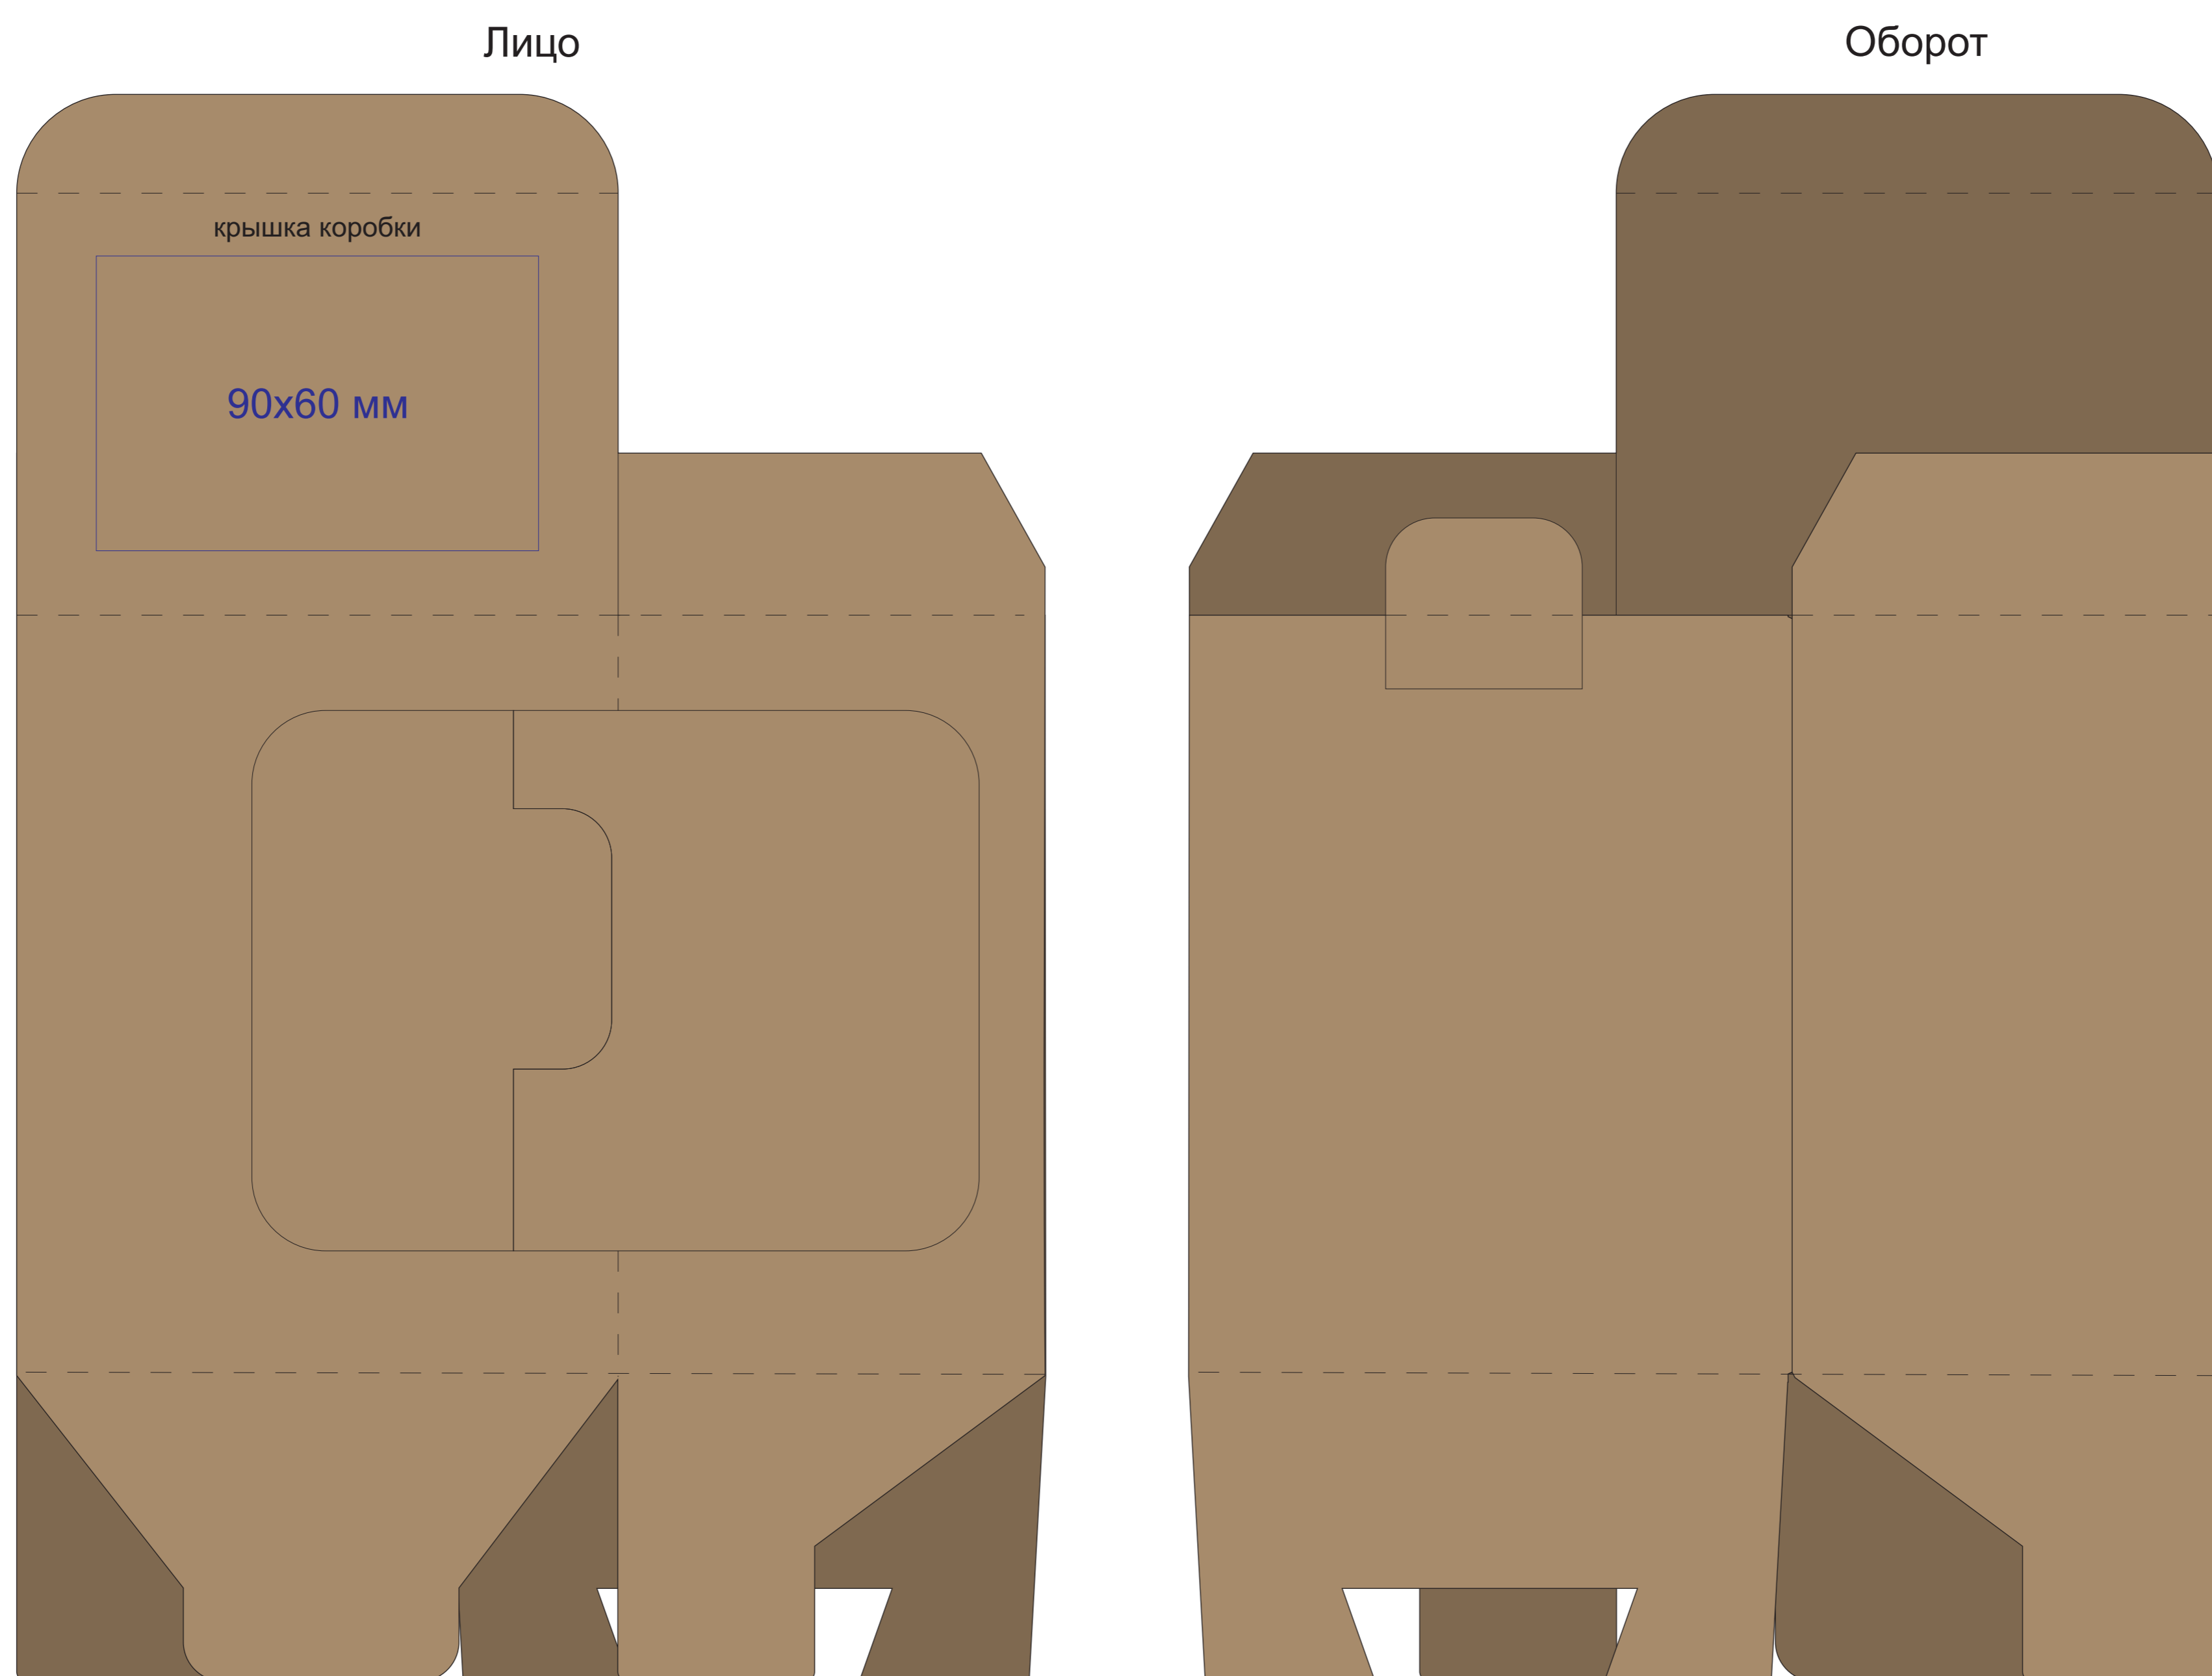

Коробка подарочная

Артикул: 21041

Метод: шелкотрафарет плоский (тах в 1 цвет - золото, серебро, чёрный, белый в два проката)

Изготовление индивидуальной упаковки