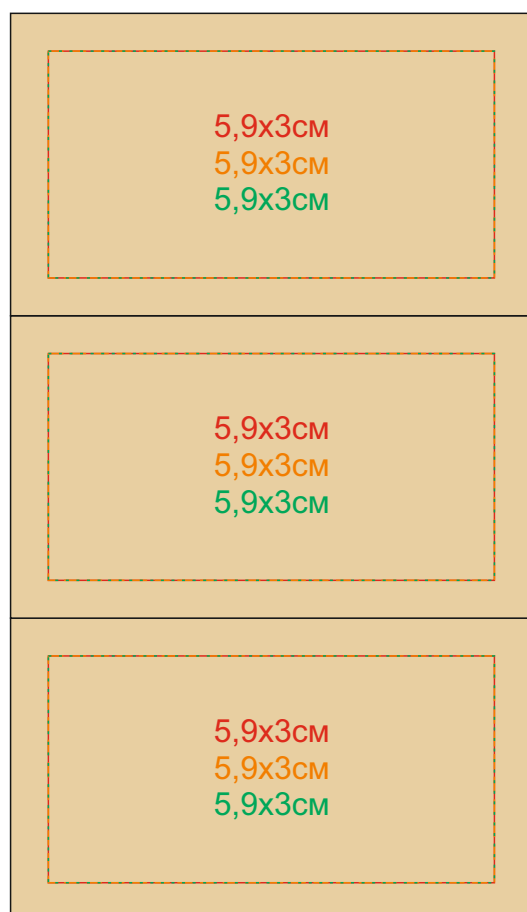

Возможны выщипы (уф-печать)

32703/35/...

Лицо

Справа от лица

Оборот

Слева от лица

32703/83/...

Лицо

Справа от лица

Оборот

Слева от лица

Шубер на коробку

Вырубка 31,4x15,7см

Поле под обрез 32x16,3см

Линии сгиба