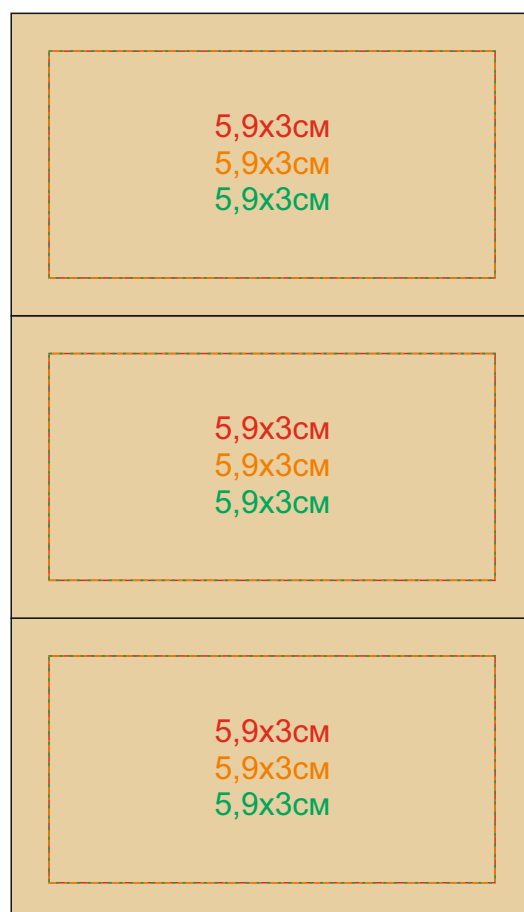

Возможны выщипы (уф-печать)

32703/35/...

Лицо

Справа от лица

Оборот

Слева от лица

32703/83/...

Лицо

Справа от лица

Оборот

Слева от лица

Шубер на коробку

Вырубка 31,4x15,7см

Поле под обрез 32x16,3см

Линии сгиба