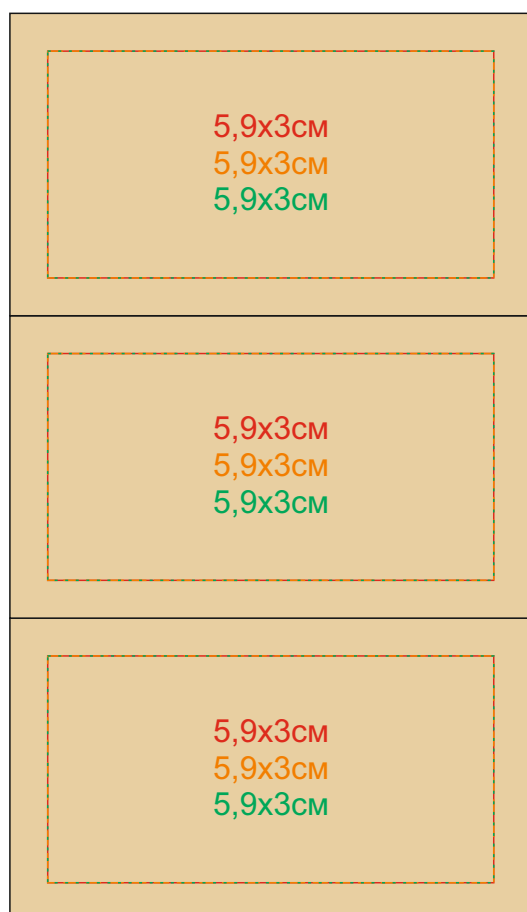

Возможны выщипы (уф-печать)

32703/35/...

Лицо

Справа от лица

Оборот

Слева от лица

32703/83/...

Лицо

Справа от лица

Оборот

Слева от лица

Шубер на коробку

Вырубка 31,4x15,7см

Поле под обрез 32x16,3см

Линии сгиба