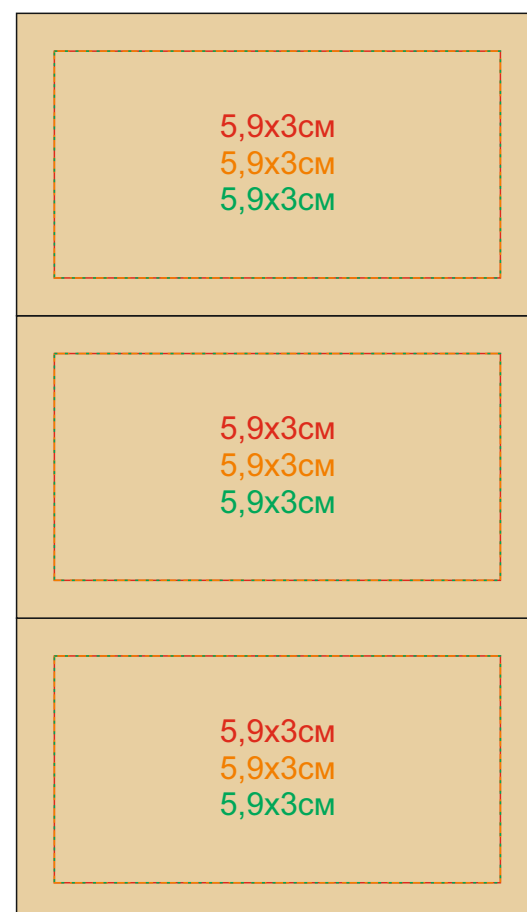

Возможны выщипы (уф-печать)

32703/35/...

Лицо

Справа от лица

Оборот

Слева от лица

32703/83/...

Лицо

Справа от лица

Оборот

Слева от лица

Шубер на коробку

Вырубка 31,4x15,7см

Поле под обрез 32x16,3см

Линии сгиба