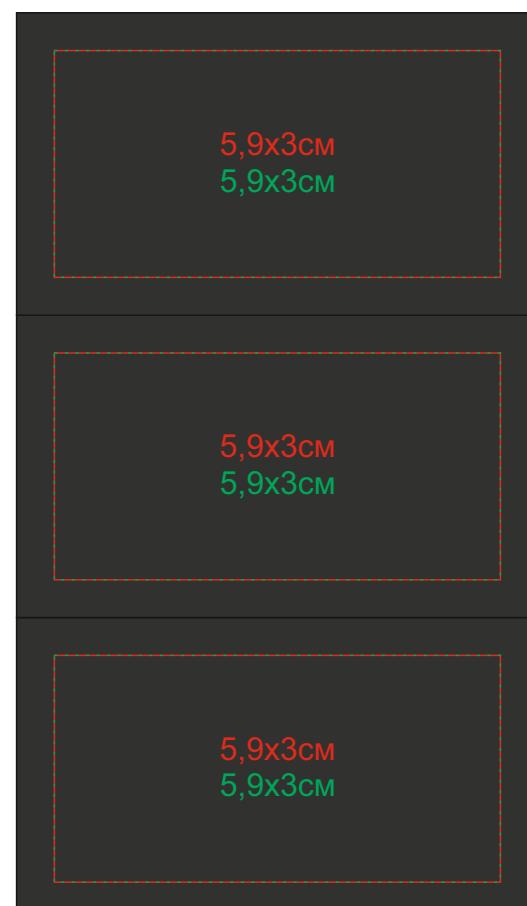

Возможны выщипы (уф-печать)

32703/35/...

Лицо

Справа от лица

Оборот

Слева от лица

32703/83/...

Лицо

Справа от лица

Оборот

Слева от лица

Шубер на коробку

Вырубка 31,4x15,7см

Поле под обрез 32x16,3см

Линии сгиба