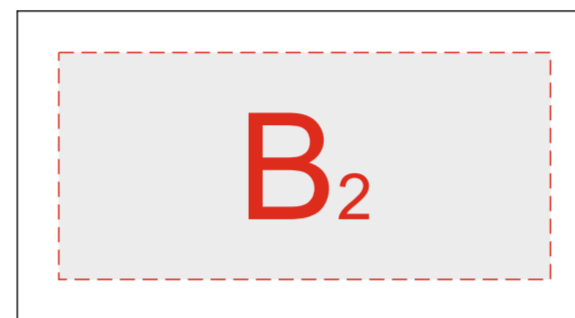

вид сверху

вид слева

вид справа

Внимание! В связи с особенностями структуры дерева сплошная гравировка может быть неоднородная. Рекомендуем делать контурную гравировку. При тампопечати возможна непрочатка.

А	Вид нанесения	Макс площадь (Ш*В)
	Гравировка	120x45мм
	Тампопечать	50x50мм
	УФ печать	150x50мм

В	Вид нанесения	Макс площадь (Ш*В)
	УФ печать	65x30мм