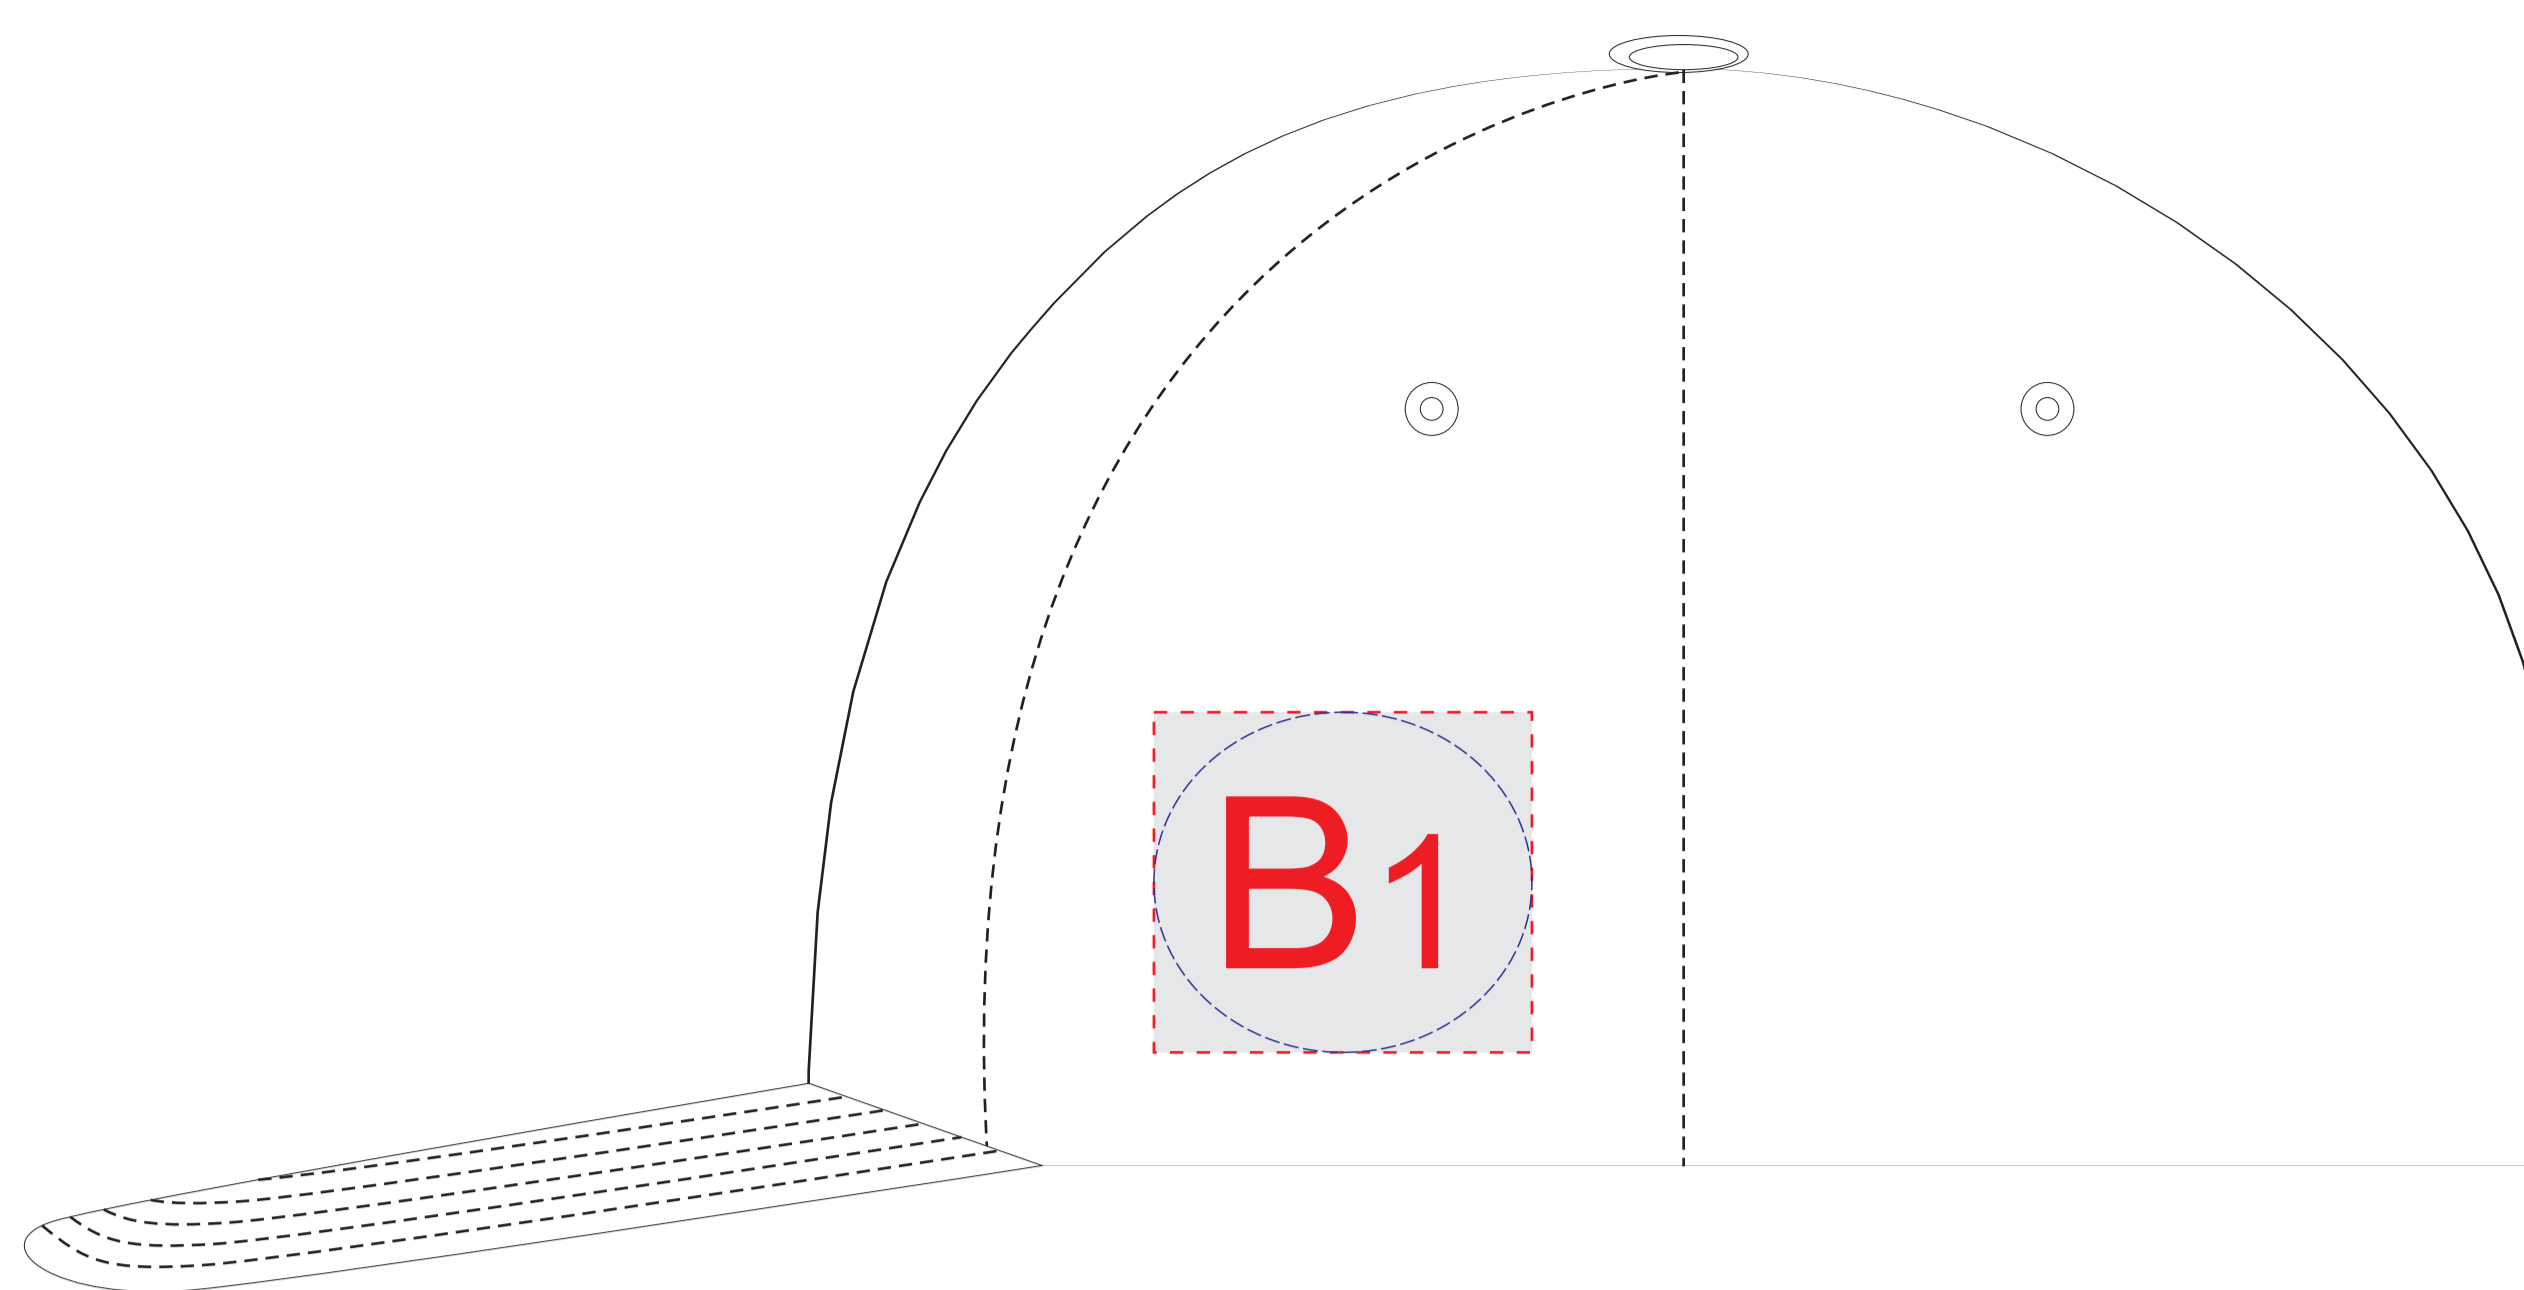

Арт. 133930

левый бок

правый бок

A	Вид нанесения	Макс площадь (Ш*В)
	Термотрансфер	50x45мм
	Вышивка	50x45мм

B	Вид нанесения	Макс площадь (Ш*В)
	Термотрансфер	50x45мм
	Вышивка	50x45мм