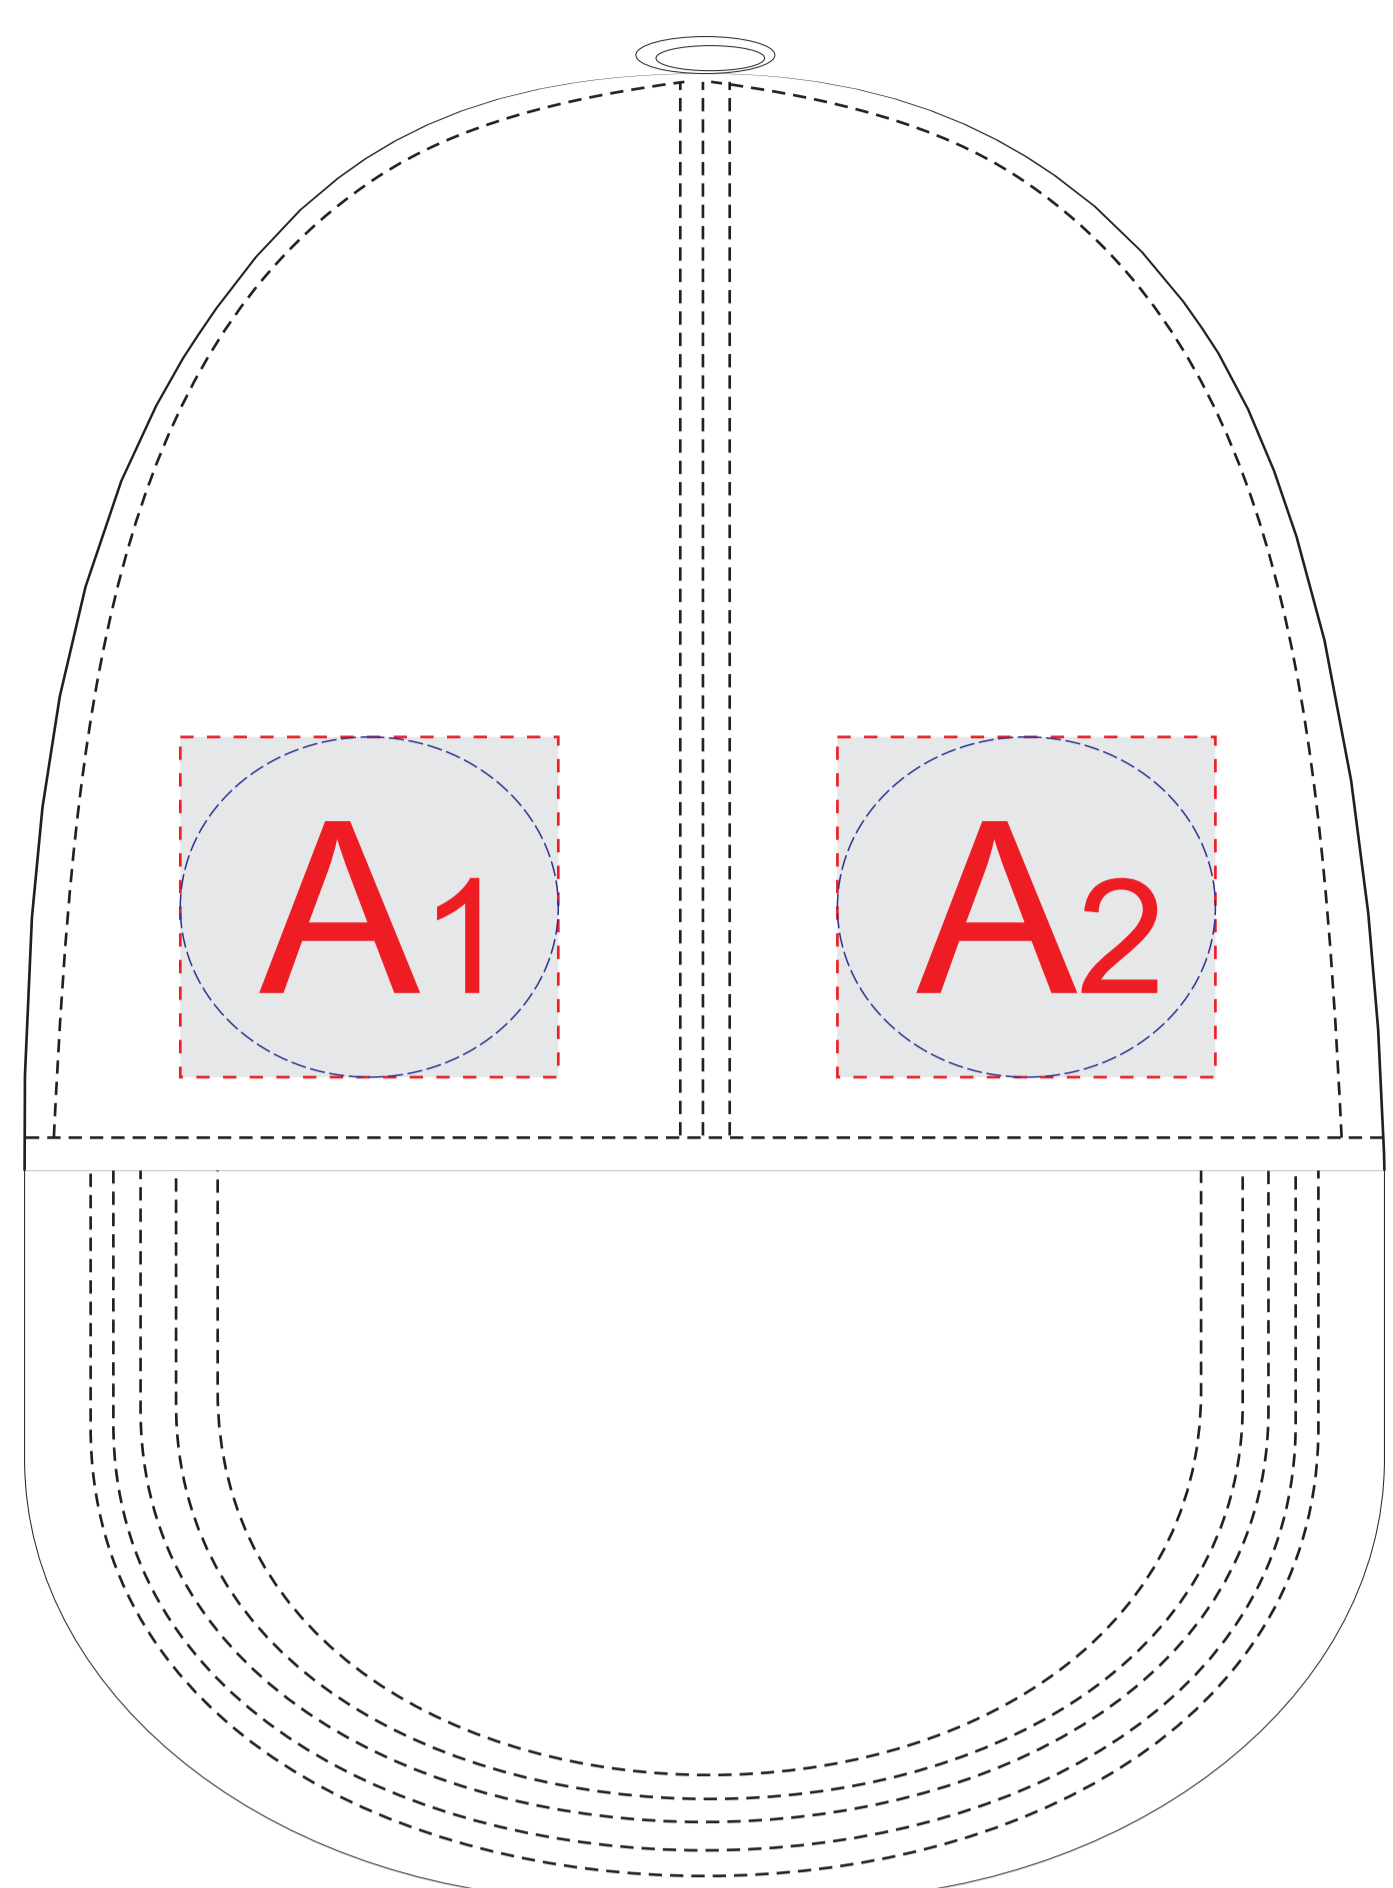

Арт. 133930

левый бок

правый бок

A	Вид нанесения	Макс площадь (Ш*В)
	Термотрансфер	50x45мм
	Вышивка	50x45мм

B	Вид нанесения	Макс площадь (Ш*В)
	Термотрансфер	50x45мм
	Вышивка	50x45мм