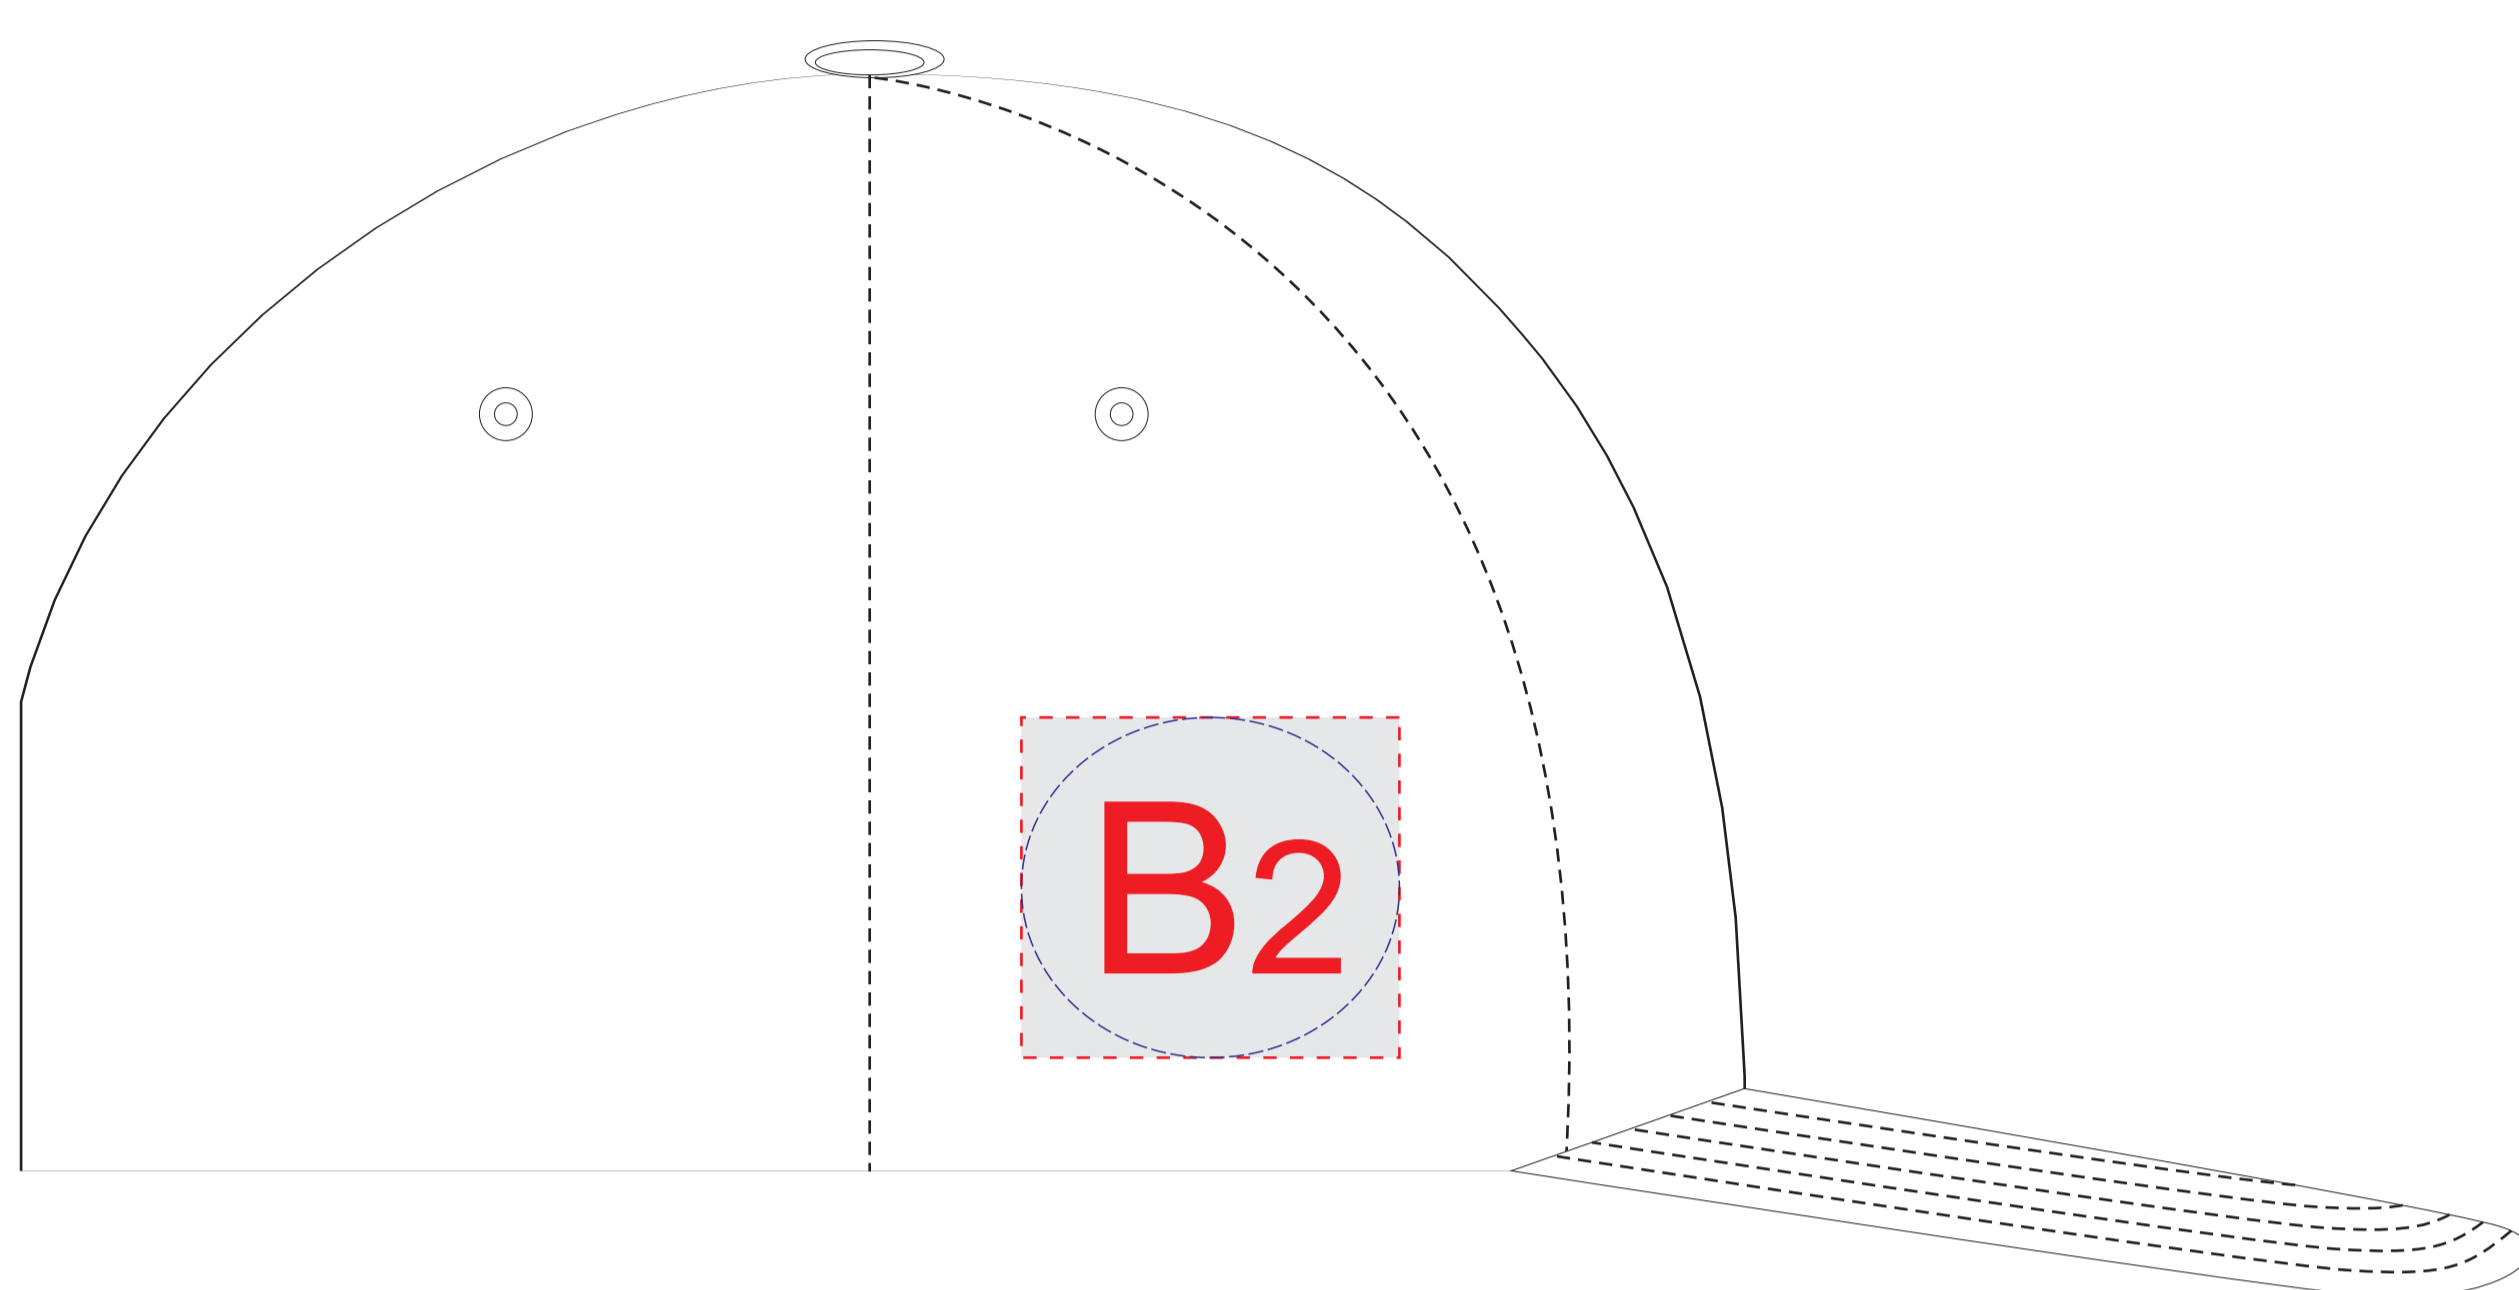

Арт. 133930

левый бок

правый бок

A	Вид нанесения	Макс площадь (Ш*В)
	Термотрансфер	50x45мм
	Вышивка	50x45мм

B	Вид нанесения	Макс площадь (Ш*В)
	Термотрансфер	50x45мм
	Вышивка	50x45мм