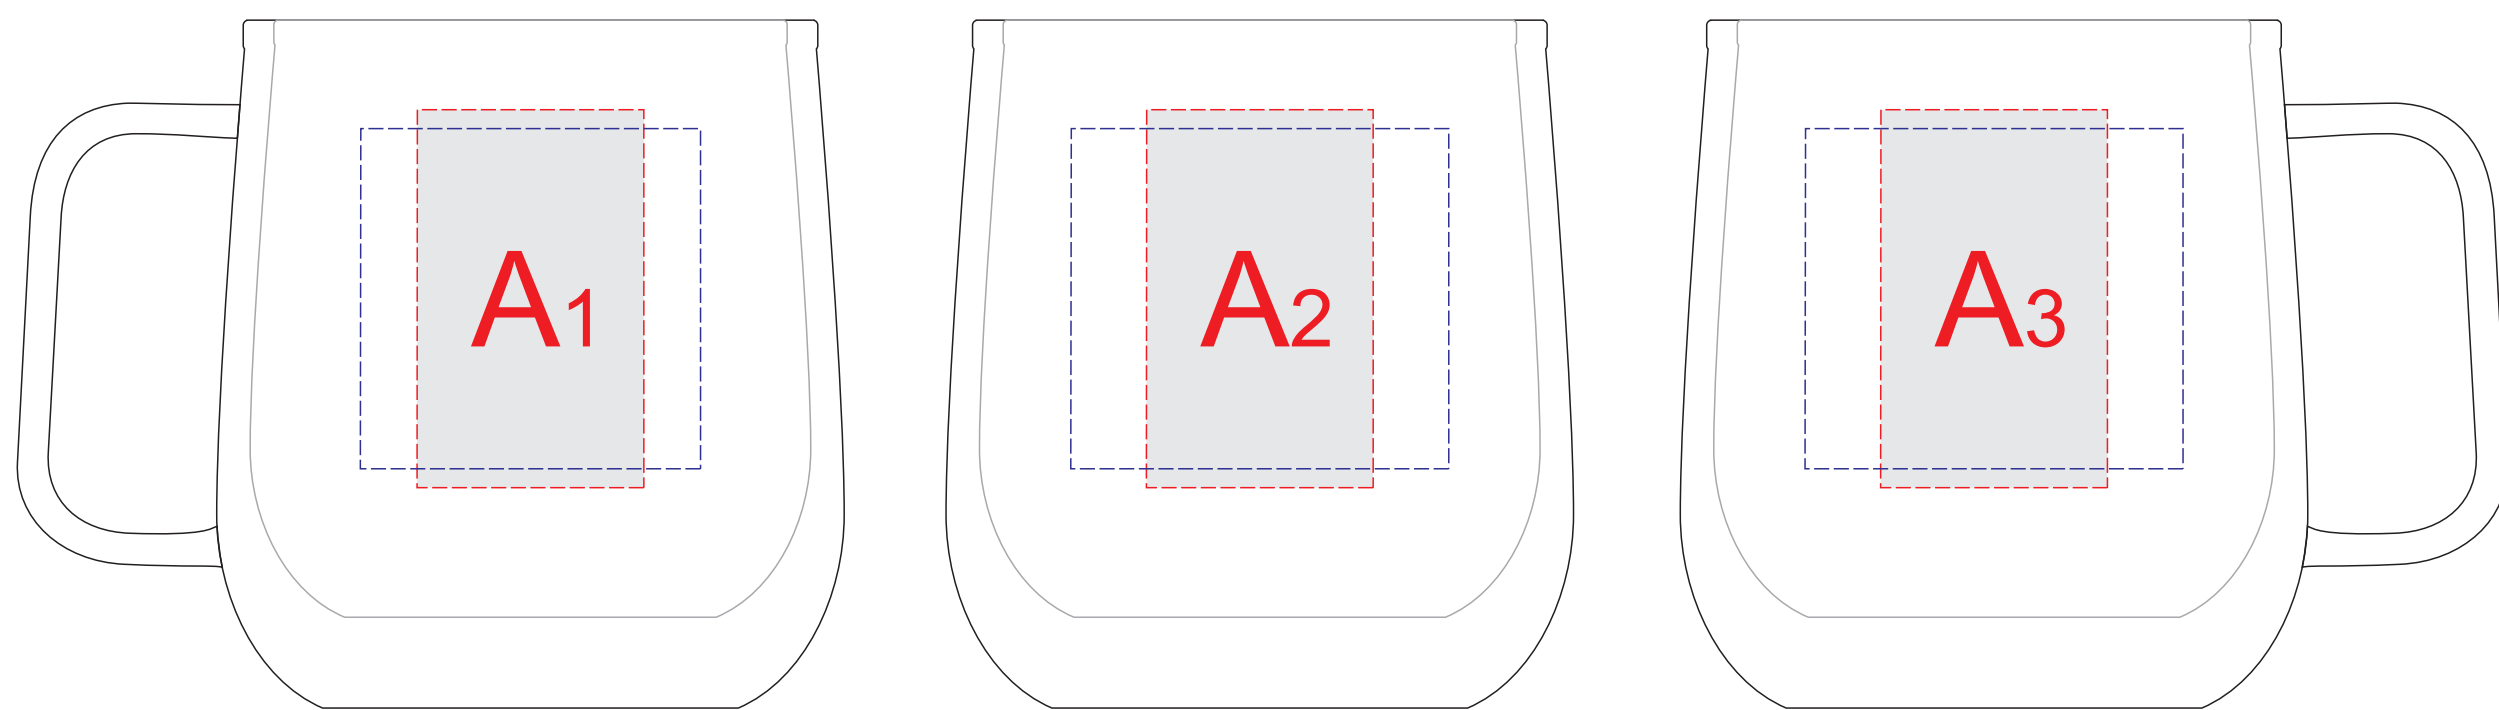

ручка слева

ручка сзади

ручка справа

Внимание! Деколь на данном изделии может быть только холодная

A	Вид нанесения	Макс площадь (Ш*В)
	Тампопечать	30x50мм
	Деколь холодная	45x45мм

B	Вид нанесения	Макс площадь (Ш*В)
	Деколь холодная	180x30мм