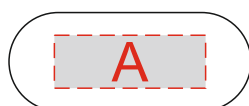

Арт. 1350040

нанесение возможно с одной стороны

А	Вид нанесения	Макс площадь (Ш*В)
	Тампопечать	20x7мм
Уф-печать	20x7мм	