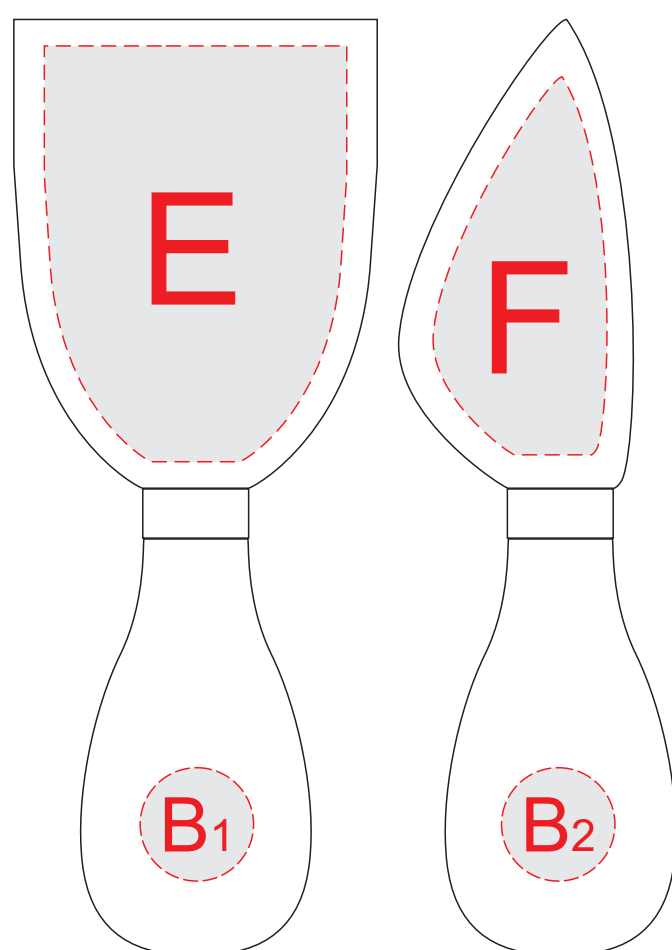

Зоны В,Е,Ф - нанесение возможно с обеих сторон

Вид спереди

Вид сзади

Внимание! цвет гравировки на дереве будет неоднородный из-за структуры дерева.

| | | |
|----------|-------------------|--------------------|
| В | Вид нанесения | Макс площадь (Ш*В) |
| | Тампопечать (1+0) | 15x15мм |
| | Уф печать | 15x15мм |

| | | |
|----------|---------------|--------------------|
| С | Вид нанесения | Макс площадь (Ш*В) |
| | Тампопечать | 45x45мм |
| | Гравировка | 65x70мм |

| | | |
|----------|---------------|--------------------|
| Д | Вид нанесения | Макс площадь (Ш*В) |
| | Гравировка | 90x30мм |

| | | |
|----------|---------------|--------------------|
| Е | Вид нанесения | Макс площадь (Ш*В) |
| | Гравировка | 40x55мм |

| | | |
|----------|---------------|--------------------|
| Ф | Вид нанесения | Макс площадь (Ш*В) |
| | Гравировка | 23x50мм |