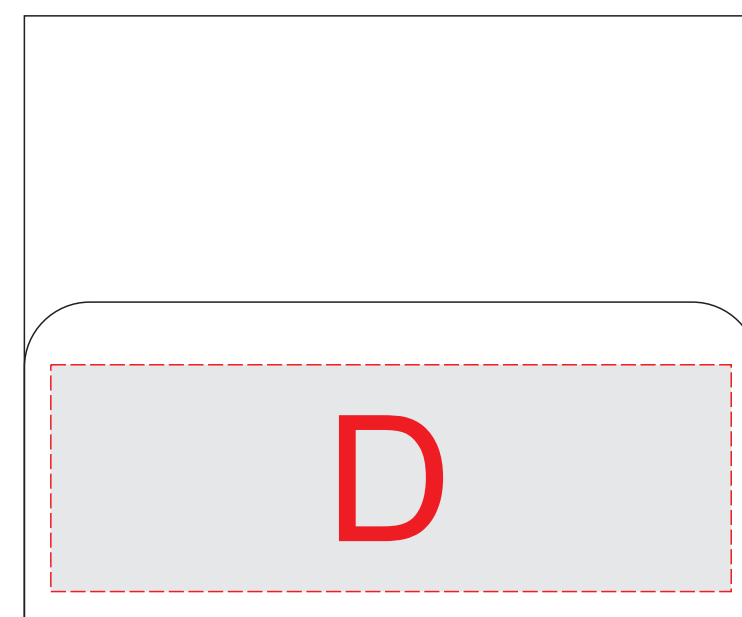

Зоны В,Е,Ф - нанесение возможно с обеих сторон

Вид спереди

Вид сзади

Внимание! цвет гравировки на дереве будет неоднородный из-за структуры дерева.

| | | |
|----------|-------------------|--------------------|
| В | Вид нанесения | Макс площадь (Ш*В) |
| | Тампопечать (1+0) | 15x15мм |
| | Уф печать | 15x15мм |

| | | |
|----------|---------------|--------------------|
| С | Вид нанесения | Макс площадь (Ш*В) |
| | Тампопечать | 45x45мм |
| | Гравировка | 65x70мм |

| | | |
|----------|---------------|--------------------|
| Д | Вид нанесения | Макс площадь (Ш*В) |
| | Гравировка | 90x30мм |