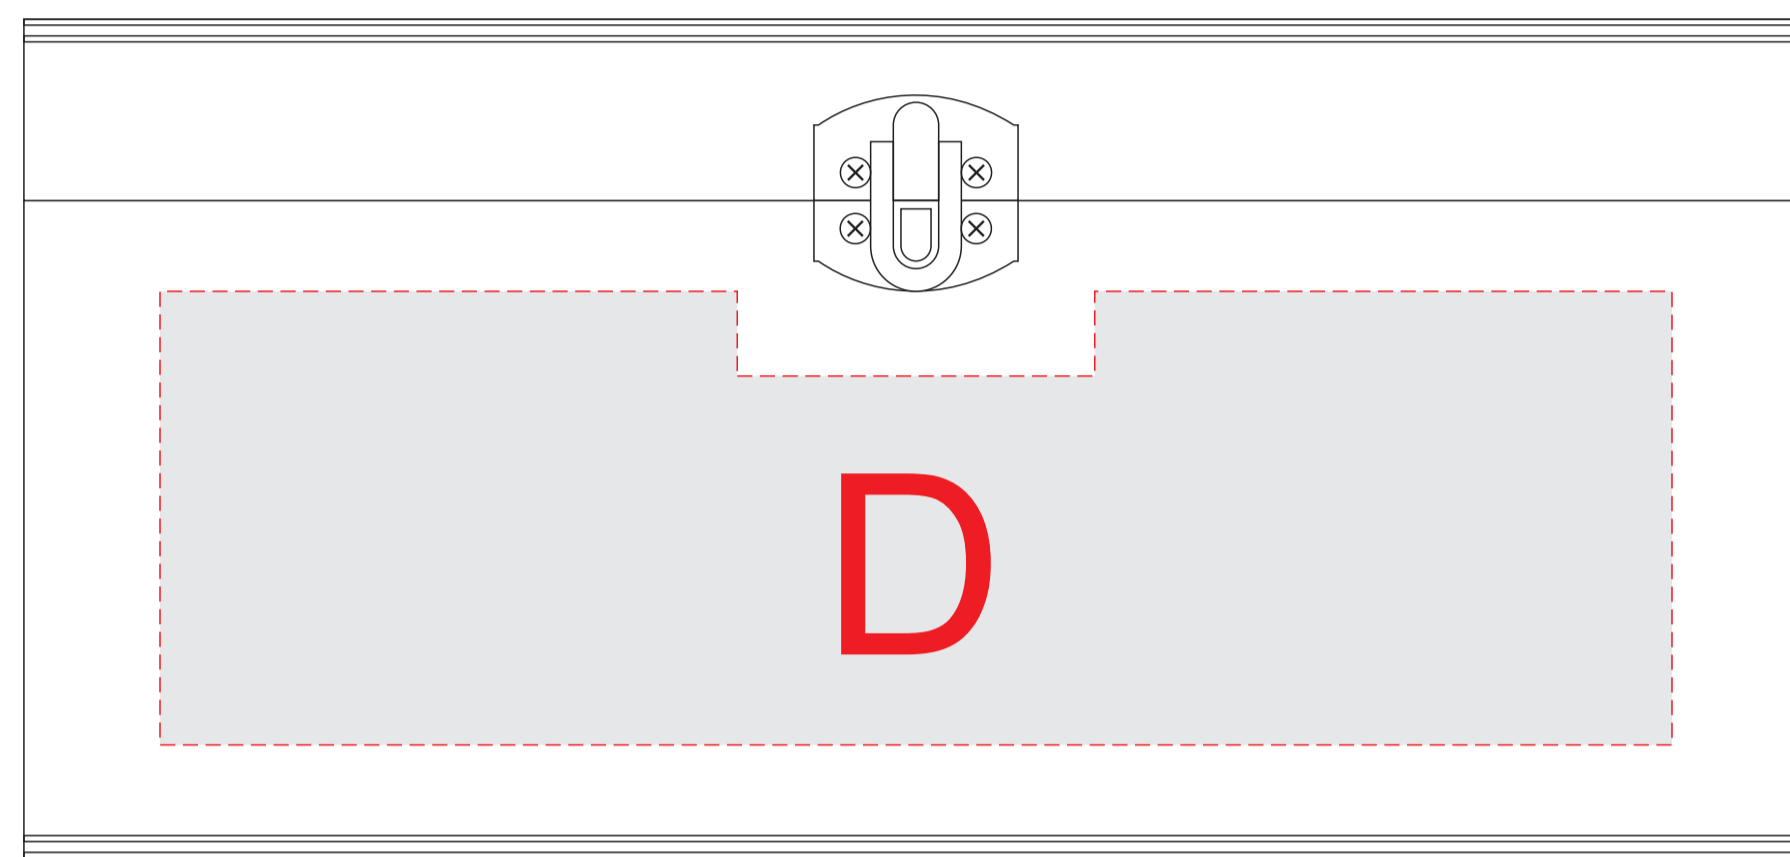

коробка, вид сверху (крышка)

шкатулка, вид слева, короткая сторона

коробка, вид спереди

шкатулка, вид справа, короткая сторона

мешочек
(нанесение возможно с обеих сторон)

сланцевый костер
(нанесение с одной стороны)

x2

Внимание! В связи с особенностями структуры дерева сплошная гравировка может быть неоднородная. Рекомендуем делать контурную гравировку.

A	Вид нанесения	Макс площадь (Ш*В)
	Гравировка	150x140хмм
	Шильд спектрум	150x140мм

D	Вид нанесения	Макс площадь (Ш*В)
	Гравировка	150x60хмм
	Шильд спектрум	150x60мм

B	Вид нанесения	Макс площадь (Ш*В)
	Шильд спектрум	140x60мм

E	Вид нанесения	Макс площадь (Ш*В)
	Гравировка	75x75мм

C	Вид нанесения	Макс площадь (Ш*В)
	Шильд спектрум	140x10мм

F	Вид нанесения	Макс площадь (Ш*В)
	Термотрансфер	55x70мм

x2