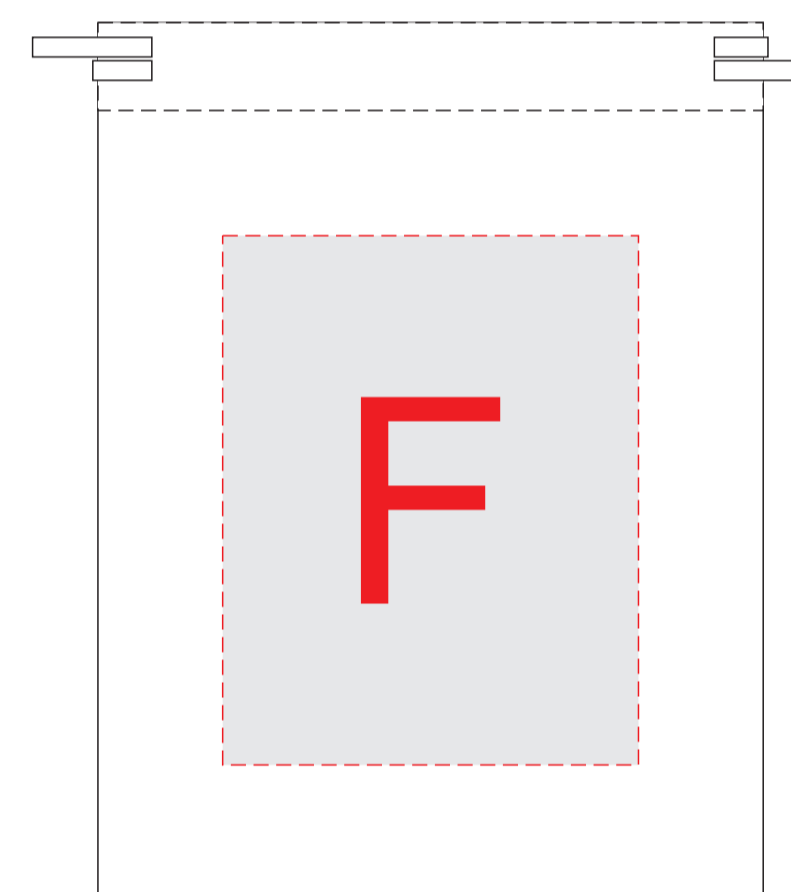

коробка, вид сверху (крышка)

шкатулка, вид слева, короткая сторона

коробка, вид спереди

шкатулка, вид справа, короткая сторона

мешочек
(нанесение возможно с обеих сторон)

сланцевый костер
(нанесение с одной стороны)

x2

Внимание! В связи с особенностями структуры дерева сплошная гравировка может быть неоднородная. Рекомендуем делать контурную гравировку.

A	Вид нанесения	Макс площадь (Ш*В)
	Гравировка	150x140хмм
	Шильд спектрум	150x140мм

D	Вид нанесения	Макс площадь (Ш*В)
	Гравировка	150x60хмм
	Шильд спектрум	150x60мм

B	Вид нанесения	Макс площадь (Ш*В)
	Шильд спектрум	140x60мм

E	Вид нанесения	Макс площадь (Ш*В)
	Гравировка	75x75мм

C	Вид нанесения	Макс площадь (Ш*В)
	Шильд спектрум	140x10мм

F	Вид нанесения	Макс площадь (Ш*В)
	Термотрансфер	55x70мм

x2