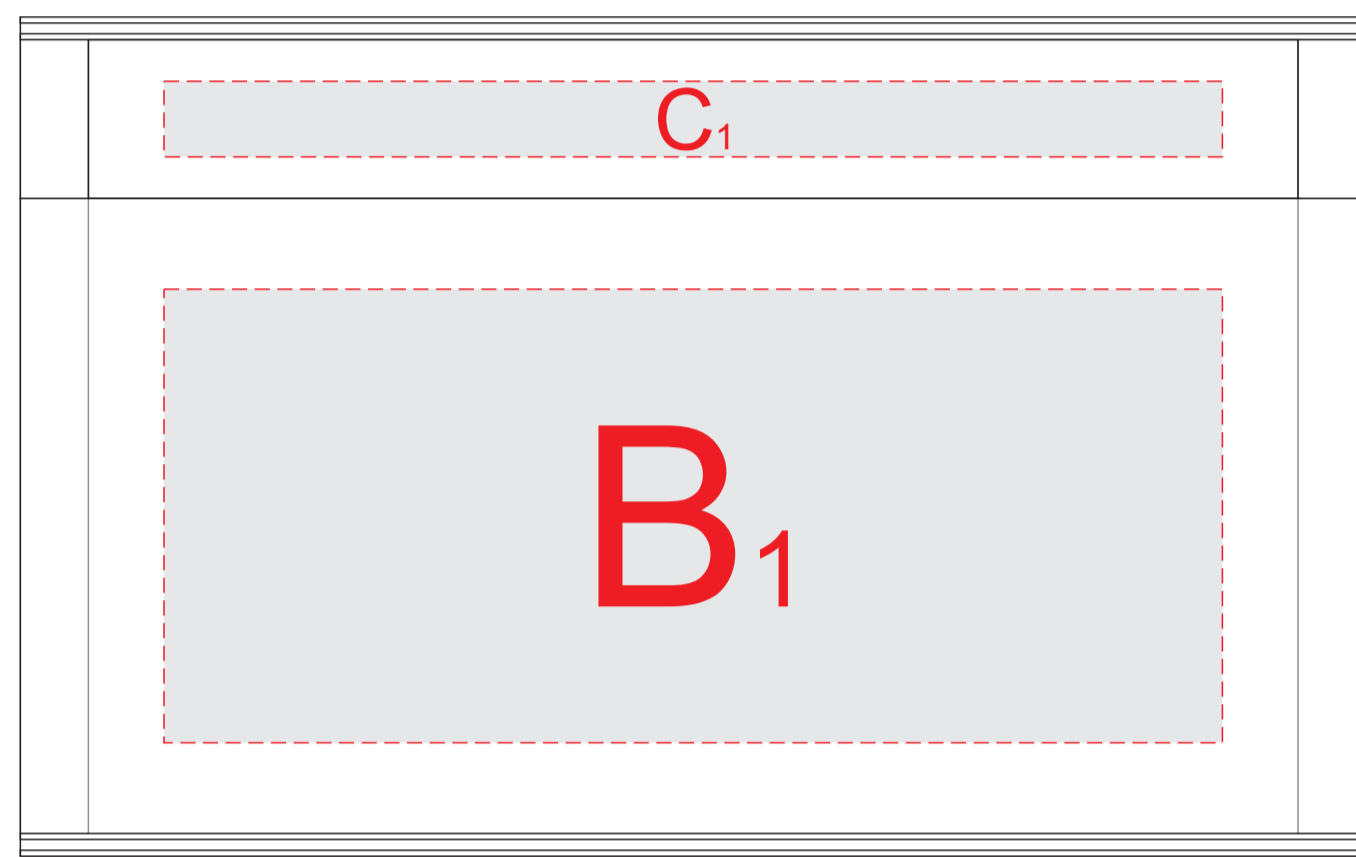

коробка, вид сверху (крышка)

шкатулка, вид слева, короткая сторона

коробка, вид спереди

шкатулка, вид справа, короткая сторона

мешочек
(нанесение возможно с обеих сторон)

сланцевый костер
(нанесение с одной стороны)

x2

Внимание! В связи с особенностями структуры дерева сплошная гравировка может быть неоднородная. Рекомендуем делать контурную гравировку.

A	Вид нанесения	Макс площадь (Ш*В)
	Гравировка	150x140хмм
	Шильд спектрум	150x140мм

D	Вид нанесения	Макс площадь (Ш*В)
	Гравировка	150x60хмм
	Шильд спектрум	150x60мм

B	Вид нанесения	Макс площадь (Ш*В)
	Шильд спектрум	140x60мм

E	Вид нанесения	Макс площадь (Ш*В)
	Гравировка	75x75мм

C	Вид нанесения	Макс площадь (Ш*В)
	Шильд спектрум	140x10мм

F	Вид нанесения	Макс площадь (Ш*В)
	Термотрансфер	55x70мм

x2