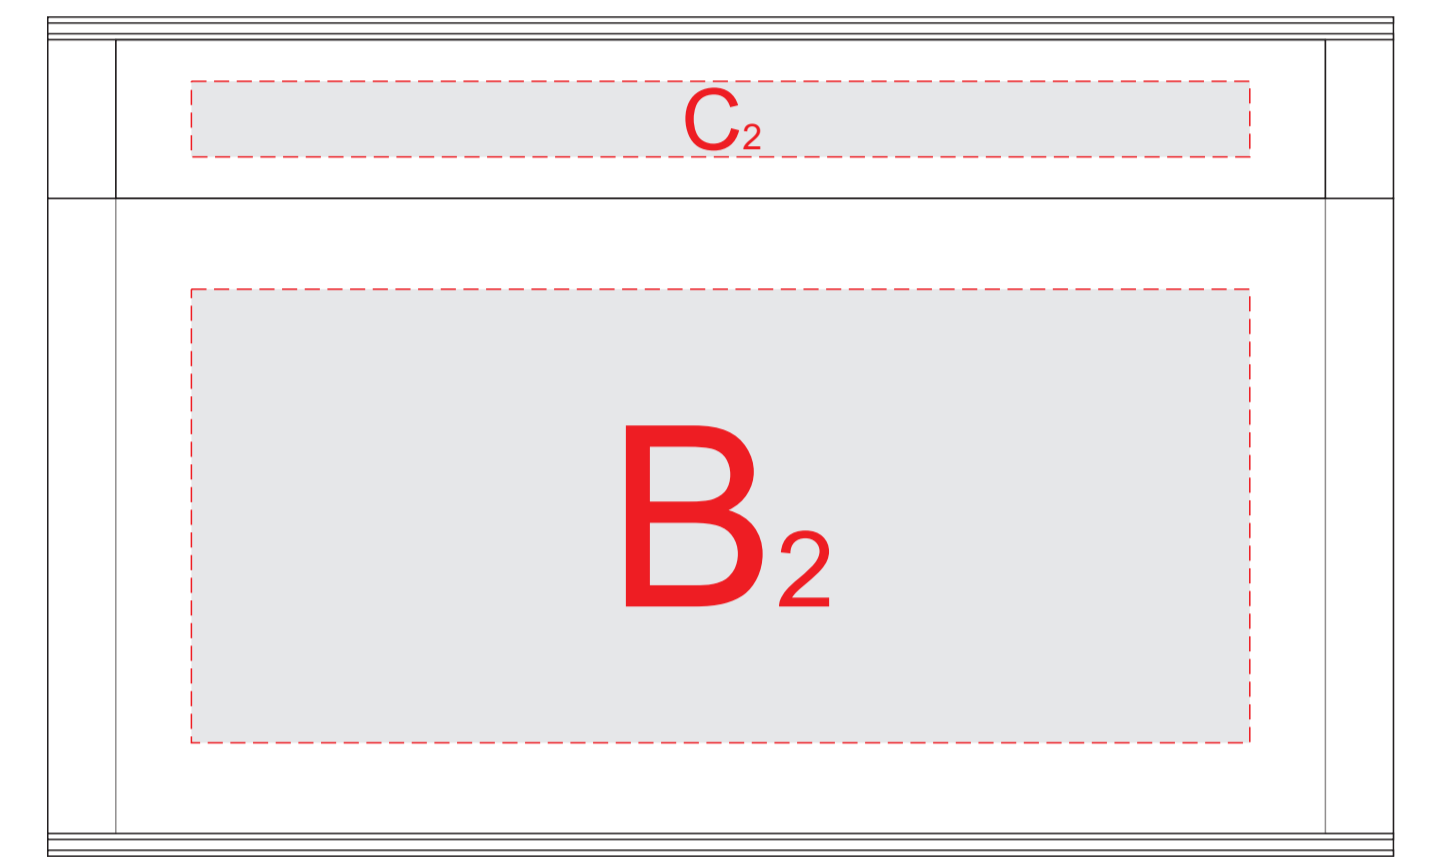

коробка, вид сверху (крышка)

шкатулка, вид слева, короткая сторона

коробка, вид спереди

шкатулка, вид справа, короткая сторона

мешочек
(нанесение возможно с обеих сторон)

сланцевый костер
(нанесение с одной стороны)

x2

Внимание! В связи с особенностями структуры дерева сплошная гравировка может быть неоднородная. Рекомендуем делать контурную гравировку.

A	Вид нанесения	Макс площадь (Ш*В)
	Гравировка	150x140хмм
	Шильд спектрум	150x140мм

D	Вид нанесения	Макс площадь (Ш*В)
	Гравировка	150x60хмм
	Шильд спектрум	150x60мм

B	Вид нанесения	Макс площадь (Ш*В)
	Шильд спектрум	140x60мм

E	Вид нанесения	Макс площадь (Ш*В)
	Гравировка	75x75мм

C	Вид нанесения	Макс площадь (Ш*В)
	Шильд спектрум	140x10мм

F	Вид нанесения	Макс площадь (Ш*В)
	Термотрансфер	55x70мм

x2