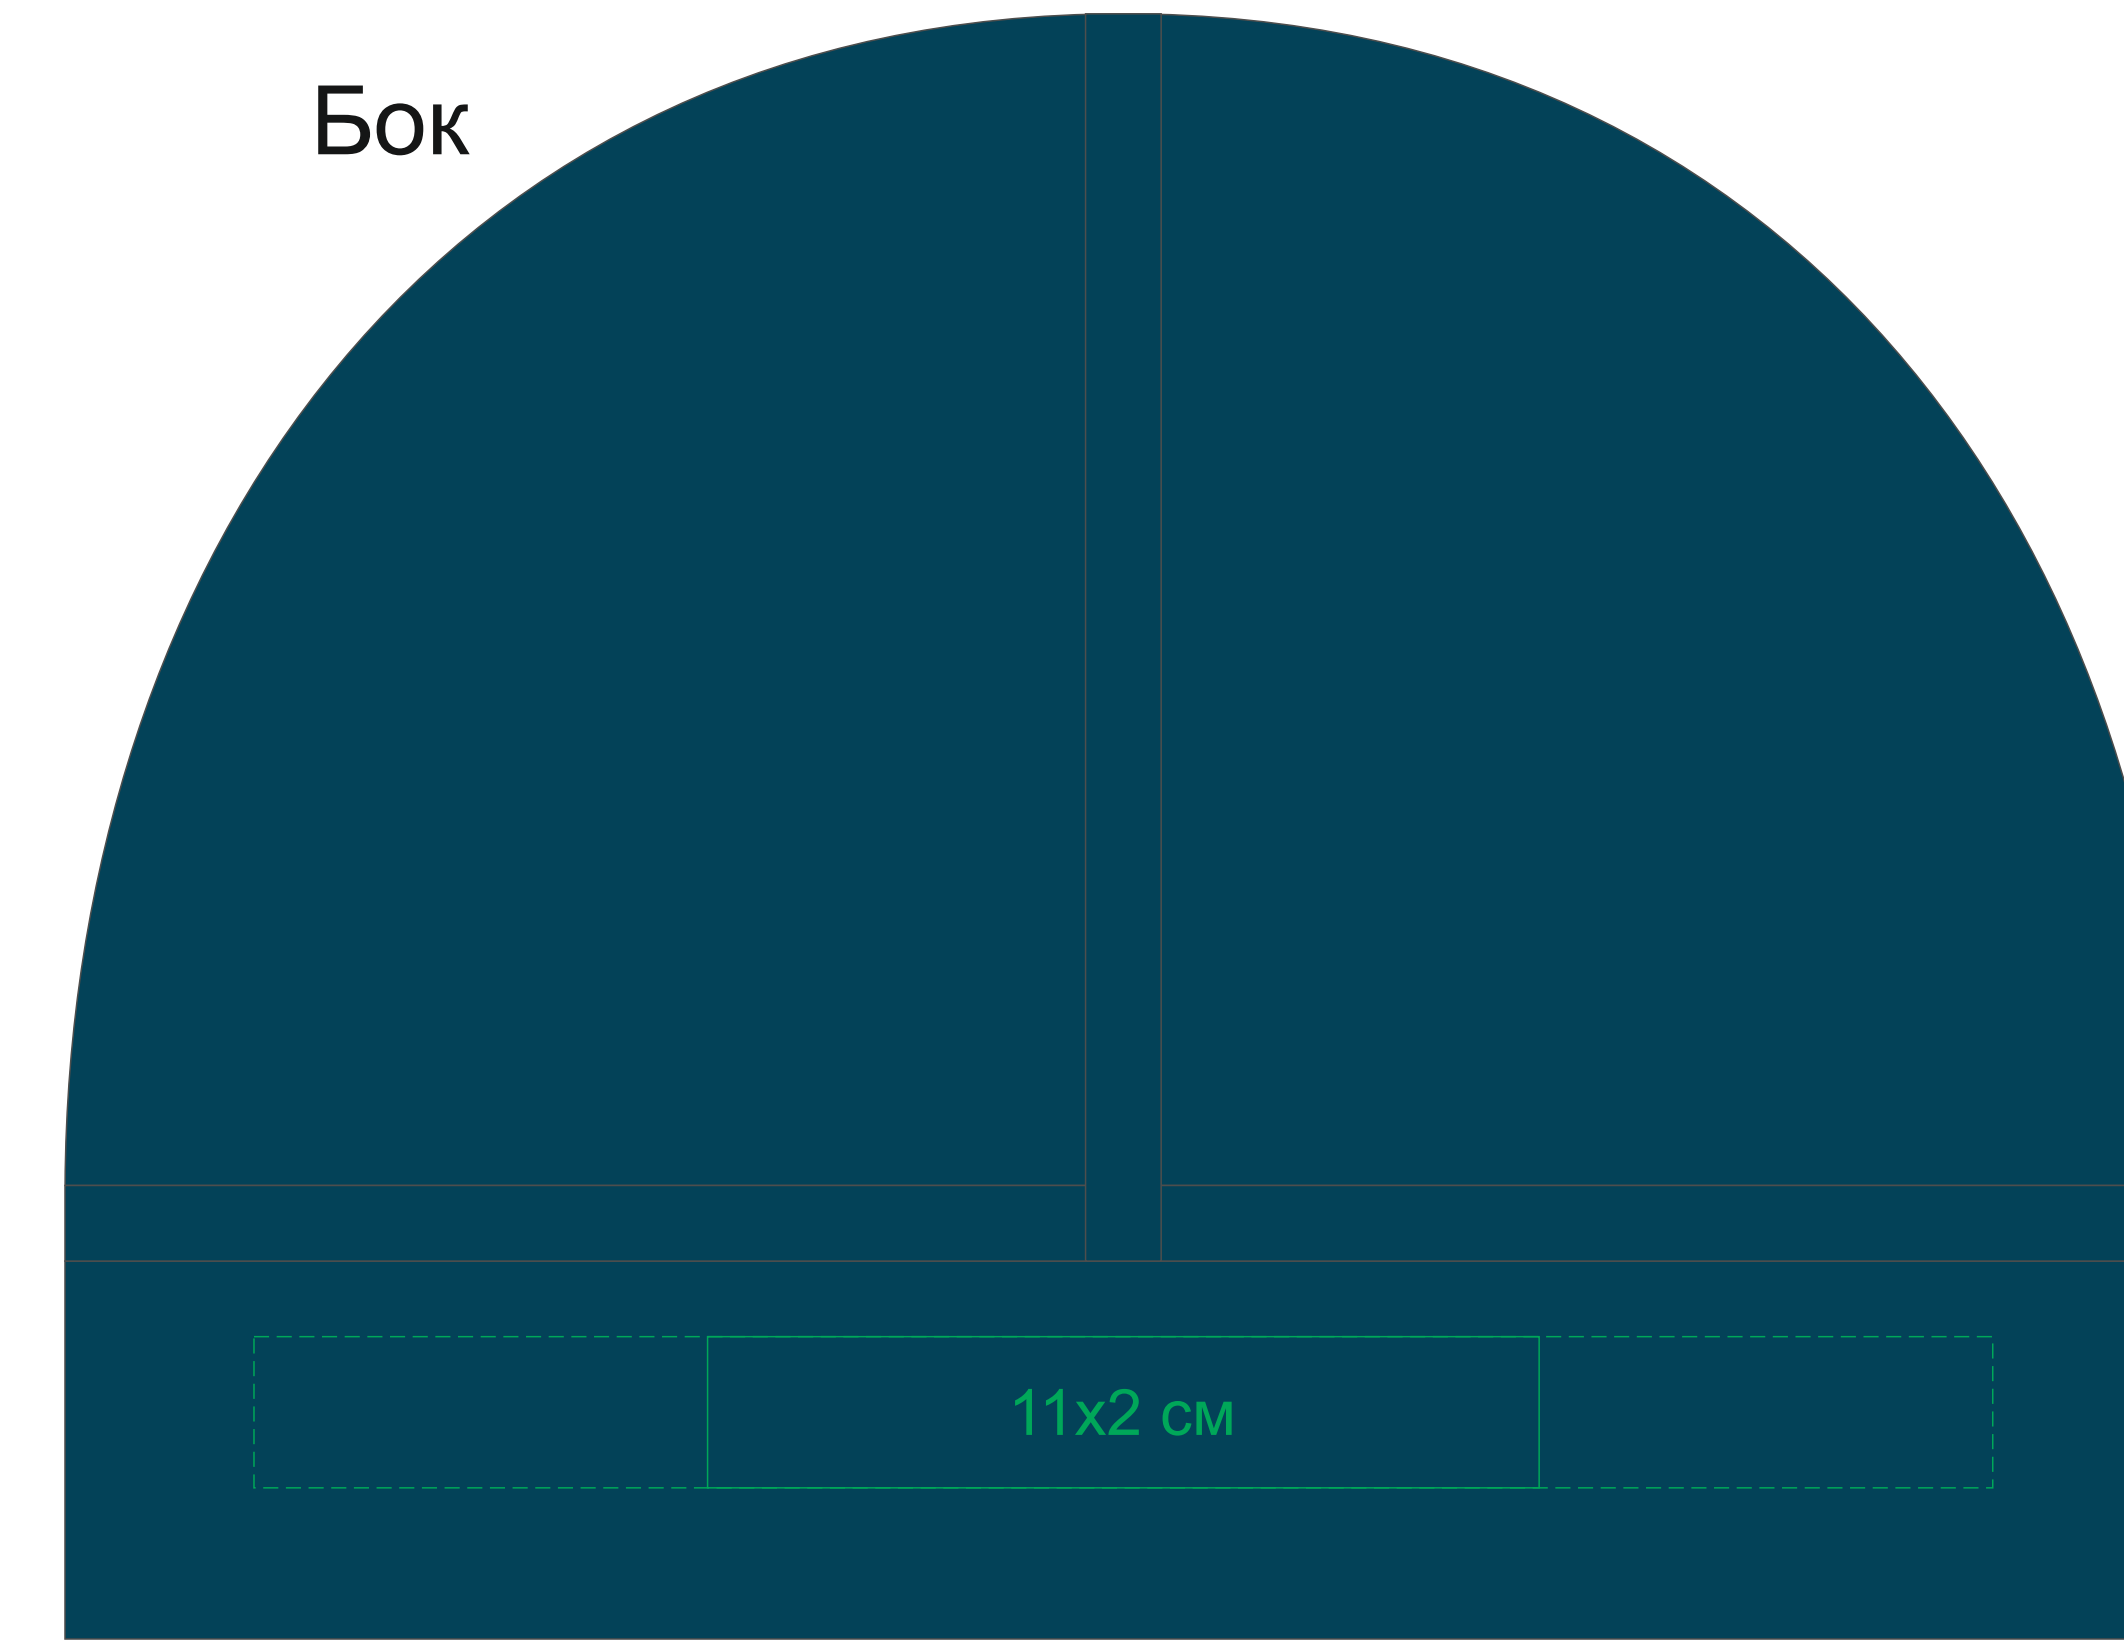

Шапка флисовая BERGEN, 100% полиэстер, 220 г/м2 арт. 51103

Метод нанесения: **Вышивка, Вышивка шеврона**

— Максимальное поле нанесения
- - - Возможное место расположения

51103/312

Бок

Лоб

Бок

Затылок

51103/319

Бок

Лоб

Бок

Затылок

51103/383

Бок

Лоб

Бок

Затылок