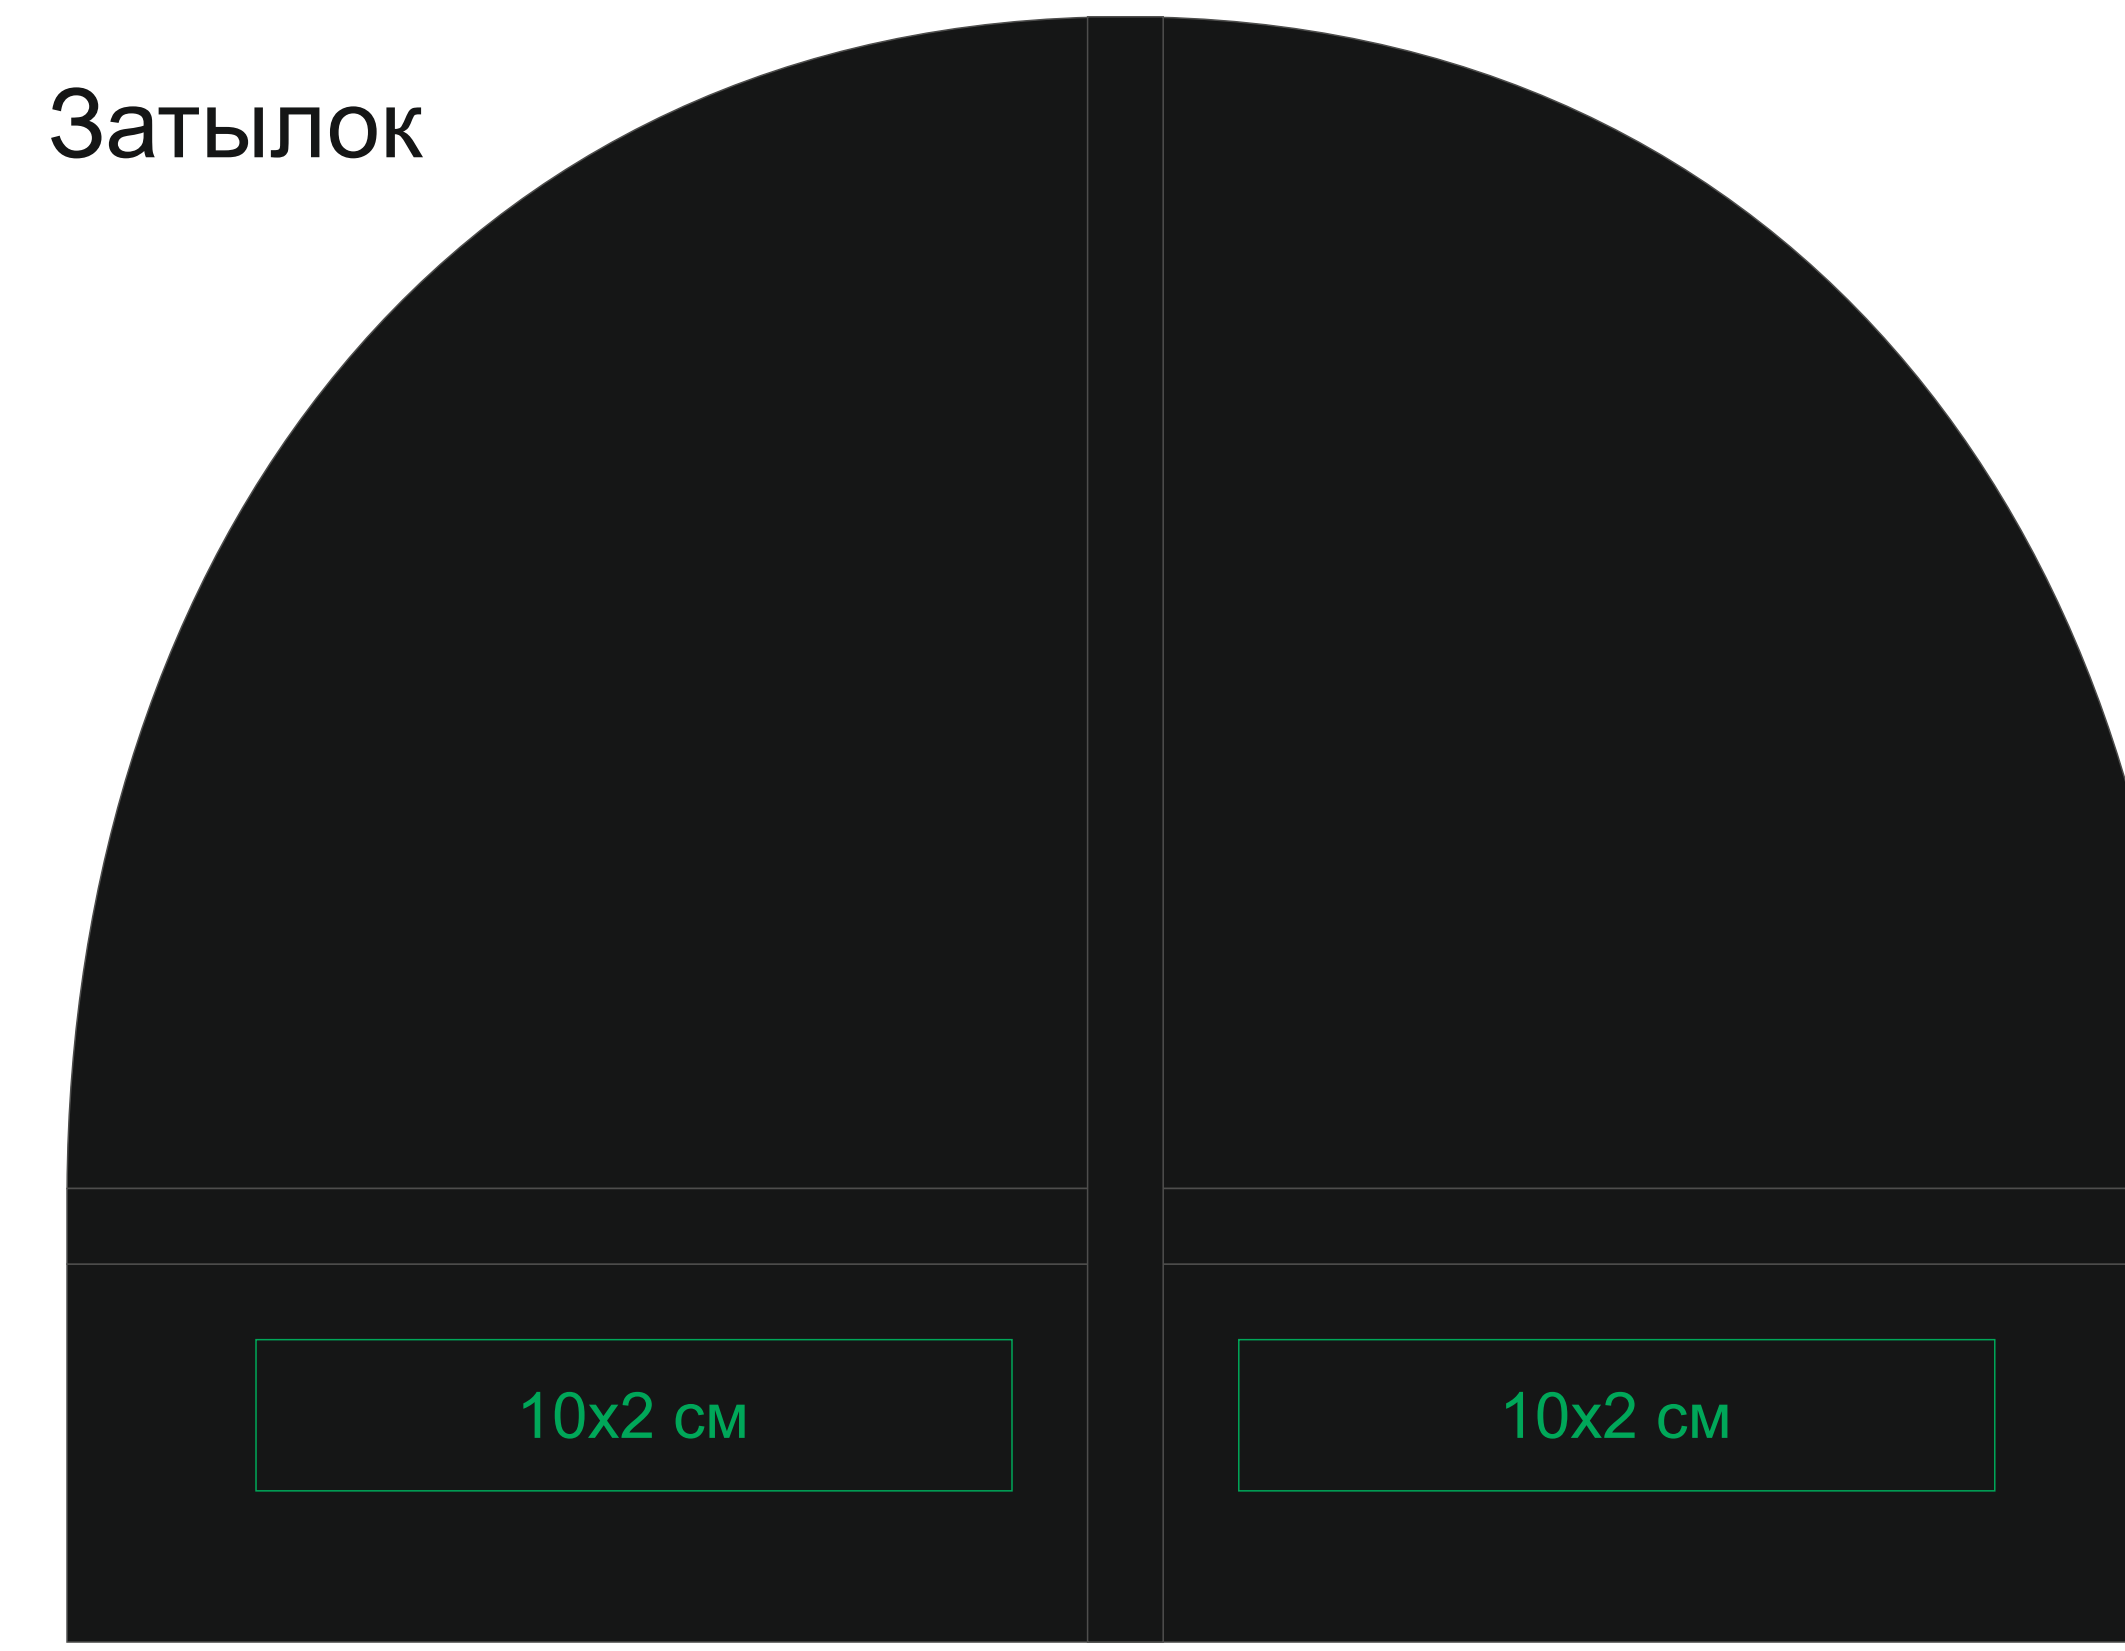

Шапка флисовая BERGEN, 100% полиэстер, 220 г/м2 арт. 51103

Метод нанесения: **Вышивка, Вышивка шеврона**

— Максимальное поле нанесения
- - - Возможное место расположения

51103/312

Бок

Лоб

Бок

Затылок

51103/319

Бок

Лоб

Бок

Затылок

51103/383

Бок

Лоб

Бок

Затылок