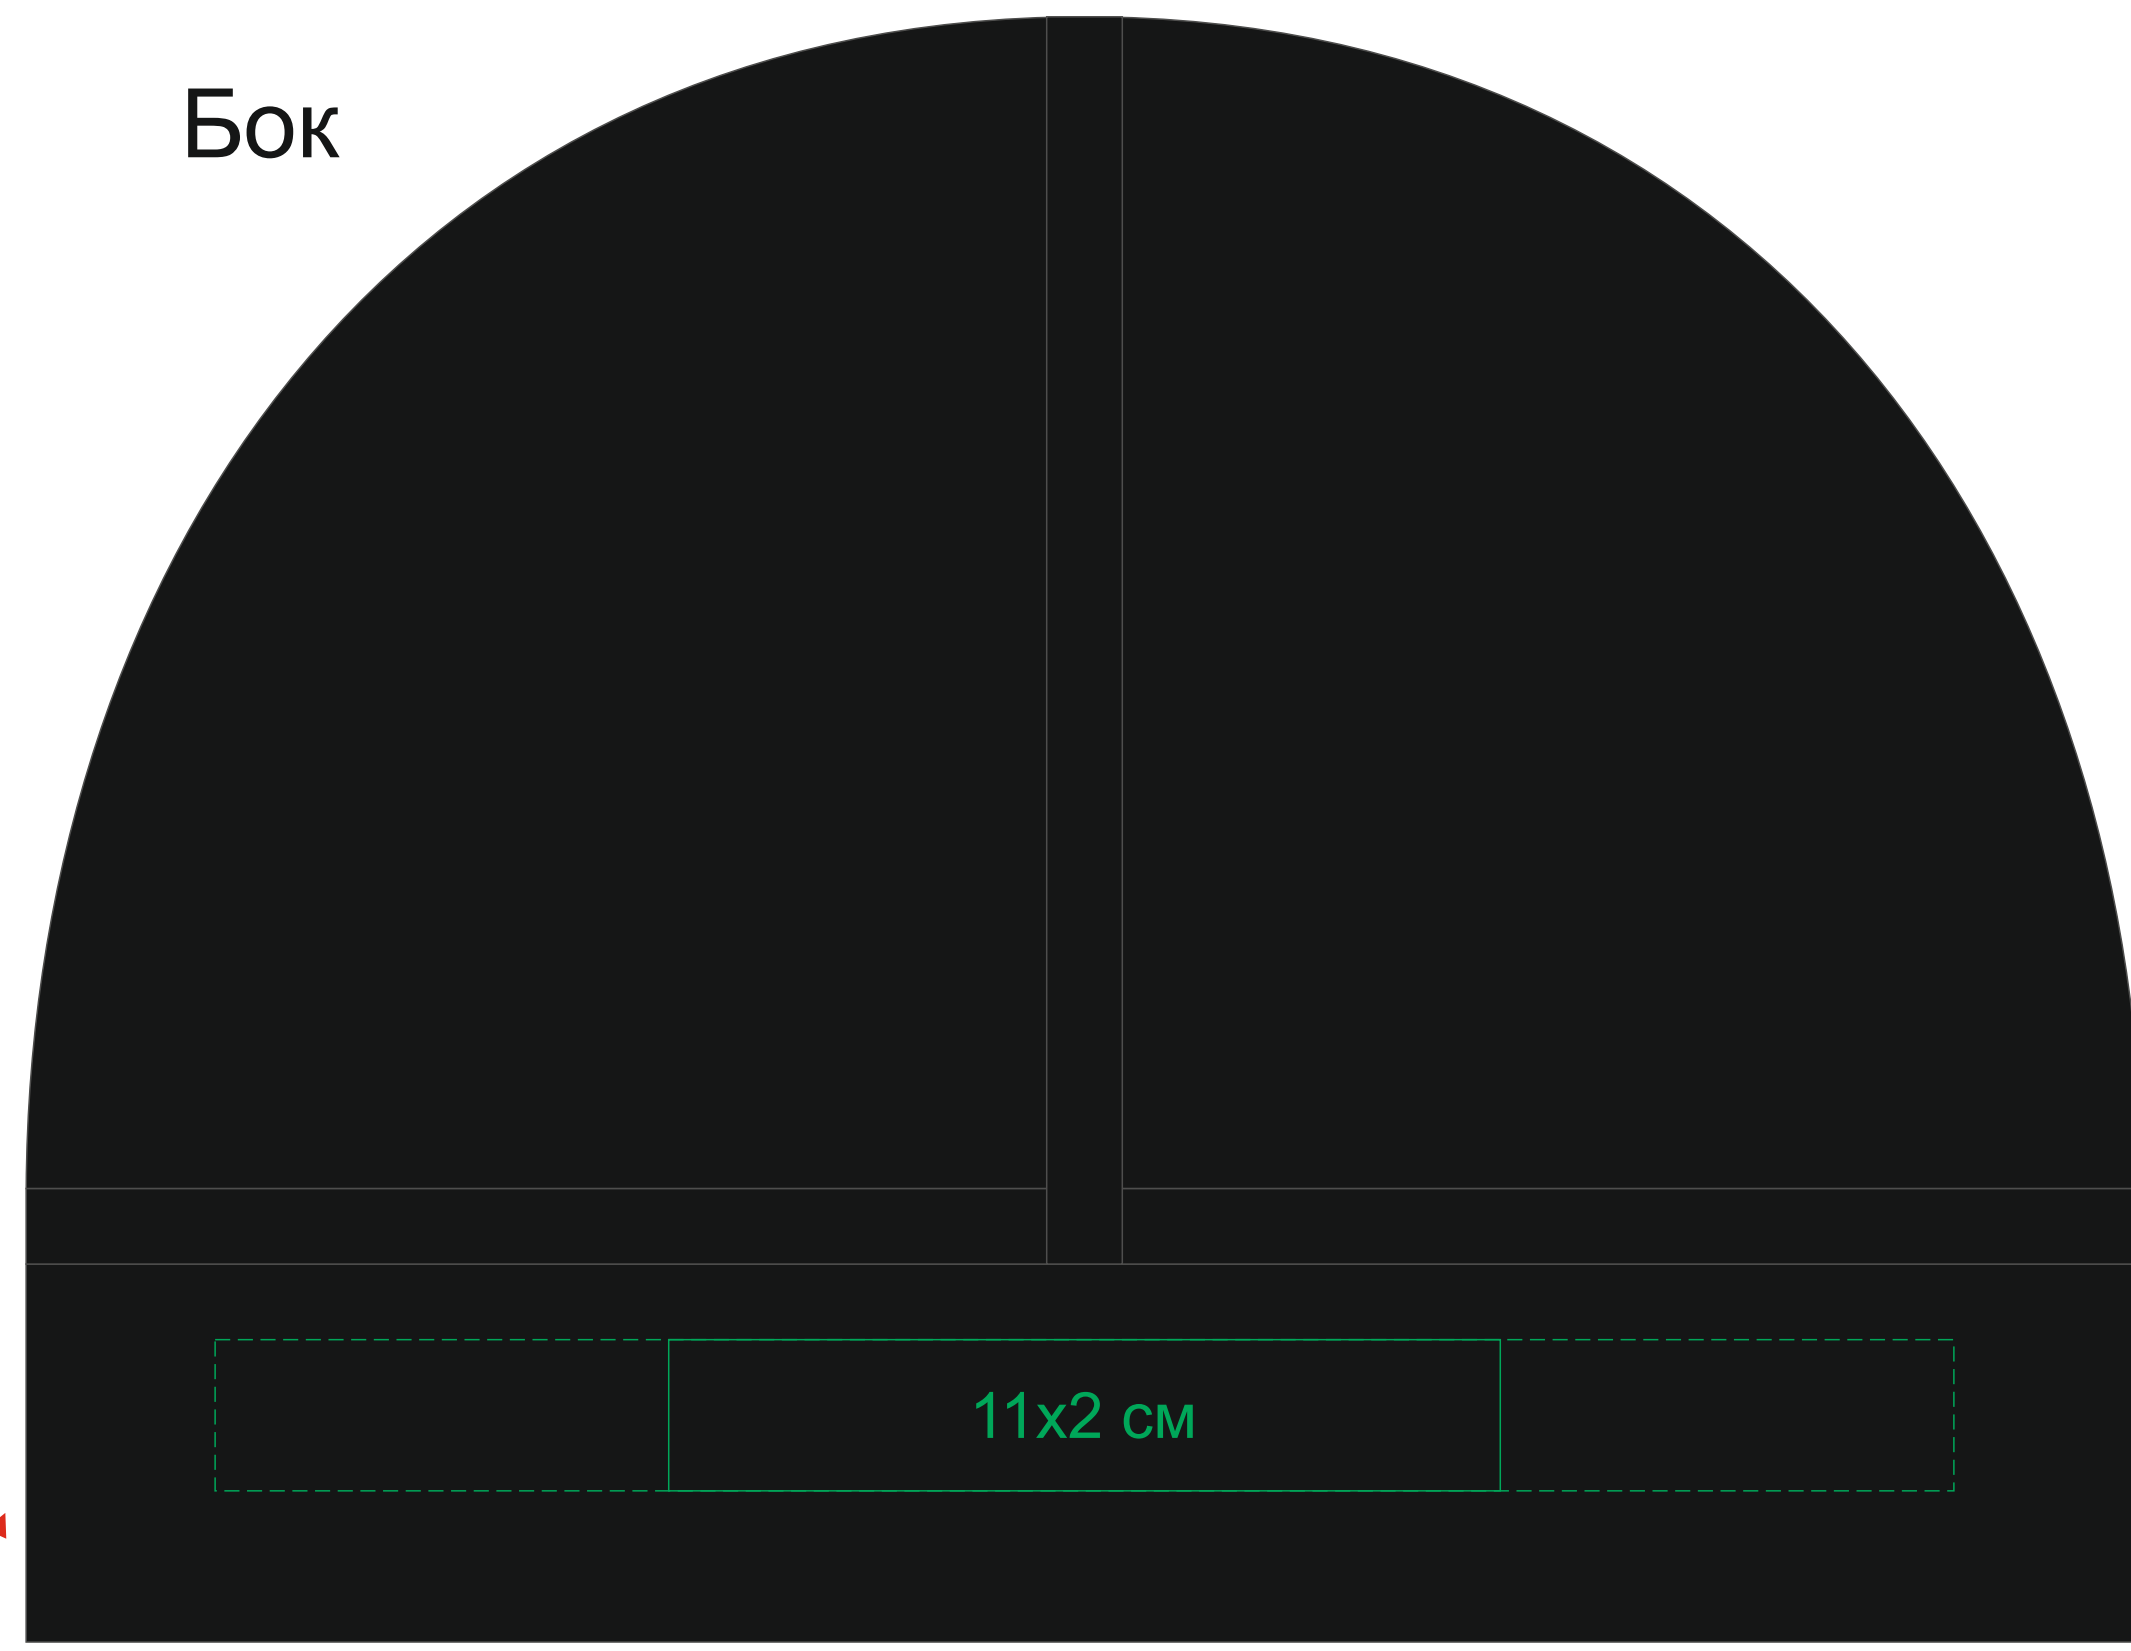

Шапка флисовая BERGEN, 100% полиэстер, 220 г/м2 арт. 51103

Метод нанесения: **Вышивка, Вышивка шеврона**

— Максимальное поле нанесения
- - - Возможное место расположения

51103/312

Бок

Лоб

Бок

Затылок

51103/319

Бок

Лоб

Бок

Затылок

51103/383

Бок

Лоб

Бок

Затылок