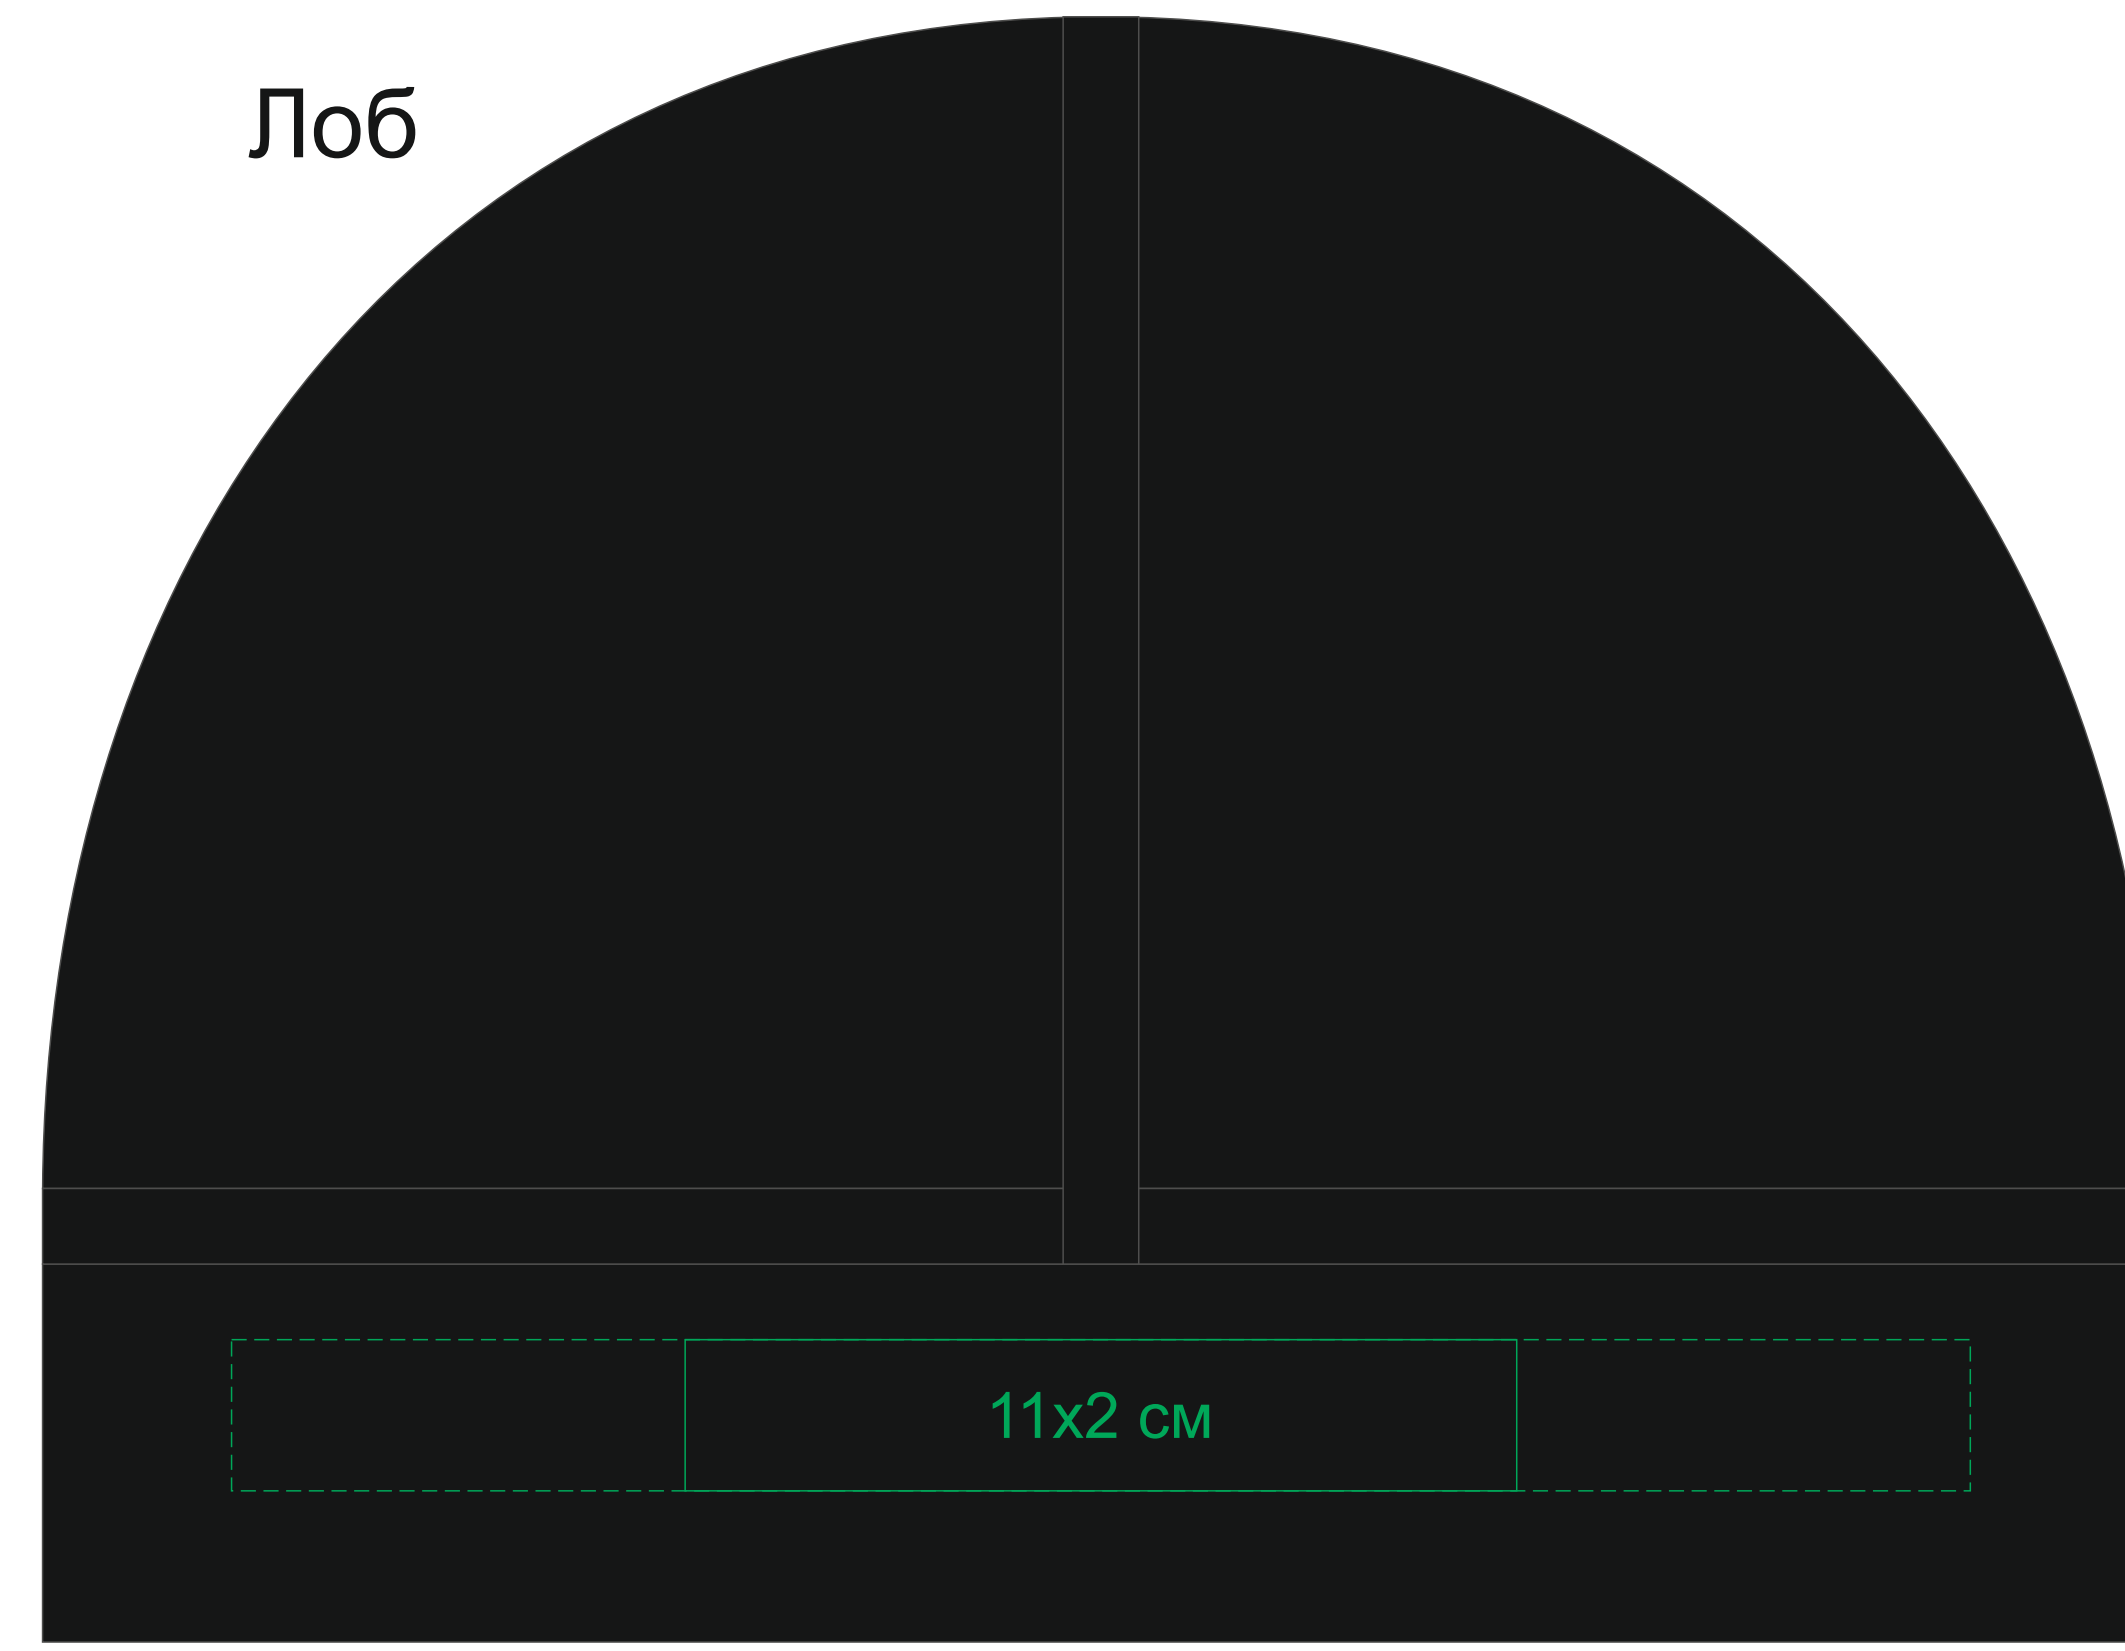

Шапка флисовая BERGEN, 100% полиэстер, 220 г/м2 арт. 51103

Метод нанесения: **Вышивка, Вышивка шеврона**

— Максимальное поле нанесения
- - - Возможное место расположения

51103/312

Бок

Лоб

Бок

Затылок

51103/319

Бок

Лоб

Бок

Затылок

51103/383

Бок

Лоб

Бок

Затылок