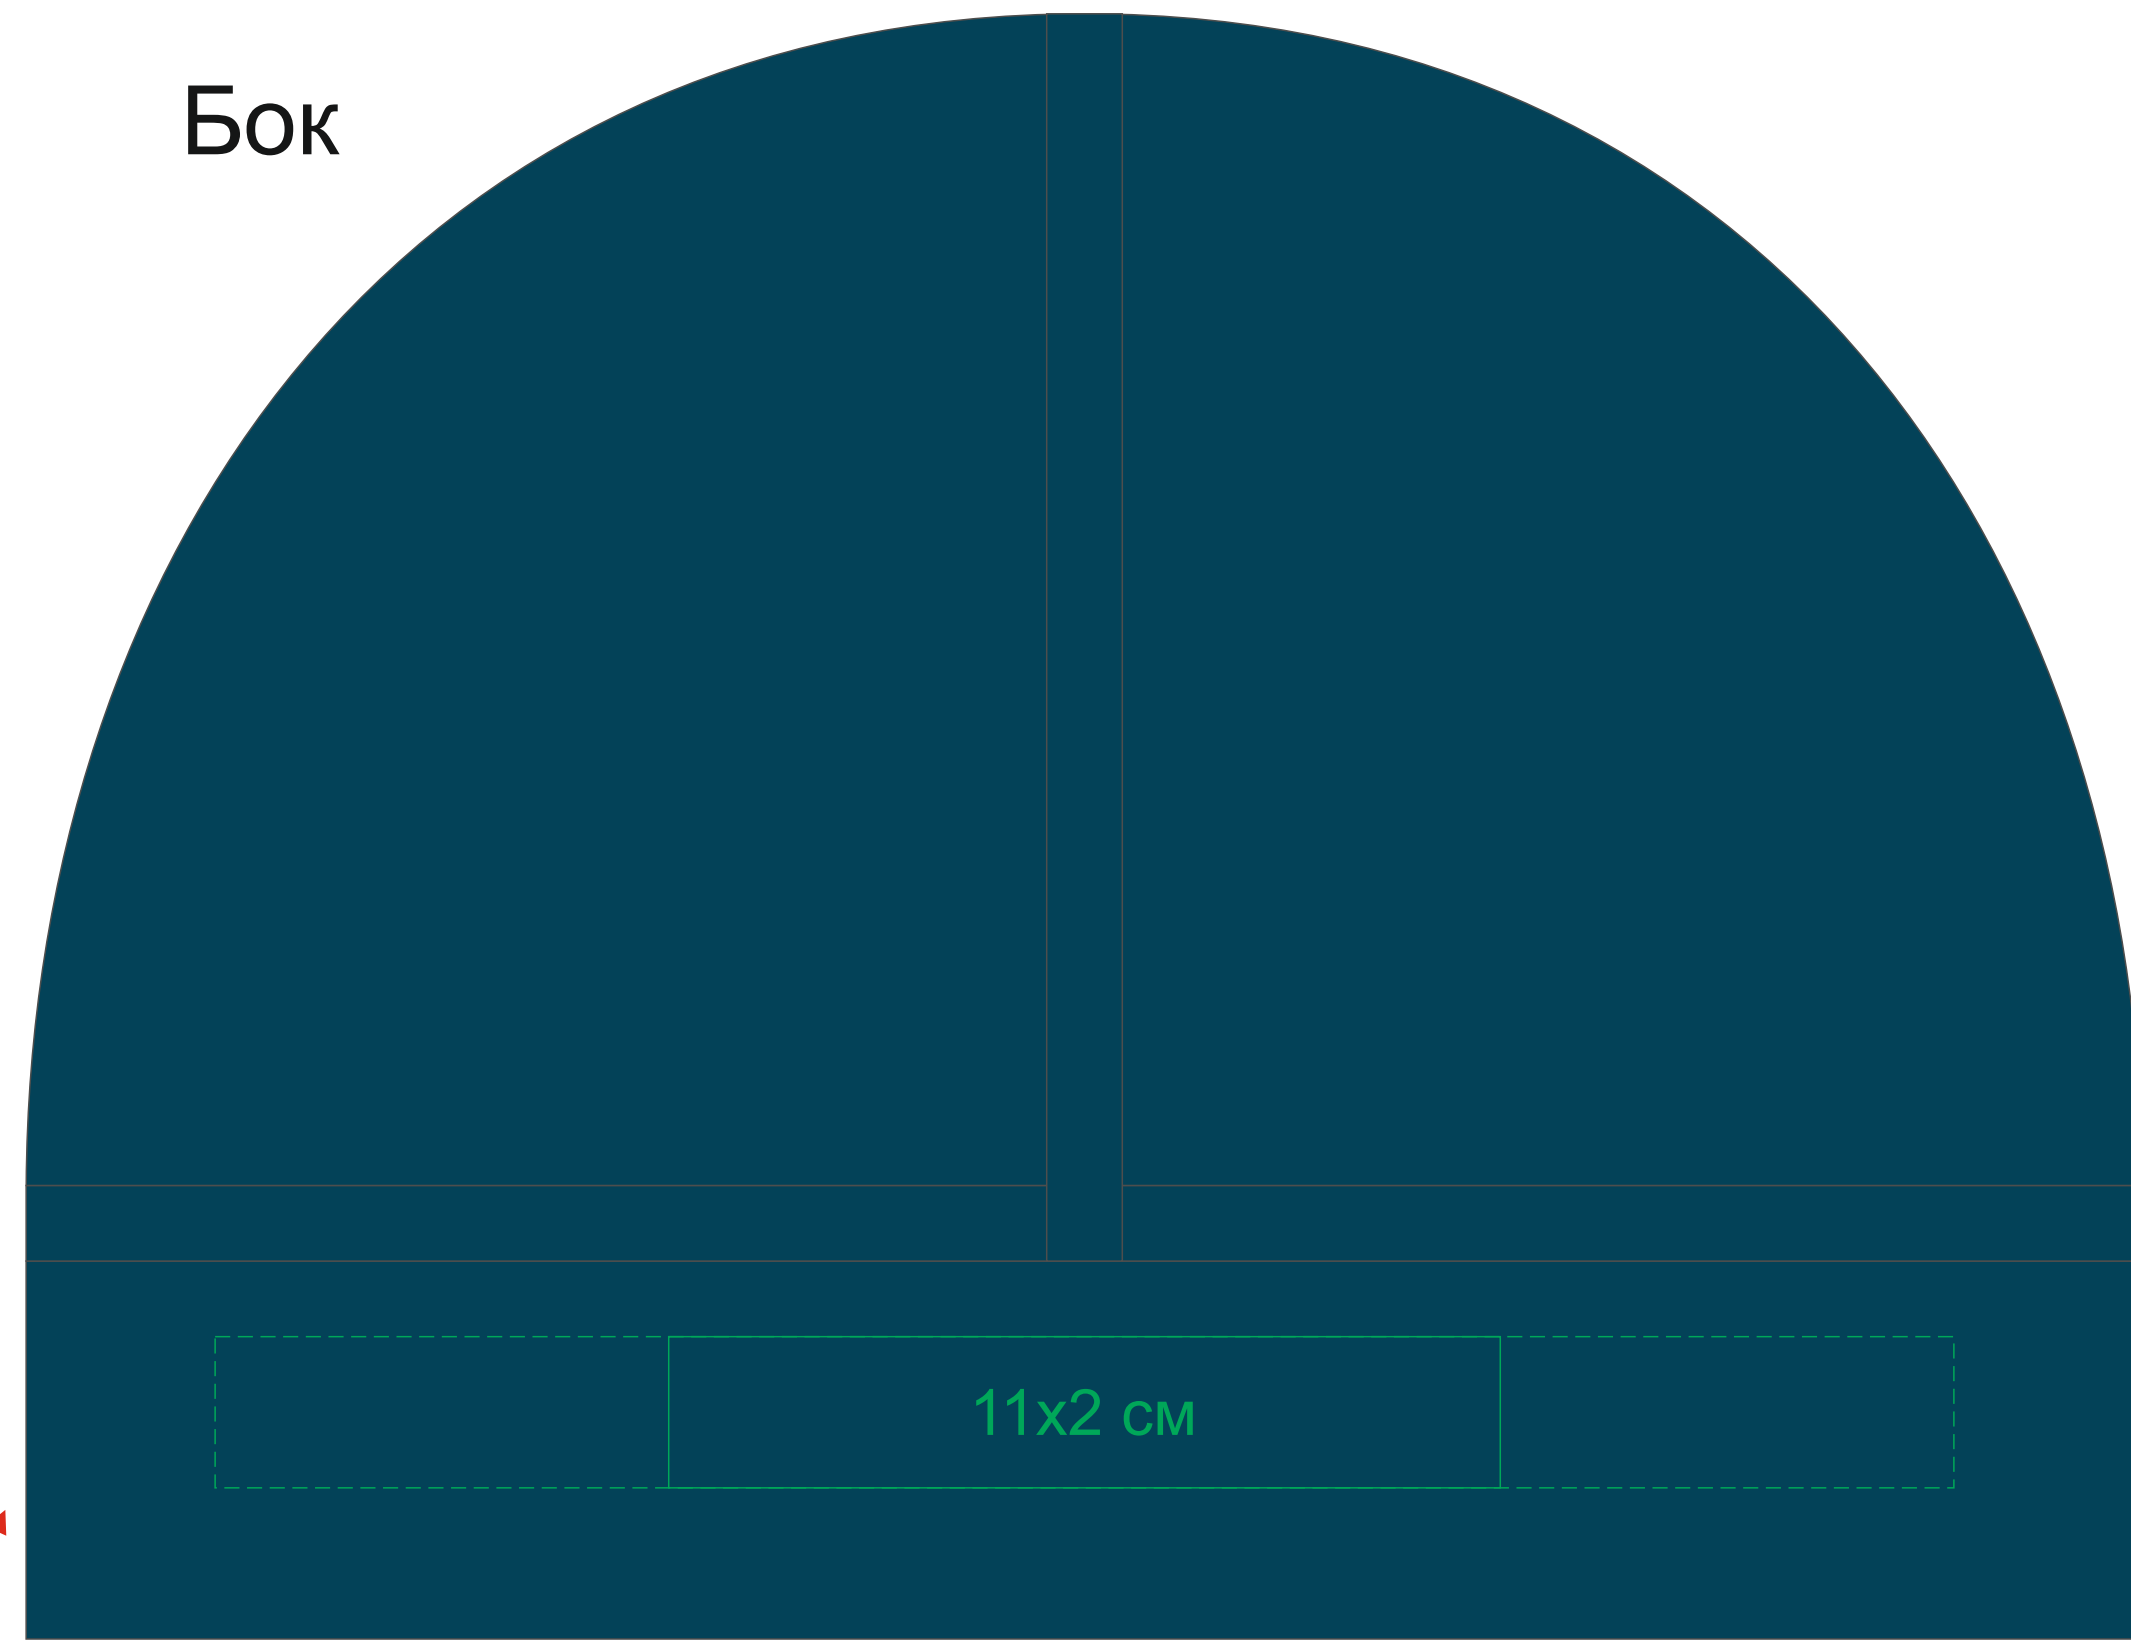

Шапка флисовая BERGEN, 100% полиэстер, 220 г/м2 арт. 51103

Метод нанесения: **Вышивка, Вышивка шеврона**

— Максимальное поле нанесения
- - - Возможное место расположения

51103/312

Бок

Лоб

Бок

Затылок

51103/319

Бок

Лоб

Бок

Затылок

51103/383

Бок

Лоб

Бок

Затылок