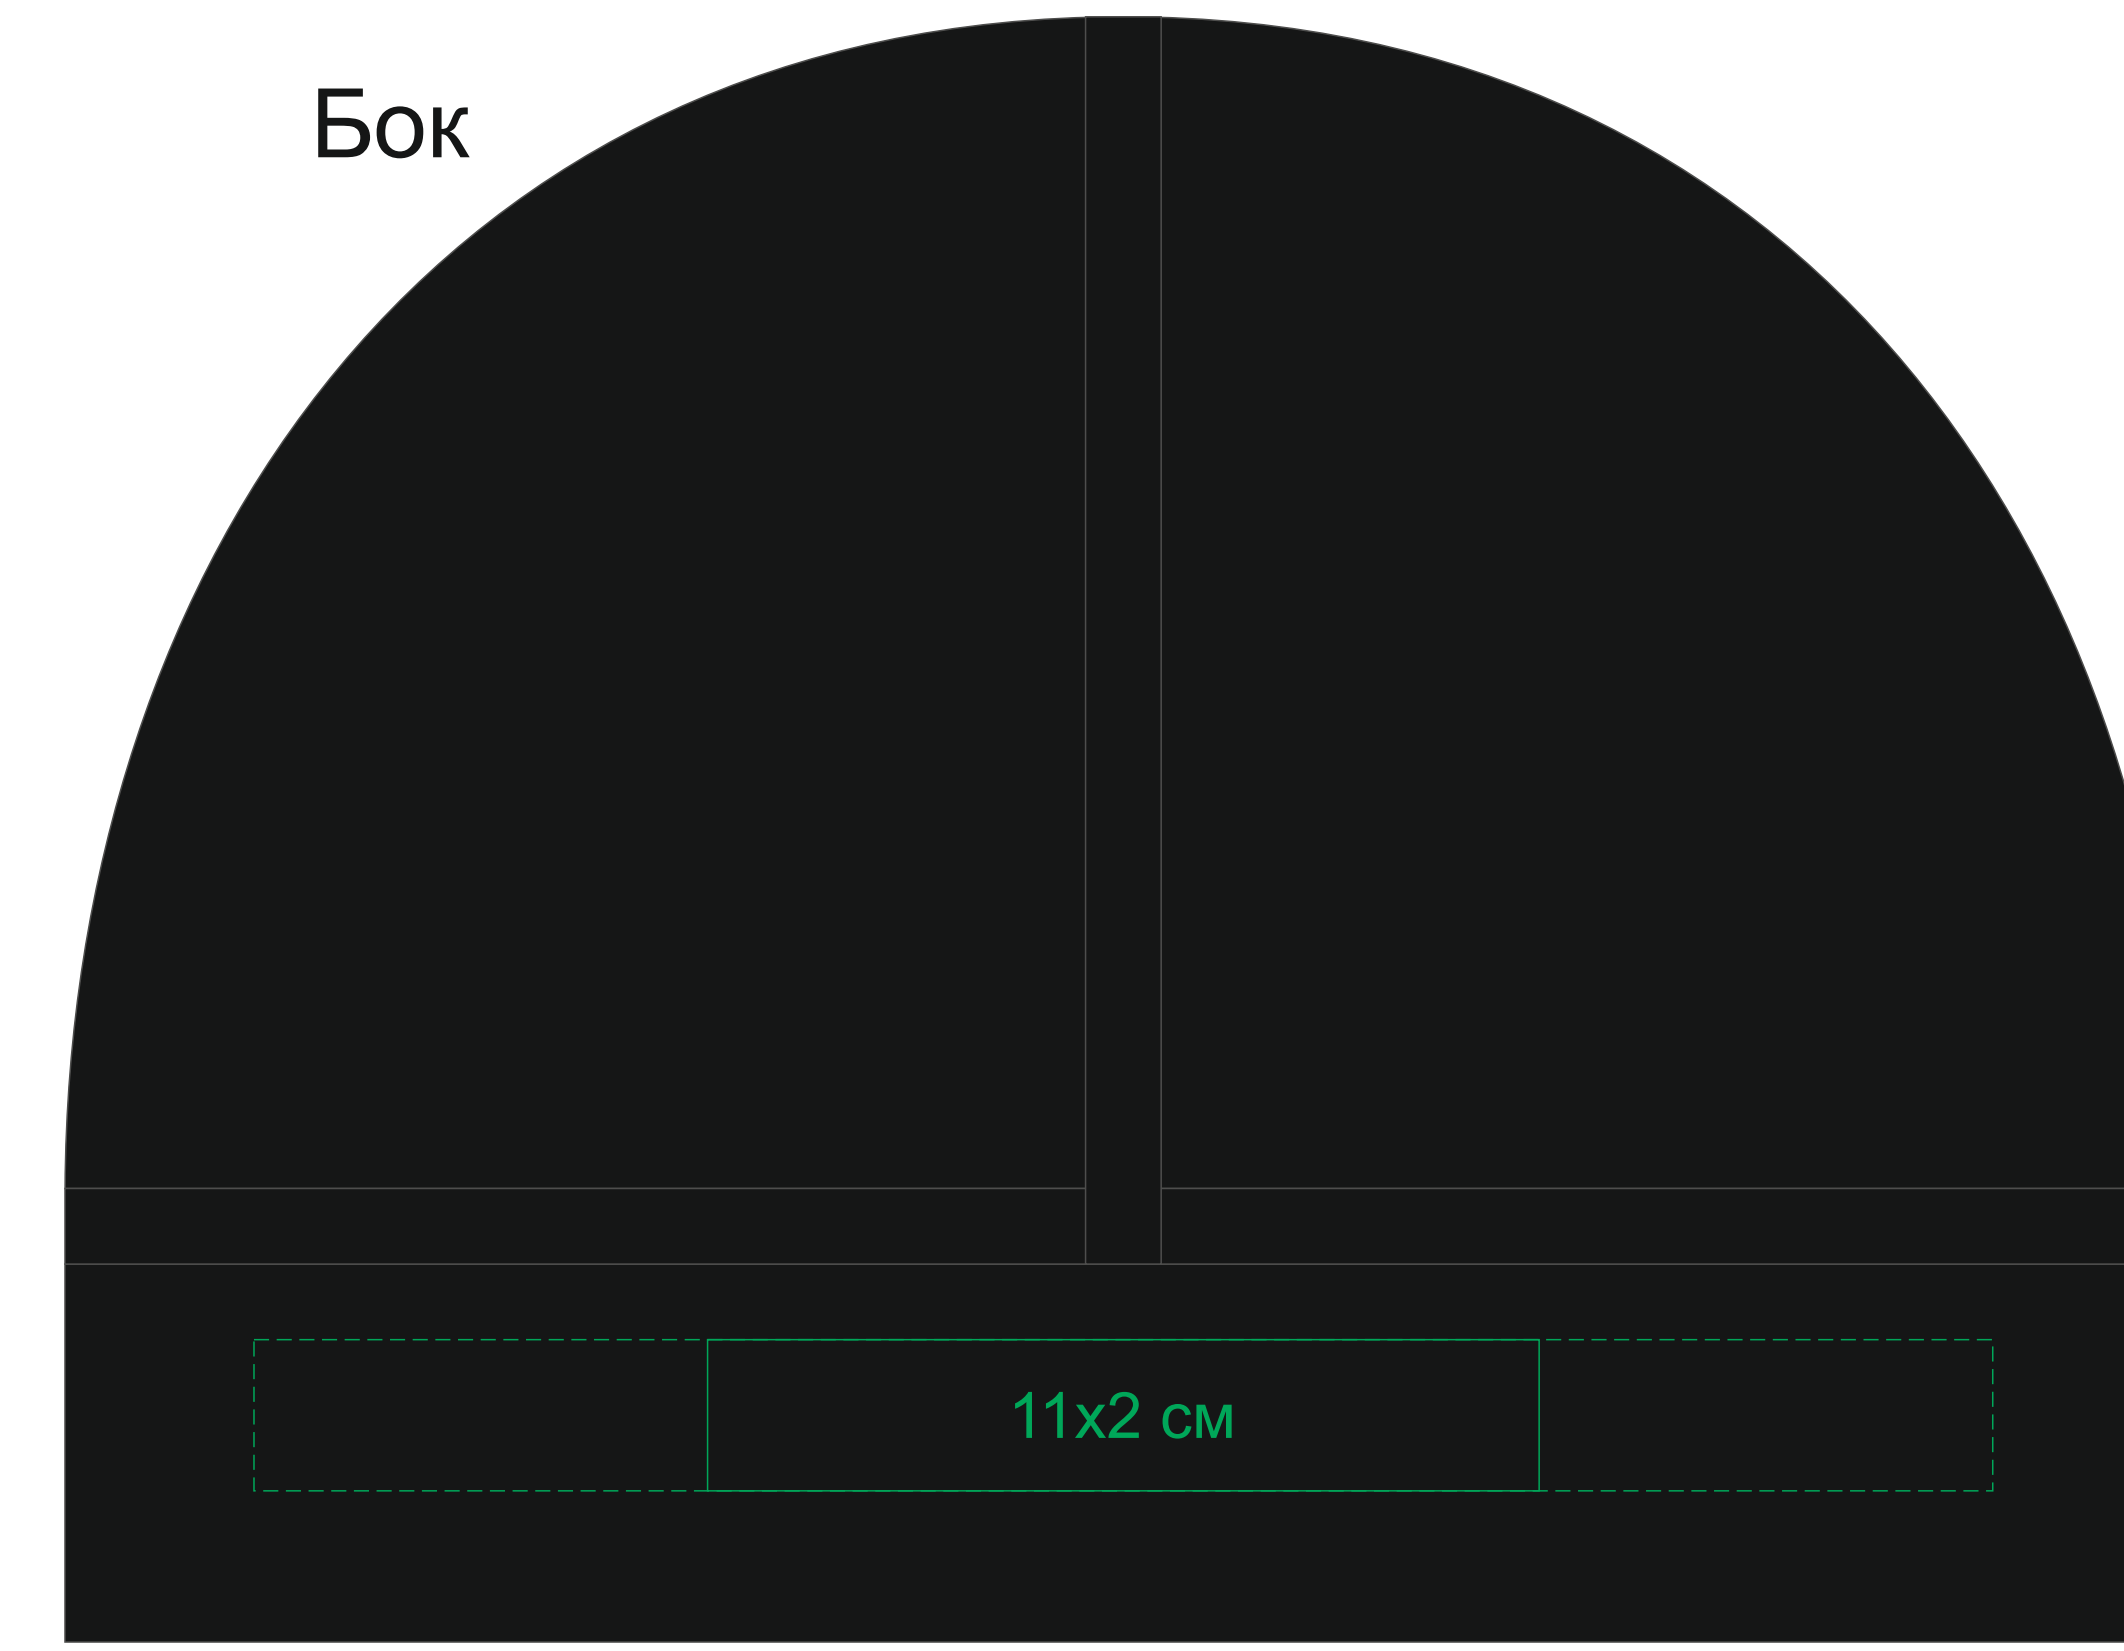

Шапка флисовая BERGEN, 100% полиэстер, 220 г/м2 арт. 51103

Метод нанесения: **Вышивка, Вышивка шеврона**

— Максимальное поле нанесения
- - - Возможное место расположения

51103/312

Бок

Лоб

Бок

Затылок

51103/319

Бок

Лоб

Бок

Затылок

51103/383

Бок

Лоб

Бок

Затылок