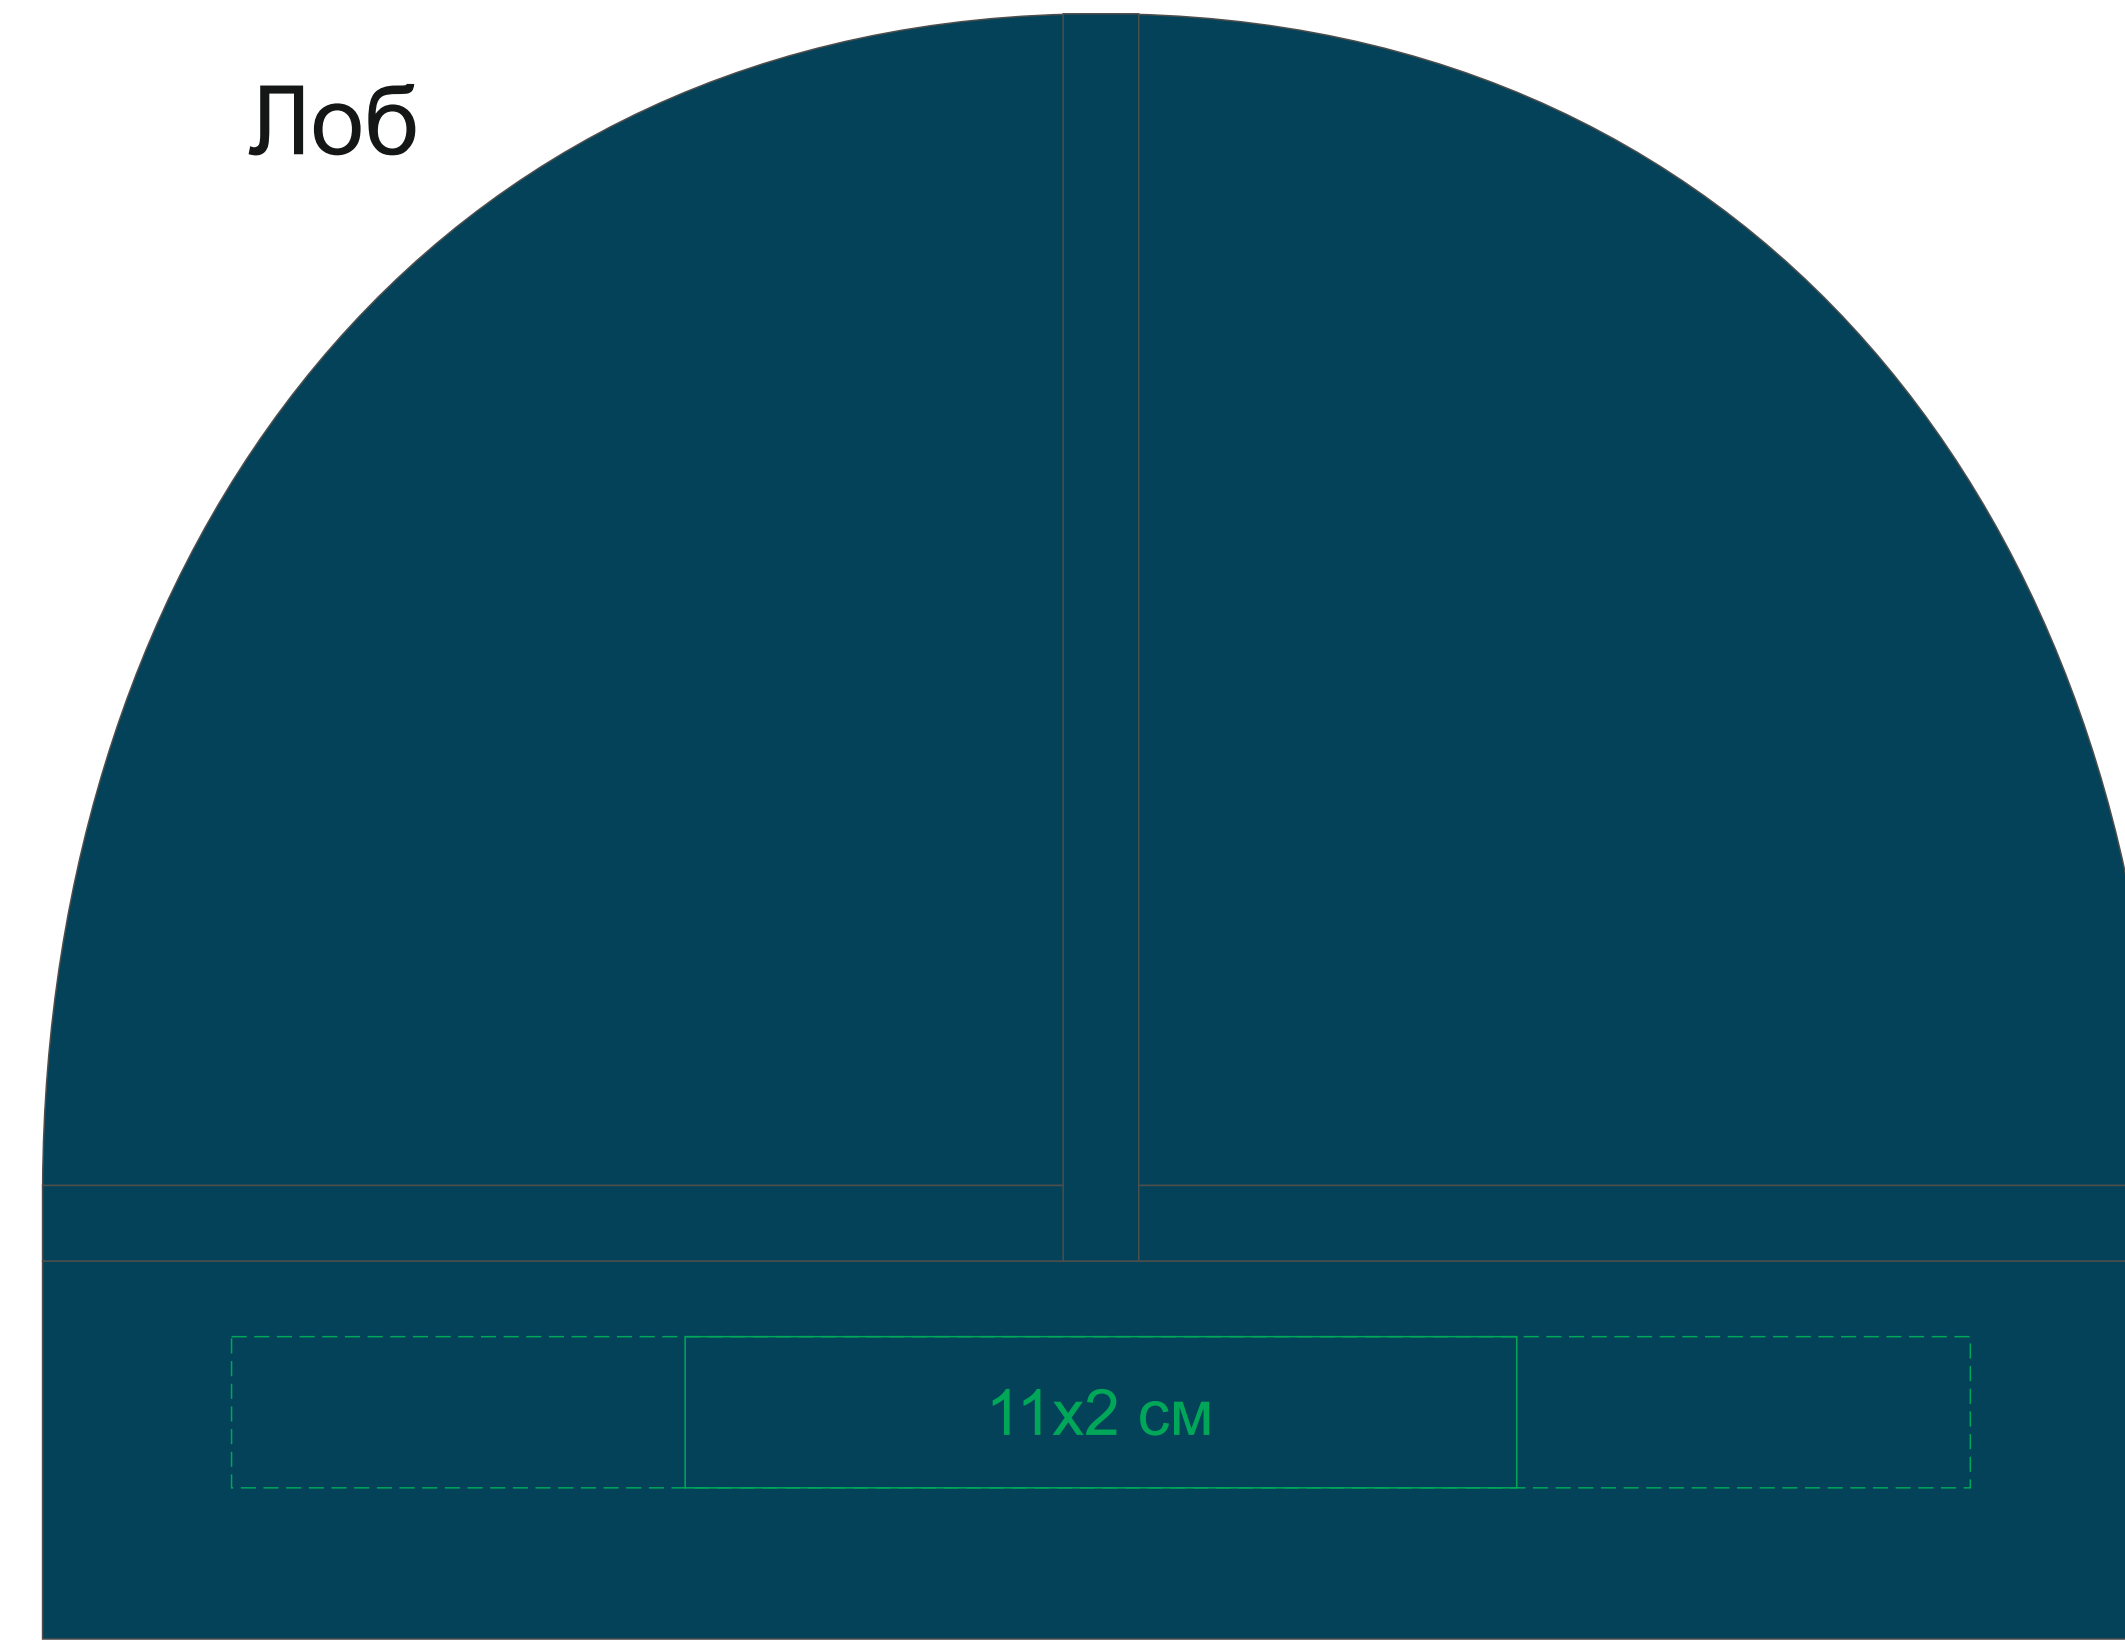

Шапка флисовая BERGEN, 100% полиэстер, 220 г/м2 арт. 51103

Метод нанесения: **Вышивка, Вышивка шеврона**

— Максимальное поле нанесения
- - - Возможное место расположения

51103/312

Бок

Лоб

Бок

Затылок

51103/319

Бок

Лоб

Бок

Затылок

51103/383

Бок

Лоб

Бок

Затылок