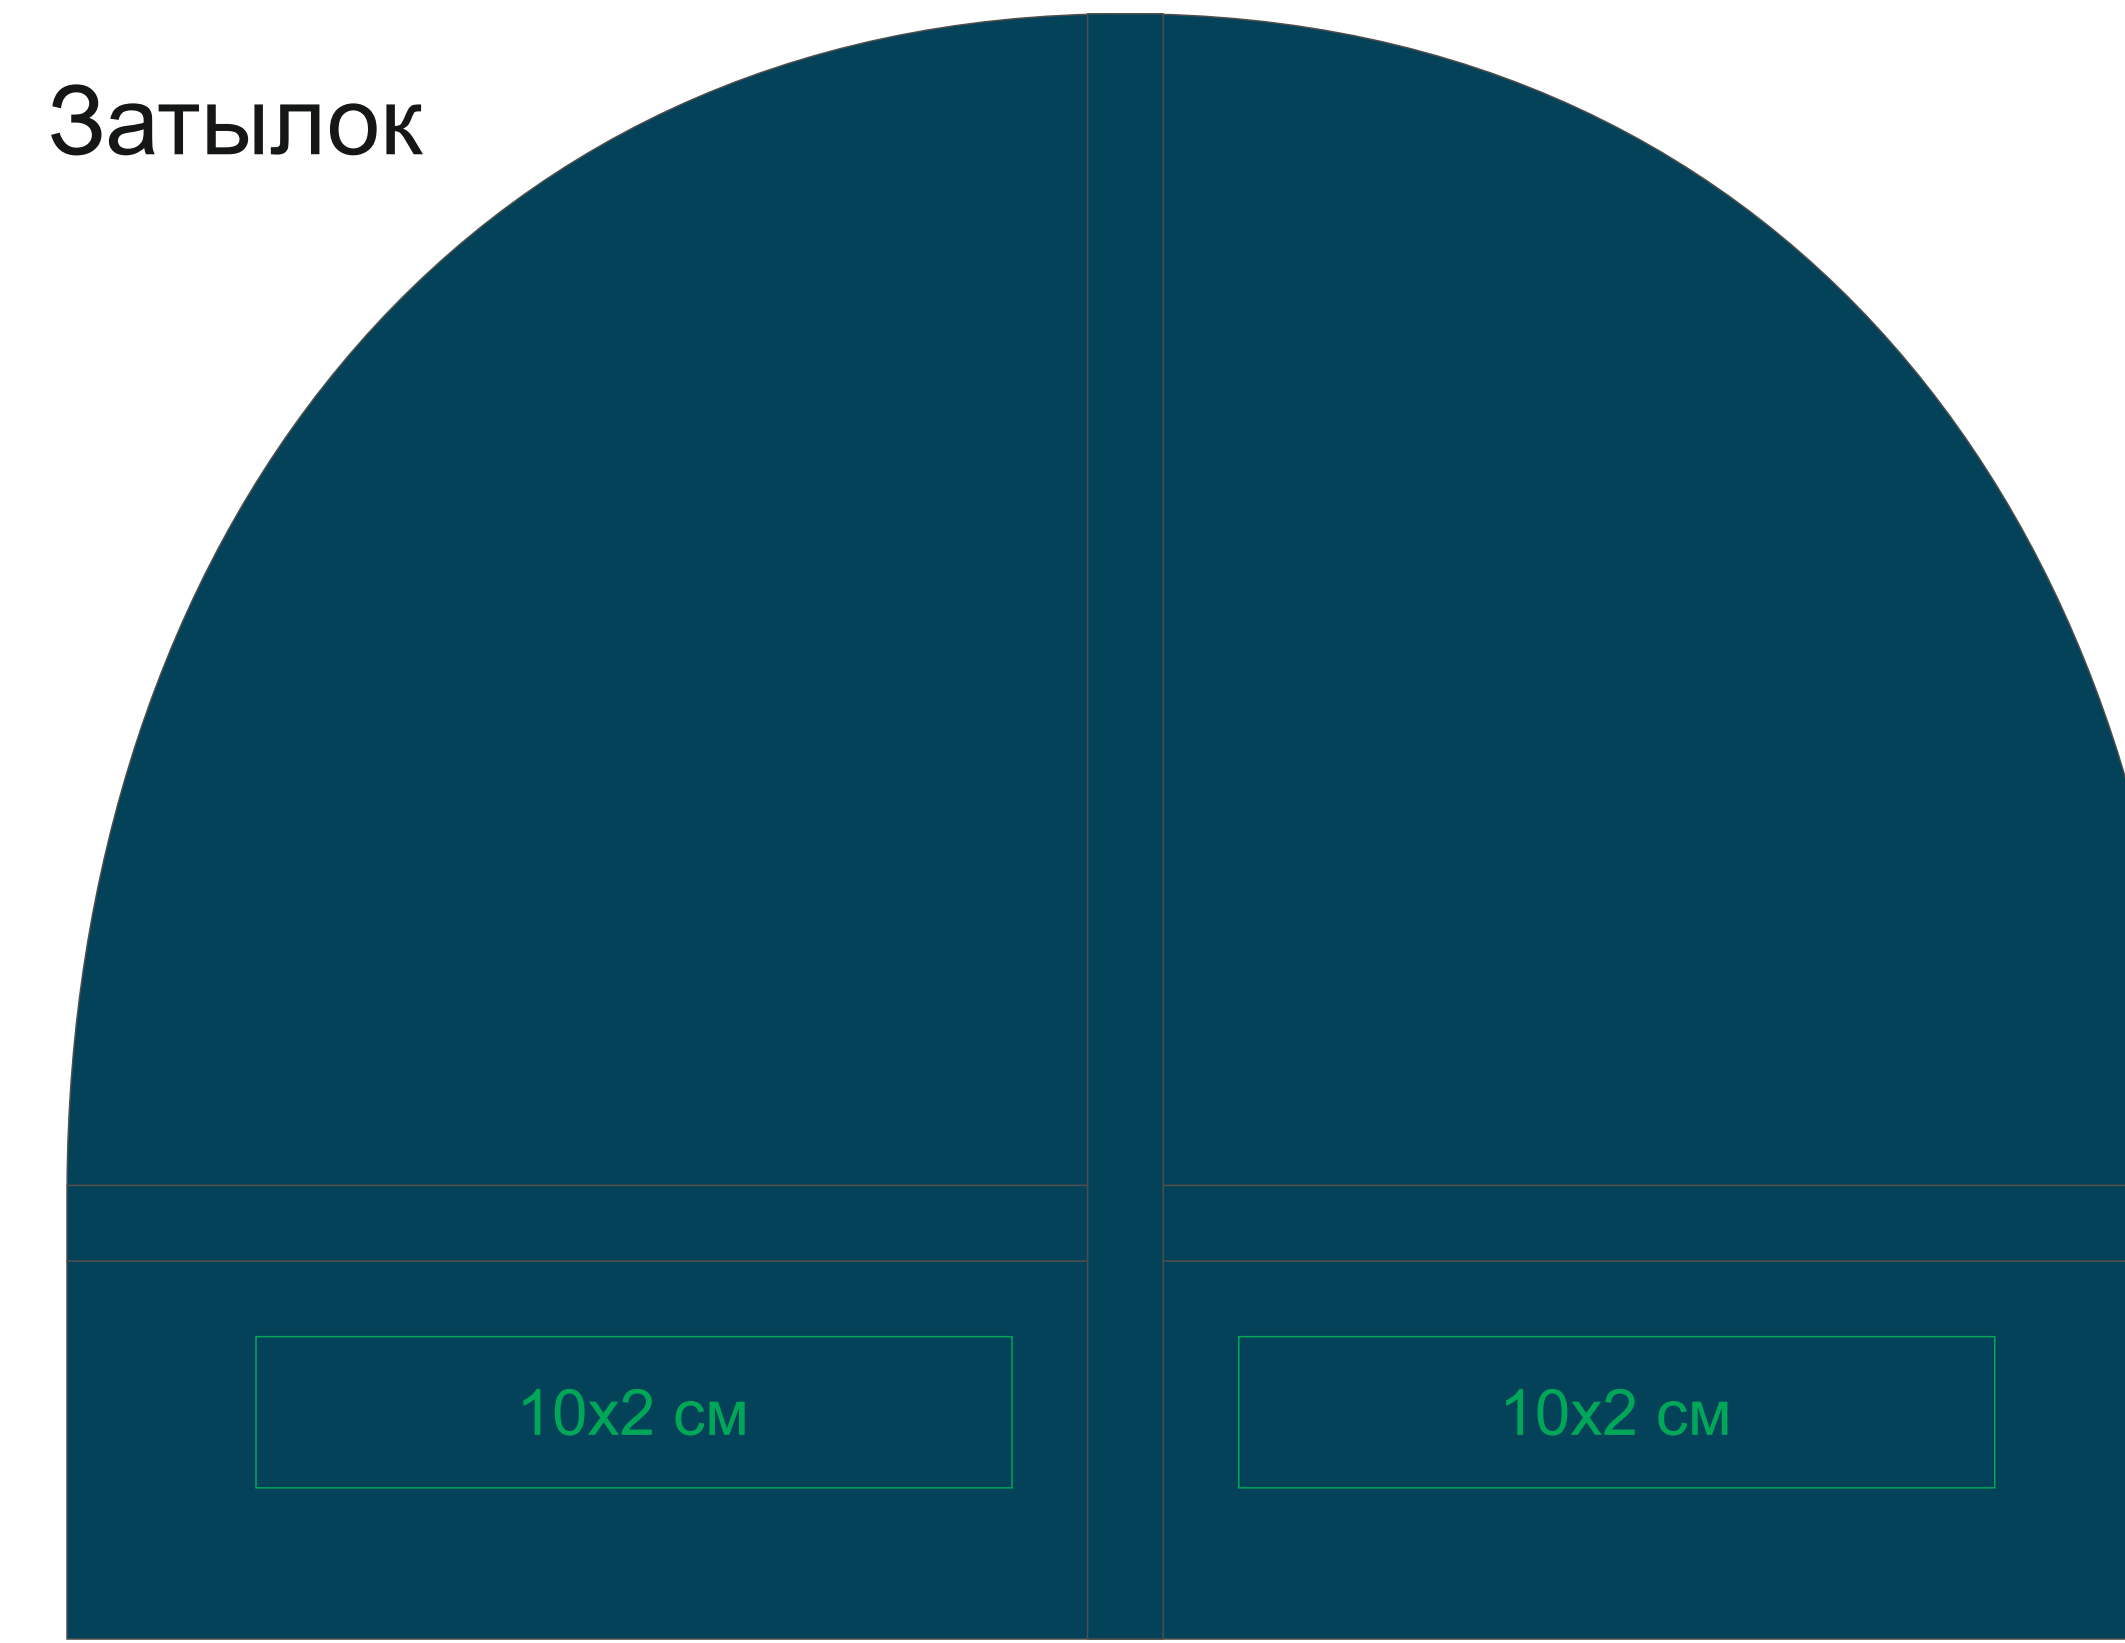

Шапка флисовая BERGEN, 100% полиэстер, 220 г/м2 арт. 51103

Метод нанесения: **Вышивка, Вышивка шеврона**

— Максимальное поле нанесения
- - - Возможное место расположения

51103/312

Бок

Лоб

Бок

Затылок

51103/319

Бок

Лоб

Бок

Затылок

51103/383

Бок

Лоб

Бок

Затылок