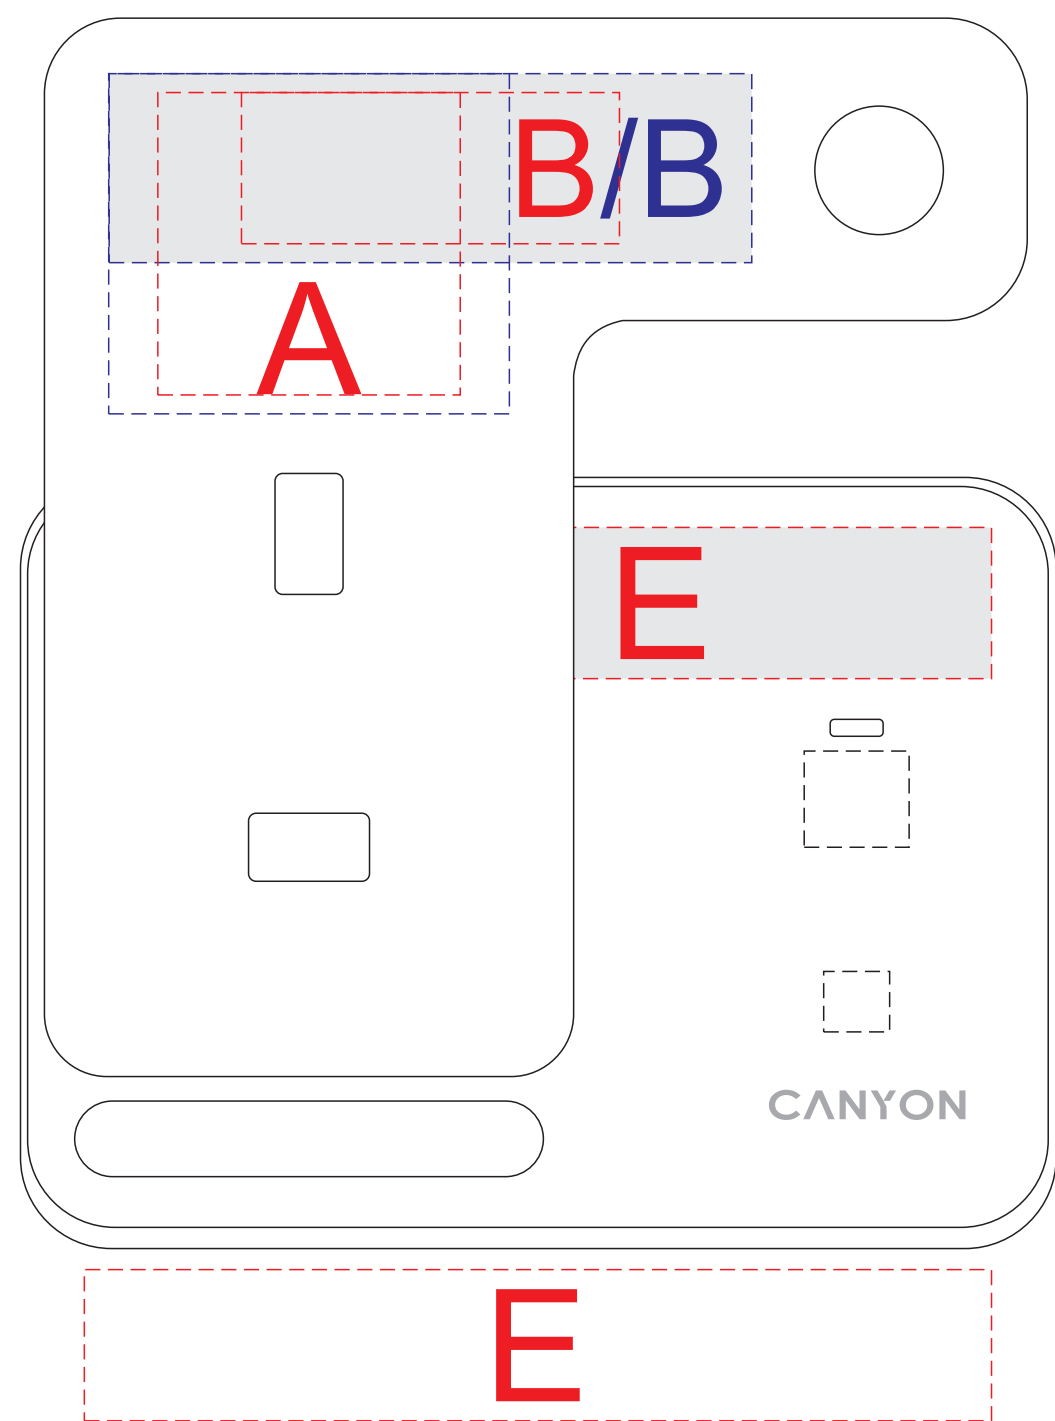

вид спереди

вид сзади

A	Вид нанесения	Макс площадь (Ш*В)
	Цифровая печать (на белой основе)	53x45мм
	Тампопечать 1+0	40x40мм

D	Вид нанесения	Макс площадь (Ш*В)
	Цифровая печать (на белой основе)	45x90мм
	Смола	45x90мм

B	Вид нанесения	Макс площадь (Ш*В)
	Цифровая печать (на белой основе)	85x25мм
	Тампопечать 1+0	50x20мм

E	Вид нанесения	Макс площадь (Ш*В)
	Цифровая печать (на белой основе)	120x20мм

C	Вид нанесения	Макс площадь (Ш*В)
	Тампопечать	50x13мм
	Цифровая печать (на белой основе)	103x13мм
	Смола	90x13мм

вид спереди

вид сзади