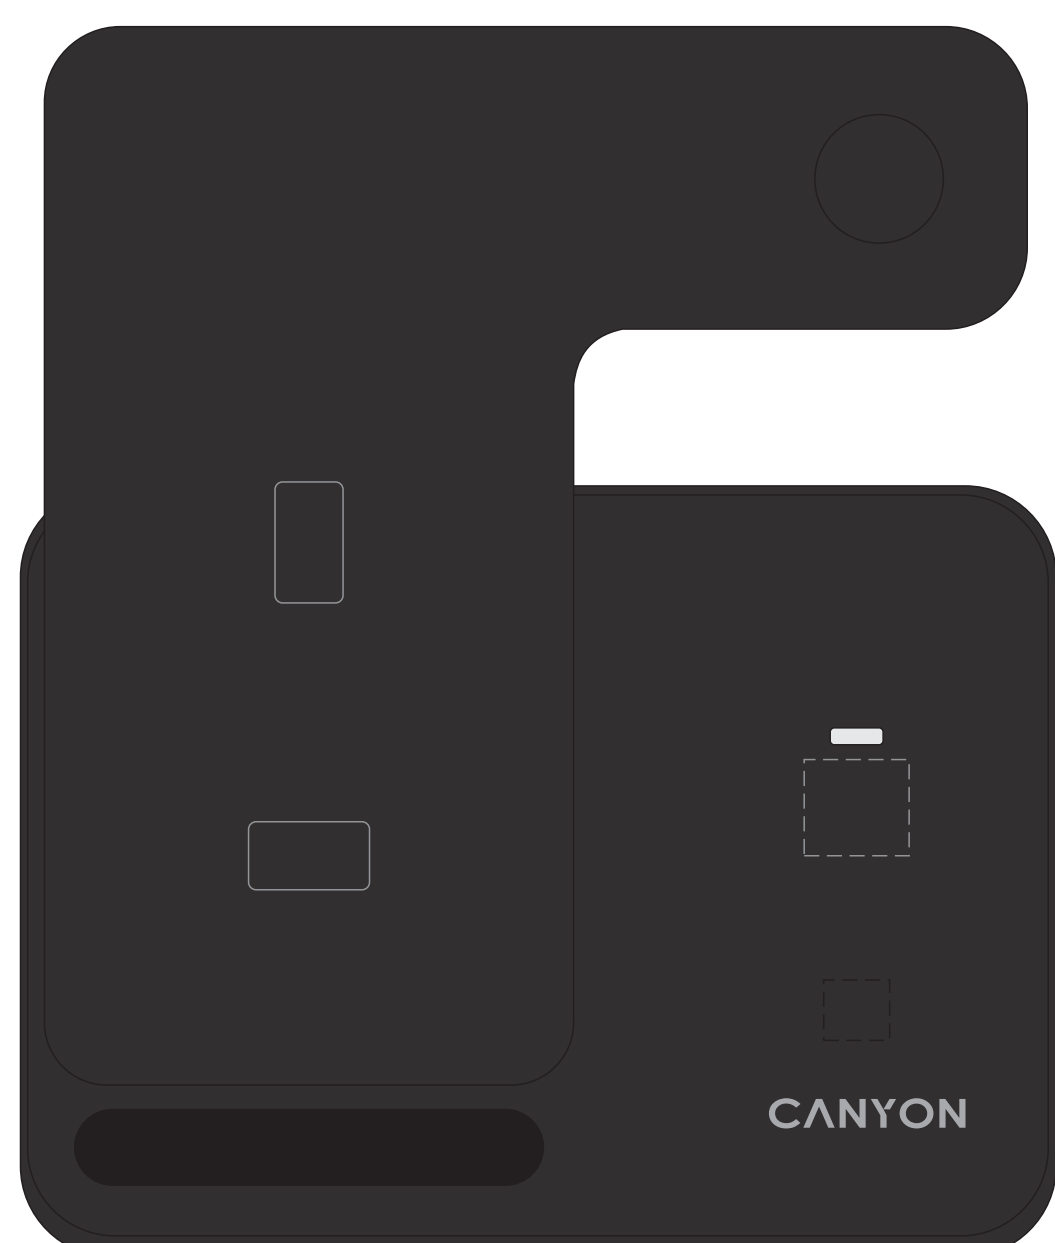

вид спереди

вид сзади

A	Вид нанесения	Макс площадь (Ш*В)
	Цифровая печать (на белой основе)	53x45мм
	Тампопечать 1+0	40x40мм

D	Вид нанесения	Макс площадь (Ш*В)
	Цифровая печать (на белой основе)	45x90мм
	Смола	45x90мм

B	Вид нанесения	Макс площадь (Ш*В)
	Цифровая печать (на белой основе)	85x25мм
	Тампопечать 1+0	50x20мм

E	Вид нанесения	Макс площадь (Ш*В)
	Цифровая печать (на белой основе)	120x20мм

C	Вид нанесения	Макс площадь (Ш*В)
	Тампопечать	50x13мм
	Цифровая печать (на белой основе)	103x13мм
	Смола	90x13мм

вид спереди

вид сзади