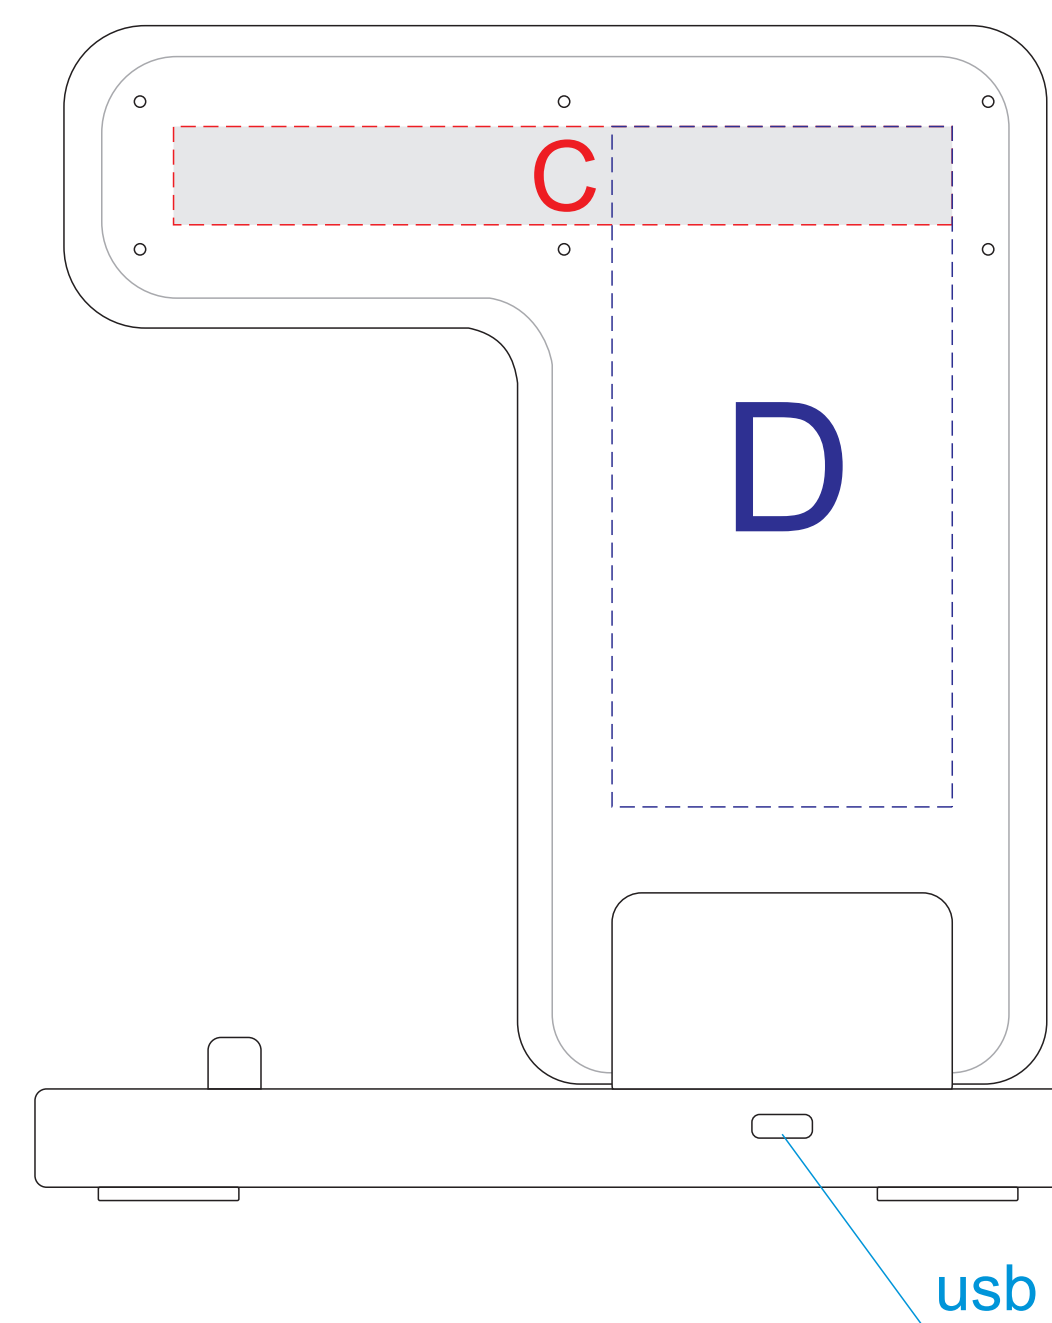

вид спереди

вид сзади

A	Вид нанесения	Макс площадь (Ш*В)
	Цифровая печать (на белой основе)	53x45мм
	Тампопечать 1+0	40x40мм

D	Вид нанесения	Макс площадь (Ш*В)
	Цифровая печать (на белой основе)	45x90мм
	Смола	45x90мм

B	Вид нанесения	Макс площадь (Ш*В)
	Цифровая печать (на белой основе)	85x25мм
	Тампопечать 1+0	50x20мм

E	Вид нанесения	Макс площадь (Ш*В)
	Цифровая печать (на белой основе)	120x20мм

C	Вид нанесения	Макс площадь (Ш*В)
	Тампопечать	50x13мм
	Цифровая печать (на белой основе)	103x13мм
	Смола	90x13мм

вид спереди

вид сзади