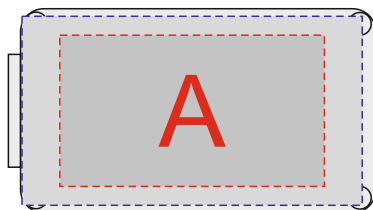

Арт. 1342850

верх коробочки

	Вид нанесения	Макс площадь (Ш*В)
A	Тампопечать	35x20мм
	Уф-печать	45x25мм