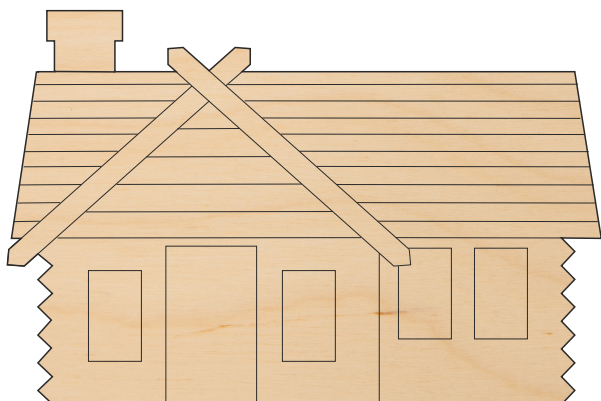

Батарейный отсек  
вид сзади

<b>A</b>	<b>Вид нанесения</b>	<b>Макс площадь (Ш*В)</b>
	Гравировка	35x14мм

<b>B</b>	<b>Вид нанесения</b>	<b>Макс площадь (Ш*В)</b>
	Гравировка	60x30мм

вид спереди

вид сзади