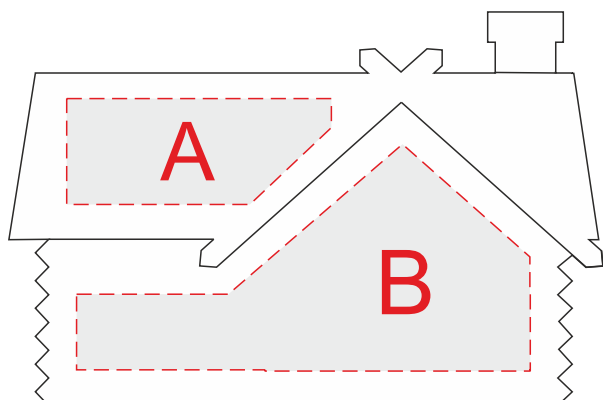

Батарейный отсек  
вид сзади

<b>A</b>	<b>Вид нанесения</b>	<b>Макс площадь (Ш*В)</b>
	Гравировка	35x14мм

<b>B</b>	<b>Вид нанесения</b>	<b>Макс площадь (Ш*В)</b>
	Гравировка	60x30мм

вид спереди

вид сзади