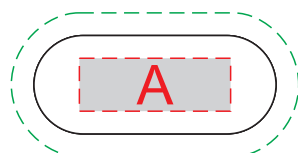

нанесение возможно с одной стороны

А	Вид нанесения	Макс площадь (Ш*В)
	Тампопечать	20x7мм
Уф-печать навывлет	38x19мм	