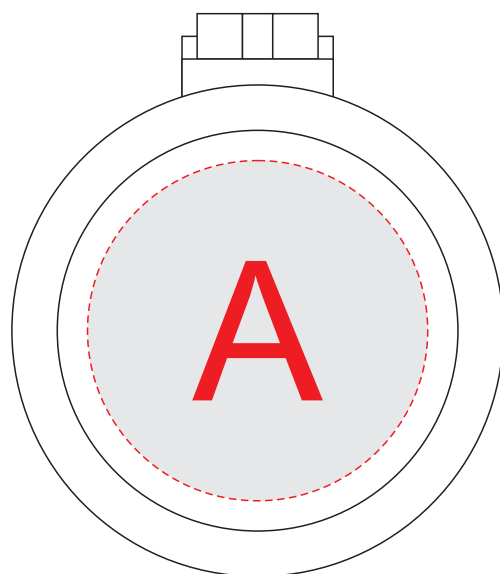

Арт. SB1221S1

A	Вид нанесения	Макс площадь (Ш*В)
	Тампопечать	40x40мм
	Смола	45x45мм
	Цифровая печать на белой основе	45x45мм
	Уф печать	45x45мм