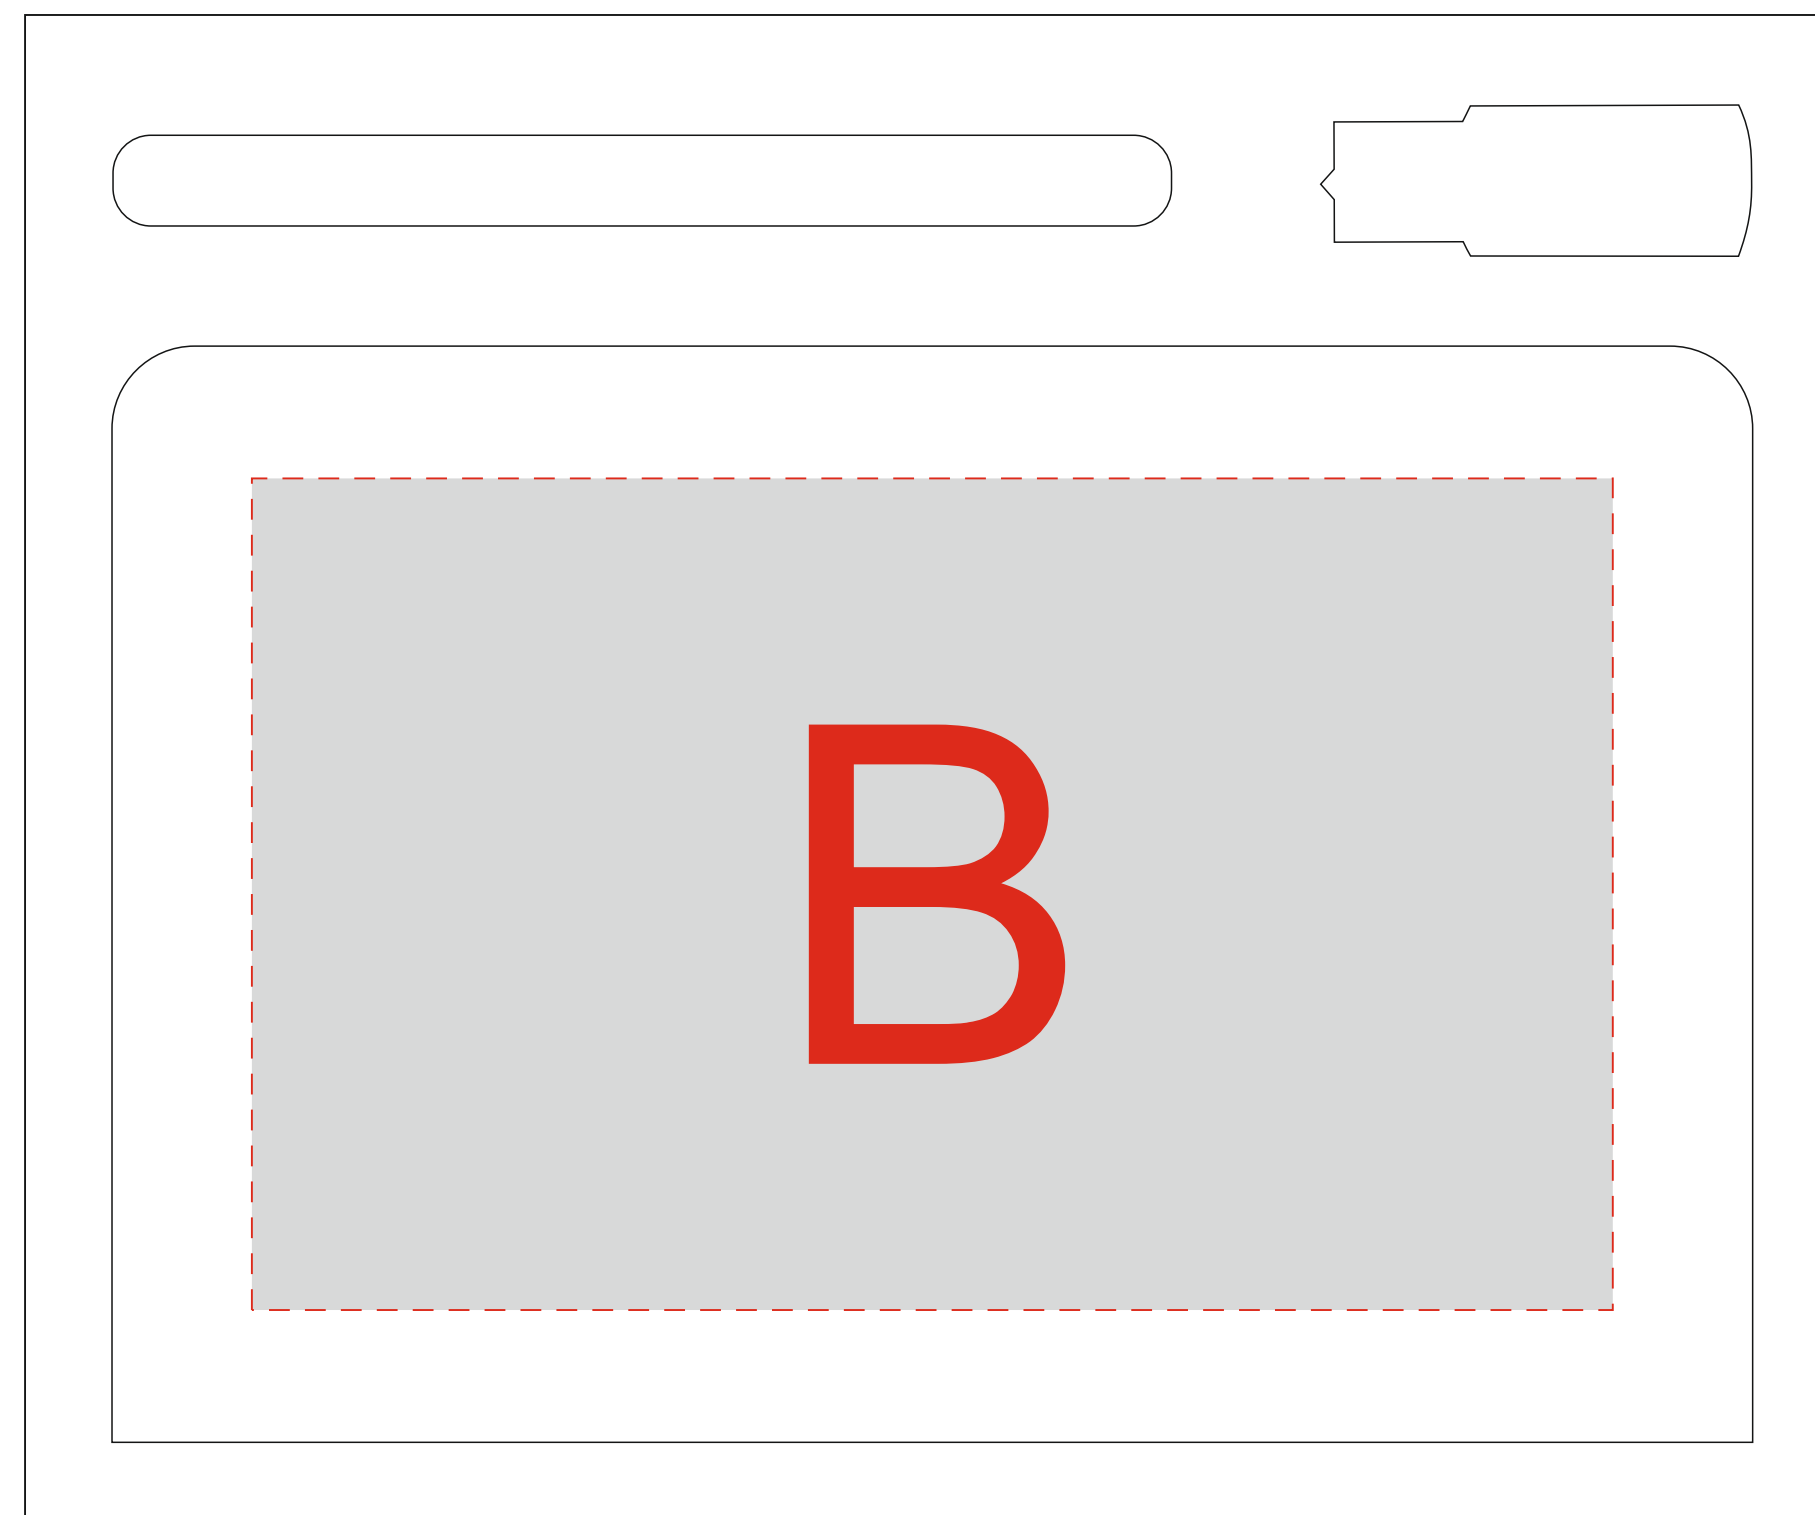

Крышка коробки

Ложемент Гравировка

A	Вид нанесения	Макс площадь (Ш*В)
	Шильд спектрум	150x150мм
	Металлостикер	170x150мм
	Цифровая печать	235x200мм
	Тиснение	95x95мм

B	Вид нанесения	Макс площадь (Ш*В)
	Гравировка <small>Внимание! Толщина линий - не менее 1 мм.</small>	150x110мм