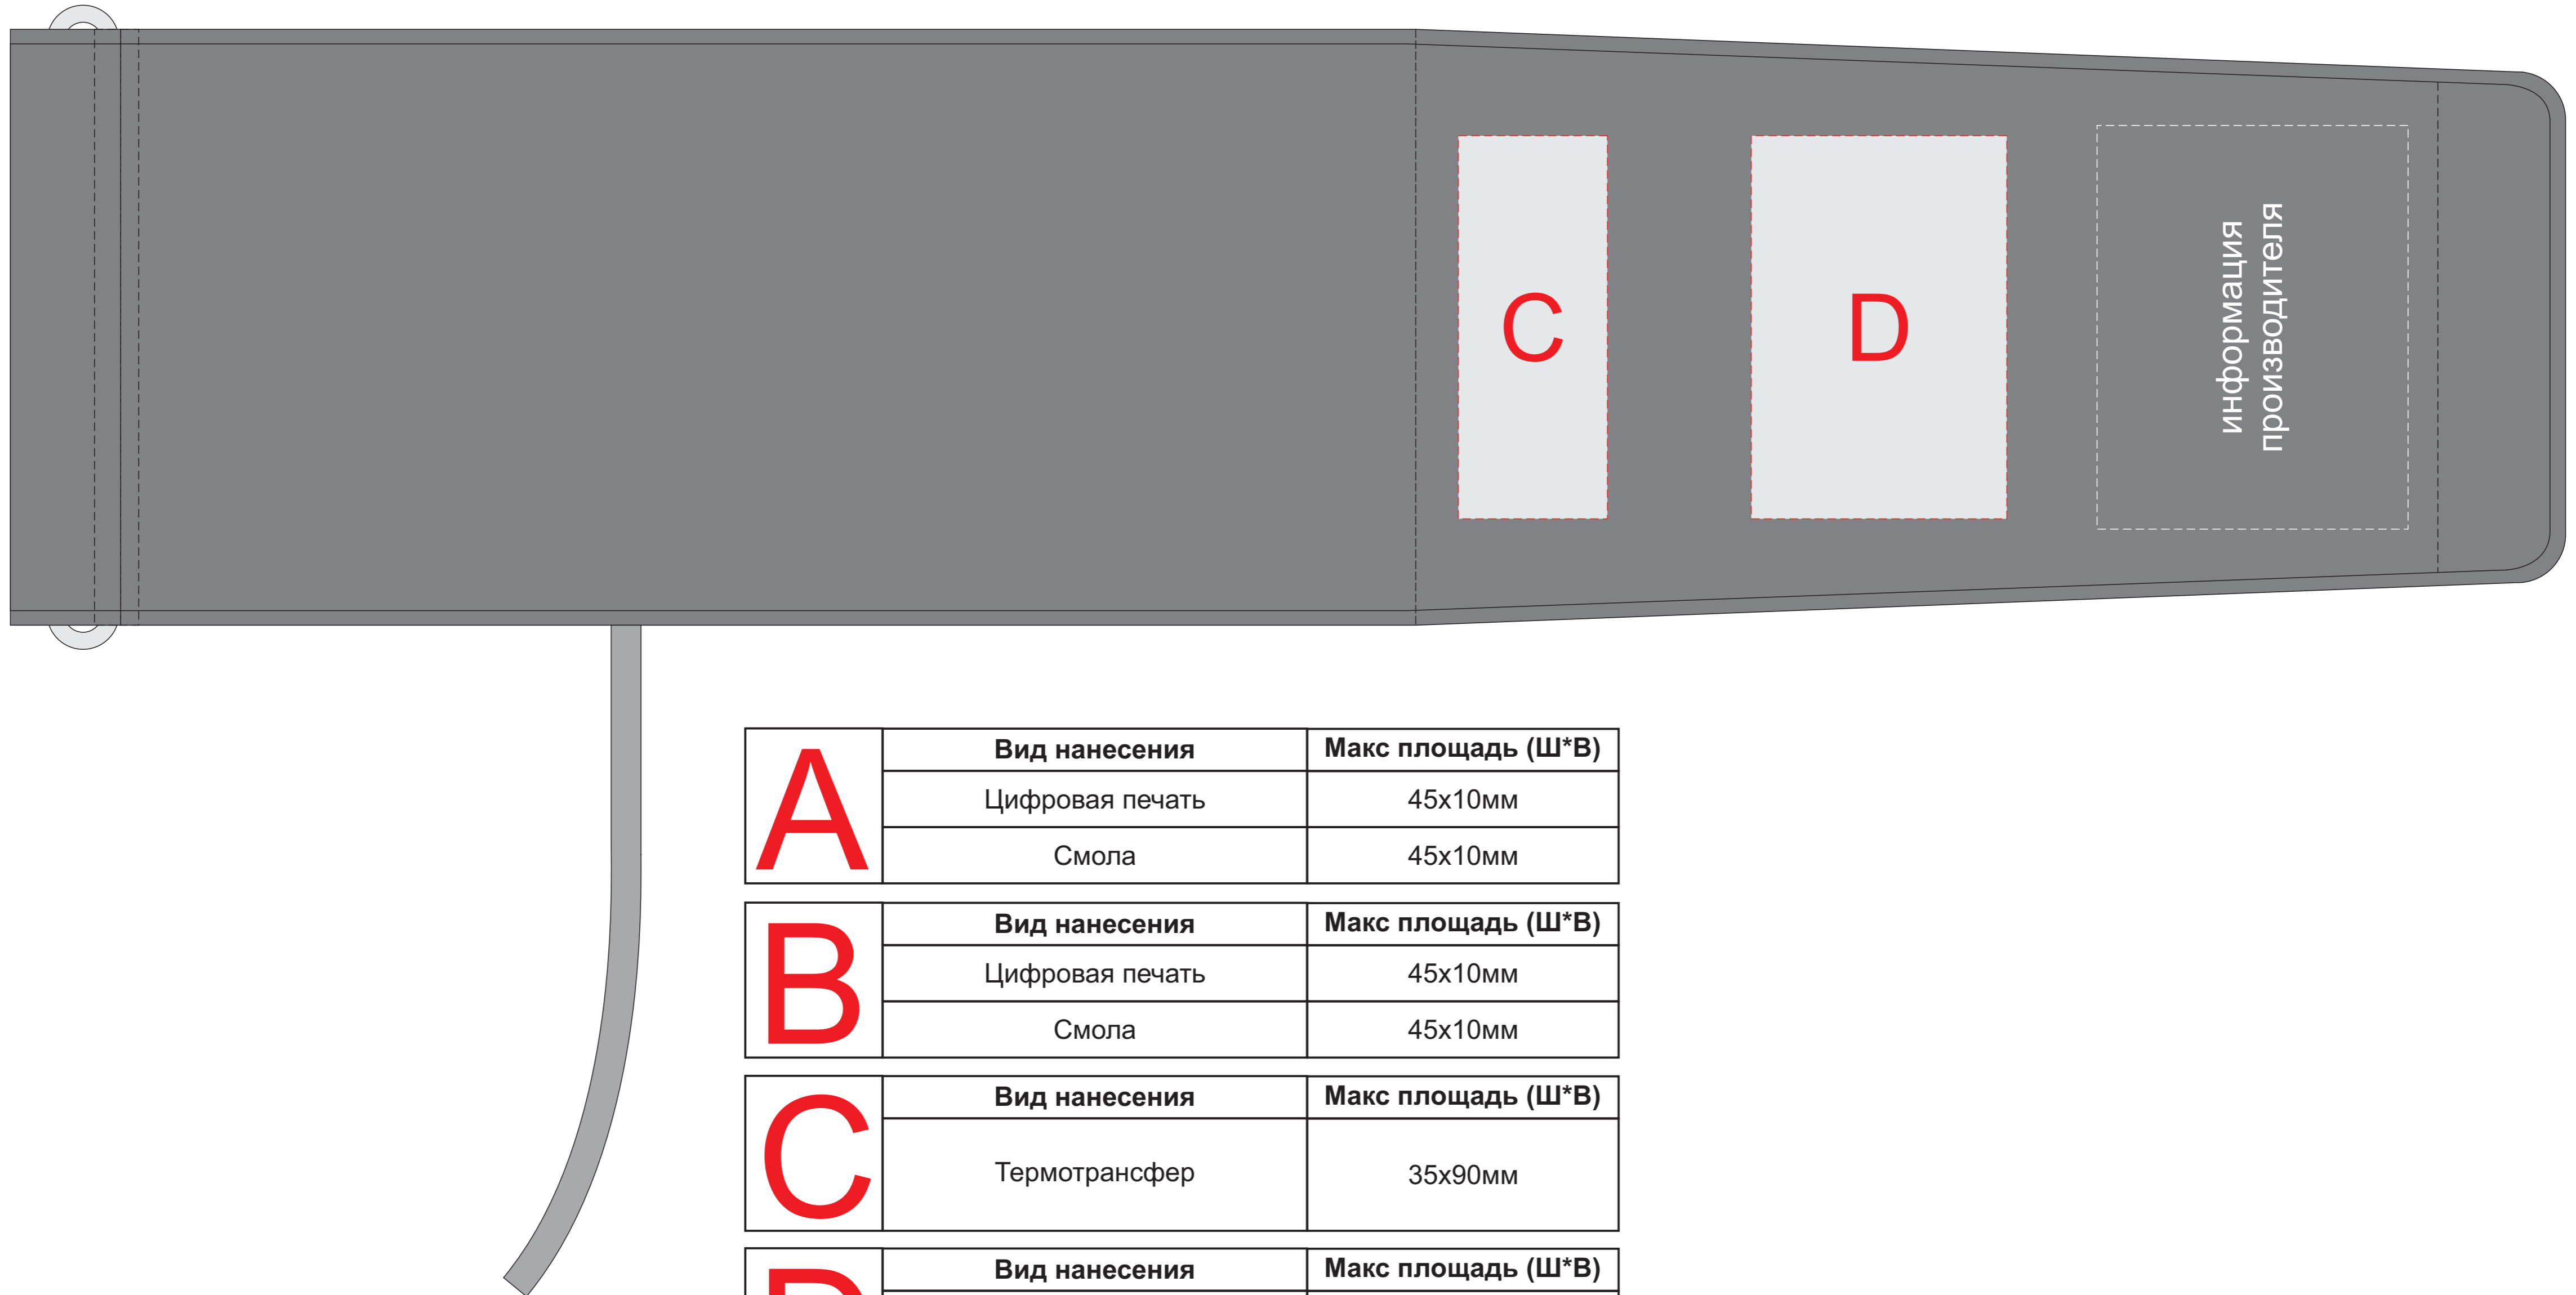

вид спереди

вид сзади

<b>A</b>	<b>Вид нанесения</b>	<b>Макс площадь (Ш*В)</b>
	Цифровая печать	45x10мм
	Смола	45x10мм

<b>B</b>	<b>Вид нанесения</b>	<b>Макс площадь (Ш*В)</b>
	Цифровая печать	45x10мм
	Смола	45x10мм

<b>C</b>	<b>Вид нанесения</b>	<b>Макс площадь (Ш*В)</b>
	Термотрансфер	35x90мм

<b>D</b>	<b>Вид нанесения</b>	<b>Макс площадь (Ш*В)</b>
	Термотрансфер	60x90мм