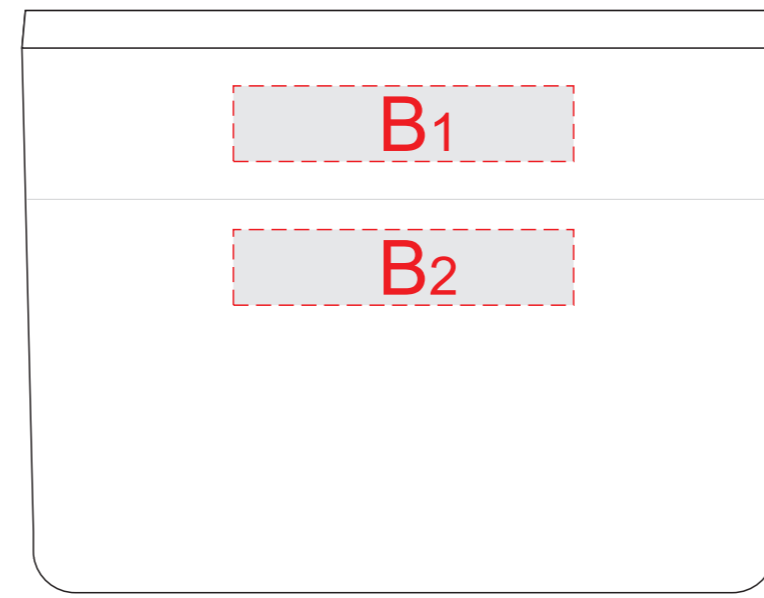

вид спереди

вид сзади

<b>A</b>	<b>Вид нанесения</b>	<b>Макс площадь (Ш*В)</b>
	Цифровая печать	45x10мм
	Смола	45x10мм

<b>B</b>	<b>Вид нанесения</b>	<b>Макс площадь (Ш*В)</b>
	Цифровая печать	45x10мм
	Смола	45x10мм

<b>C</b>	<b>Вид нанесения</b>	<b>Макс площадь (Ш*В)</b>
	Термотрансфер	35x90мм

<b>D</b>	<b>Вид нанесения</b>	<b>Макс площадь (Ш*В)</b>
	Термотрансфер	60x90мм