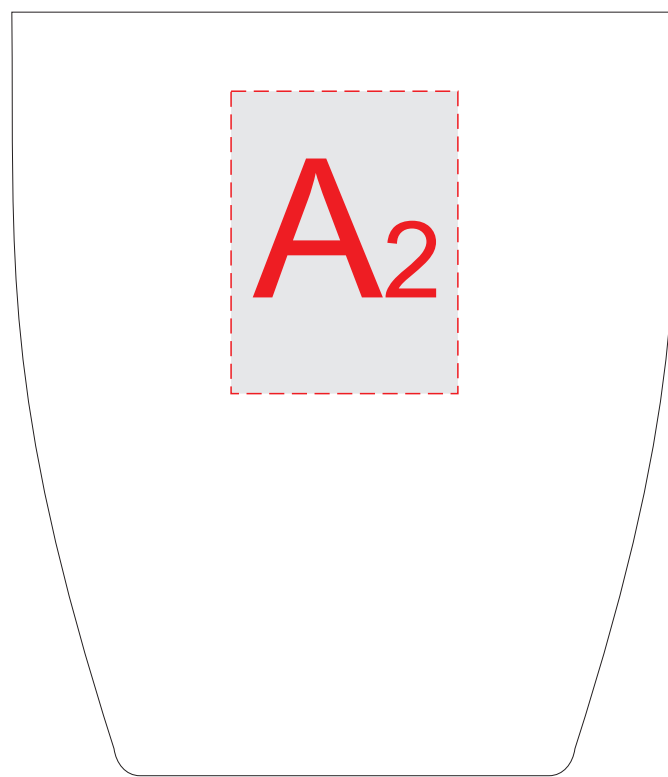

Арт. 87400

ручка слева

ручка сзади

ручка справа

A	Вид нанесения	Макс площадь (Ш*В)
	Тампопечать	30x30мм