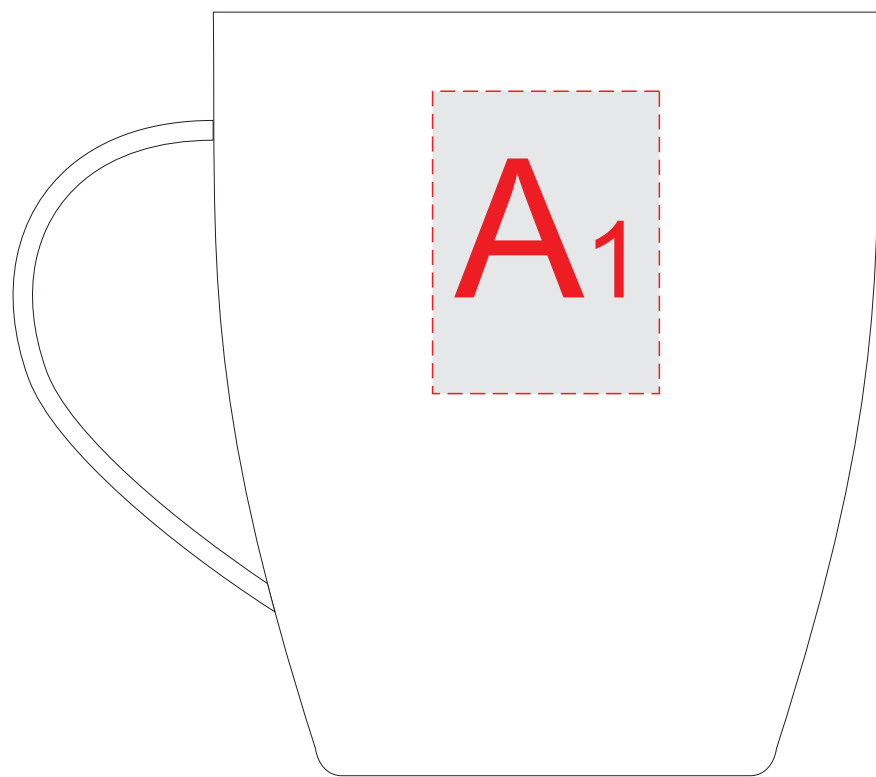

Арт. 87400

ручка слева

ручка сзади

ручка справа

A	Вид нанесения	Макс площадь (Ш*В)
	Тампопечать	30x30мм