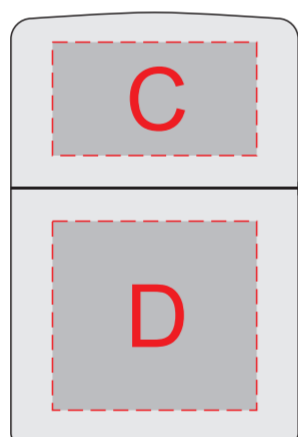

фляга
нанесение возможно с выпуклой стороны

чехол, обратная сторона

рюмка

зажигалка
нанесение возможно с обеих сторон

Внимание! Трафаретная печать на чехле возможна только в 1 прогон одним цветом - белой или серебряной краской.

A	Вид нанесения	Макс площадь (Ш*В)
	Гравировка	40x100мм

D	Вид нанесения	Макс площадь (Ш*В)
	Гравировка	27x25мм

B	Вид нанесения	Макс площадь (Ш*В)
	Гравировка	12x15мм

E	Вид нанесения	Макс площадь (Ш*В)
	Трафаретная печать (1+0)	220x90мм
	Термотрансфер	170x90мм

C	Вид нанесения	Макс площадь (Ш*В)
	Гравировка	27x15мм

F	Вид нанесения	Макс площадь (Ш*В)
	Трафаретная печать (1+0)	220x135мм
	Термотрансфер	170x135мм