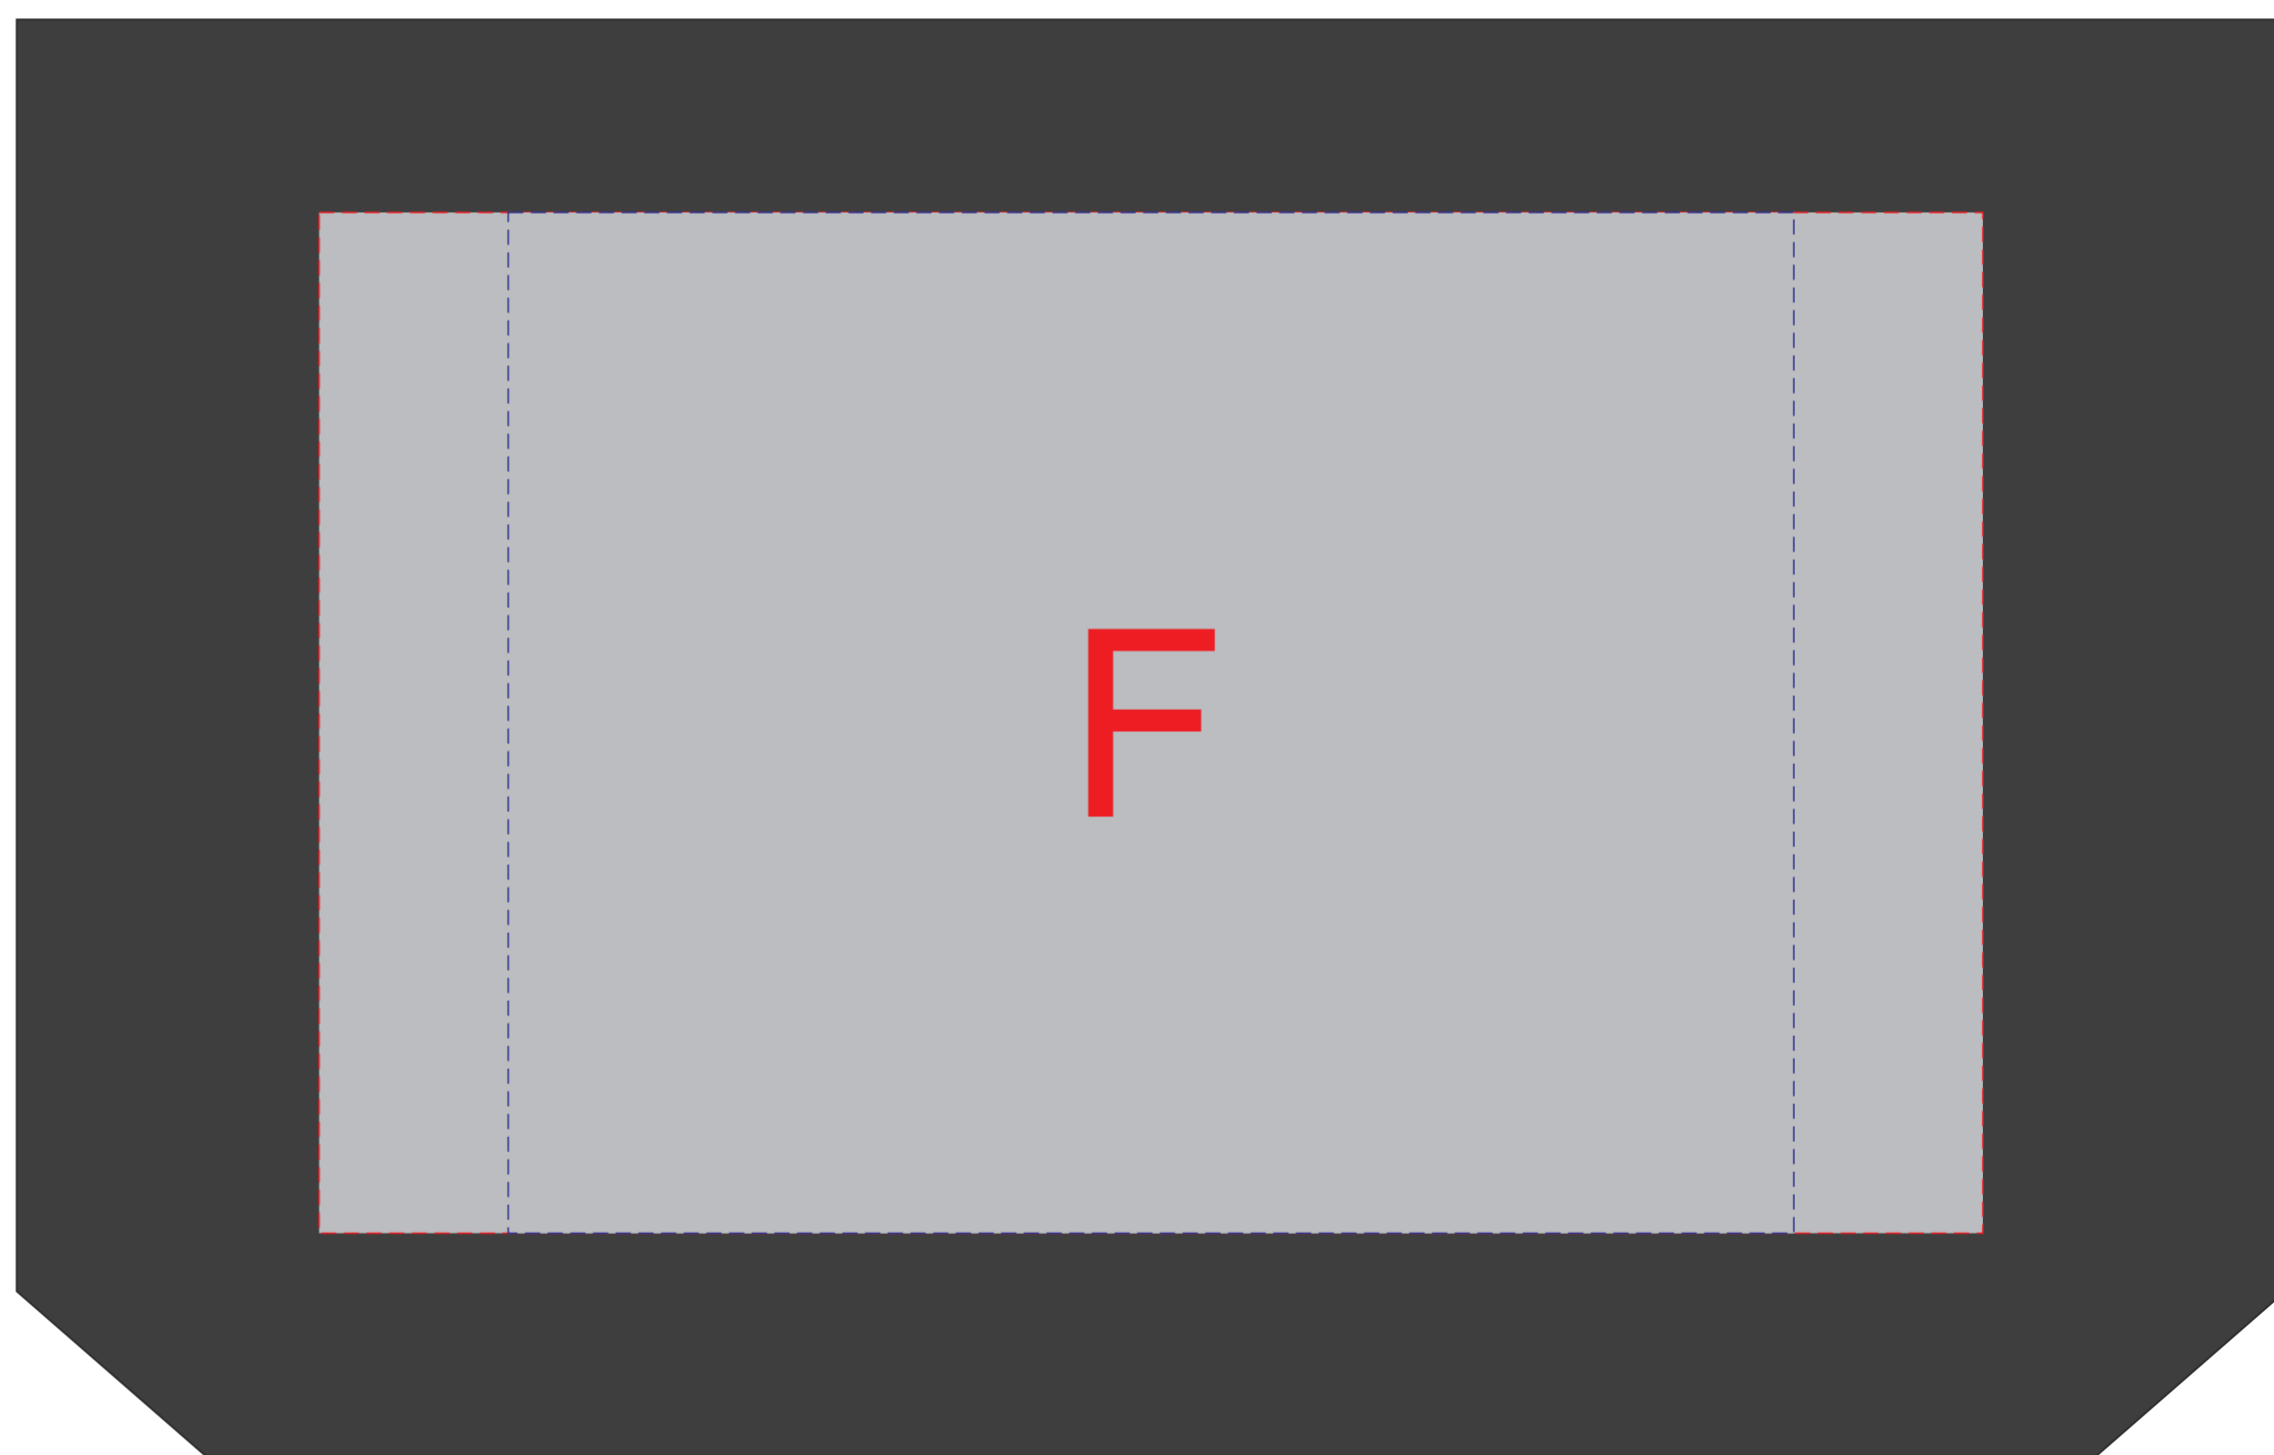

фляга
нанесение возможно с выпуклой стороны

чехол, обратная сторона

рюмка

зажигалка
нанесение возможно с обеих сторон

Внимание! Трафаретная печать на чехле возможна только в 1 прогон одним цветом - белой или серебряной краской.

A	Вид нанесения	Макс площадь (Ш*В)
	Гравировка	40x100мм

D	Вид нанесения	Макс площадь (Ш*В)
	Гравировка	27x25мм

B	Вид нанесения	Макс площадь (Ш*В)
	Гравировка	12x15мм

E	Вид нанесения	Макс площадь (Ш*В)
	Трафаретная печать (1+0)	220x90мм
	Термотрансфер	170x90мм

C	Вид нанесения	Макс площадь (Ш*В)
	Гравировка	27x15мм

F	Вид нанесения	Макс площадь (Ш*В)
	Трафаретная печать (1+0)	220x135мм
	Термотрансфер	170x135мм