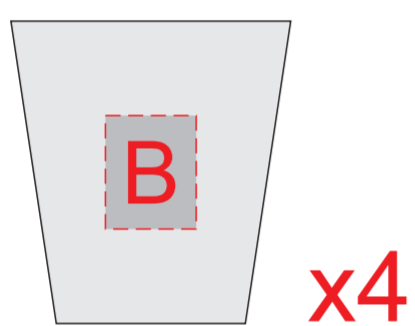

фляга
нанесение возможно с выпуклой стороны

чехол, обратная сторона

рюмка

зажигалка
нанесение возможно с обеих сторон

Внимание! Трафаретная печать на чехле возможна только в 1 прогон одним цветом - белой или серебряной краской.

A	Вид нанесения	Макс площадь (Ш*В)
	Гравировка	40x100мм

D	Вид нанесения	Макс площадь (Ш*В)
	Гравировка	27x25мм

B	Вид нанесения	Макс площадь (Ш*В)
	Гравировка	12x15мм

E	Вид нанесения	Макс площадь (Ш*В)
	Трафаретная печать (1+0)	220x90мм
	Термотрансфер	170x90мм

C	Вид нанесения	Макс площадь (Ш*В)
	Гравировка	27x15мм

F	Вид нанесения	Макс площадь (Ш*В)
	Трафаретная печать (1+0)	220x135мм
	Термотрансфер	170x135мм