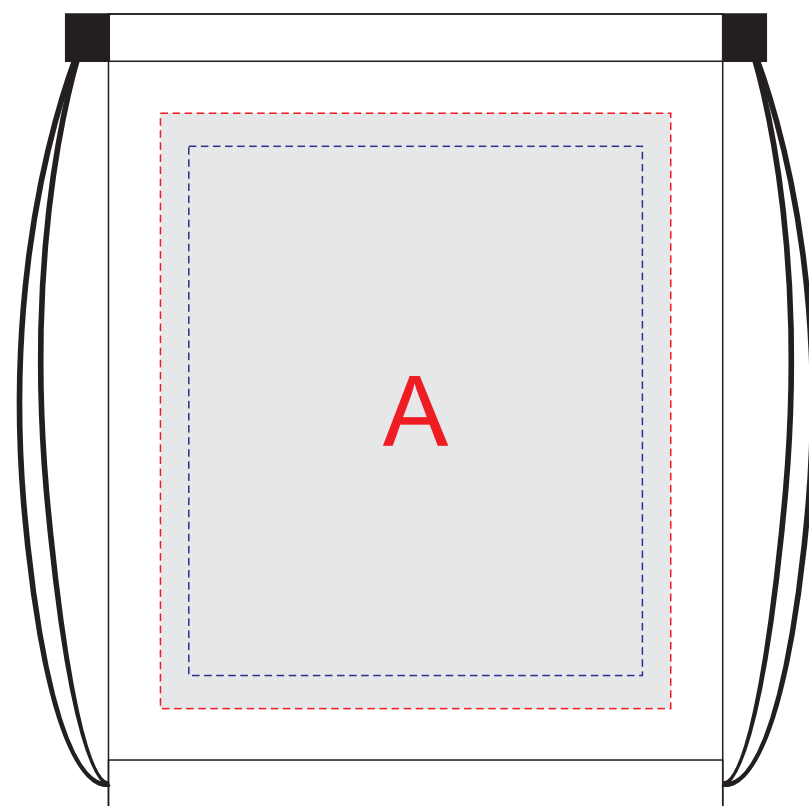

нанесение возможно с обеих сторон

A	Вид нанесения	Макс площадь (Ш*В)
	Трафаретная печать (1+0)	240x280мм
	Термотрансфер	270x315мм