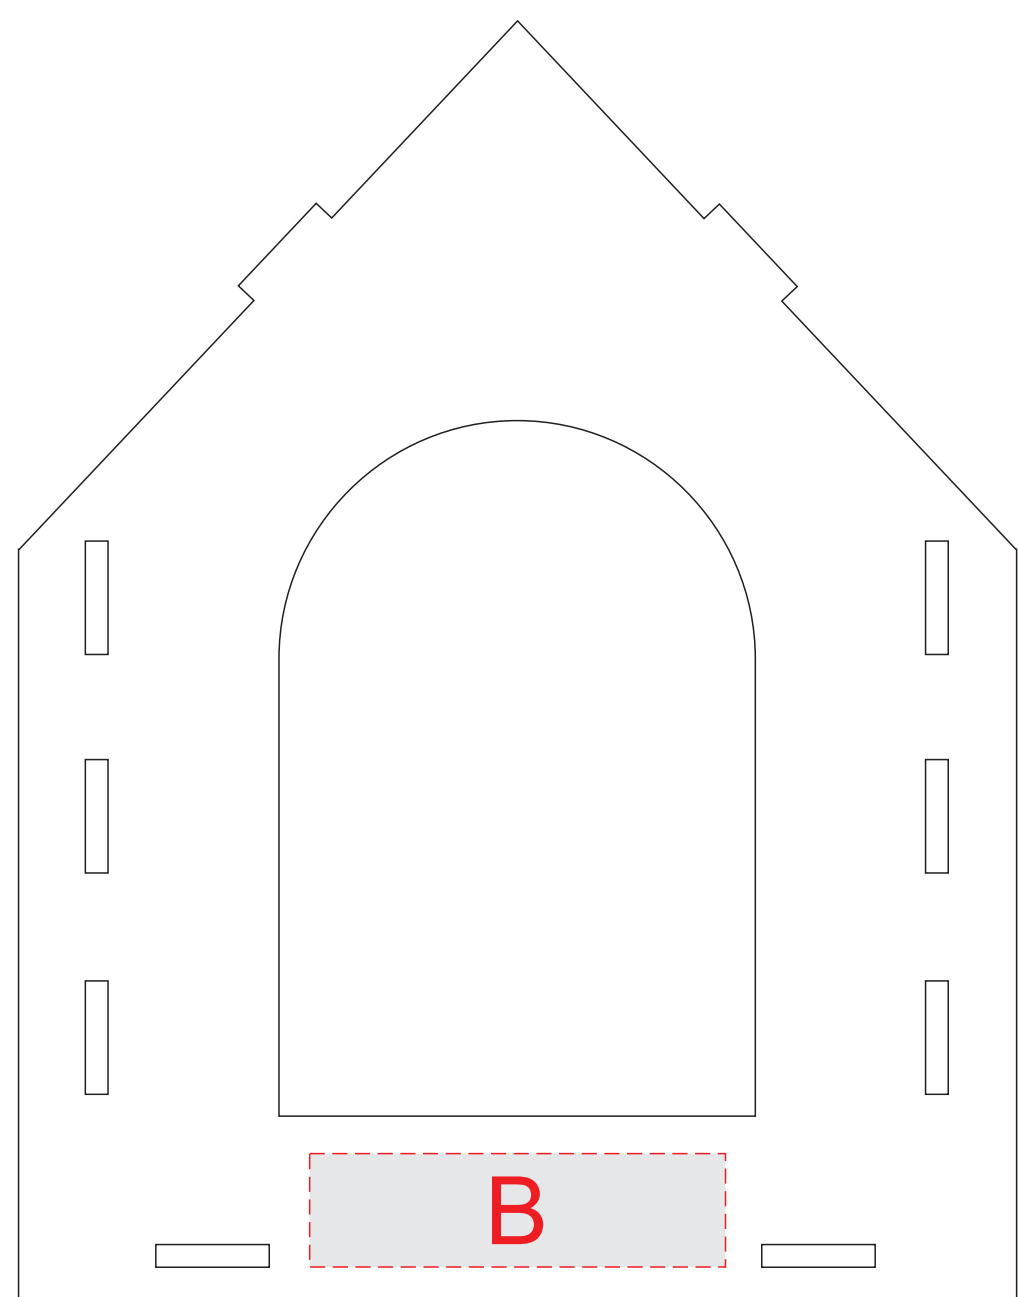

крыша, сторона 1

крыша, сторона 2

<b>A</b>	Вид нанесения	Макс площадь (Ш*В)
	Гравировка	150x85мм
<b>B</b>	Вид нанесения	Макс площадь (Ш*В)
	Гравировка	55x15мм

Внимание! Из-за свойств структуры дерева гравировка может быть неоднородной. Рекомендуем выбирать контурную гравировку.