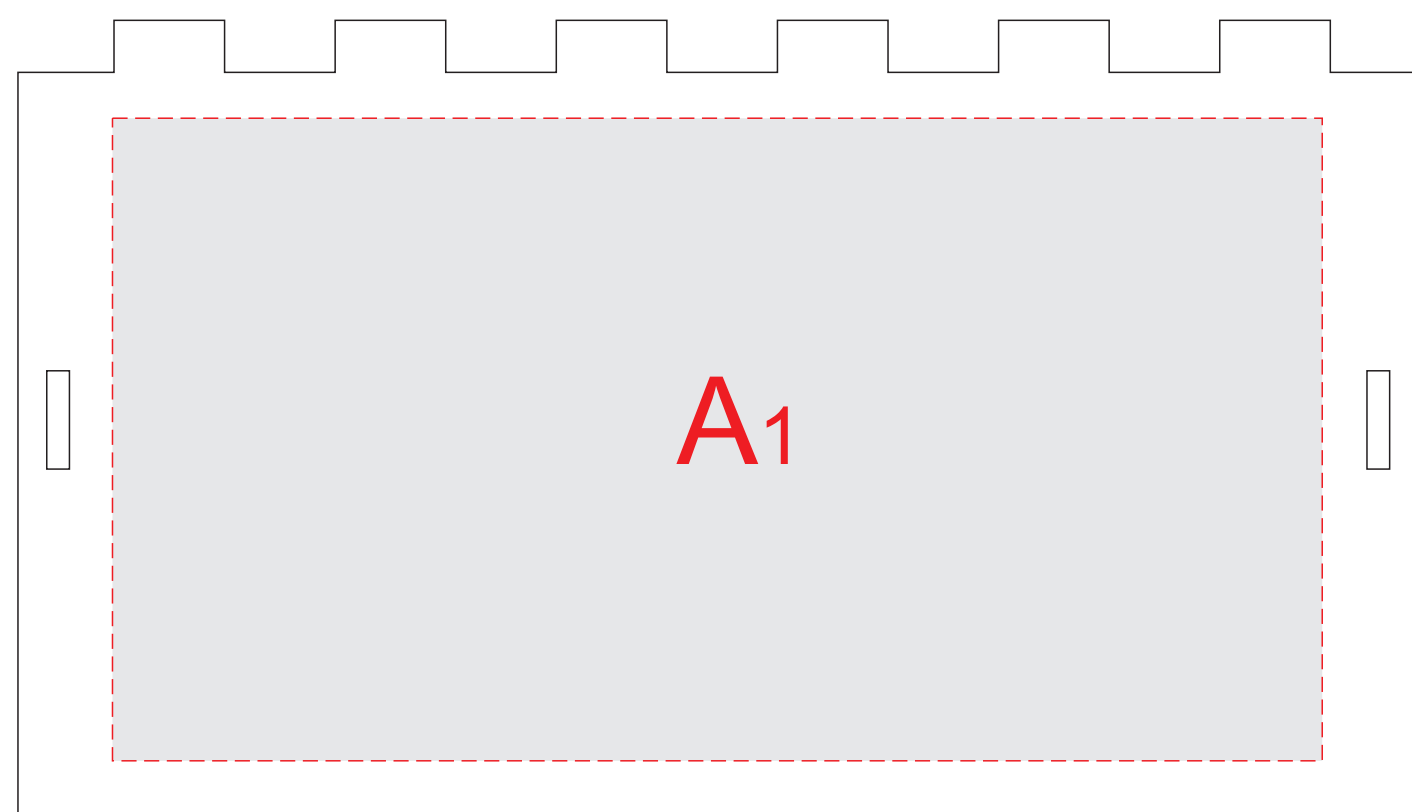

крыша, сторона 1

крыша, сторона 2

<b>A</b>	Вид нанесения	Макс площадь (Ш*В)
	Гравировка	150x85мм
<b>B</b>	Вид нанесения	Макс площадь (Ш*В)
	Гравировка	55x15мм

Внимание! Из-за свойств структуры дерева гравировка может быть неоднородной. Рекомендуем выбирать контурную гравировку.