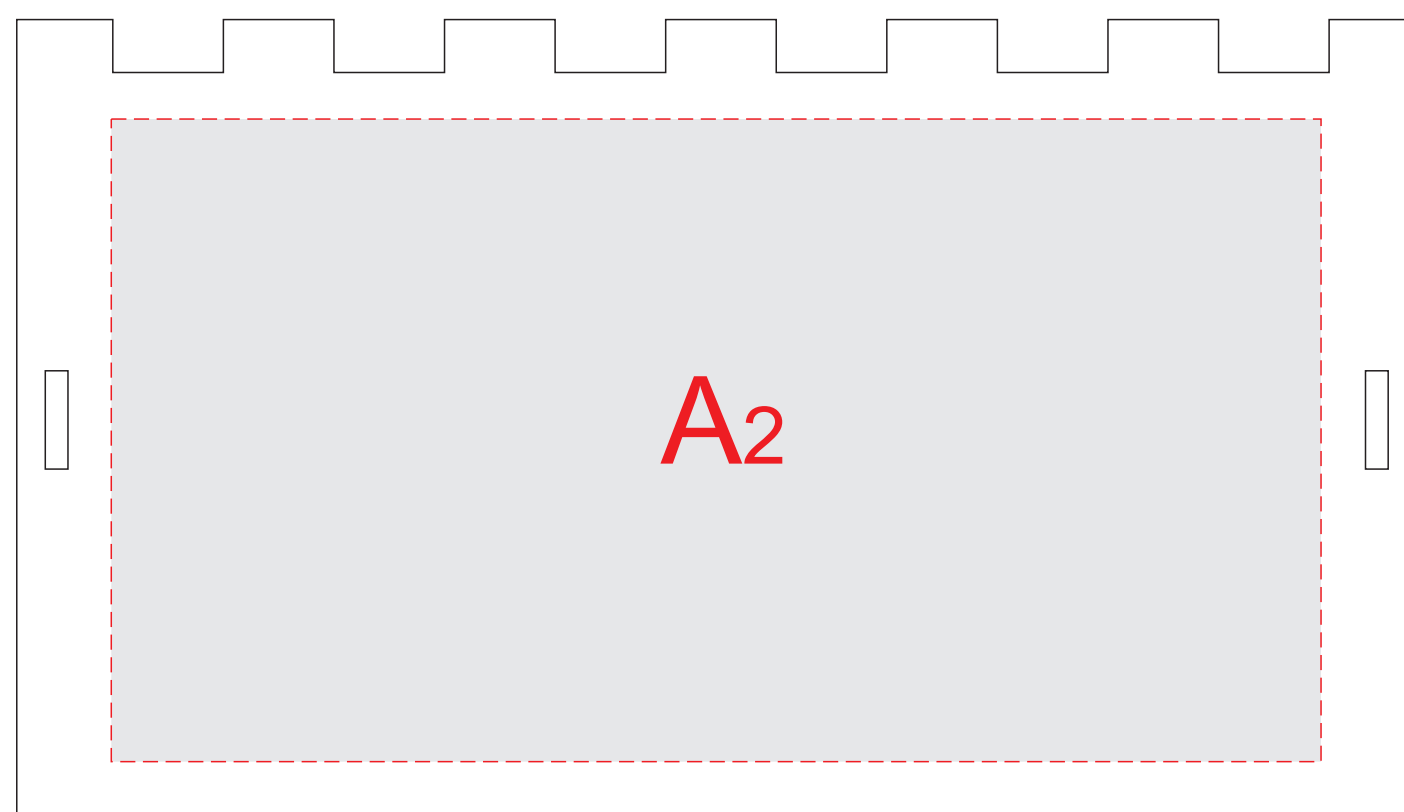

крыша, сторона 1

крыша, сторона 2

<b>A</b>	Вид нанесения	Макс площадь (Ш*В)
	Гравировка	150x85мм
<b>B</b>	Вид нанесения	Макс площадь (Ш*В)
	Гравировка	55x15мм

Внимание! Из-за свойств структуры дерева гравировка может быть неоднородной. Рекомендуем выбирать контурную гравировку.