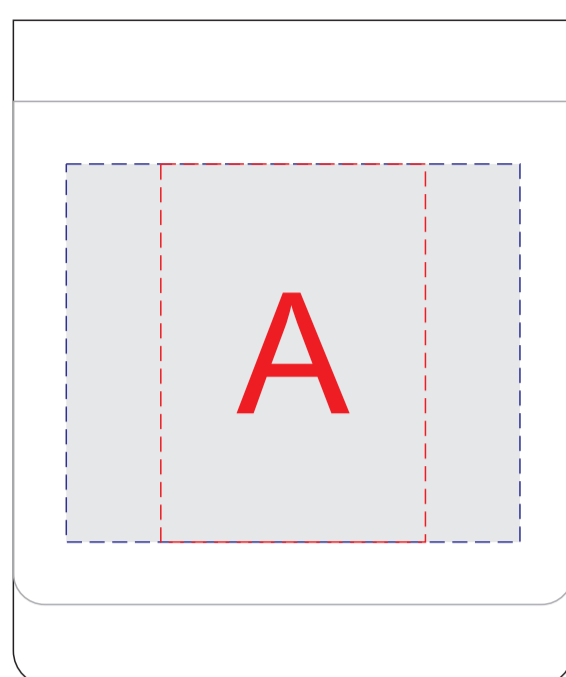

Свеча

Коробка (в развернутом виде)

А	Вид нанесения	Макс площадь (Ш*В)
	Тампопечать	35x50мм
	Цифровая печать на белой основе	60x50мм

В	Вид нанесения	Макс площадь (Ш*В)
	Цифровая печать на белой основе	60x70мм