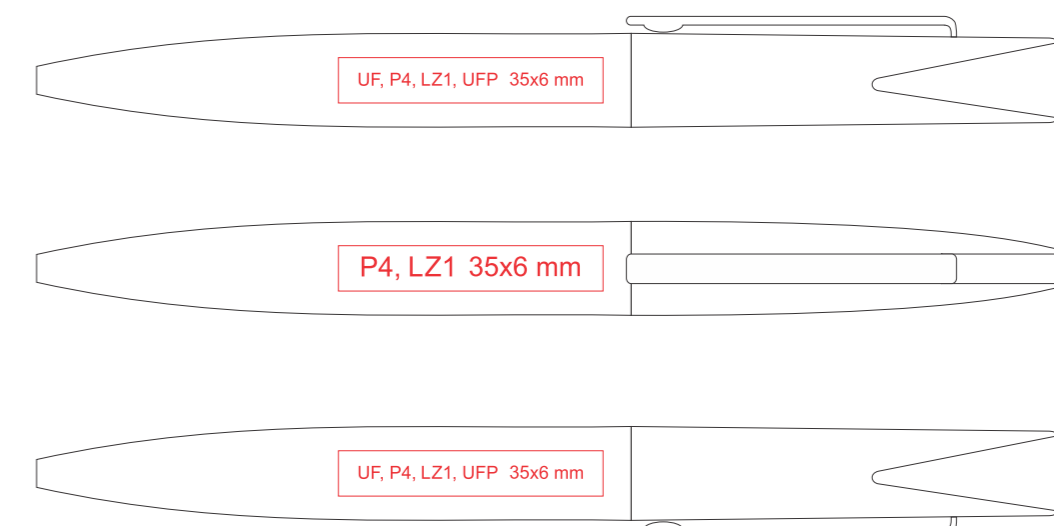

8018

STRa, STPa
300x300 mm

STRa, STPa
300x300 mm

6827

LA3Z
37,7x35 mm

5438

UFR 207,24x160,0 мм

P2
35x60
мм
в один цвет

3815

Максимальный размер
T2
90x90 мм

6765-7

P2
30x20

P2
35x15