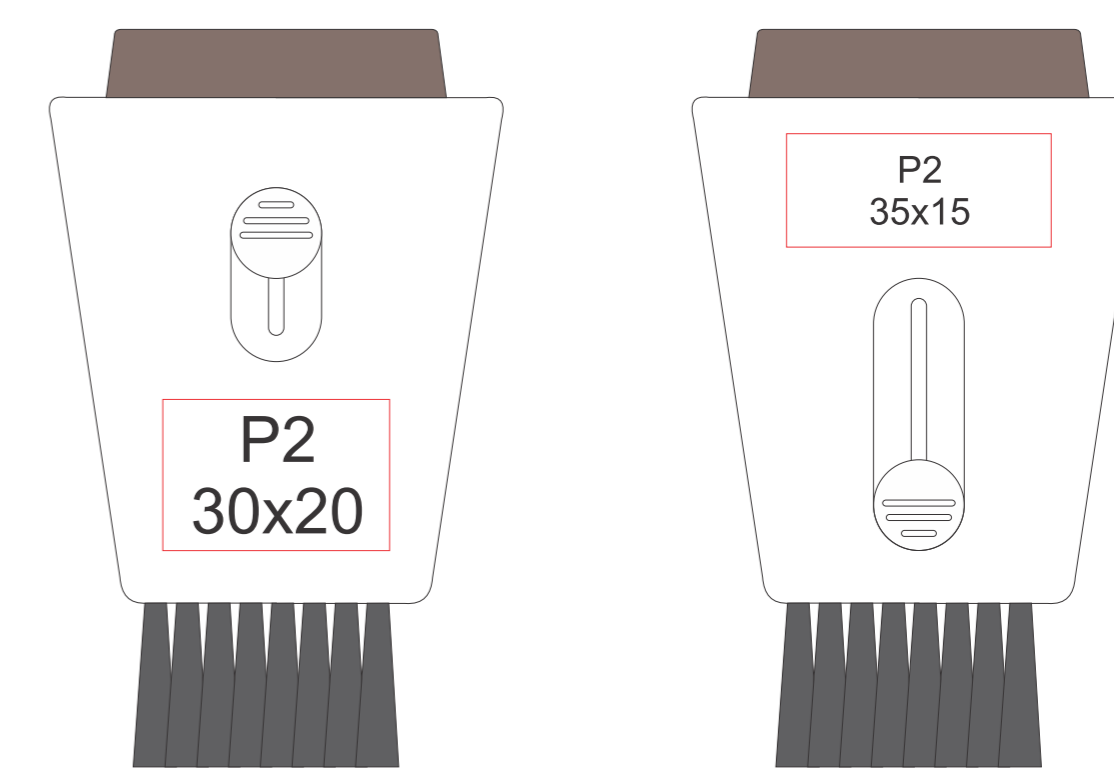

8018

STRa, STPa
300x300 mm

STRa, STPa
300x300 mm

6827

LA3Z
37,7x35 mm

5438

UFR 207,24x160,0 мм

P2
35x60
мм
в один цвет

3815

Максимальный размер
T2
90x90 мм

6765-7

P2
30x20

P2
35x15