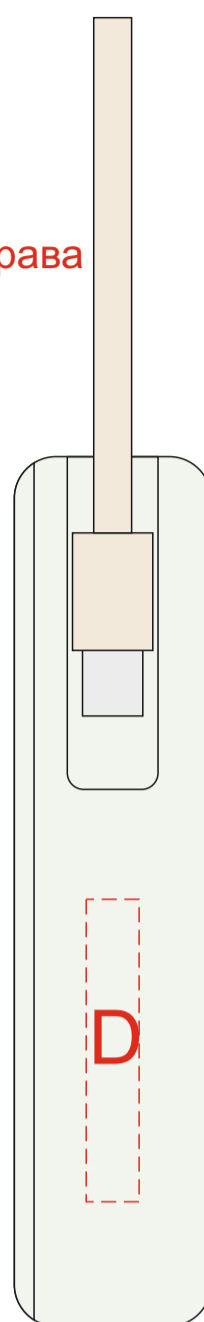

вид слева

вид спереди

вид справа

вид сзади

<b>A</b>	Вид нанесения	Макс площадь (Ш*В)
	Тампопечать	40x45мм
	УФ печать	48x95мм
	УФ DTF	48x95мм

<b>C</b>	Вид нанесения	Макс площадь (Ш*В)
	Тампопечать	7x40мм
	УФ печать	10x60мм

<b>B</b>	Вид нанесения	Макс площадь (Ш*В)
	Тампопечать	40x35мм
	УФ печать	48x35мм
	УФ DTF	48x35мм

<b>D</b>	Вид нанесения	Макс площадь (Ш*В)
	Тампопечать	7x40мм

вид спереди

вид спереди