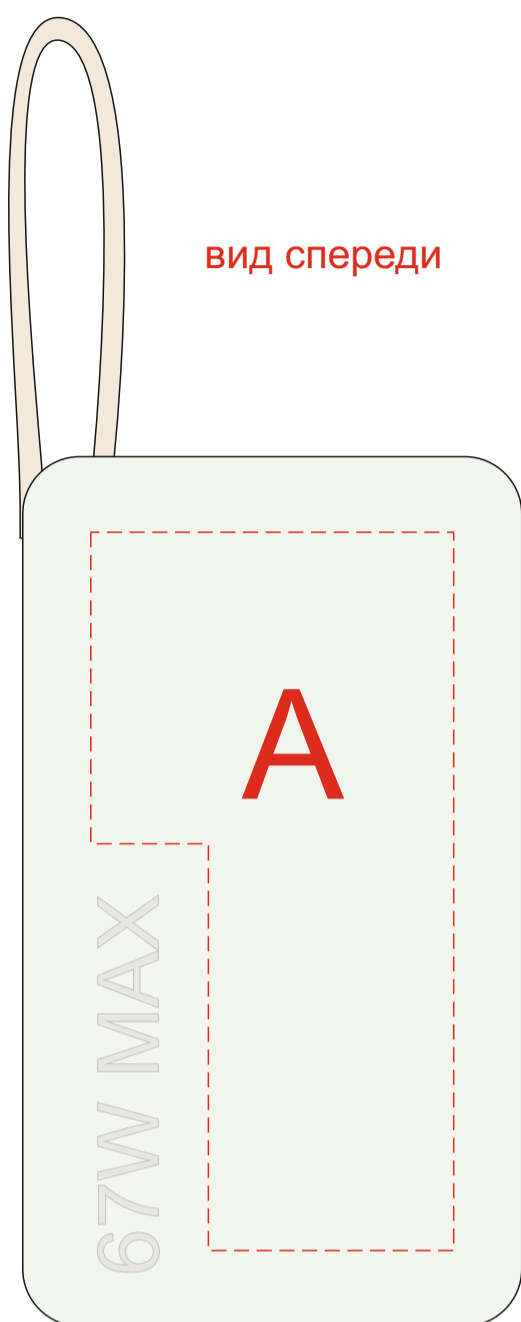

вид слева

вид спереди

вид справа

вид сзади

<b>A</b>	Вид нанесения	Макс площадь (Ш*В)
	Тампопечать	40x45мм
	УФ печать	48x95мм
	УФ DTF	48x95мм

<b>C</b>	Вид нанесения	Макс площадь (Ш*В)
	Тампопечать	7x40мм
	УФ печать	10x60мм

<b>B</b>	Вид нанесения	Макс площадь (Ш*В)
	Тампопечать	40x35мм
	УФ печать	48x35мм
	УФ DTF	48x35мм

<b>D</b>	Вид нанесения	Макс площадь (Ш*В)
	Тампопечать	7x40мм

вид спереди

вид спереди