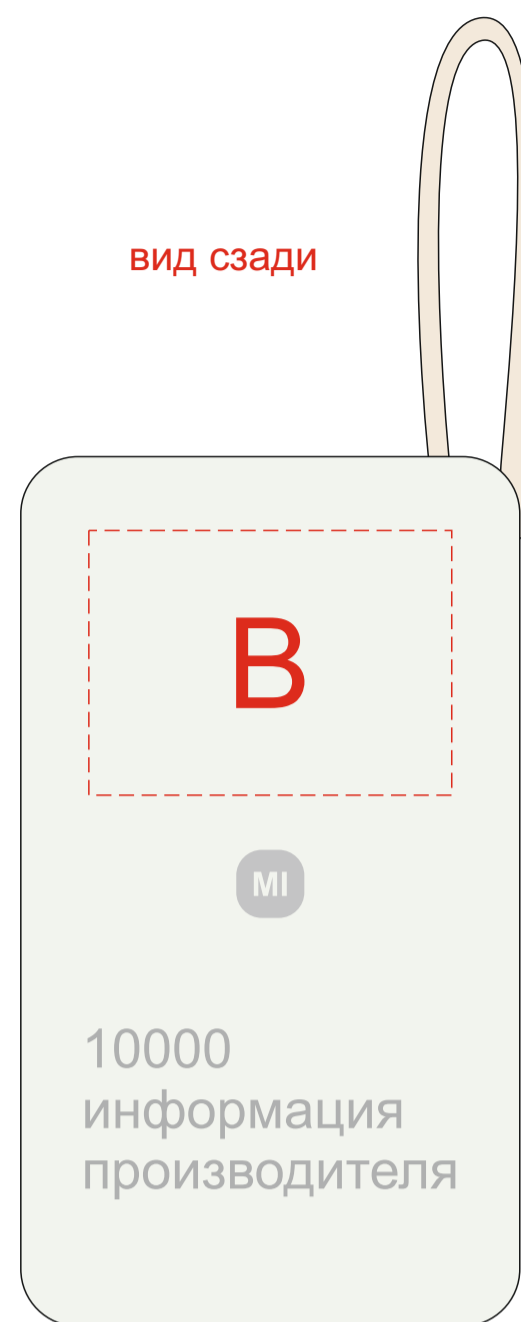

вид слева

вид спереди

вид справа

вид сзади

<b>A</b>	Вид нанесения	Макс площадь (Ш*В)
	Тампопечать	40x45мм
	УФ печать	48x95мм
	УФ DTF	48x95мм

<b>C</b>	Вид нанесения	Макс площадь (Ш*В)
	Тампопечать	7x40мм
	УФ печать	10x60мм

<b>B</b>	Вид нанесения	Макс площадь (Ш*В)
	Тампопечать	40x35мм
	УФ печать	48x35мм
	УФ DTF	48x35мм

<b>D</b>	Вид нанесения	Макс площадь (Ш*В)
	Тампопечать	7x40мм

вид спереди

вид спереди