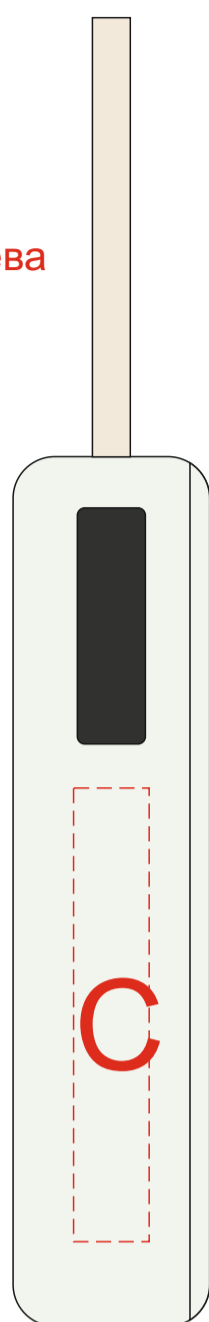

вид слева

вид спереди

вид справа

вид сзади

<b>A</b>	Вид нанесения	Макс площадь (Ш*В)
	Тампопечать	40x45мм
	УФ печать	48x95мм
	УФ DTF	48x95мм

<b>C</b>	Вид нанесения	Макс площадь (Ш*В)
	Тампопечать	7x40мм
	УФ печать	10x60мм

<b>B</b>	Вид нанесения	Макс площадь (Ш*В)
	Тампопечать	40x35мм
	УФ печать	48x35мм
	УФ DTF	48x35мм

<b>D</b>	Вид нанесения	Макс площадь (Ш*В)
	Тампопечать	7x40мм

вид спереди

вид спереди