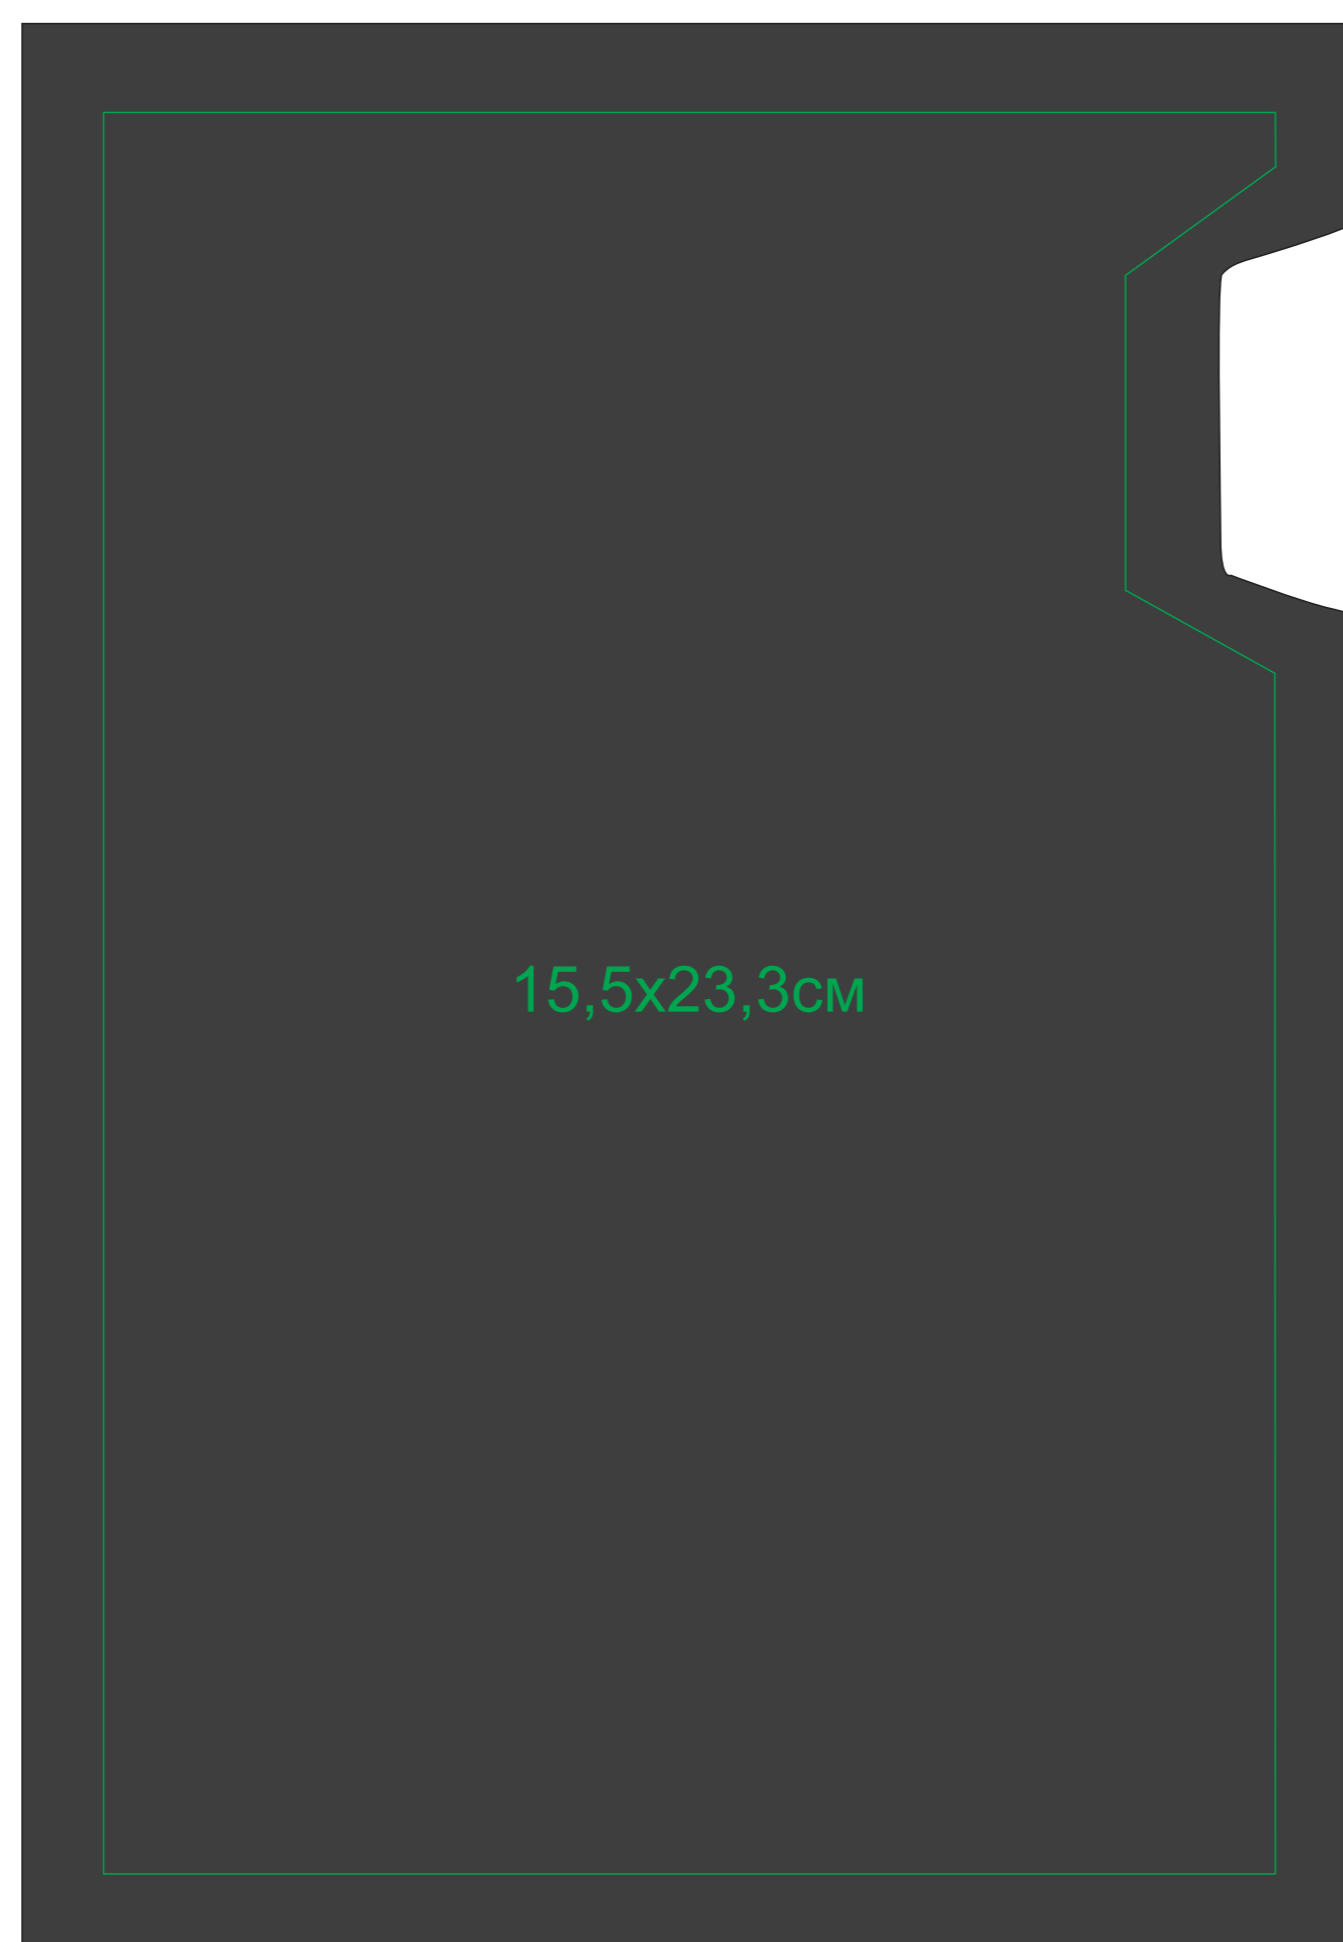

Коробка POWER BOX

арт. 20215

метод нанесения: шелкотрафарет плоский мах в 1 цвет (на белой коробке в 1 любой цвет, на чёрной - серебро, золото, белый в два проката), печать шубера

20215/01

Лицо

Оборот

20215/35

Лицо

Оборот

полная запечатка сливбокса