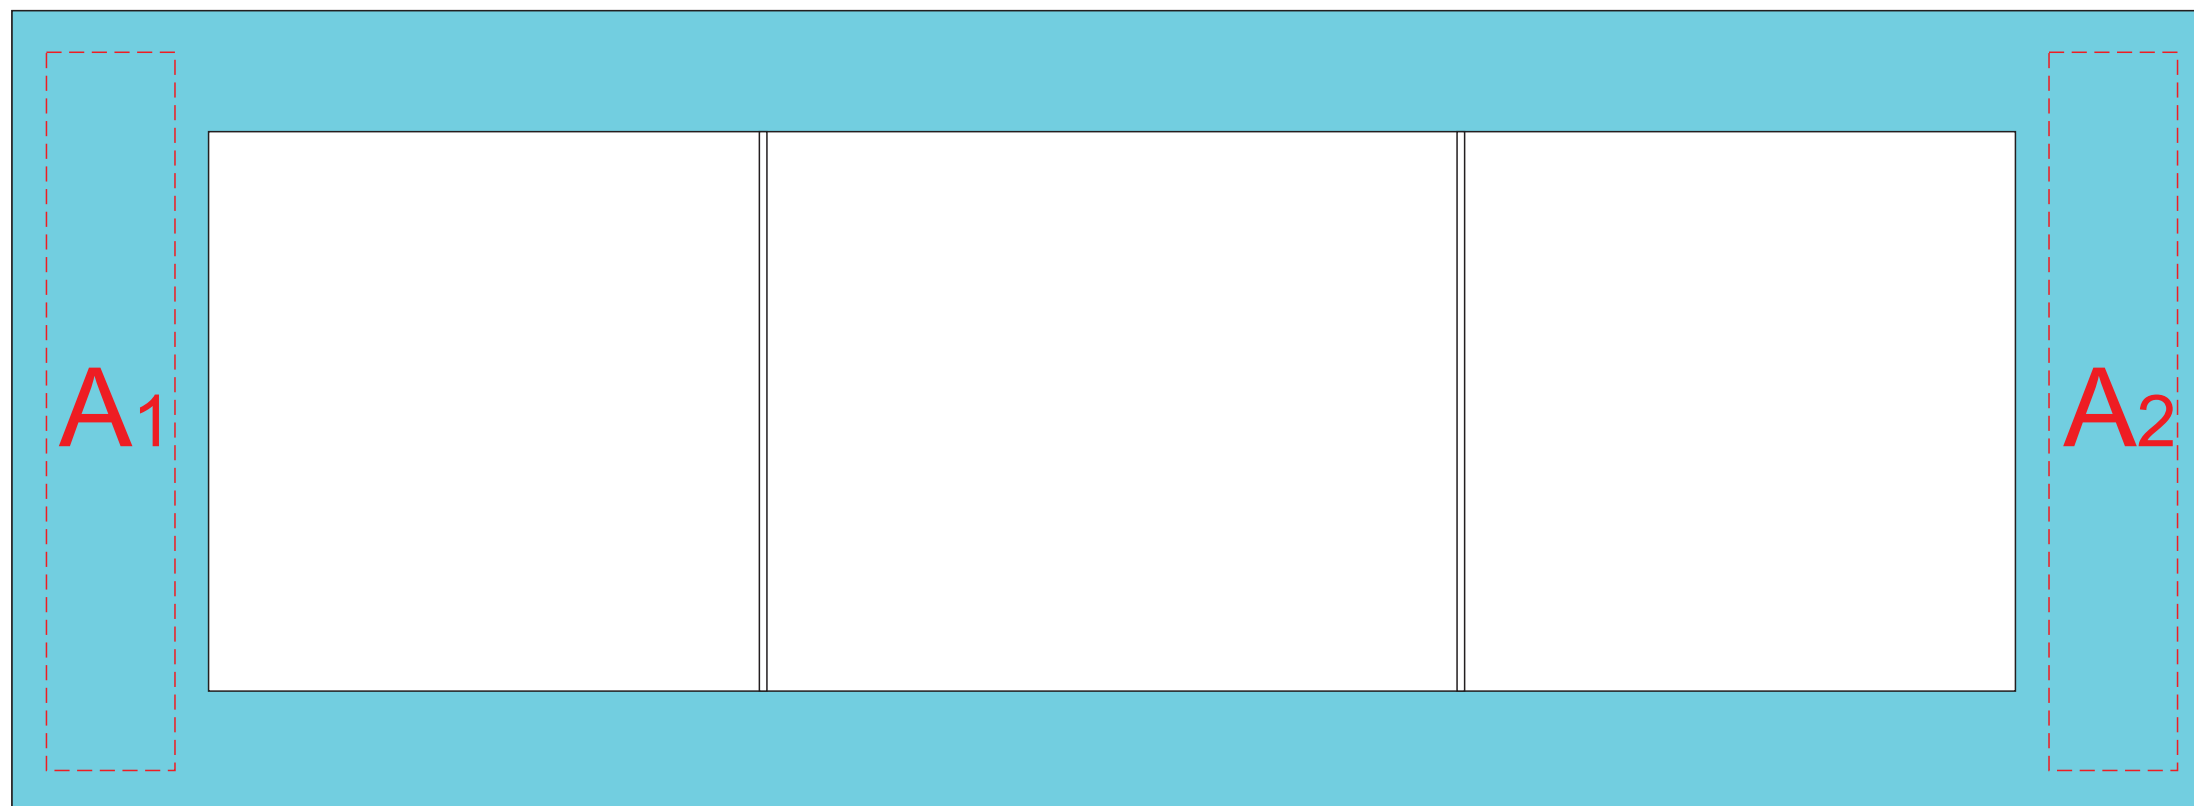

Арт. 8283

коробка, крышка

A	Вид нанесения	Макс площадь (Ш*В)
	Цифровая печать <small>на белой основе</small>	17x95мм
	Шильд спектрум	17x95мм