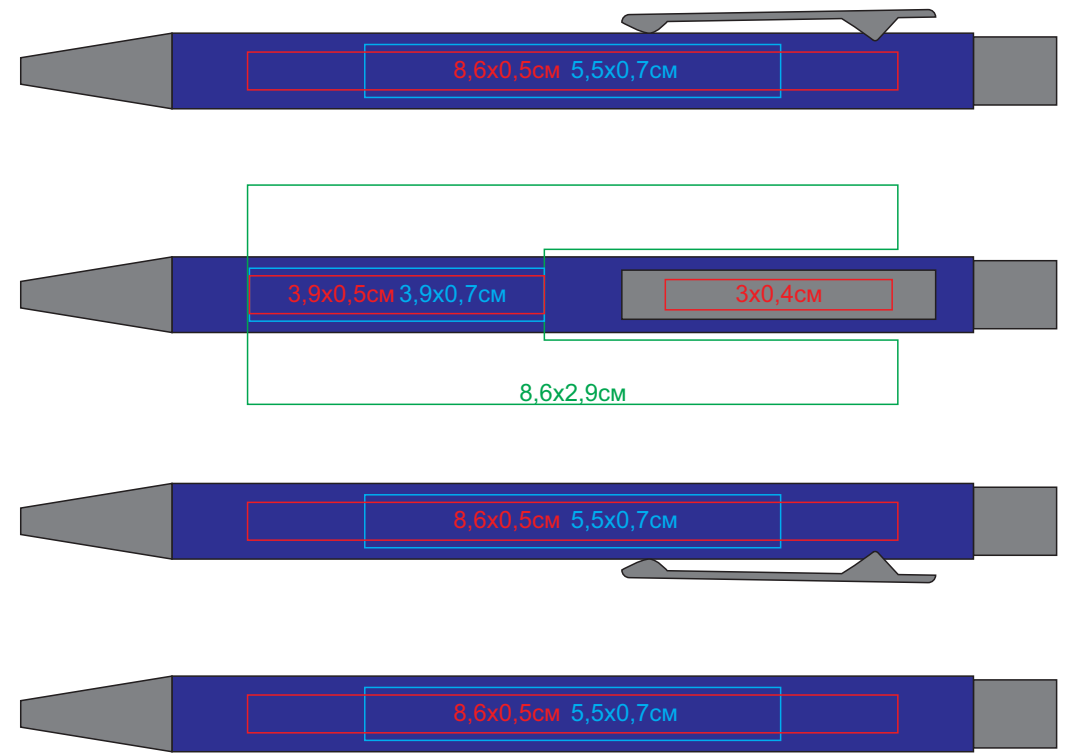

Ручка шариковая FACTOR, металл, пластик, софт-покрытие
арт. 40392

Методы нанесения: гравировка, круговая гравировка,
тампопечать (в 1 кроющий цвет - золото, серебро, черный; белый - в два удара)

40392/08/30 Печать в 1 цвет только черный, белый, золото, серебро
(на soft покрытии другими цветами не печатаем)

40392/24/30 Печать в 1 цвет только черный, белый, золото, серебро
(на soft покрытии другими цветами не печатаем)

40392/05/30 Печать в 1 цвет только черный, белый, золото, серебро
(на soft покрытии другими цветами не печатаем)

40392/15/30 Печать в 1 цвет только черный, белый, золото, серебро
(на soft покрытии другими цветами не печатаем)

40392/29/30

40392/35/30