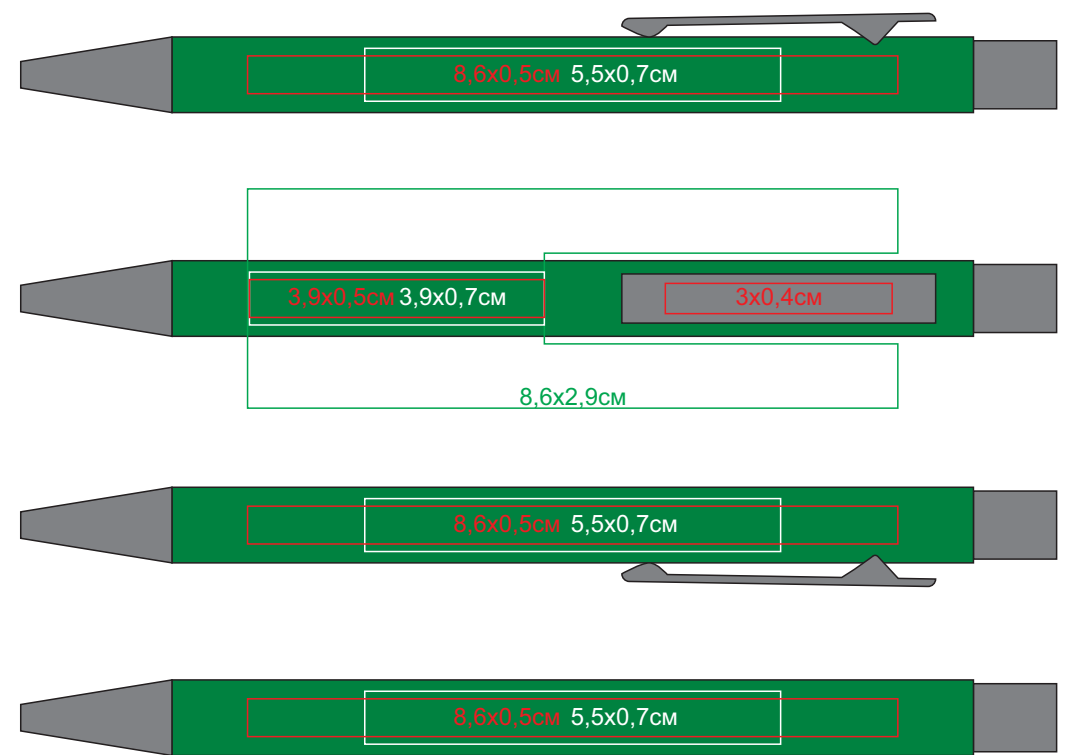

Ручка шариковая FACTOR, металл, пластик, софт-покрытие
арт. 40392

Методы нанесения: гравировка, круговая гравировка,
тампопечать (в 1 кроющий цвет - золото, серебро, черный; белый - в два удара)

40392/08/30 Печать в 1 цвет только черный, белый, золото, серебро
(на soft покрытии другими цветами не печатаем)

40392/24/30 Печать в 1 цвет только черный, белый, золото, серебро
(на soft покрытии другими цветами не печатаем)

40392/05/30 Печать в 1 цвет только черный, белый, золото, серебро
(на soft покрытии другими цветами не печатаем)

40392/15/30 Печать в 1 цвет только черный, белый, золото, серебро
(на soft покрытии другими цветами не печатаем)

40392/29/30

40392/35/30