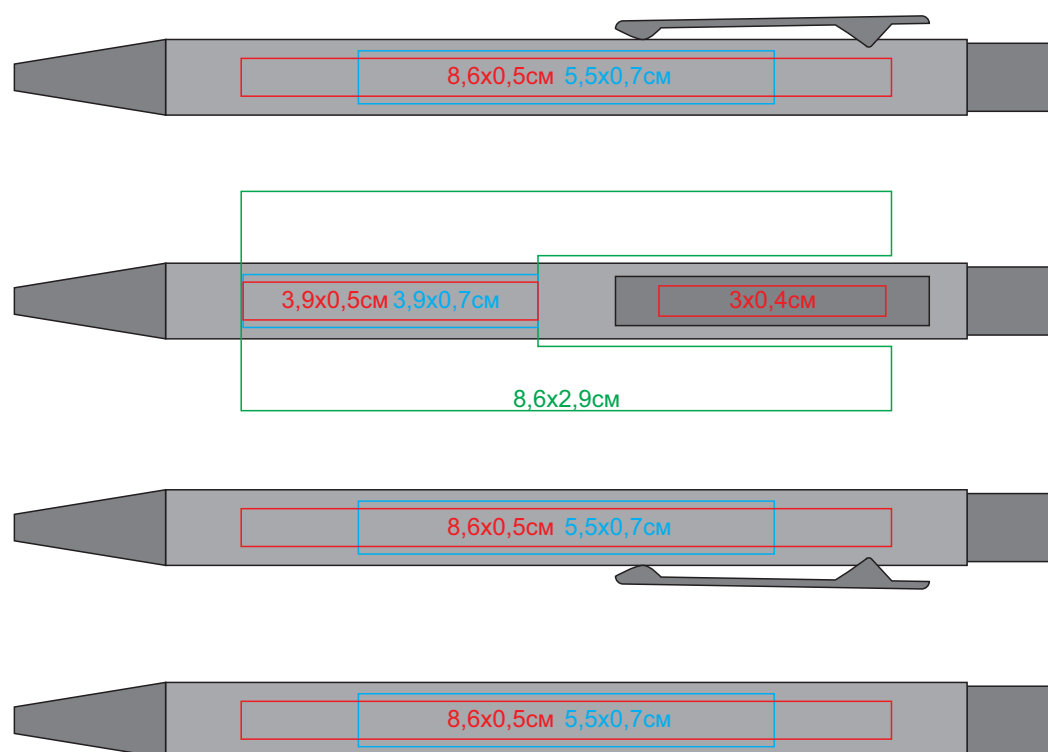

Ручка шариковая FACTOR, металл, пластик, софт-покрытие
арт. 40392

Методы нанесения: гравировка, круговая гравировка,
тампопечать (в 1 кроющий цвет - золото, серебро, черный; белый - в два удара)

40392/08/30 Печать в 1 цвет только черный, белый, золото, серебро
(на soft покрытии другими цветами не печатаем)

40392/24/30 Печать в 1 цвет только черный, белый, золото, серебро
(на soft покрытии другими цветами не печатаем)

40392/05/30 Печать в 1 цвет только черный, белый, золото, серебро
(на soft покрытии другими цветами не печатаем)

40392/15/30 Печать в 1 цвет только черный, белый, золото, серебро
(на soft покрытии другими цветами не печатаем)

40392/29/30

40392/35/30