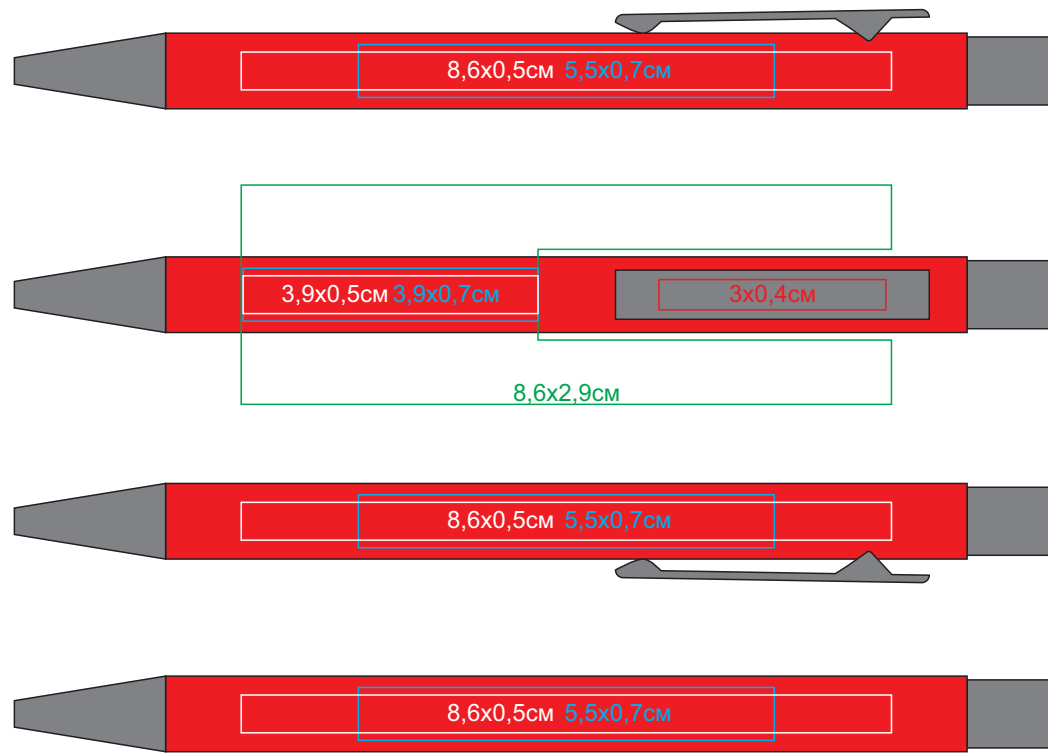

Ручка шариковая FACTOR, металл, пластик, софт-покрытие
арт. 40392

Методы нанесения: гравировка, круговая гравировка,
тампопечать (в 1 кроющий цвет - золото, серебро, черный; белый - в два удара)

40392/08/30 Печать в 1 цвет только черный, белый, золото, серебро
(на soft покрытии другими цветами не печатаем)

40392/24/30 Печать в 1 цвет только черный, белый, золото, серебро
(на soft покрытии другими цветами не печатаем)

40392/05/30 Печать в 1 цвет только черный, белый, золото, серебро
(на soft покрытии другими цветами не печатаем)

40392/15/30 Печать в 1 цвет только черный, белый, золото, серебро
(на soft покрытии другими цветами не печатаем)

40392/29/30

40392/35/30