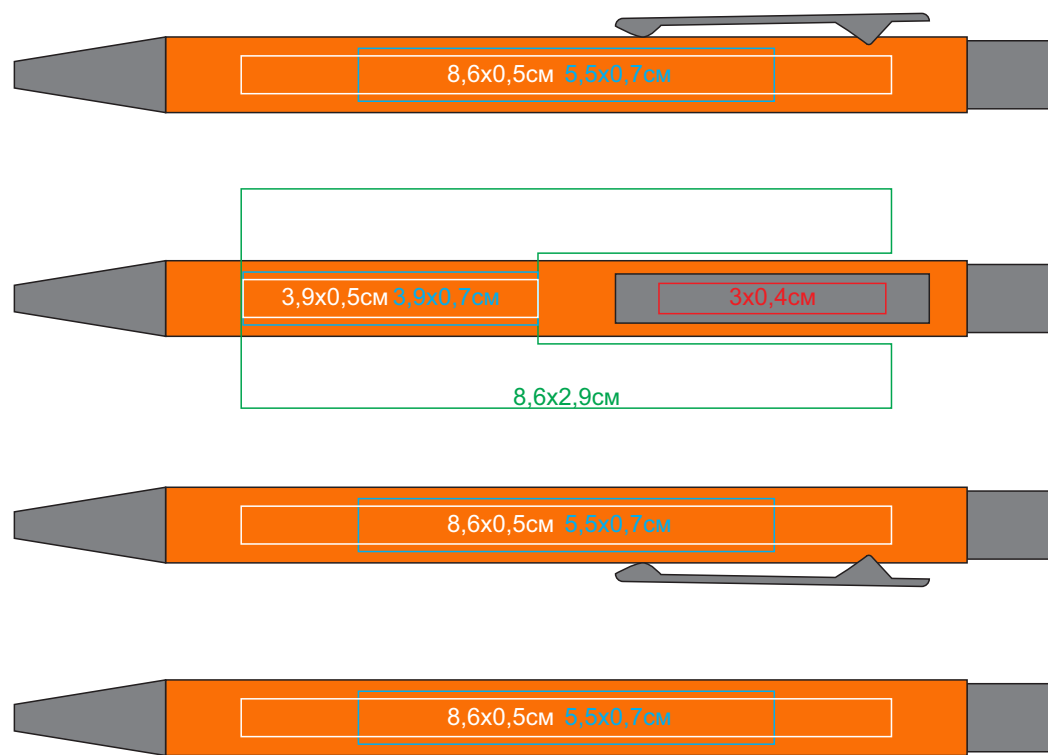

Ручка шариковая FACTOR, металл, пластик, софт-покрытие
арт. 40392

Методы нанесения: гравировка, круговая гравировка,
тампопечать (в 1 кроющий цвет - золото, серебро, черный; белый - в два удара)

40392/08/30 Печать в 1 цвет только черный, белый, золото, серебро
(на soft покрытии другими цветами не печатаем)

40392/24/30 Печать в 1 цвет только черный, белый, золото, серебро
(на soft покрытии другими цветами не печатаем)

40392/05/30 Печать в 1 цвет только черный, белый, золото, серебро
(на soft покрытии другими цветами не печатаем)

40392/15/30 Печать в 1 цвет только черный, белый, золото, серебро
(на soft покрытии другими цветами не печатаем)

40392/29/30

40392/35/30