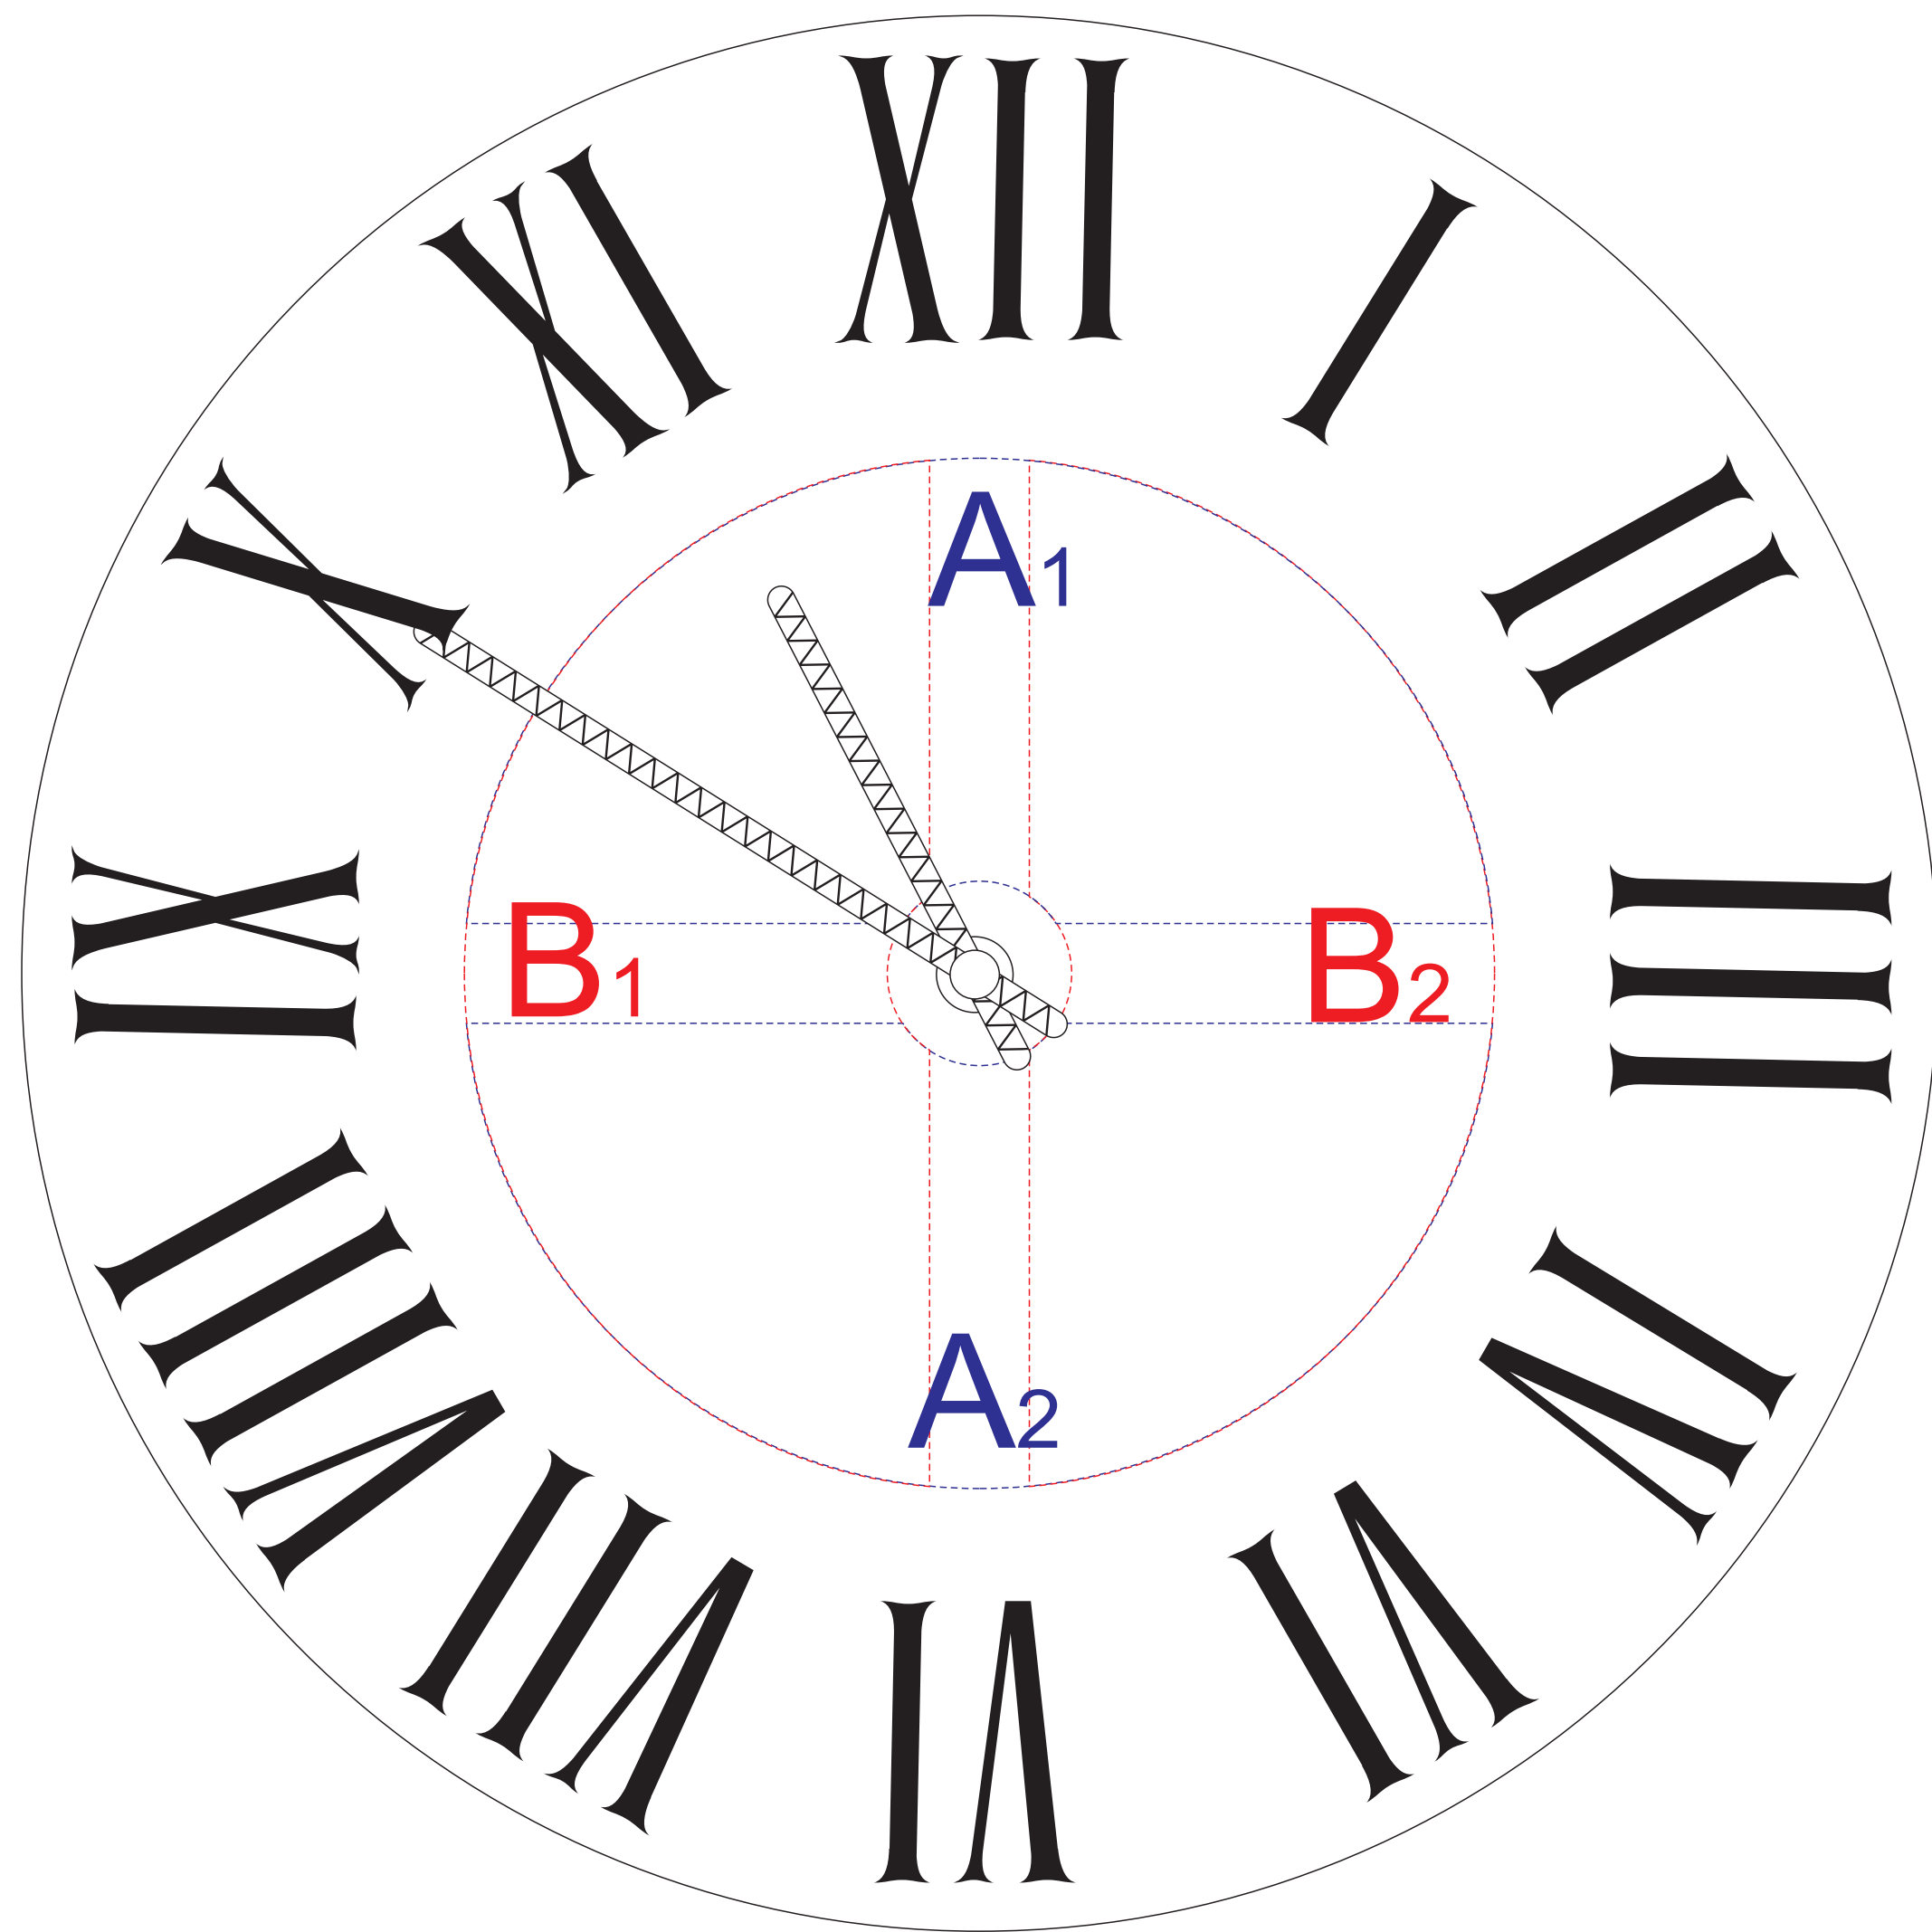

Арт. 4500701

A	Вид нанесения	Макс площадь (Ш*В)
	Гравировка	150x68мм
B	Вид нанесения	Макс площадь (Ш*В)
	Гравировка	68x150мм