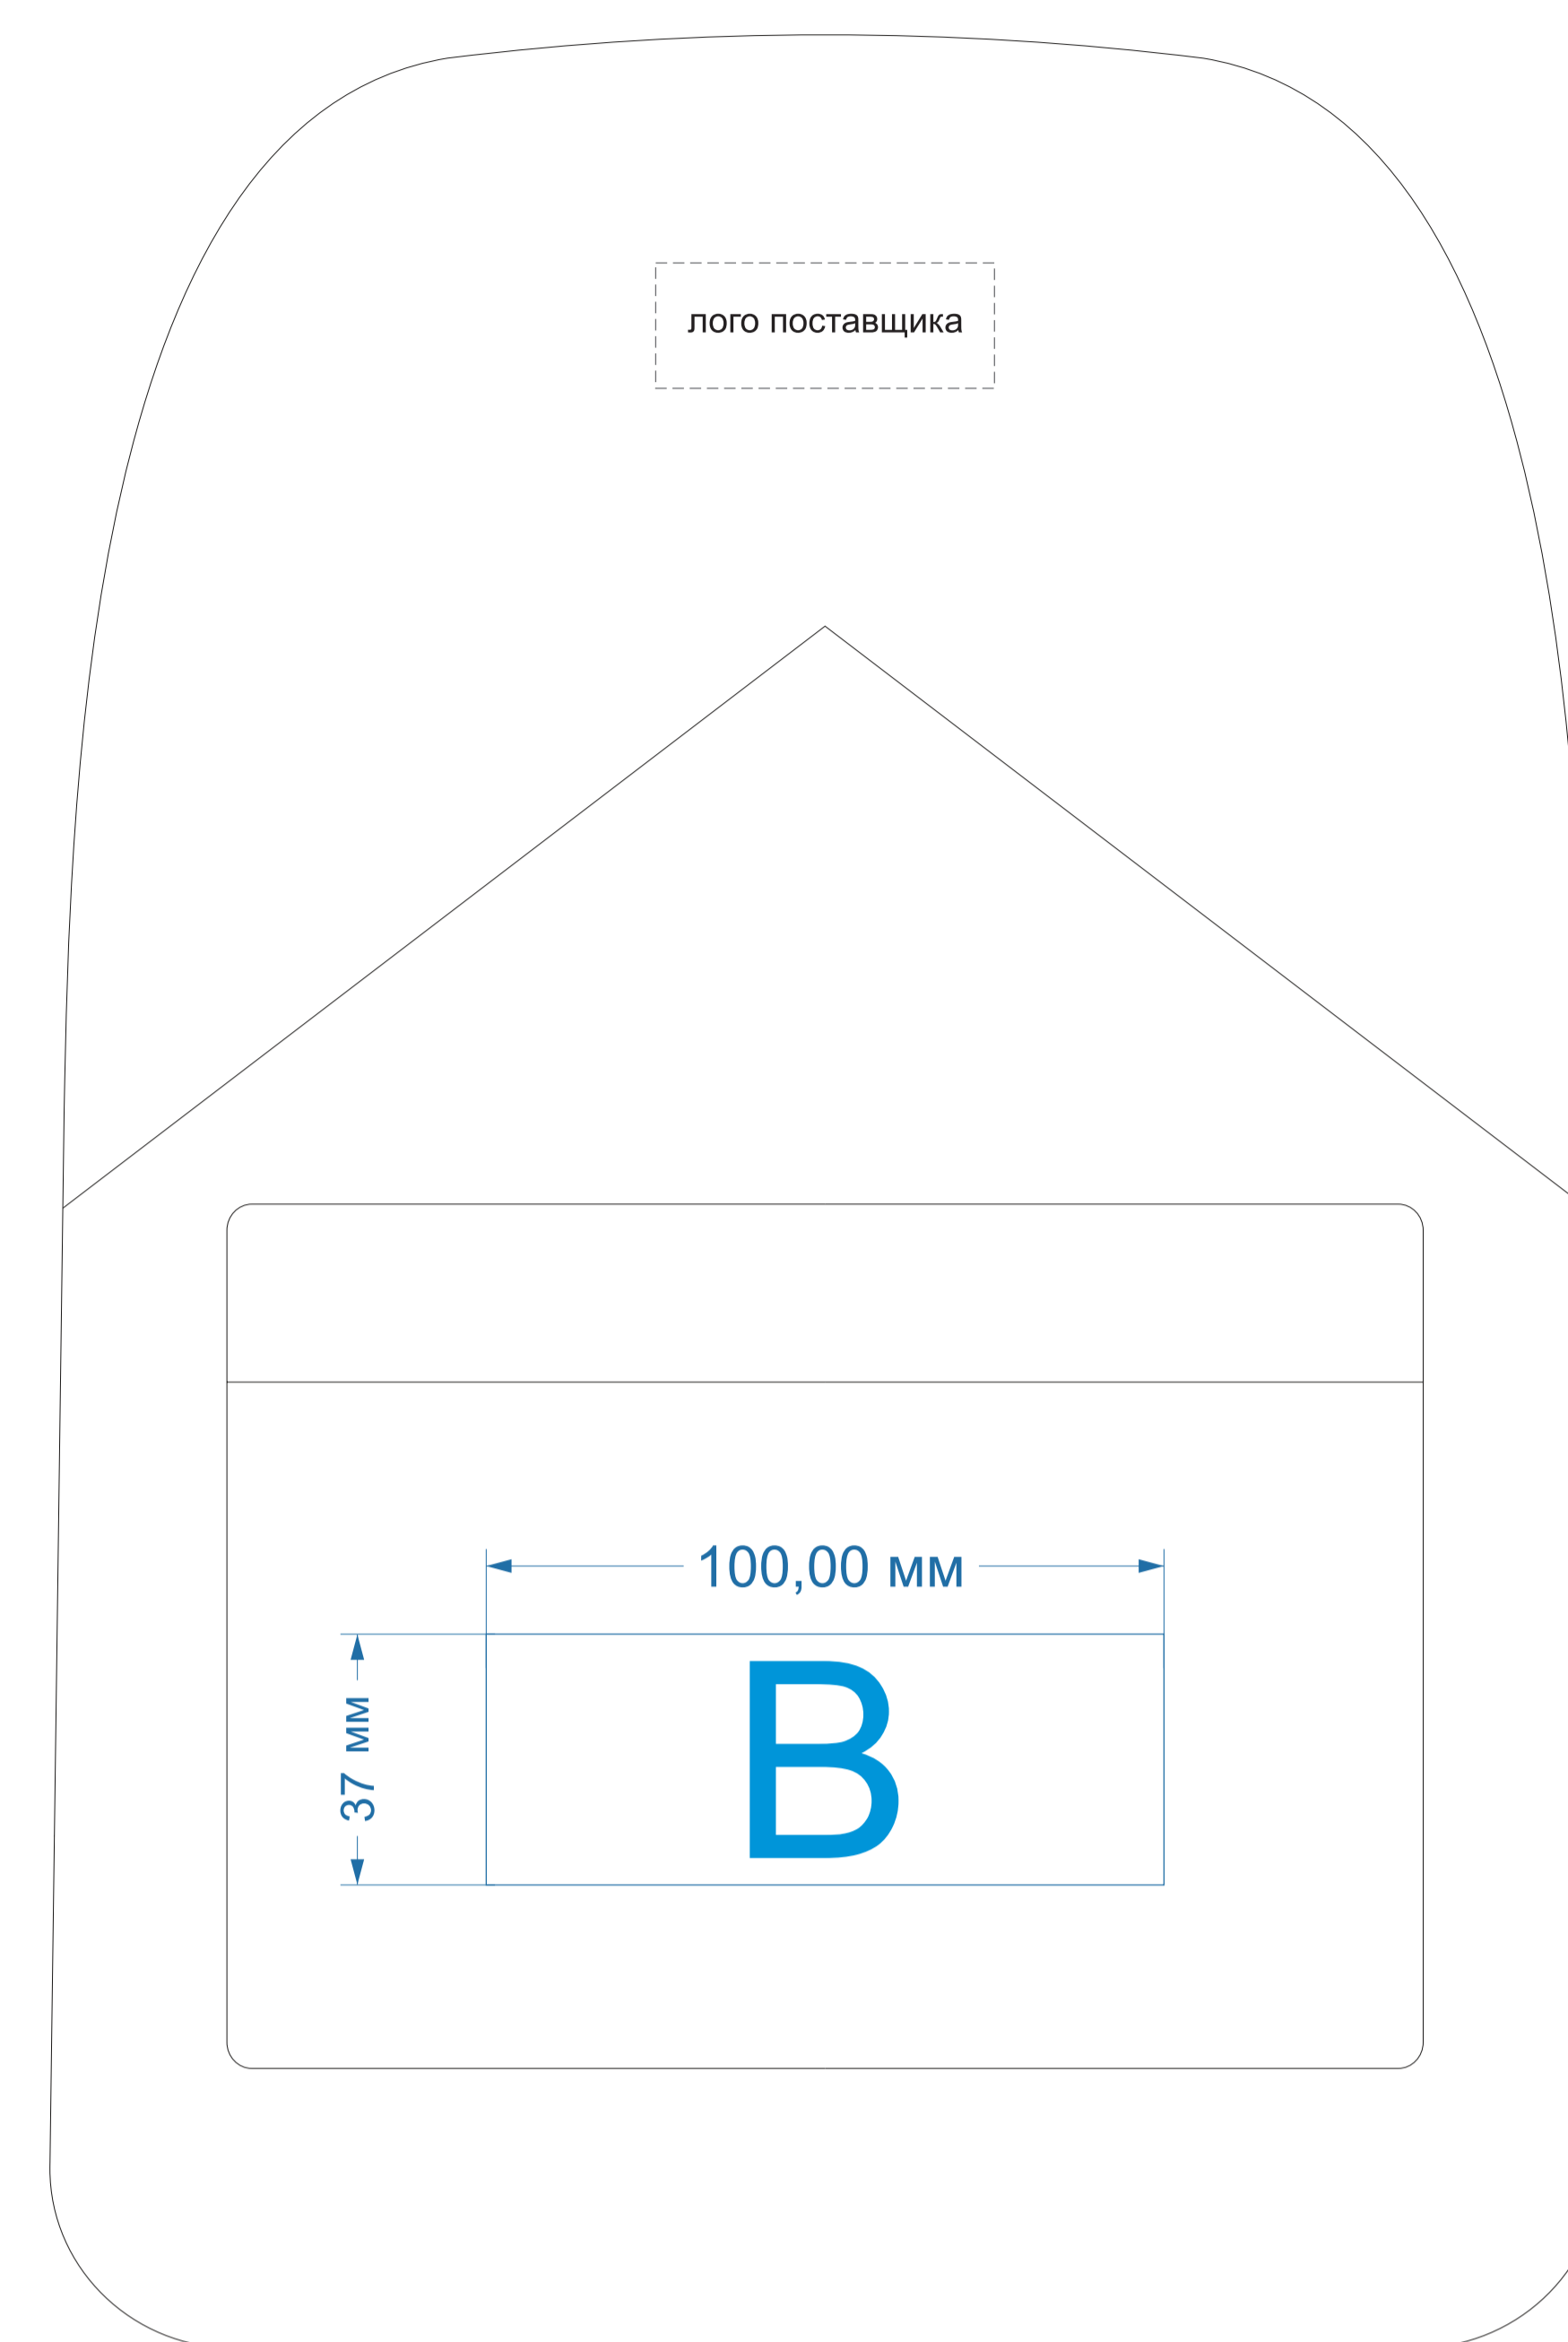

крышка коробки

открывается здесь

Внимание! Трафаретная печать возможна в 1 цвет - черной, белой или серебряной краской.

| | | |
|----------|------------------------|---------------------------|
| А | Вид нанесения | Макс площадь (Ш*В) |
| | Трафаретная печать 1+0 | 270x250мм |

| | | |
|----------|-----------------------|---------------------------|
| В | Вид нанесения | Макс площадь (Ш*В) |
| | Тиснение (от 30 штук) | 100x37мм |

масштаб 1:2