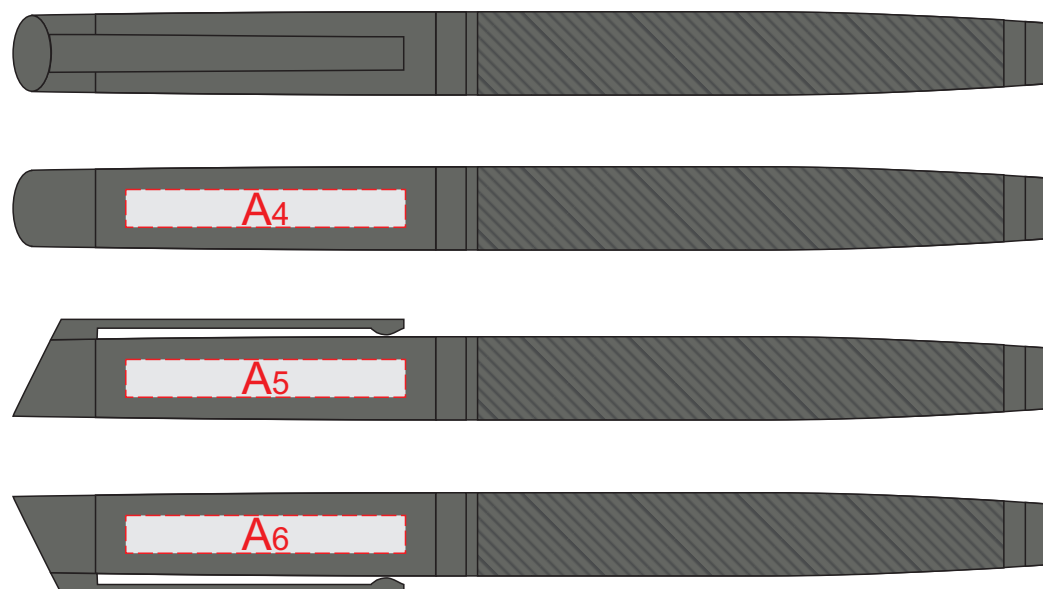

карандаш механический

ручка роллер

А	Вид нанесения	Макс площадь (Ш*В)
	Гравировка	37x5мм

крышка футляра

А	Вид нанесения	Макс площадь (Ш*В)
	Цифровая печать (на белой основе)	100x40мм
	Шильд спектрум	100x40мм