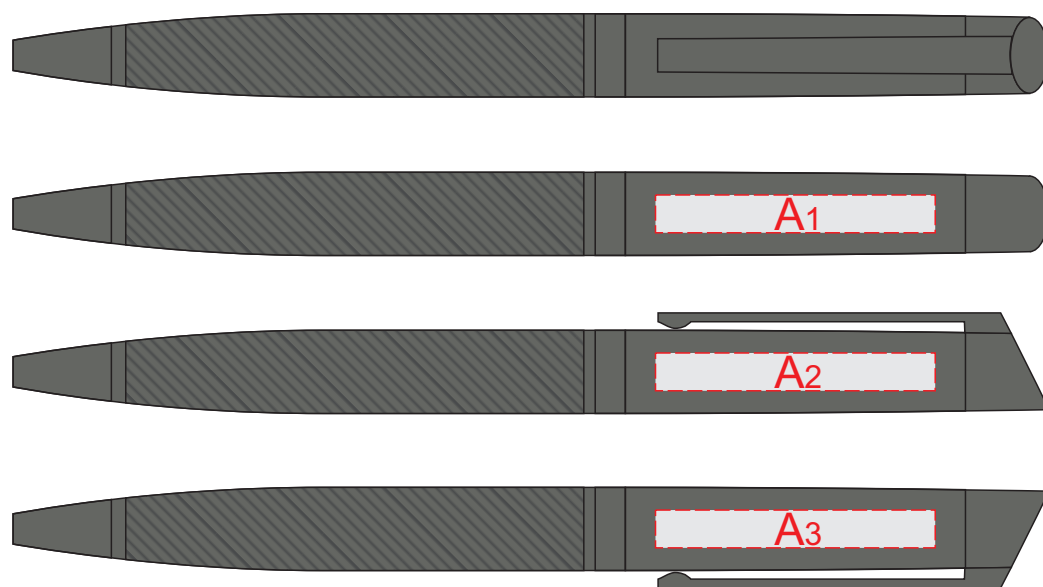

карандаш механический

ручка роллер

А	Вид нанесения	Макс площадь (Ш*В)
	Гравировка	37x5мм

крышка футляра

А	Вид нанесения	Макс площадь (Ш*В)
	Цифровая печать (на белой основе)	100x40мм
	Шильд спектрум	100x40мм