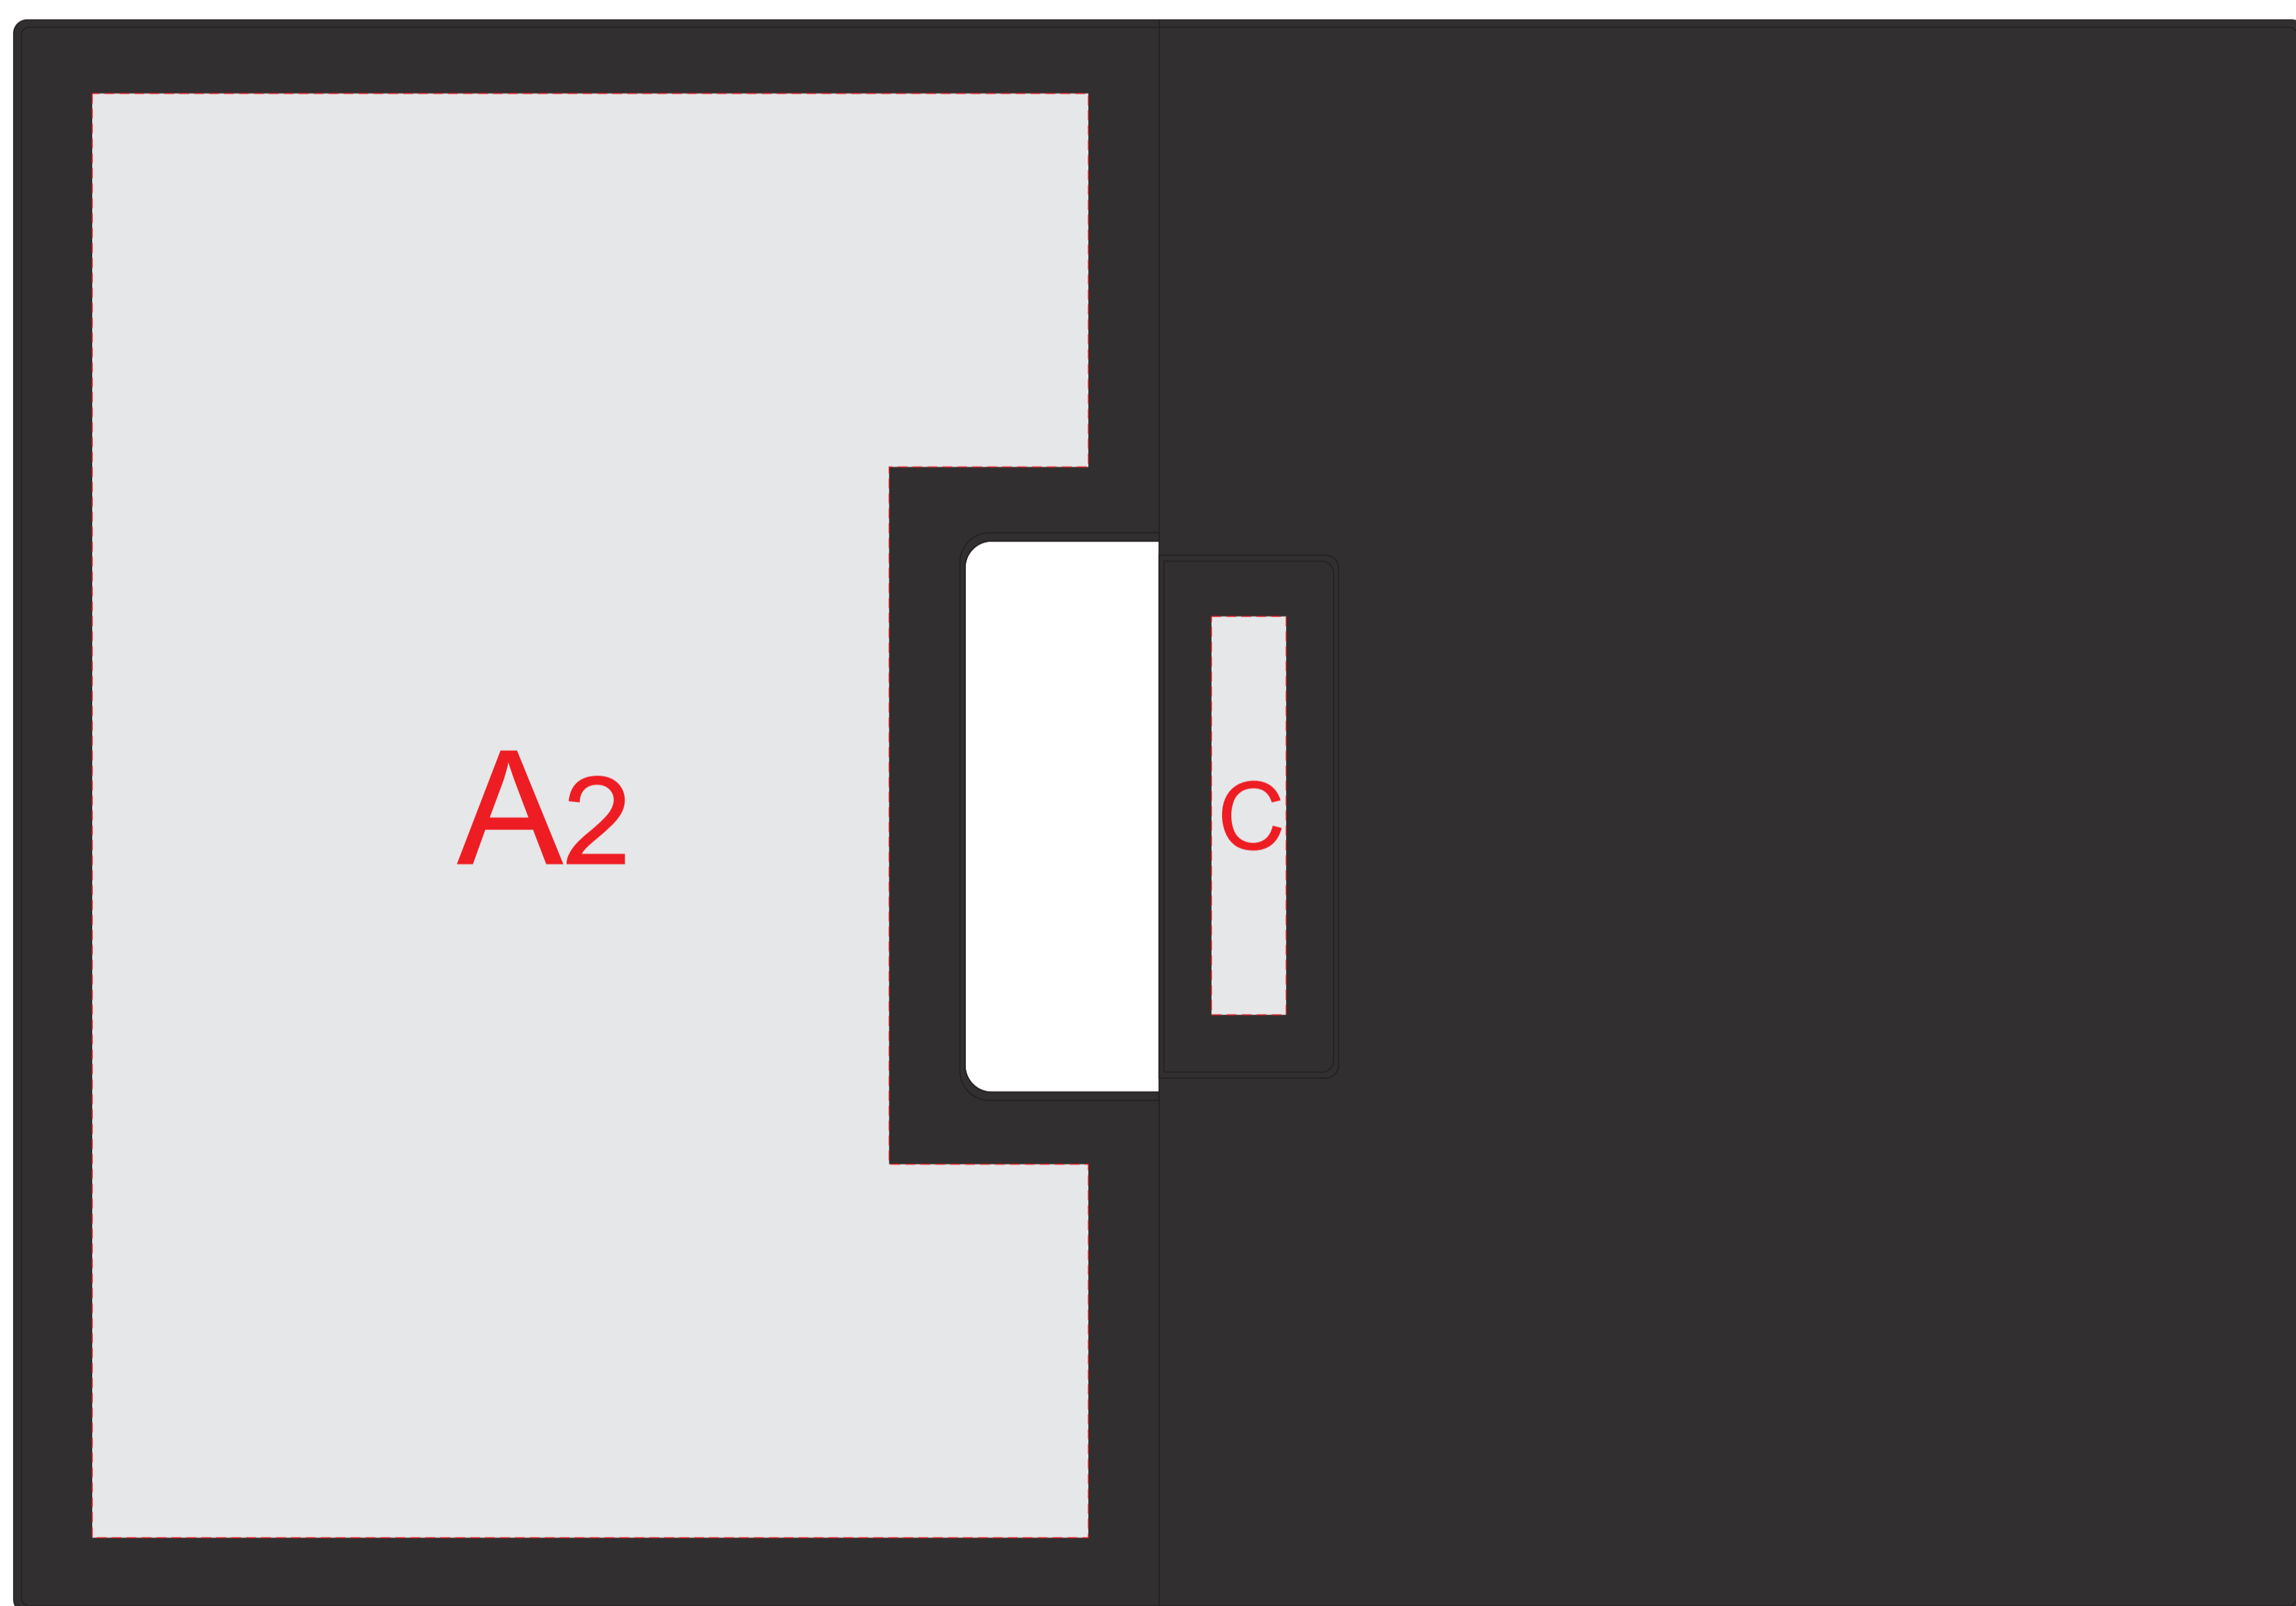

лицо

оборот

внутренний разворот

<b>А</b>	Вид нанесения	Макс площадь (Ш*В)
	Тиснение	95x95мм
	Гравировка	100x100мм
<b>В</b>	Вид нанесения	Макс площадь (Ш*В)
	Тиснение	95x95мм
	Гравировка	100x100мм
<b>С</b>	Вид нанесения	Макс площадь (Ш*В)
	Тиснение	15x55мм