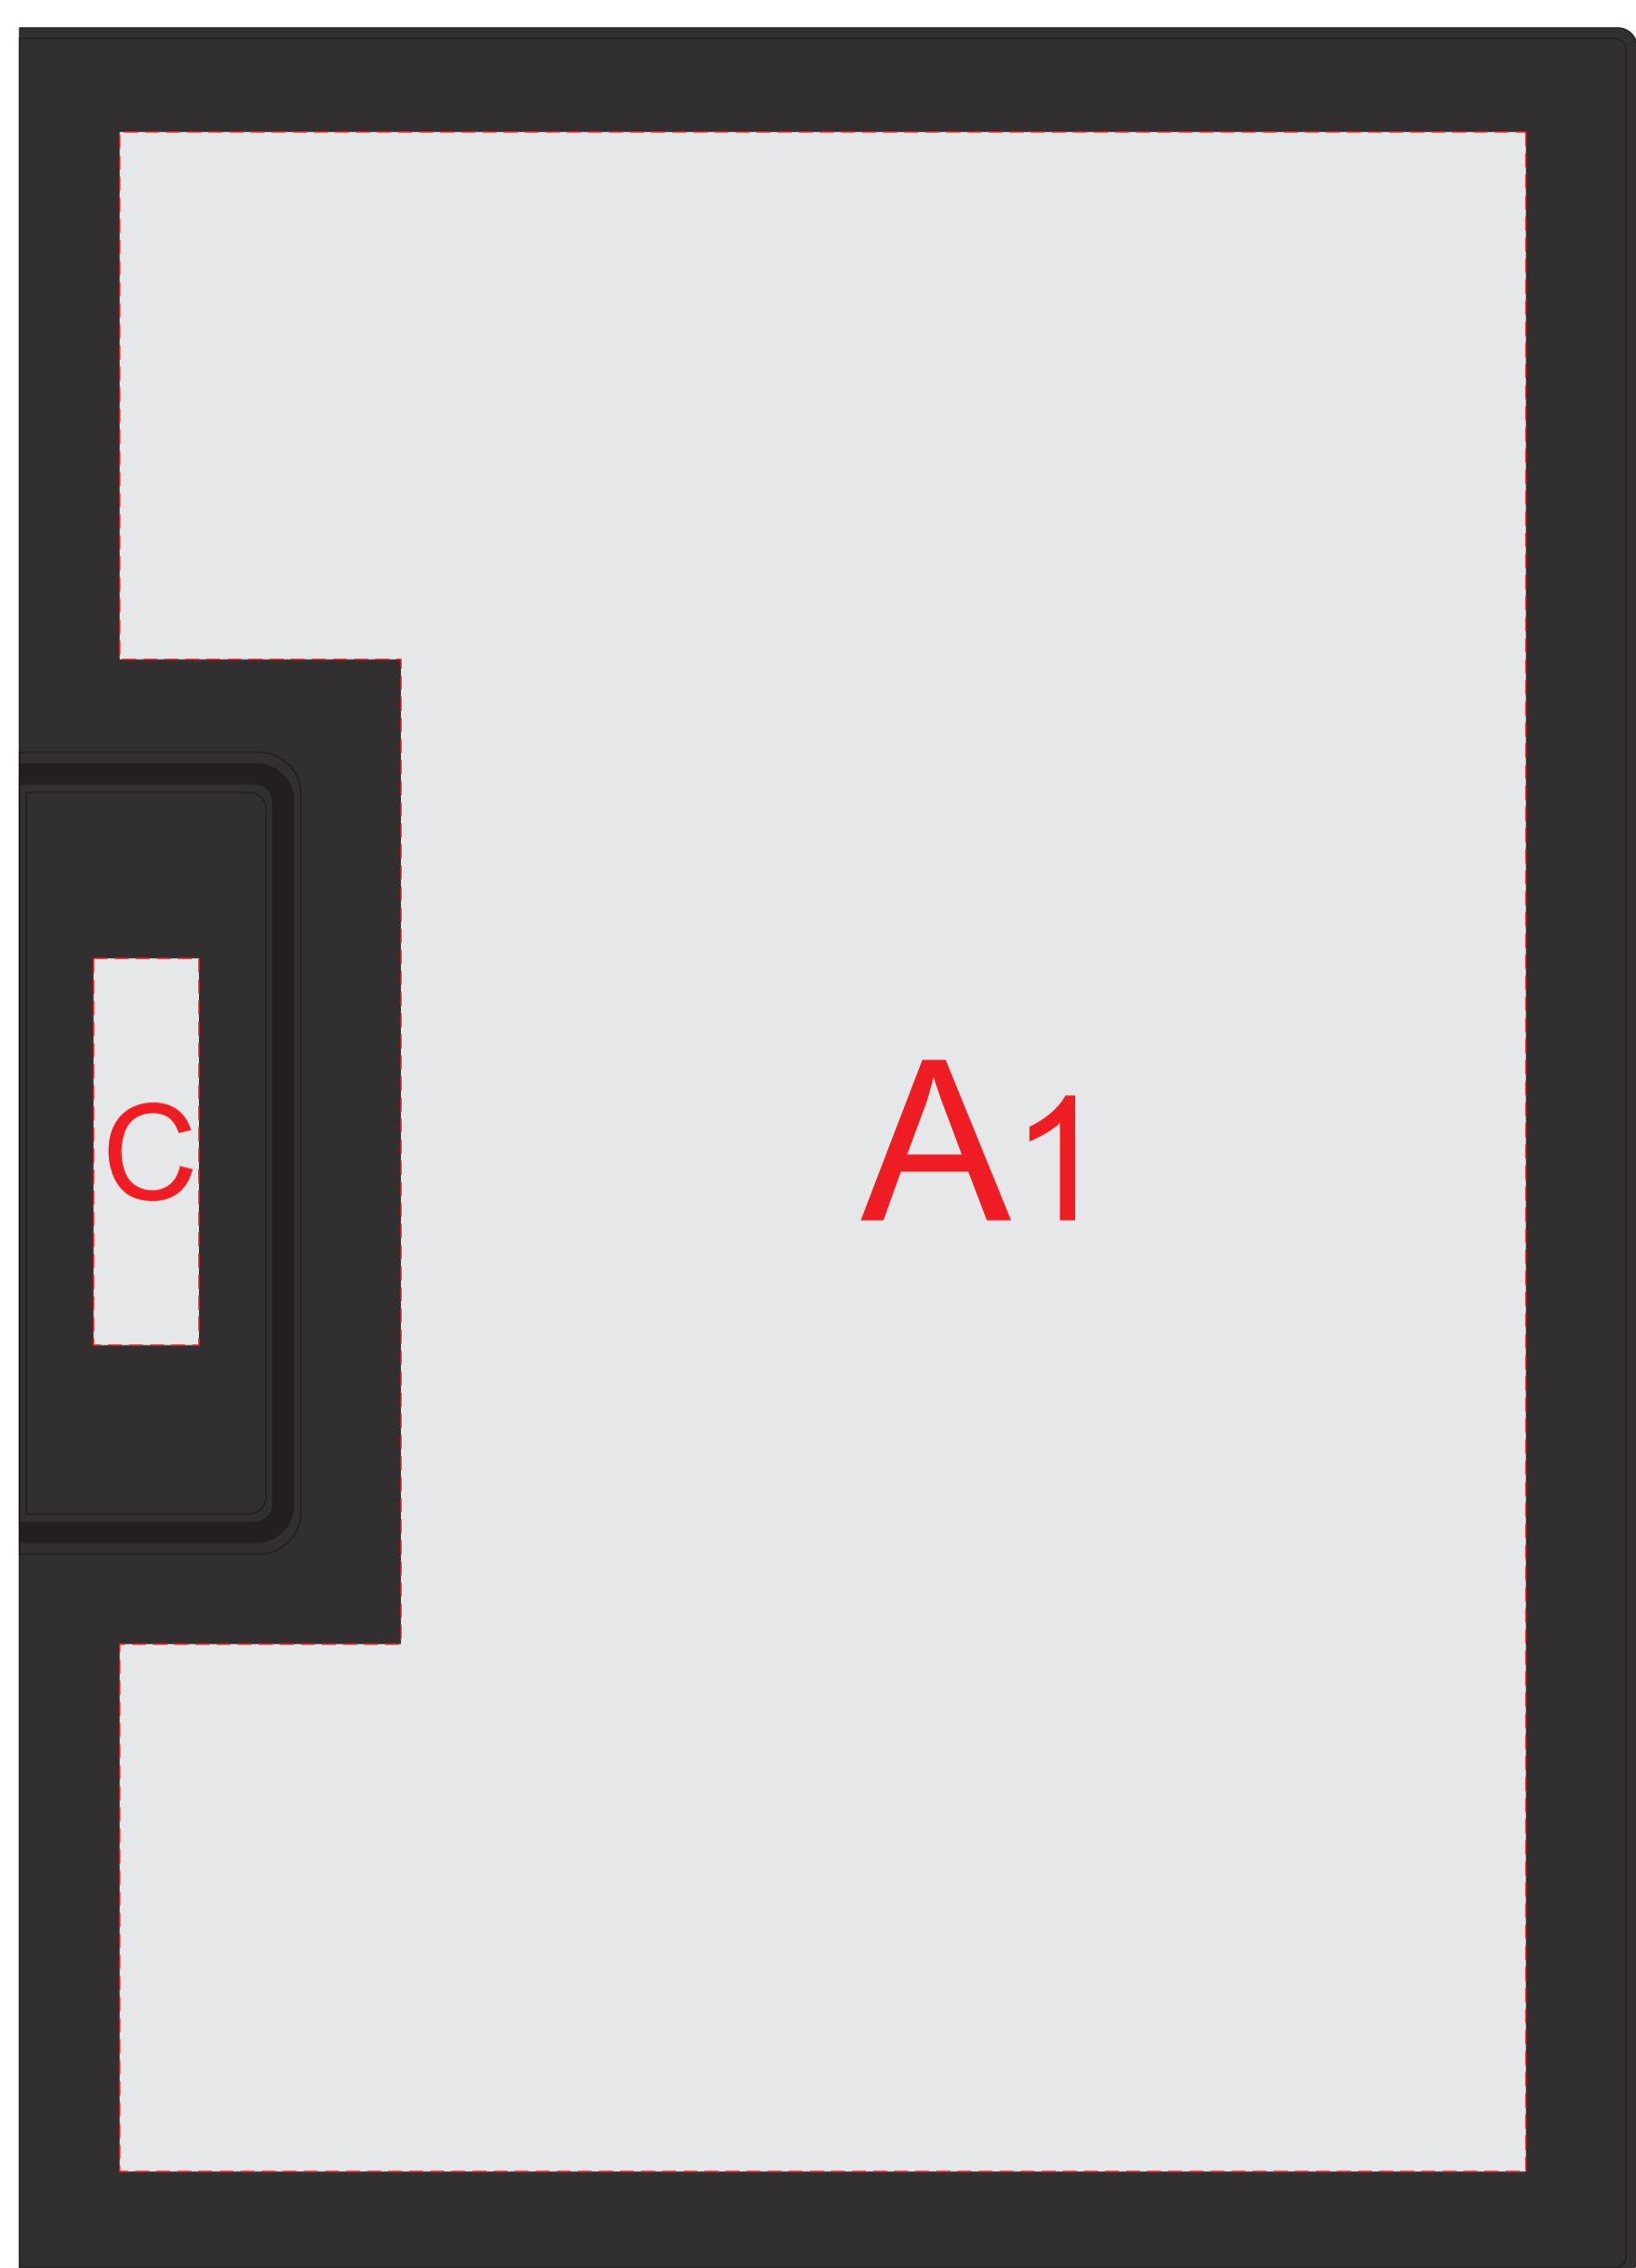

лицо

оборот

внутренний разворот

<b>А</b>	Вид нанесения	Макс площадь (Ш*В)
	Тиснение	95x95мм
	Гравировка	100x100мм
<b>В</b>	Вид нанесения	Макс площадь (Ш*В)
	Тиснение	95x95мм
	Гравировка	100x100мм
<b>С</b>	Вид нанесения	Макс площадь (Ш*В)
	Тиснение	15x55мм