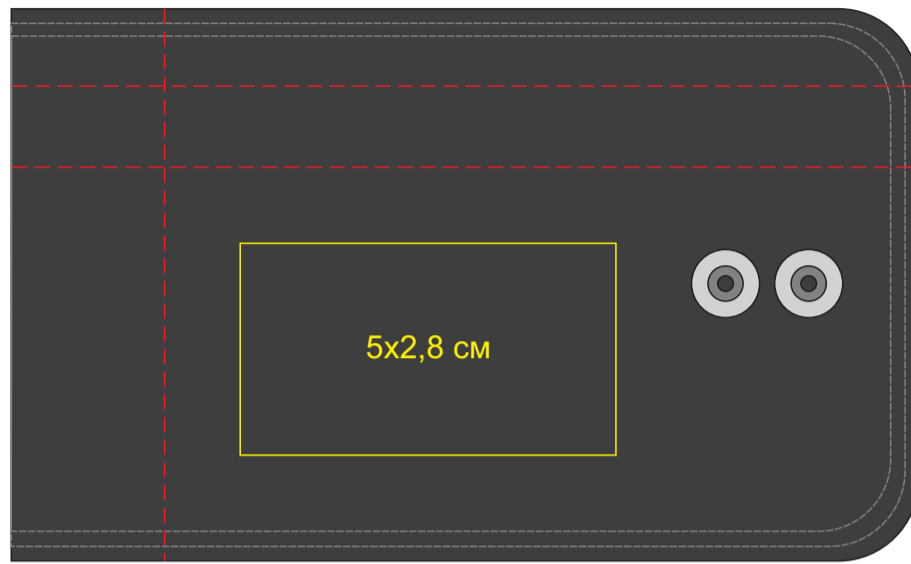

Футляр для кредитных карт "Верона" арт.19705

Метод нанесения: тиснение блинтом, тиснение фольгой, гравировка шильда, шелкография по плоским поверхностям max в 1 цвет (золото, серебро, чёрный, белый в два проката)

/35

внутренний карман

/08

внутренний карман