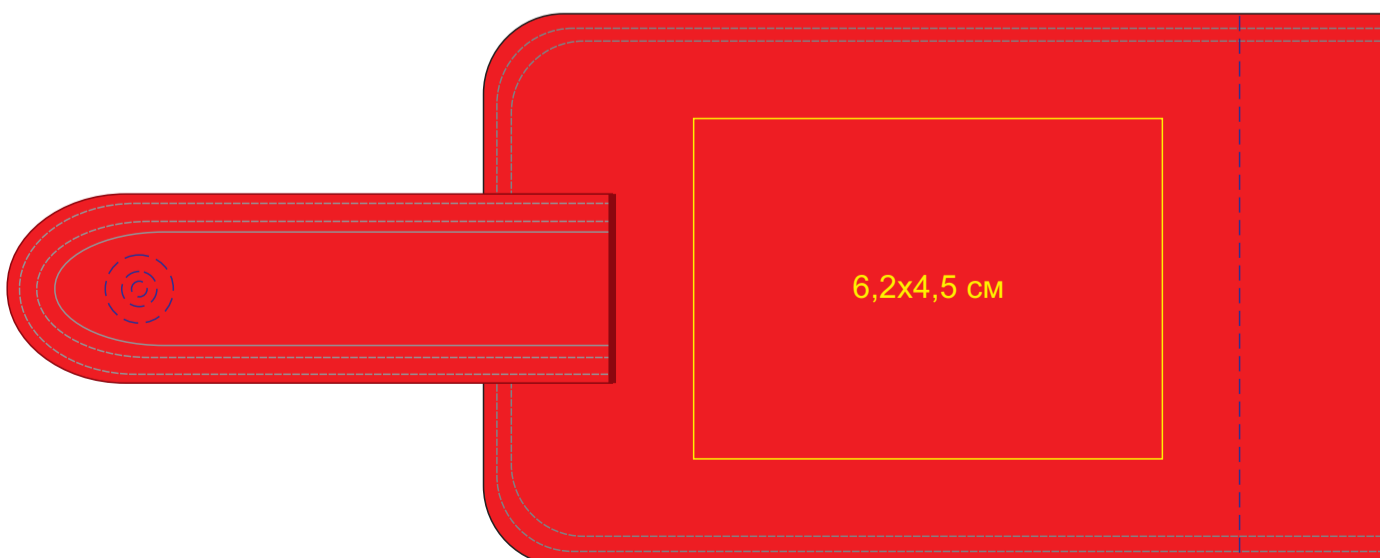

Футляр для кредитных карт "Верона" арт.19705

Метод нанесения: тиснение блинтом, тиснение фольгой, гравировка шильда, шелкография по плоским поверхностям max в 1 цвет (золото, серебро, чёрный, белый в два проката)

/35

внутренний карман

/08

внутренний карман