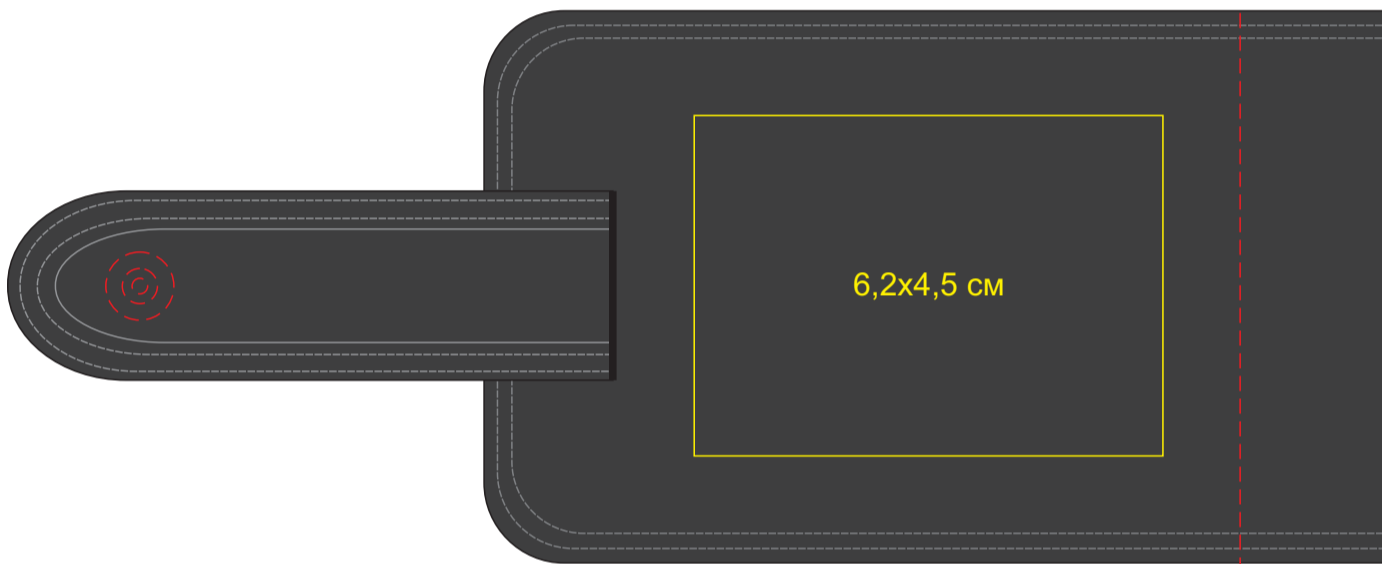

Футляр для кредитных карт "Верона" арт.19705

Метод нанесения: тиснение блинтом, тиснение фольгой, гравировка шильда, шелкография по плоским поверхностям max в 1 цвет (золото, серебро, чёрный, белый в два проката)

/35

внутренний карман

/08

внутренний карман