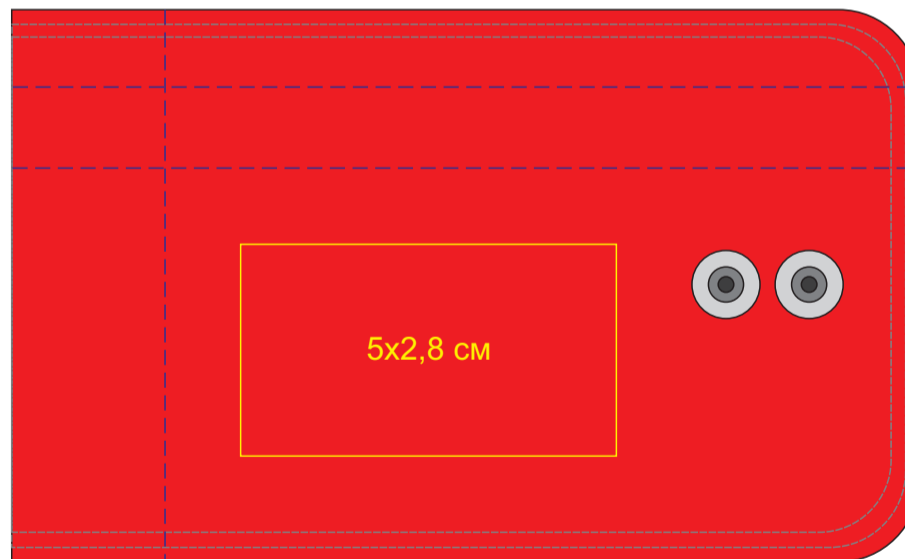

Футляр для кредитных карт "Верона" арт.19705

Метод нанесения: тиснение блинтом, тиснение фольгой, гравировка шильда, шелкография по плоским поверхностям max в 1 цвет (золото, серебро, чёрный, белый в два проката)

/35

внутренний карман

/08

внутренний карман