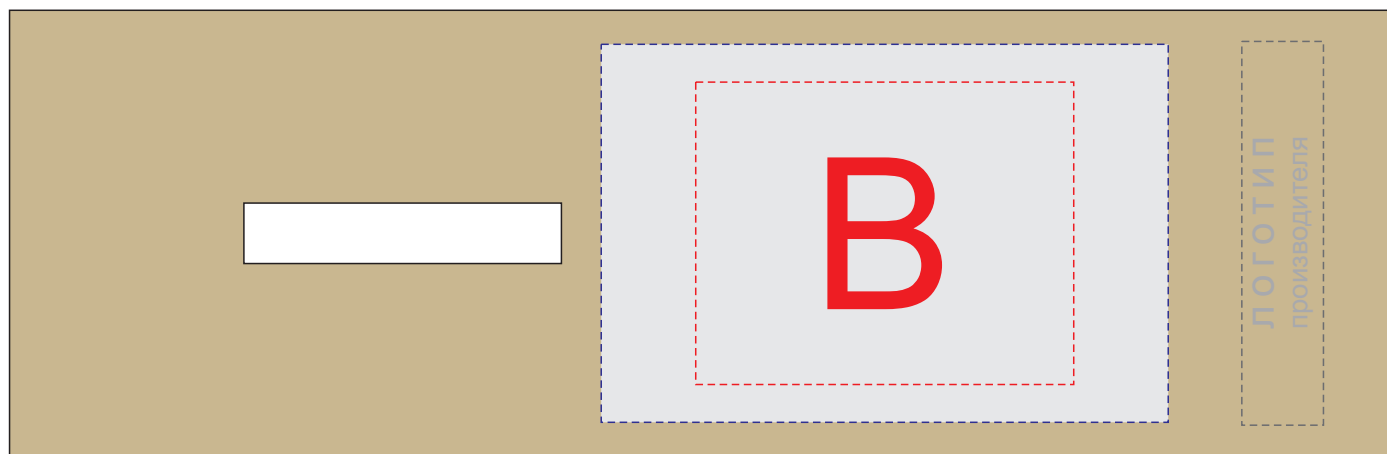

A	Вид нанесения	Макс площадь (Ш*В)
	Гравировка	110x3мм
	Тампопечать	40x3мм

B	Вид нанесения	Макс площадь (Ш*В)
	Цифровая печать	75x50мм
	Тампопечать 1+0	50x40мм