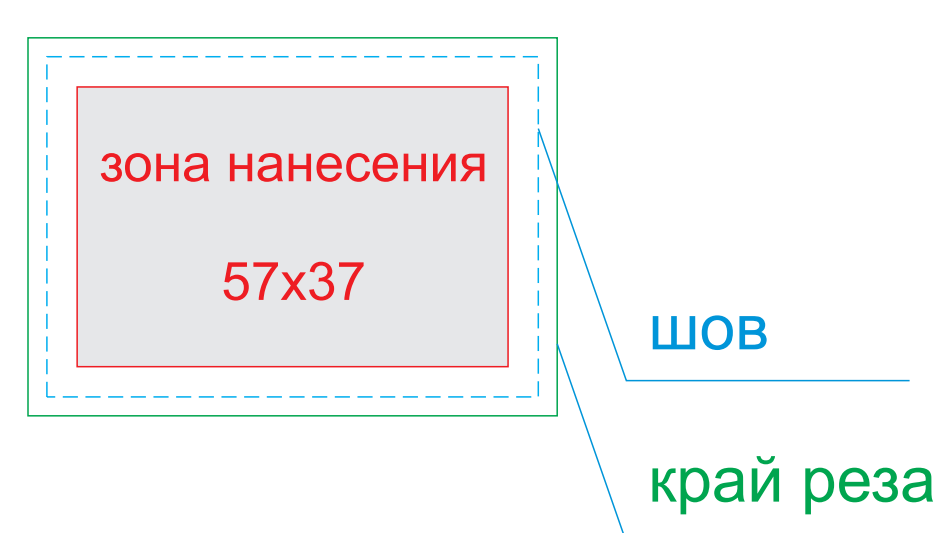

ОФОРМЛЕНИЕ ПАТЧА:

ПАТЧ КРУГЛЫЙ

ПАТЧ ПРЯМОУГОЛЬНЫЙ

A	Вид нанесения	Макс площадь (Ш*В)
	Термотрансфер	120x120мм
	Вышивка	100x100мм
	Шеврон	100x100мм
	Патч Круглый	47x47мм
	Патч Прямоугольный	57x37мм
B	Вид нанесения	Макс площадь (Ш*В)
	Термотрансфер	120x120мм
C	Вид нанесения	Макс площадь (Ш*В)
	Термотрансфер	70x100мм