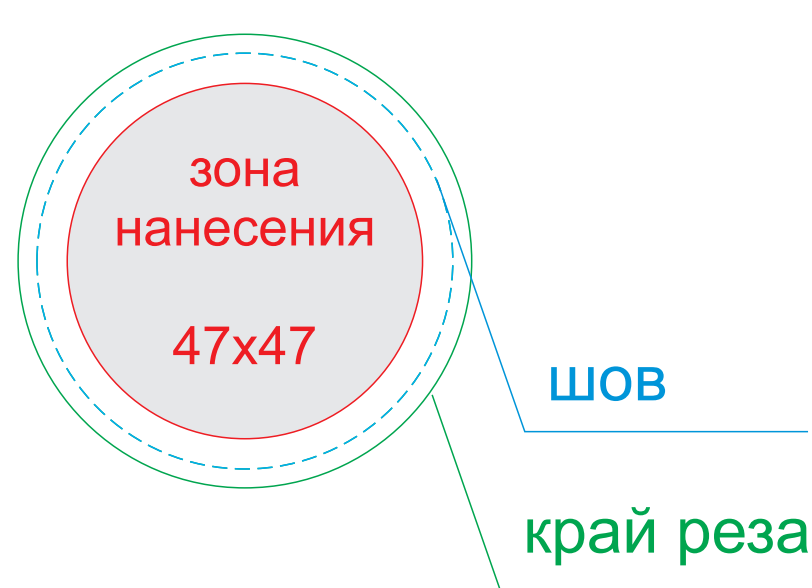

ОФОРМЛЕНИЕ ПАТЧА:

ПАТЧ КРУГЛЫЙ

ПАТЧ ПРЯМОУГОЛЬНЫЙ

A	Вид нанесения	Макс площадь (Ш*В)
	Термотрансфер	120x120мм
	Вышивка	100x100мм
	Шеврон	100x100мм
	Патч Круглый	47x47мм
	Патч Прямоугольный	57x37мм
B	Вид нанесения	Макс площадь (Ш*В)
	Термотрансфер	120x120мм
C	Вид нанесения	Макс площадь (Ш*В)
	Термотрансфер	70x100мм