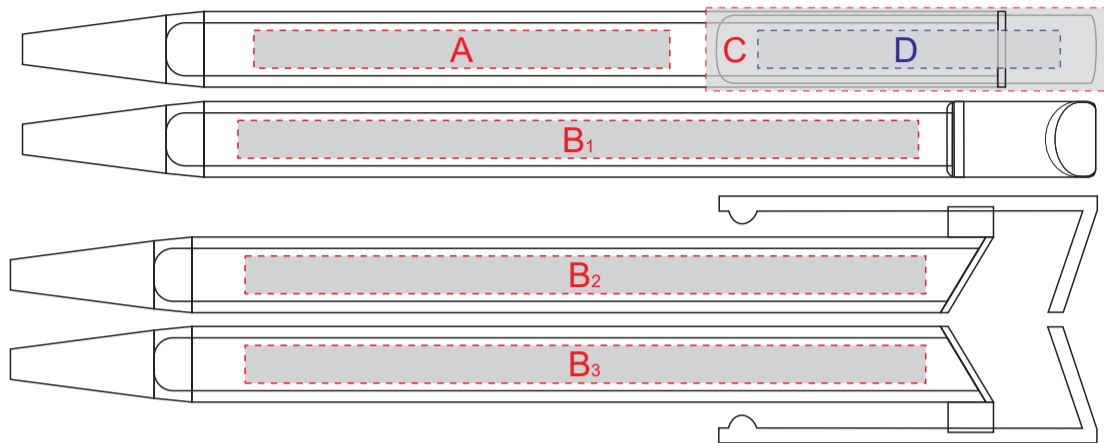

При тampoпечати белой краской происходит миграция цвета (делать 4 удара)

A	Вид нанесения	Макс площадь (Ш*В)
	Гравировка	55x5мм
B	Вид нанесения	Макс площадь (Ш*В)
	Гравировка	90x5мм
C	Вид нанесения	Макс площадь (Ш*В)
	УФ печать	53x11мм
D	Вид нанесения	Макс площадь (Ш*В)
	Тampoпечать	40x5мм