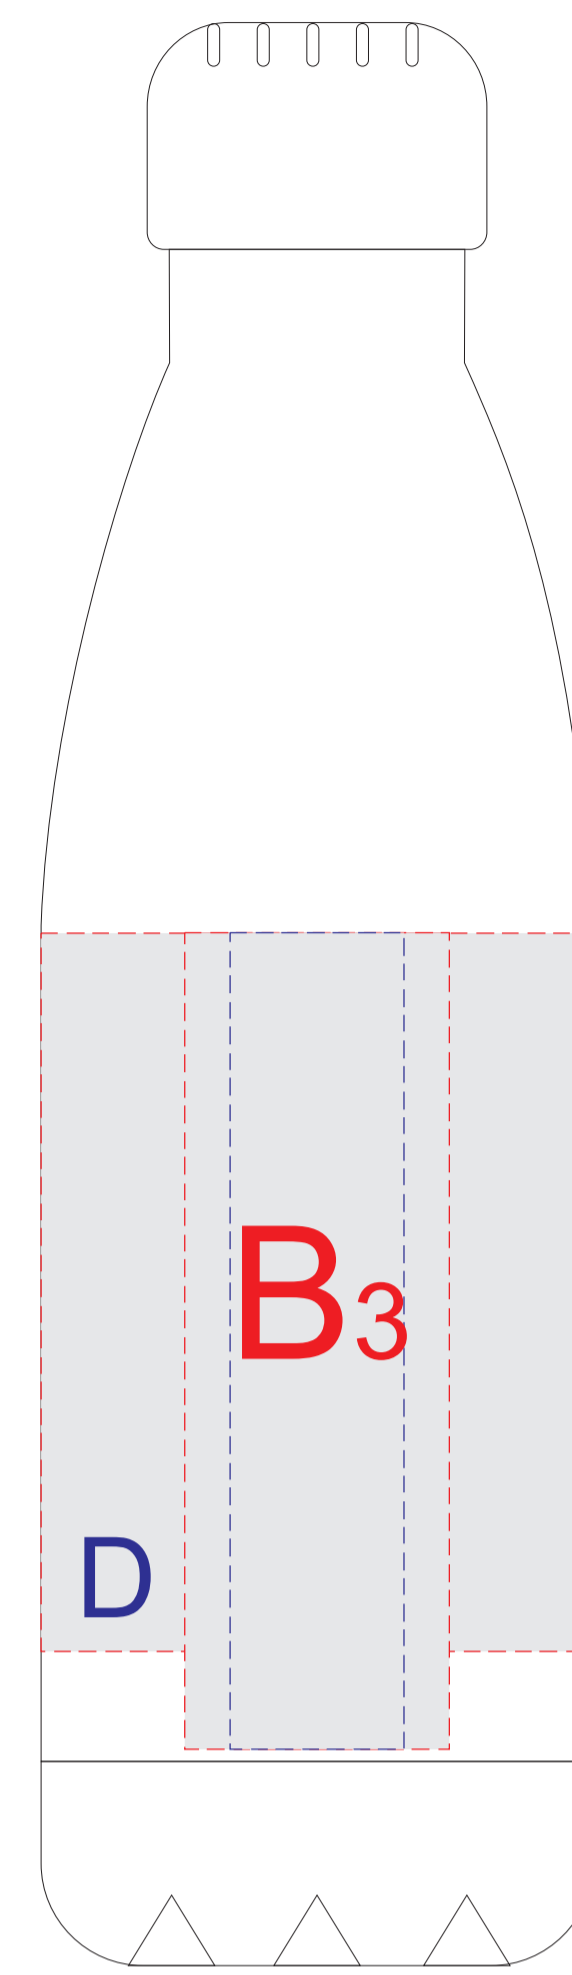

вид сверху

вид спереди

вид справа

вид сзади

вид слева

Внимание! Круговая гравировка не стыкуется!

A	Вид нанесения	Макс площадь (Ш*В)
	Тампопечать	35x50мм
	Гравировка	23x95мм

C	Вид нанесения	Макс площадь (Ш*В)
	Тампопечать	20x20мм
	Гравировка	20x20мм

B	Вид нанесения	Макс площадь (Ш*В)
	Тампопечать	35x50мм
	Гравировка	23x95мм

D	Вид нанесения	Макс площадь (Ш*В)
	Круговая Гравировка	228x95мм
	Круговая трафаретная печать (1+0)	210x95мм