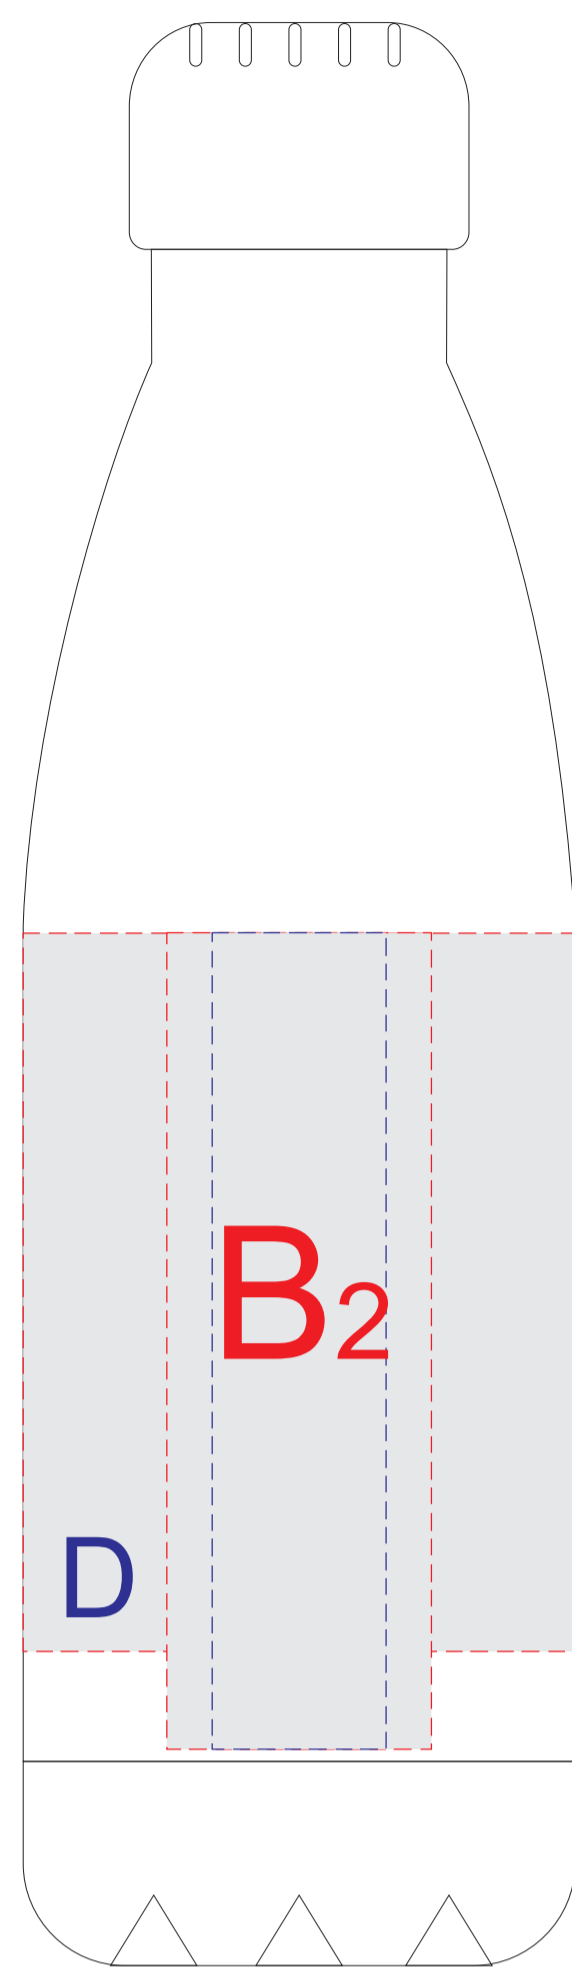

вид сверху

вид спереди

вид справа

вид сзади

вид слева

Внимание! Круговая гравировка не стыкуется!

A	Вид нанесения	Макс площадь (Ш*В)
	Тампопечать	35x50мм
	Гравировка	23x95мм

C	Вид нанесения	Макс площадь (Ш*В)
	Тампопечать	20x20мм
	Гравировка	20x20мм

B	Вид нанесения	Макс площадь (Ш*В)
	Тампопечать	35x50мм
	Гравировка	23x95мм

D	Вид нанесения	Макс площадь (Ш*В)
	Круговая Гравировка	228x95мм
	Круговая трафаретная печать (1+0)	210x95мм