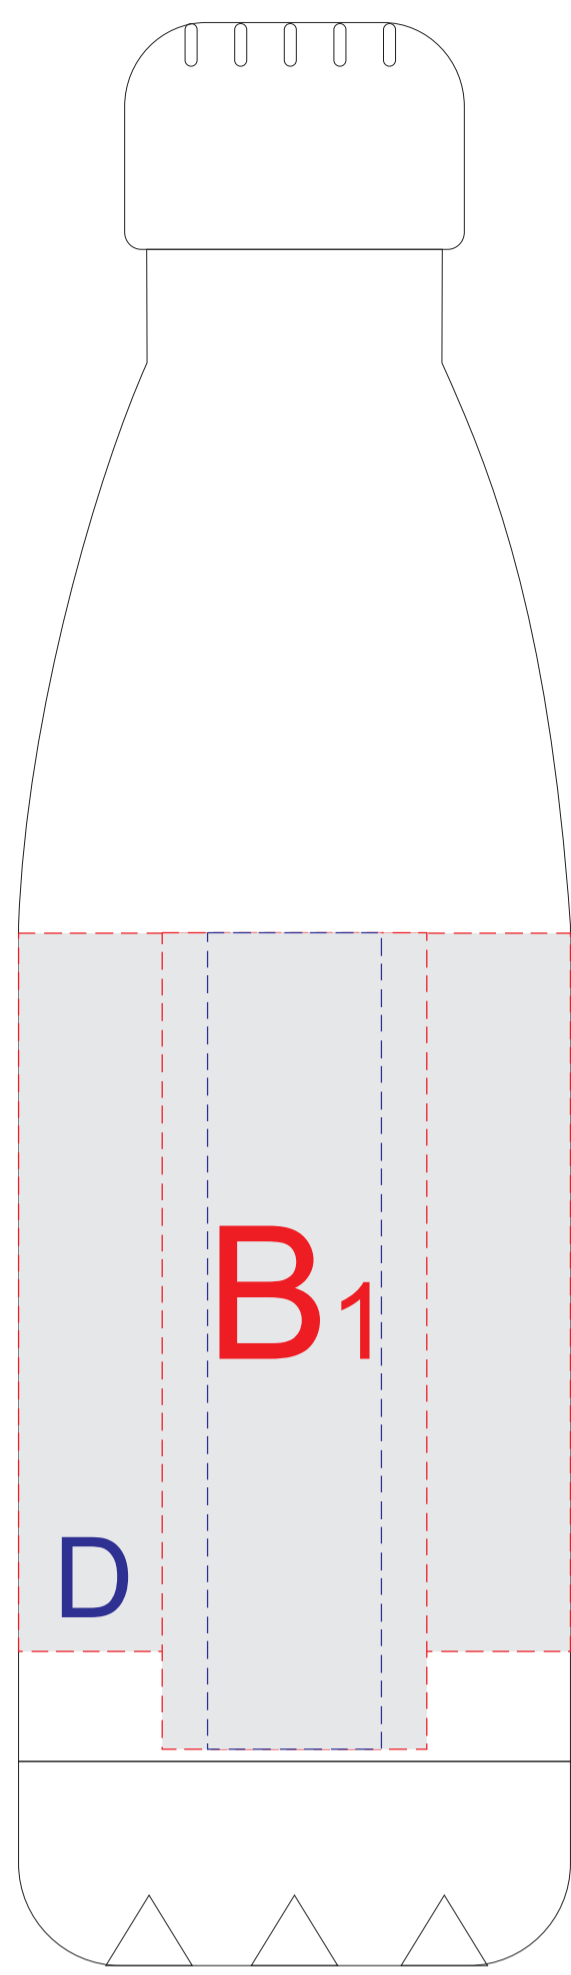

вид сверху

вид спереди

вид справа

вид сзади

вид слева

Внимание! Круговая гравировка не стыкуется!

A	Вид нанесения	Макс площадь (Ш*В)
	Тампопечать	35x50мм
	Гравировка	23x95мм

C	Вид нанесения	Макс площадь (Ш*В)
	Тампопечать	20x20мм
	Гравировка	20x20мм

B	Вид нанесения	Макс площадь (Ш*В)
	Тампопечать	35x50мм
	Гравировка	23x95мм

D	Вид нанесения	Макс площадь (Ш*В)
	Круговая Гравировка	228x95мм
	Круговая трафаретная печать (1+0)	210x95мм