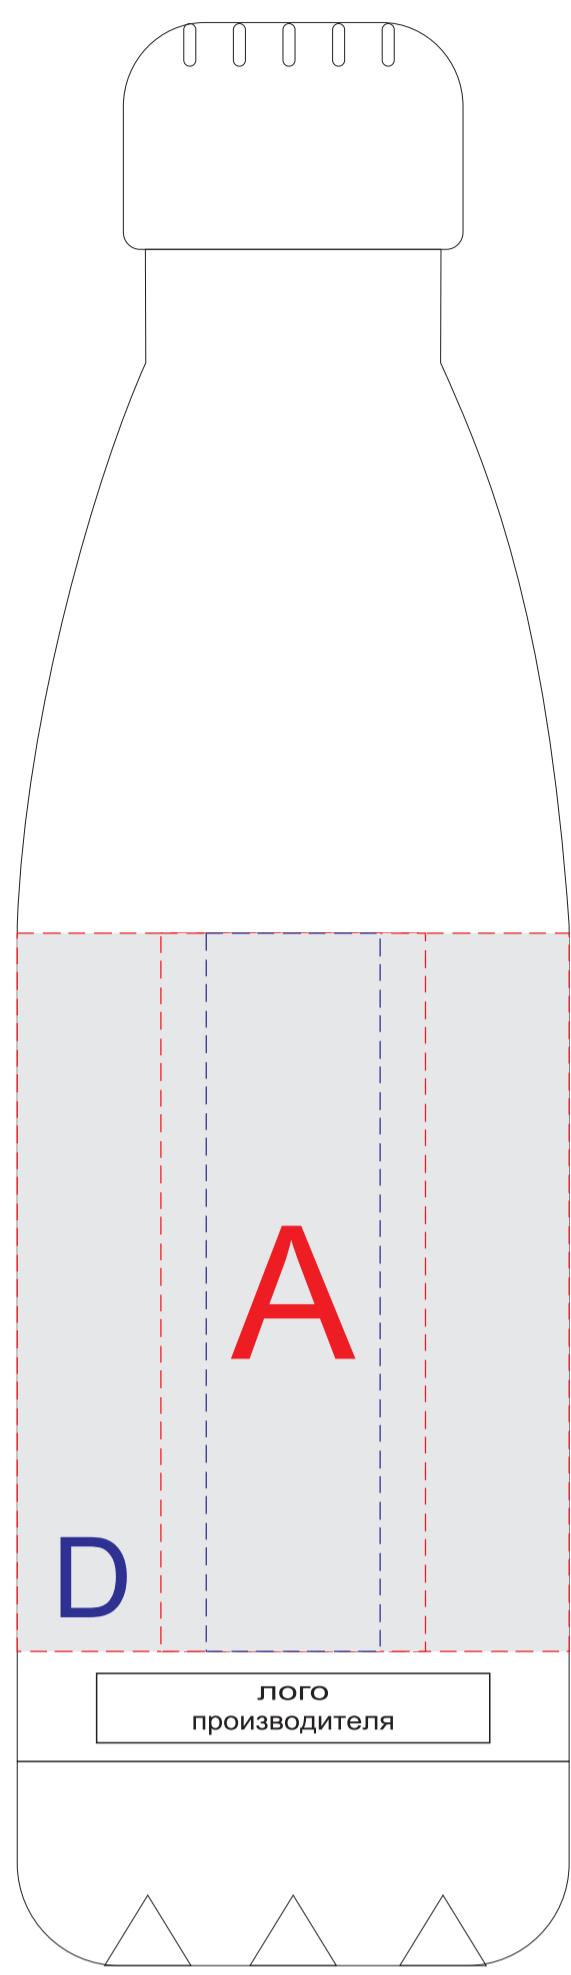

вид сверху

вид спереди

вид справа

вид сзади

вид слева

Внимание! Круговая гравировка не стыкуется!

A	Вид нанесения	Макс площадь (Ш*В)
	Тампопечать	35x50мм
	Гравировка	23x95мм

C	Вид нанесения	Макс площадь (Ш*В)
	Тампопечать	20x20мм
	Гравировка	20x20мм

B	Вид нанесения	Макс площадь (Ш*В)
	Тампопечать	35x50мм
	Гравировка	23x95мм

D	Вид нанесения	Макс площадь (Ш*В)
	Круговая Гравировка	228x95мм
	Круговая трафаретная печать (1+0)	210x95мм