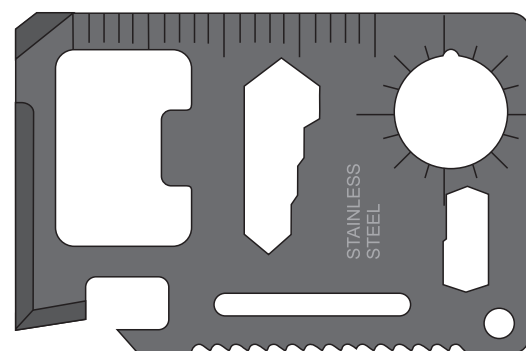

Мультиинструмент WICAX в чехле

Артикул: 344208

Метод: **гравировка**, **шелкография** (тах в 1 цвет - золото, серебро, белый в два проката), **тиснение фольгой**

Под нанесением будет видна текстура материала, возможно выщипы (шелкография, тиснение фольгой).

344208/35

Лицо

Оборот

344208/47

Лицо

Оборот

Лицо

Оборот

Лицо

Оборот