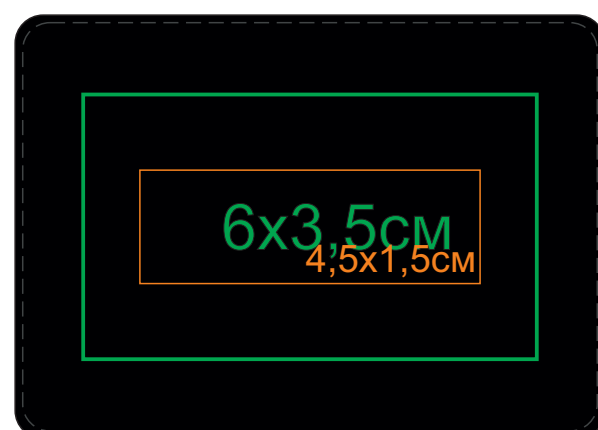

Мультиинструмент WICAX в чехле

Артикул: 344208

Метод: **гравировка**, **шелкография** (тах в 1 цвет - золото, серебро, белый в два проката), **тиснение фольгой**

Под нанесением будет видна текстура материала, возможно выщипы (шелкография, тиснение фольгой).

344208/35

Лицо

Оборот

344208/47

Лицо

Оборот

Лицо

Оборот

Лицо

Оборот