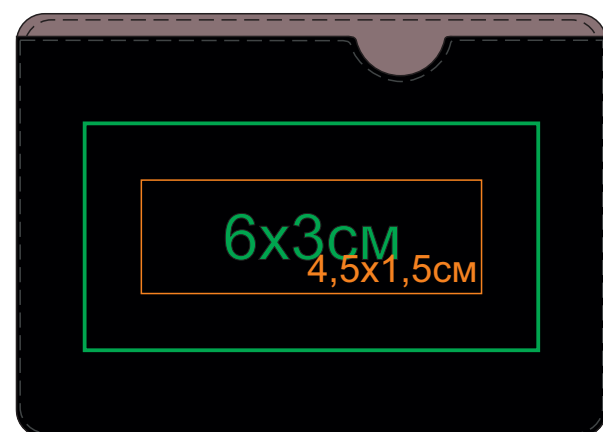

Мультиинструмент WICAX в чехле

Артикул: 344208

Метод: **гравировка**, **шелкография** (тах в 1 цвет - золото, серебро, белый в два проката), **тиснение фольгой**

Под нанесением будет видна текстура материала, возможно выщипы (шелкография, тиснение фольгой).

344208/35

Лицо

Оборот

344208/47

Лицо

Оборот

Лицо

Оборот

Лицо

Оборот