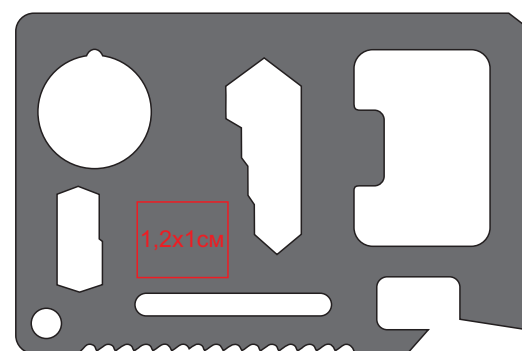

Мультиинструмент WICAX в чехле

Артикул: 344208

Метод: **гравировка**, **шелкография** (тах в 1 цвет - золото, серебро, белый в два проката), **тиснение фольгой**

Под нанесением будет видна текстура материала, возможно выщипы (шелкография, тиснение фольгой).

344208/35

Лицо

Оборот

344208/47

Лицо

Оборот

Лицо

Оборот

Лицо

Оборот