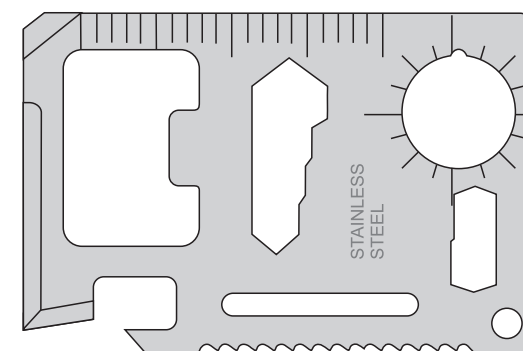

Мультиинструмент WICAX в чехле

Артикул: 344208

Метод: **гравировка**, **шелкография** (тах в 1 цвет - золото, серебро, белый в два проката), **тиснение фольгой**

Под нанесением будет видна текстура материала, возможно выщипы (шелкография, тиснение фольгой).

344208/35

Лицо

Оборот

344208/47

Лицо

Оборот

Лицо

Оборот

Лицо

Оборот