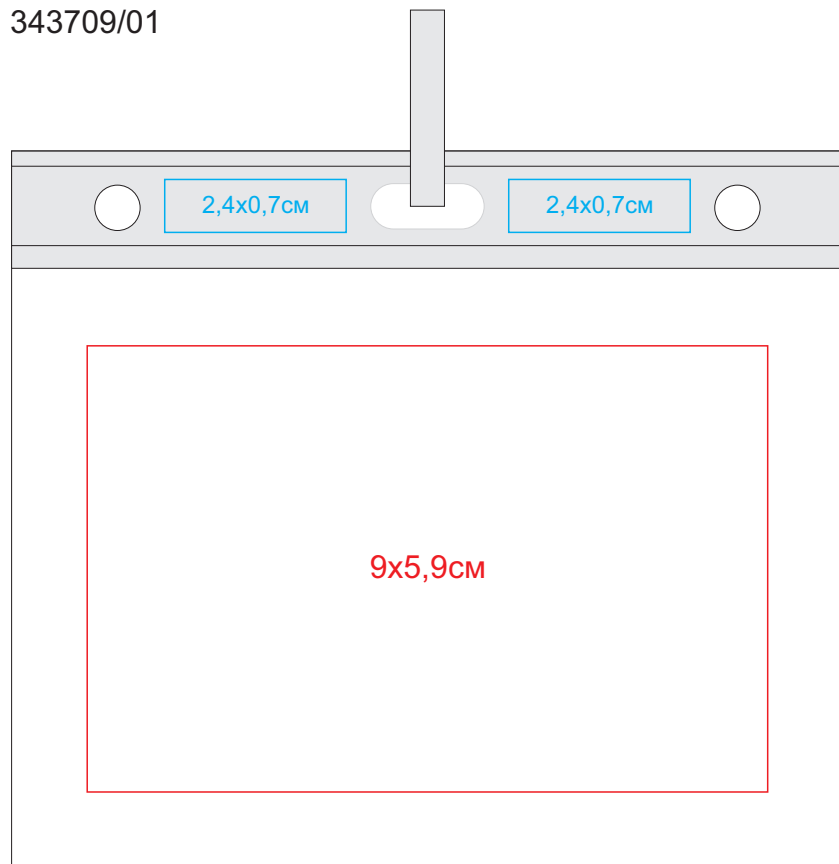

Ланъярд с держателем для бейджа, 343709

метод нанесения: Тампопечать (max в 1 цвет - серебро, чёрный, золото, белый в два удара),
шелкография по плоским поверхностям (в 1 кроющий цвет (серебро, чёрный, золото)

343709/01

343709/08

343709/15

343709/24