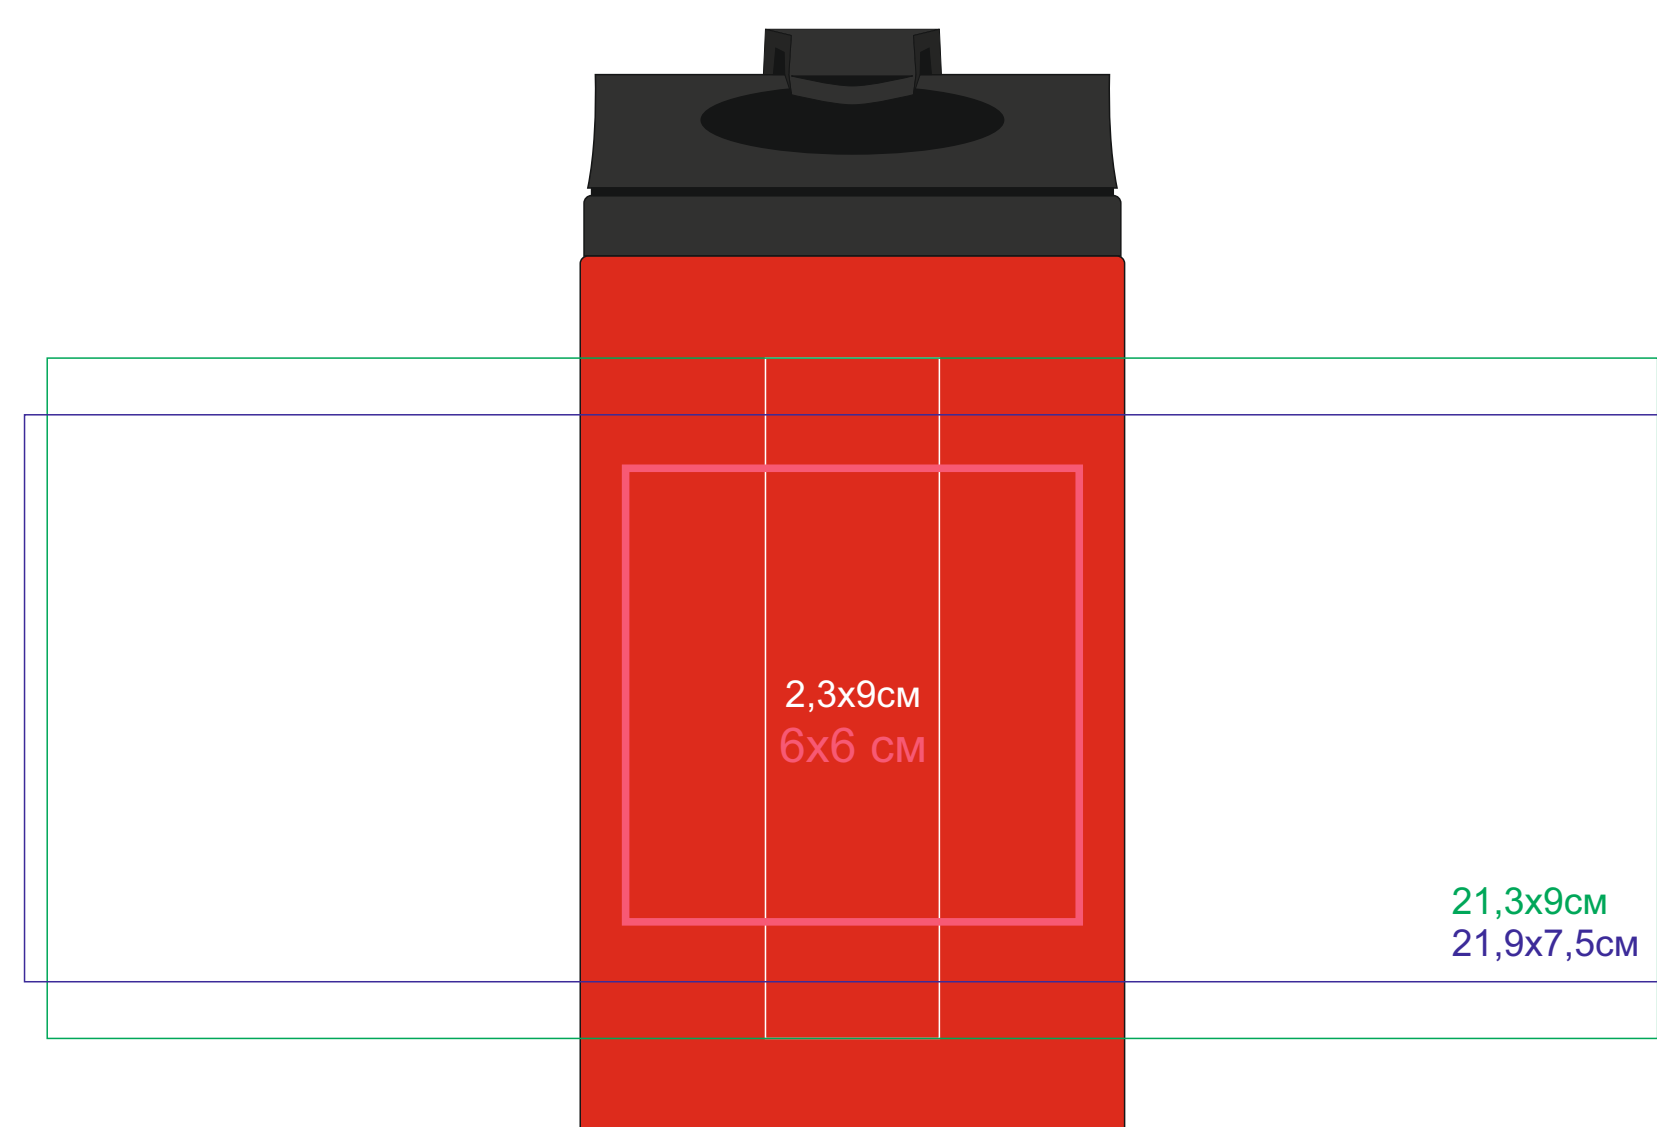

Термокружка CAN, 300мл. нержавеющая сталь, пластик
арт. 7254

Методы нанесения: **гравировка (на /47 - с чернением), круговая гравировка (на /47 - с чернением), УФ-DTF, круговая шелкография (возможные цвета нанесения - золото, серебро, черный, белый) (на /47 НЕ делается круговая шелкография)**

7254/08

Сторона слева от клапана

Противоположная
клапану сторона

Сторона справа от клапана

Сторона напротив клапана