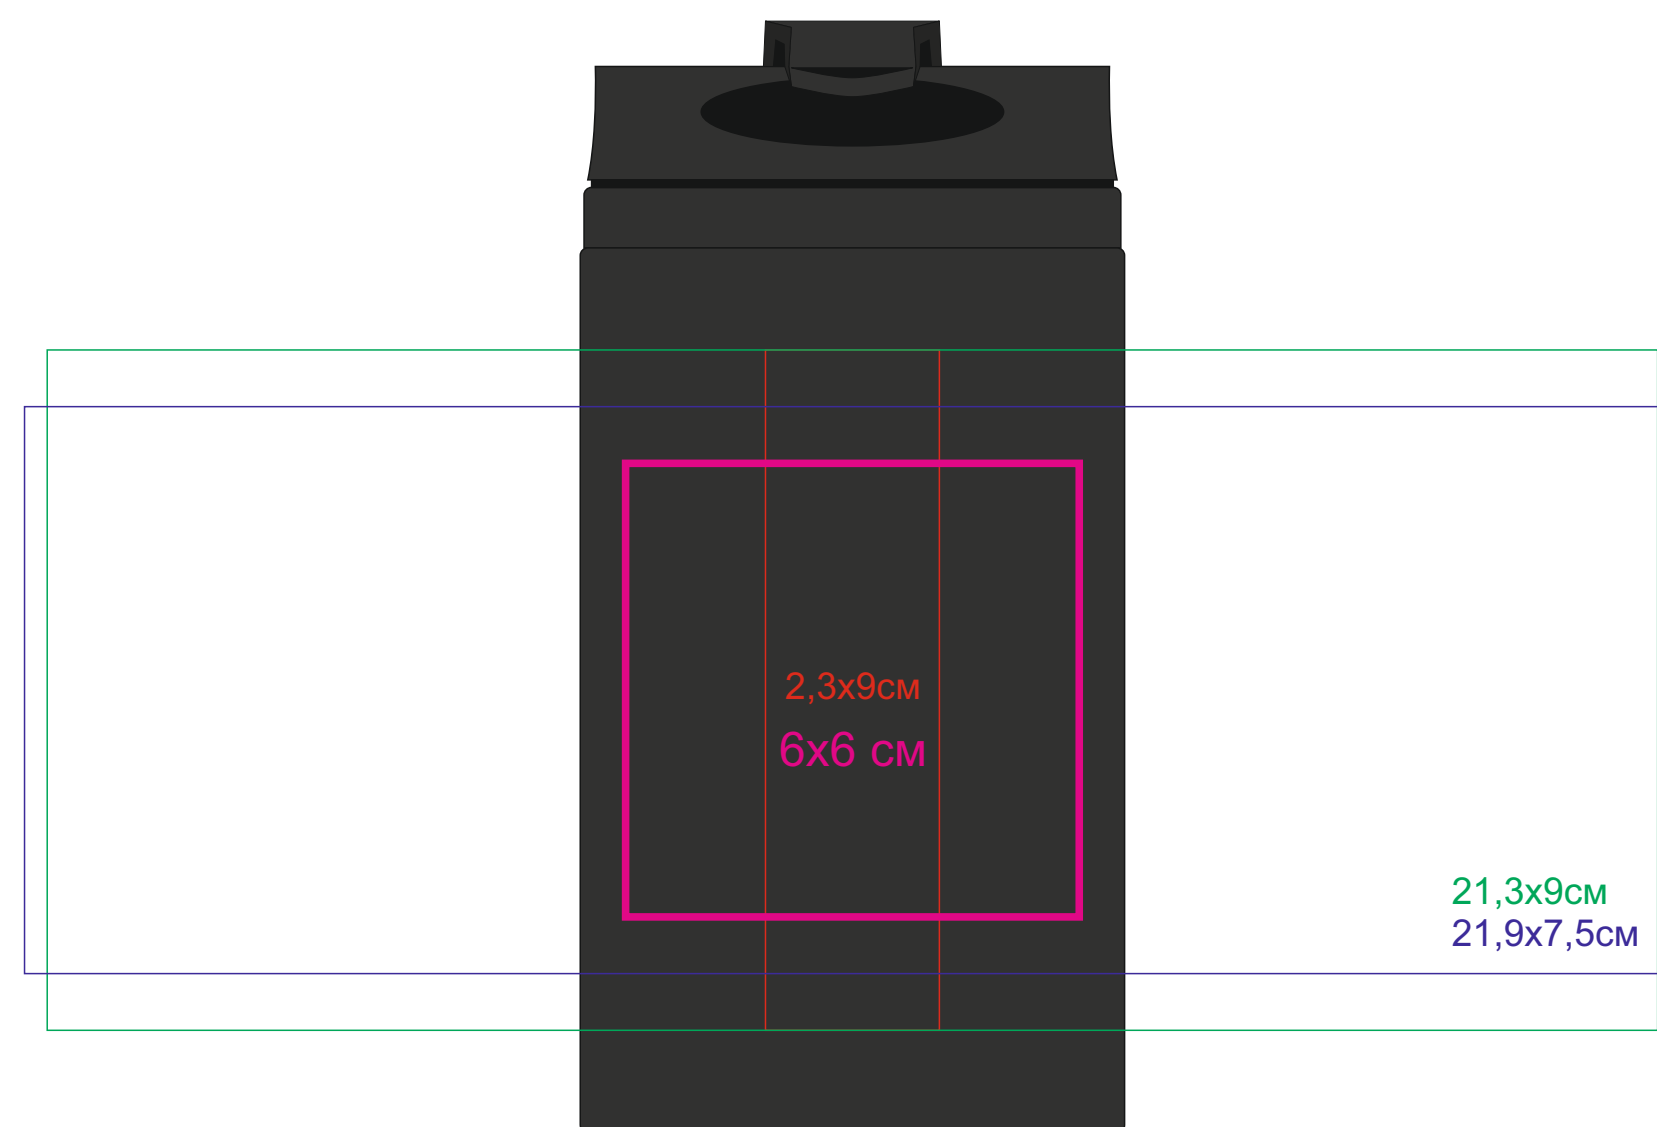

7254/35

Сторона слева от клапана

Противоположная
клапану сторона

Сторона справа от клапана

Сторона напротив клапана