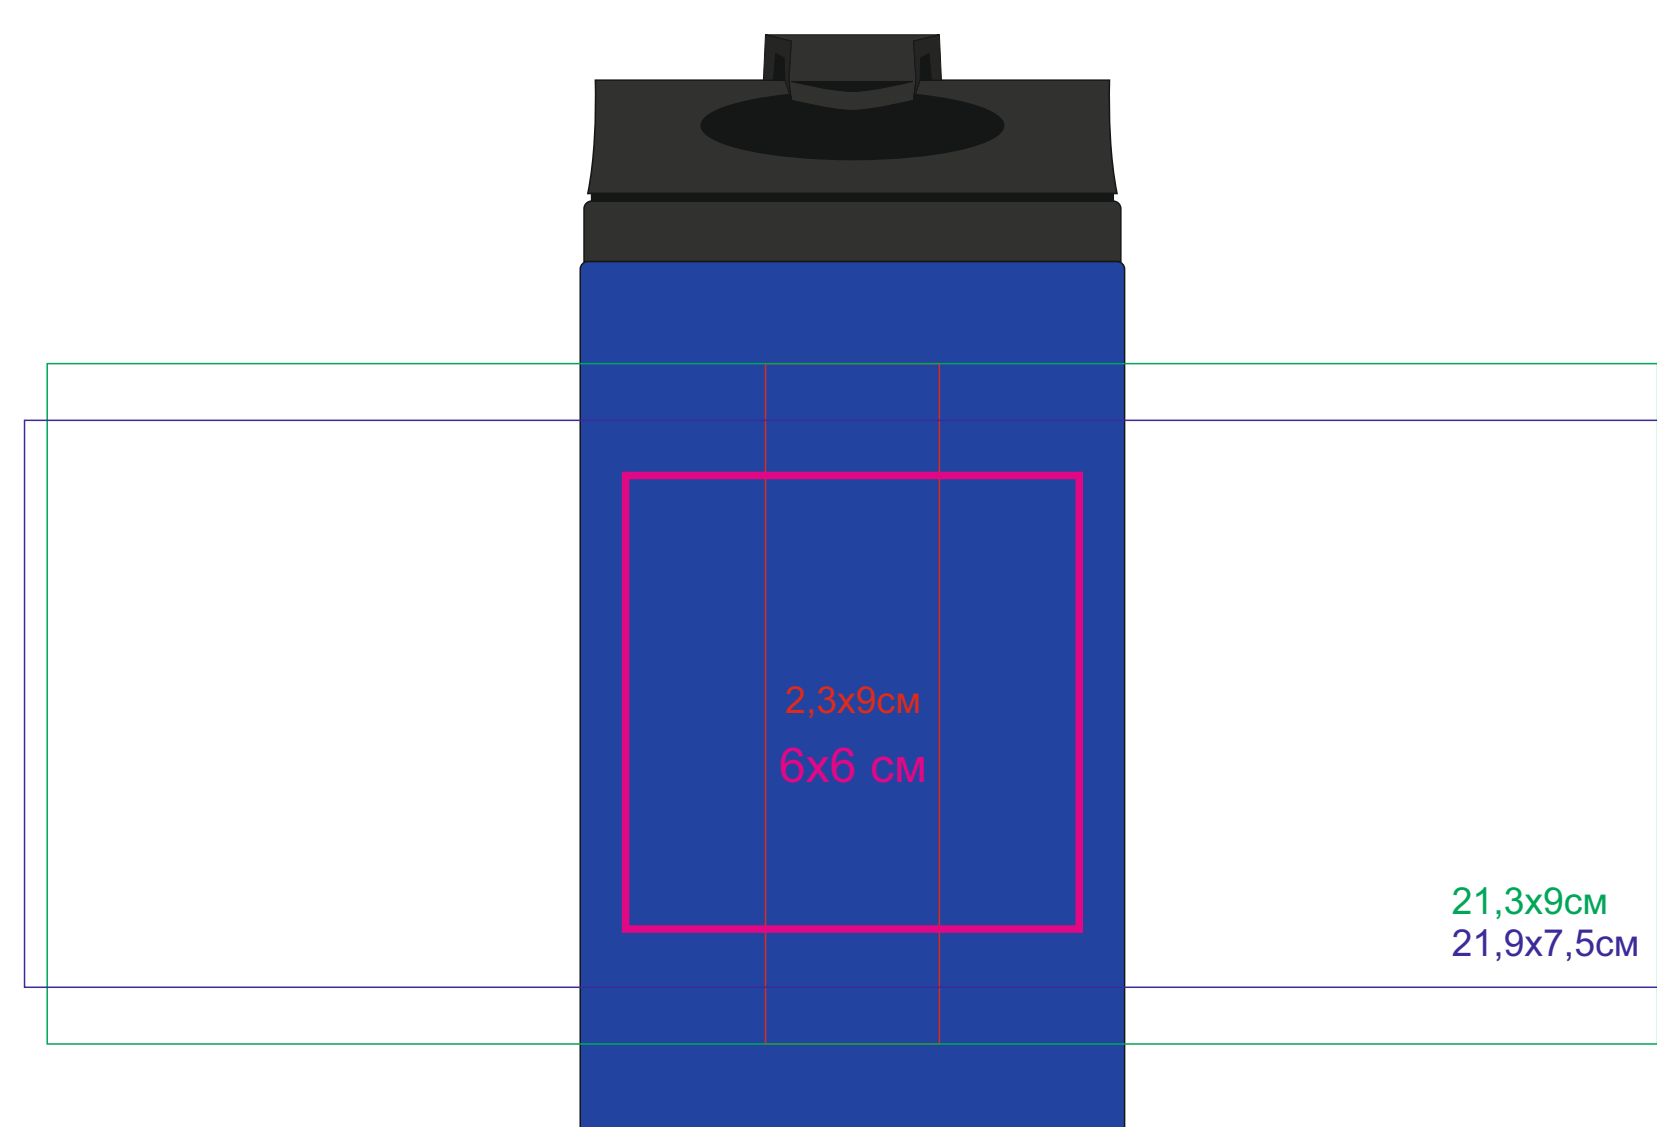

7254/24

Сторона слева от клапана

Противоположная
клапану сторона

Сторона справа от клапана

Сторона напротив клапана