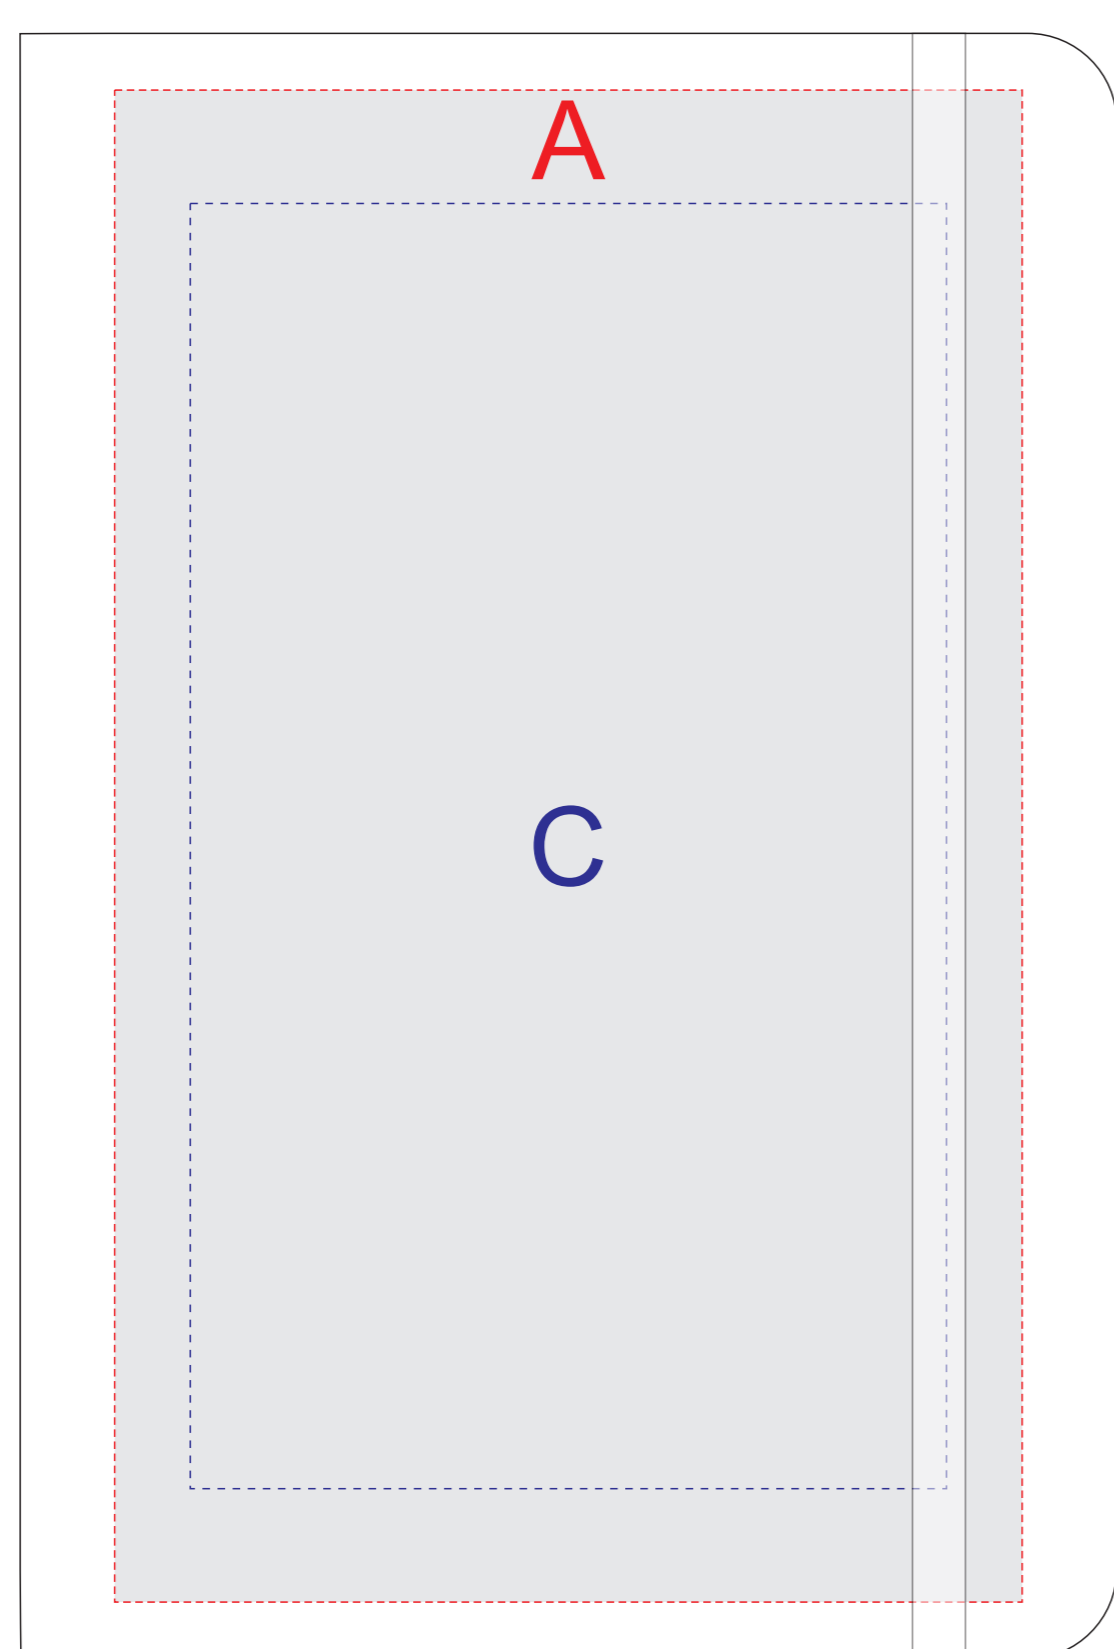

Лицо

Оборот

<b>A</b>	Вид нанесения	Макс площадь (Ш*В)
	Шильд спектрум	100x150мм
	Металлостикер	100x170мм
	Тиснение	95x95мм

<b>C</b>	Вид нанесения	Макс площадь (Ш*В)
	Трафаретная печать(1+0)	100x170мм

<b>B</b>	Вид нанесения	Макс площадь (Ш*В)
	Шильд спектрум	100x150мм
	Металлостикер	100x170мм
	Тиснение	95x95мм

<b>D</b>	Вид нанесения	Макс площадь (Ш*В)
	Трафаретная печать(1+0)	100x150мм

<b>E</b>	Вид нанесения	Макс площадь (Ш*В)
	Шильд спектрум	140x150мм
	Металлостикер	140x170мм

Масштаб 1:2