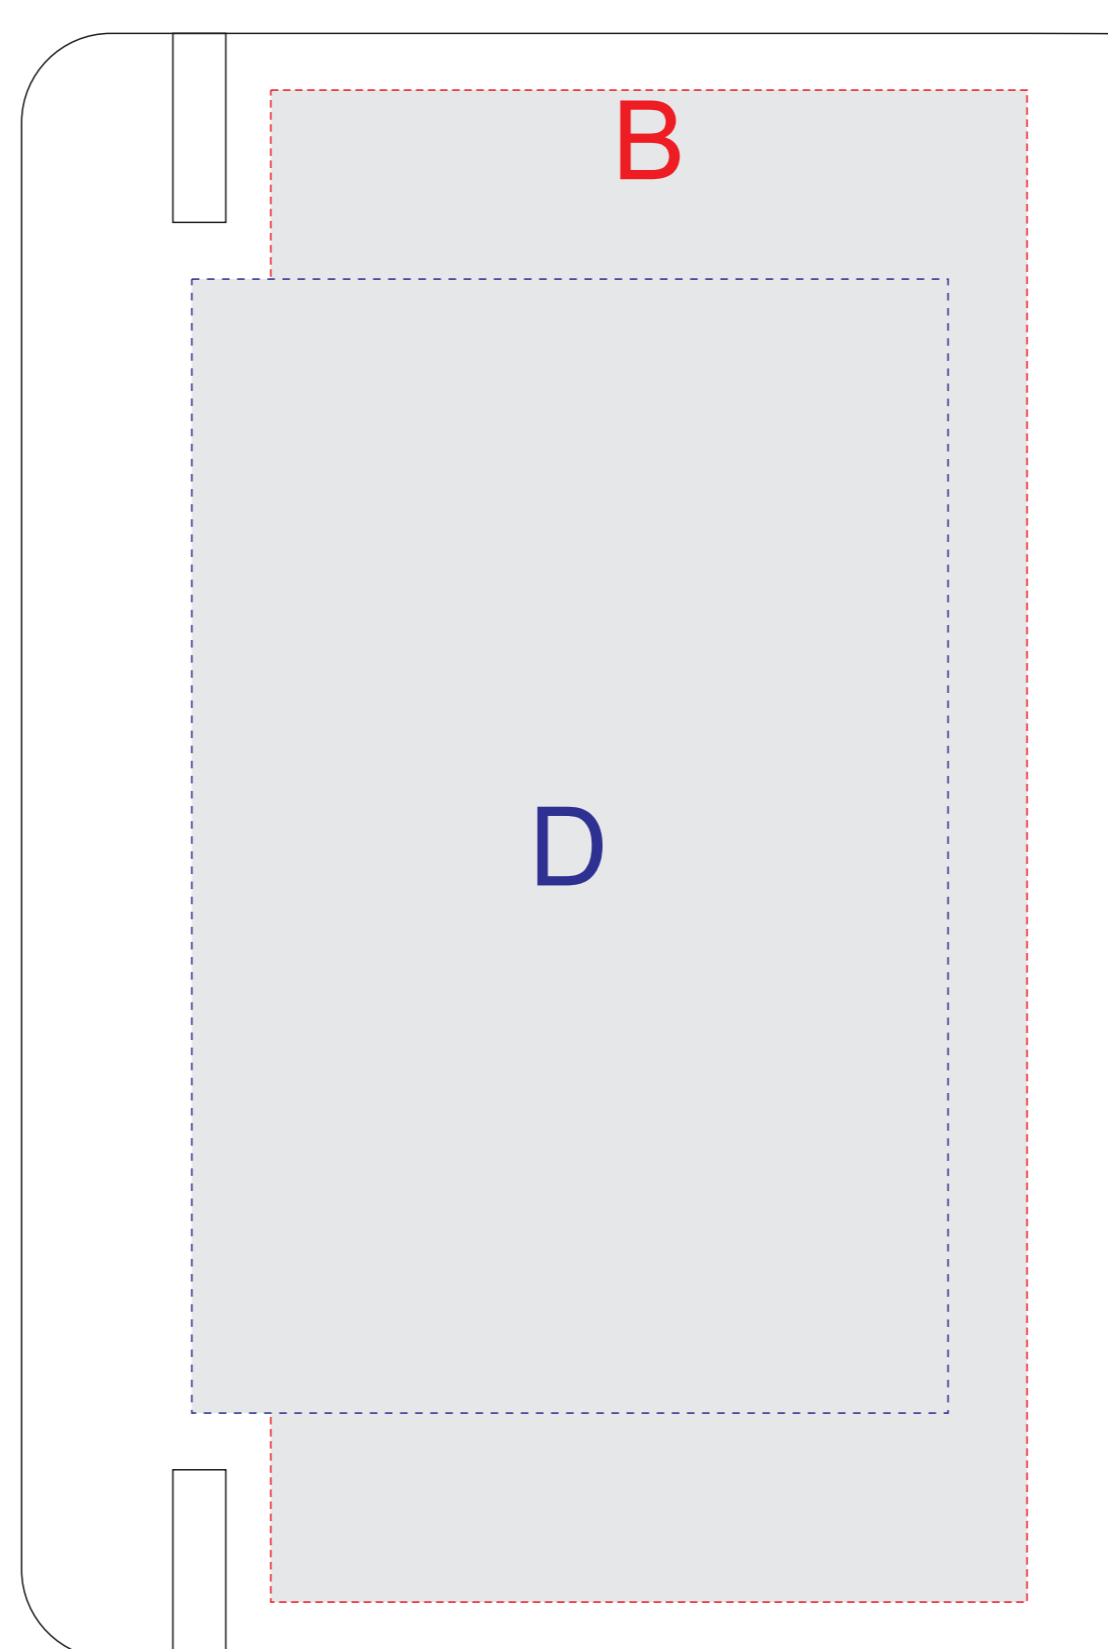

Лицо

Оборот

<b>A</b>	Вид нанесения	Макс площадь (Ш*В)
	Шильд спектрум	100x150мм
	Металлостикер	100x170мм
	Тиснение	95x95мм

<b>C</b>	Вид нанесения	Макс площадь (Ш*В)
	Трафаретная печать(1+0)	100x170мм

<b>B</b>	Вид нанесения	Макс площадь (Ш*В)
	Шильд спектрум	100x150мм
	Металлостикер	100x170мм
	Тиснение	95x95мм

<b>D</b>	Вид нанесения	Макс площадь (Ш*В)
	Трафаретная печать(1+0)	100x150мм

<b>E</b>	Вид нанесения	Макс площадь (Ш*В)
	Шильд спектрум	140x150мм
	Металлостикер	140x170мм

Масштаб 1:2