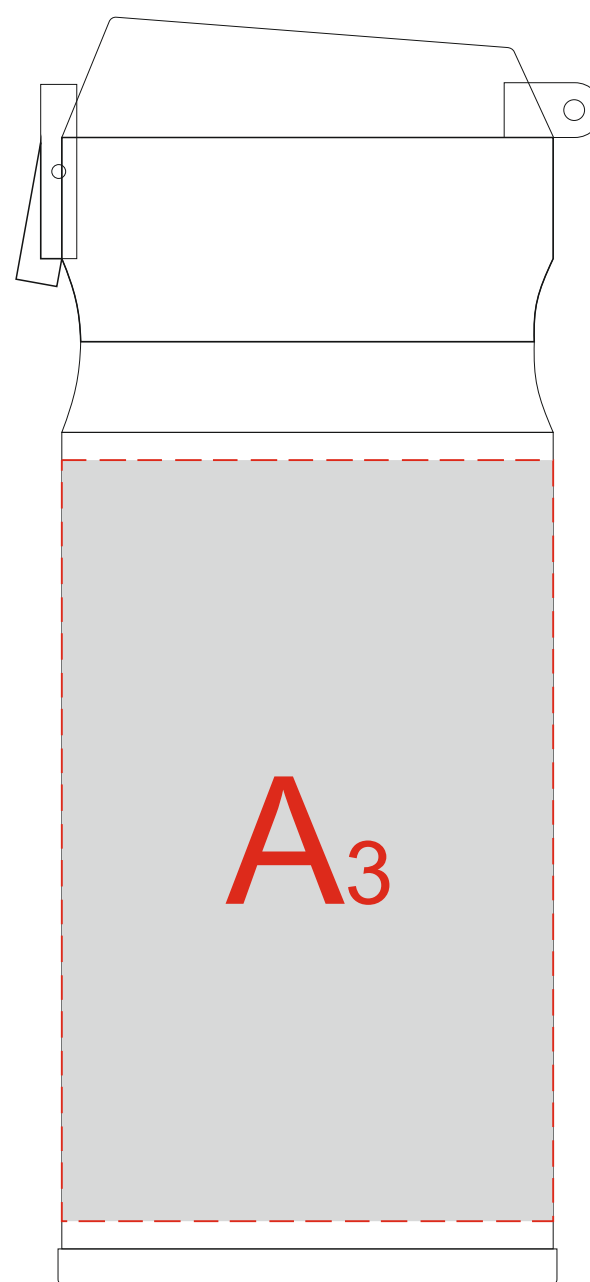

Вид спереди

Вид сзади

Вид справа

Вид слева

A	Вид нанесения	Макс площадь (Ш*В)
	Гравировка	25x75мм
	Круговая Гравировка	204x75мм