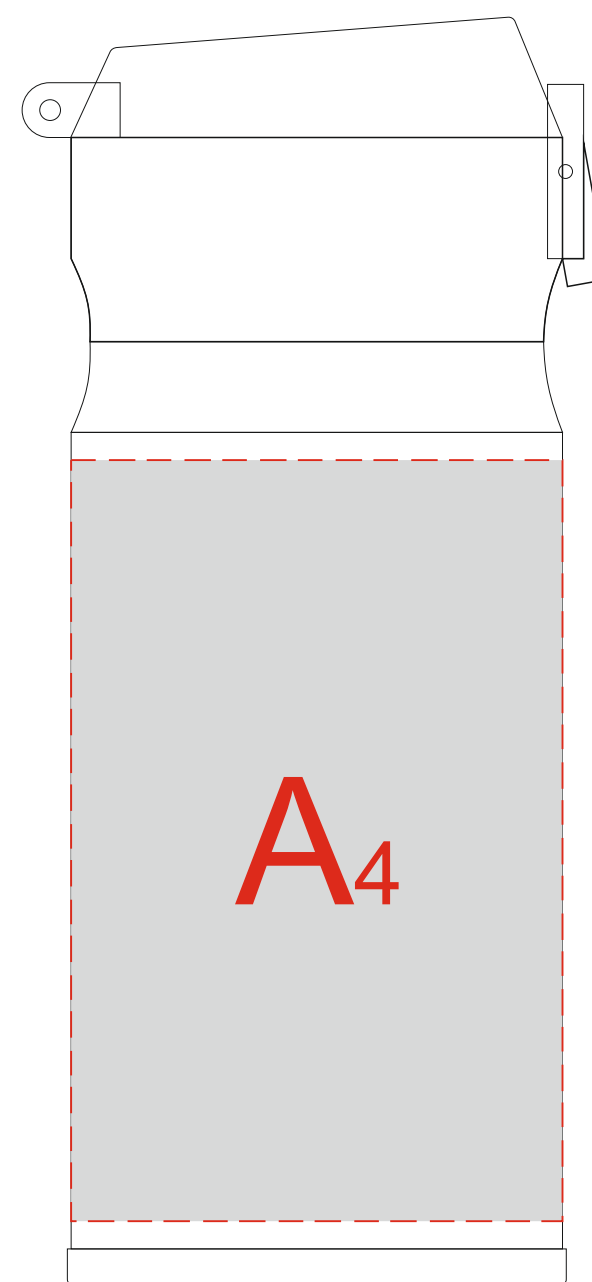

Вид спереди

Вид сзади

Вид справа

Вид слева

A	Вид нанесения	Макс площадь (Ш*В)
	Гравировка	25x75мм
	Круговая Гравировка	204x75мм